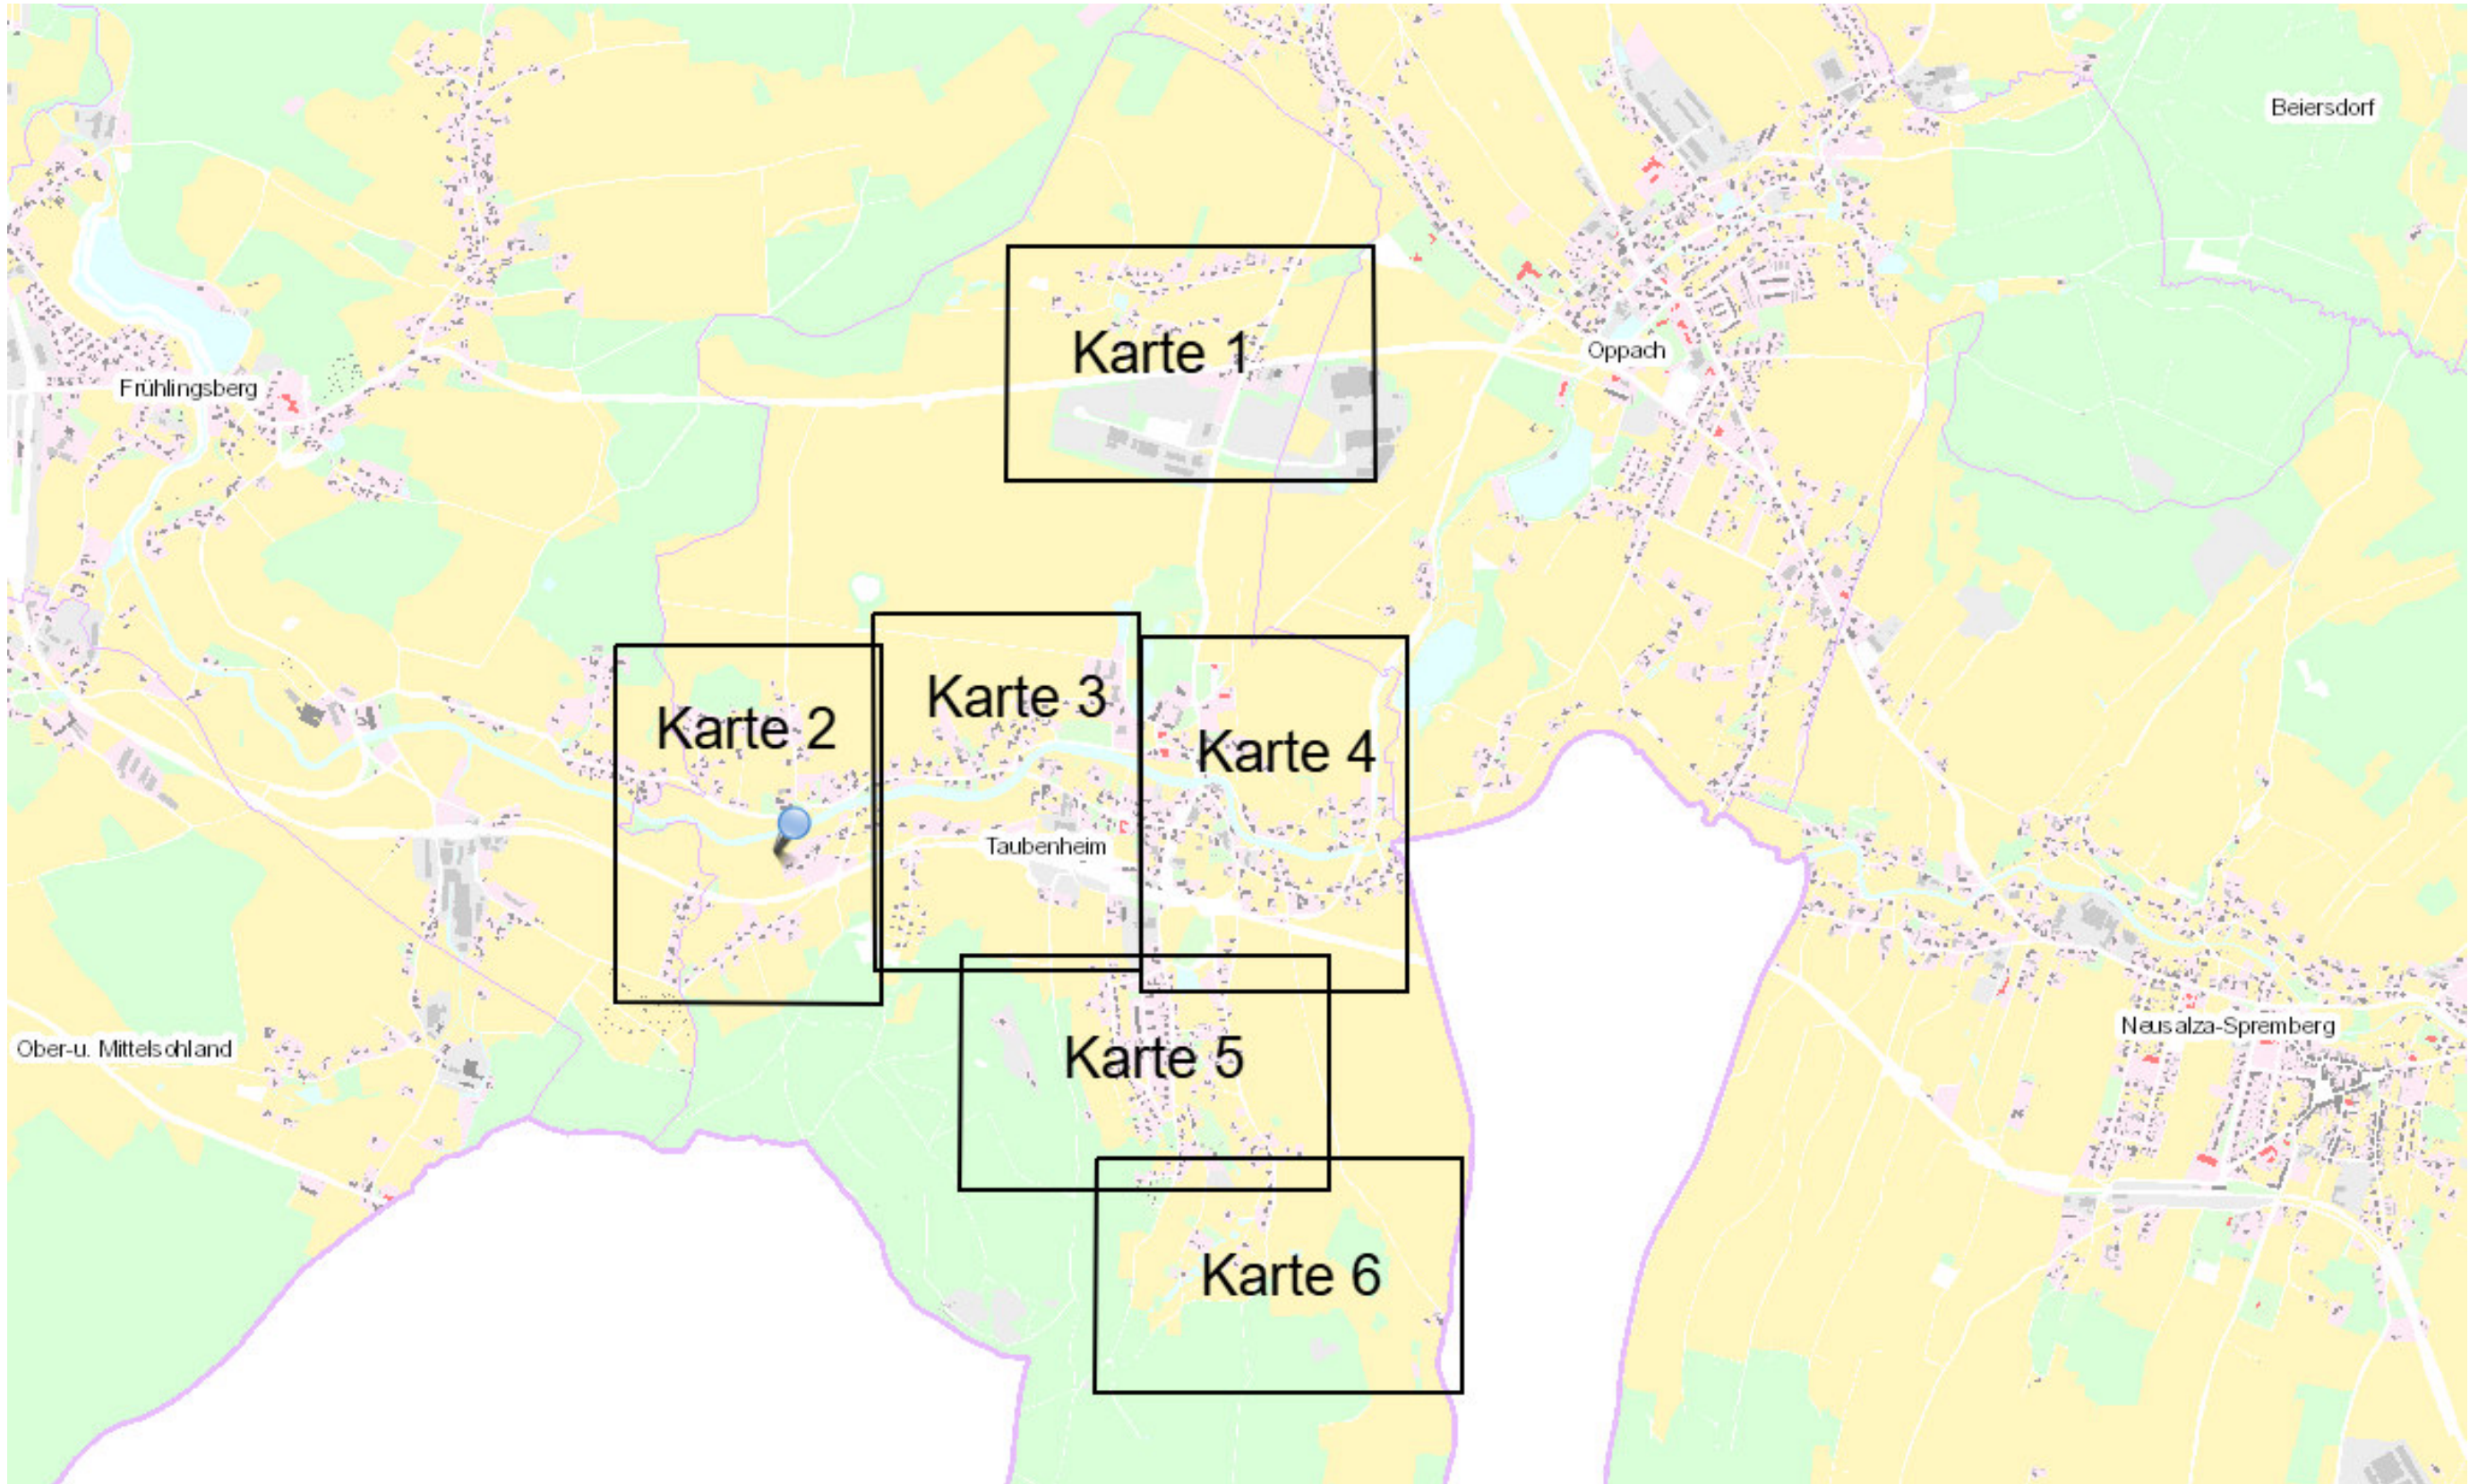

Gemarkung Taubenheim (1624); Gemeinde Sohland a. d. Spree

### Karte nach der Fortführung

Kreis Landkreis Bautzen  
 Gemarkung Taubenheim (1624) Karte 1

Maßstab 1 : 2000  
 erstellt am 22.05.2026

**Karte nach der Fortführung**

Kreis Landkreis Bautzen  
 Gemarkung Taubenheim (1624) Karte 2

Maßstab 1 : 2000  
 erstellt am 21.05.2026

**Karte nach der Fortführung**

Kreis Landkreis Bautzen  
 Gemarkung Taubenheim (1624) Karte 3

Maßstab 1 : 2000  
 erstellt am 21.05.2026

**Karte nach der Fortführung**

### Karte nach der Fortführung

Kreis Landkreis Bautzen  
Gemarkung Taubenheim (1624) Karte 6

Maßstab 1 : 2000  
erstellt am 21.05.2026