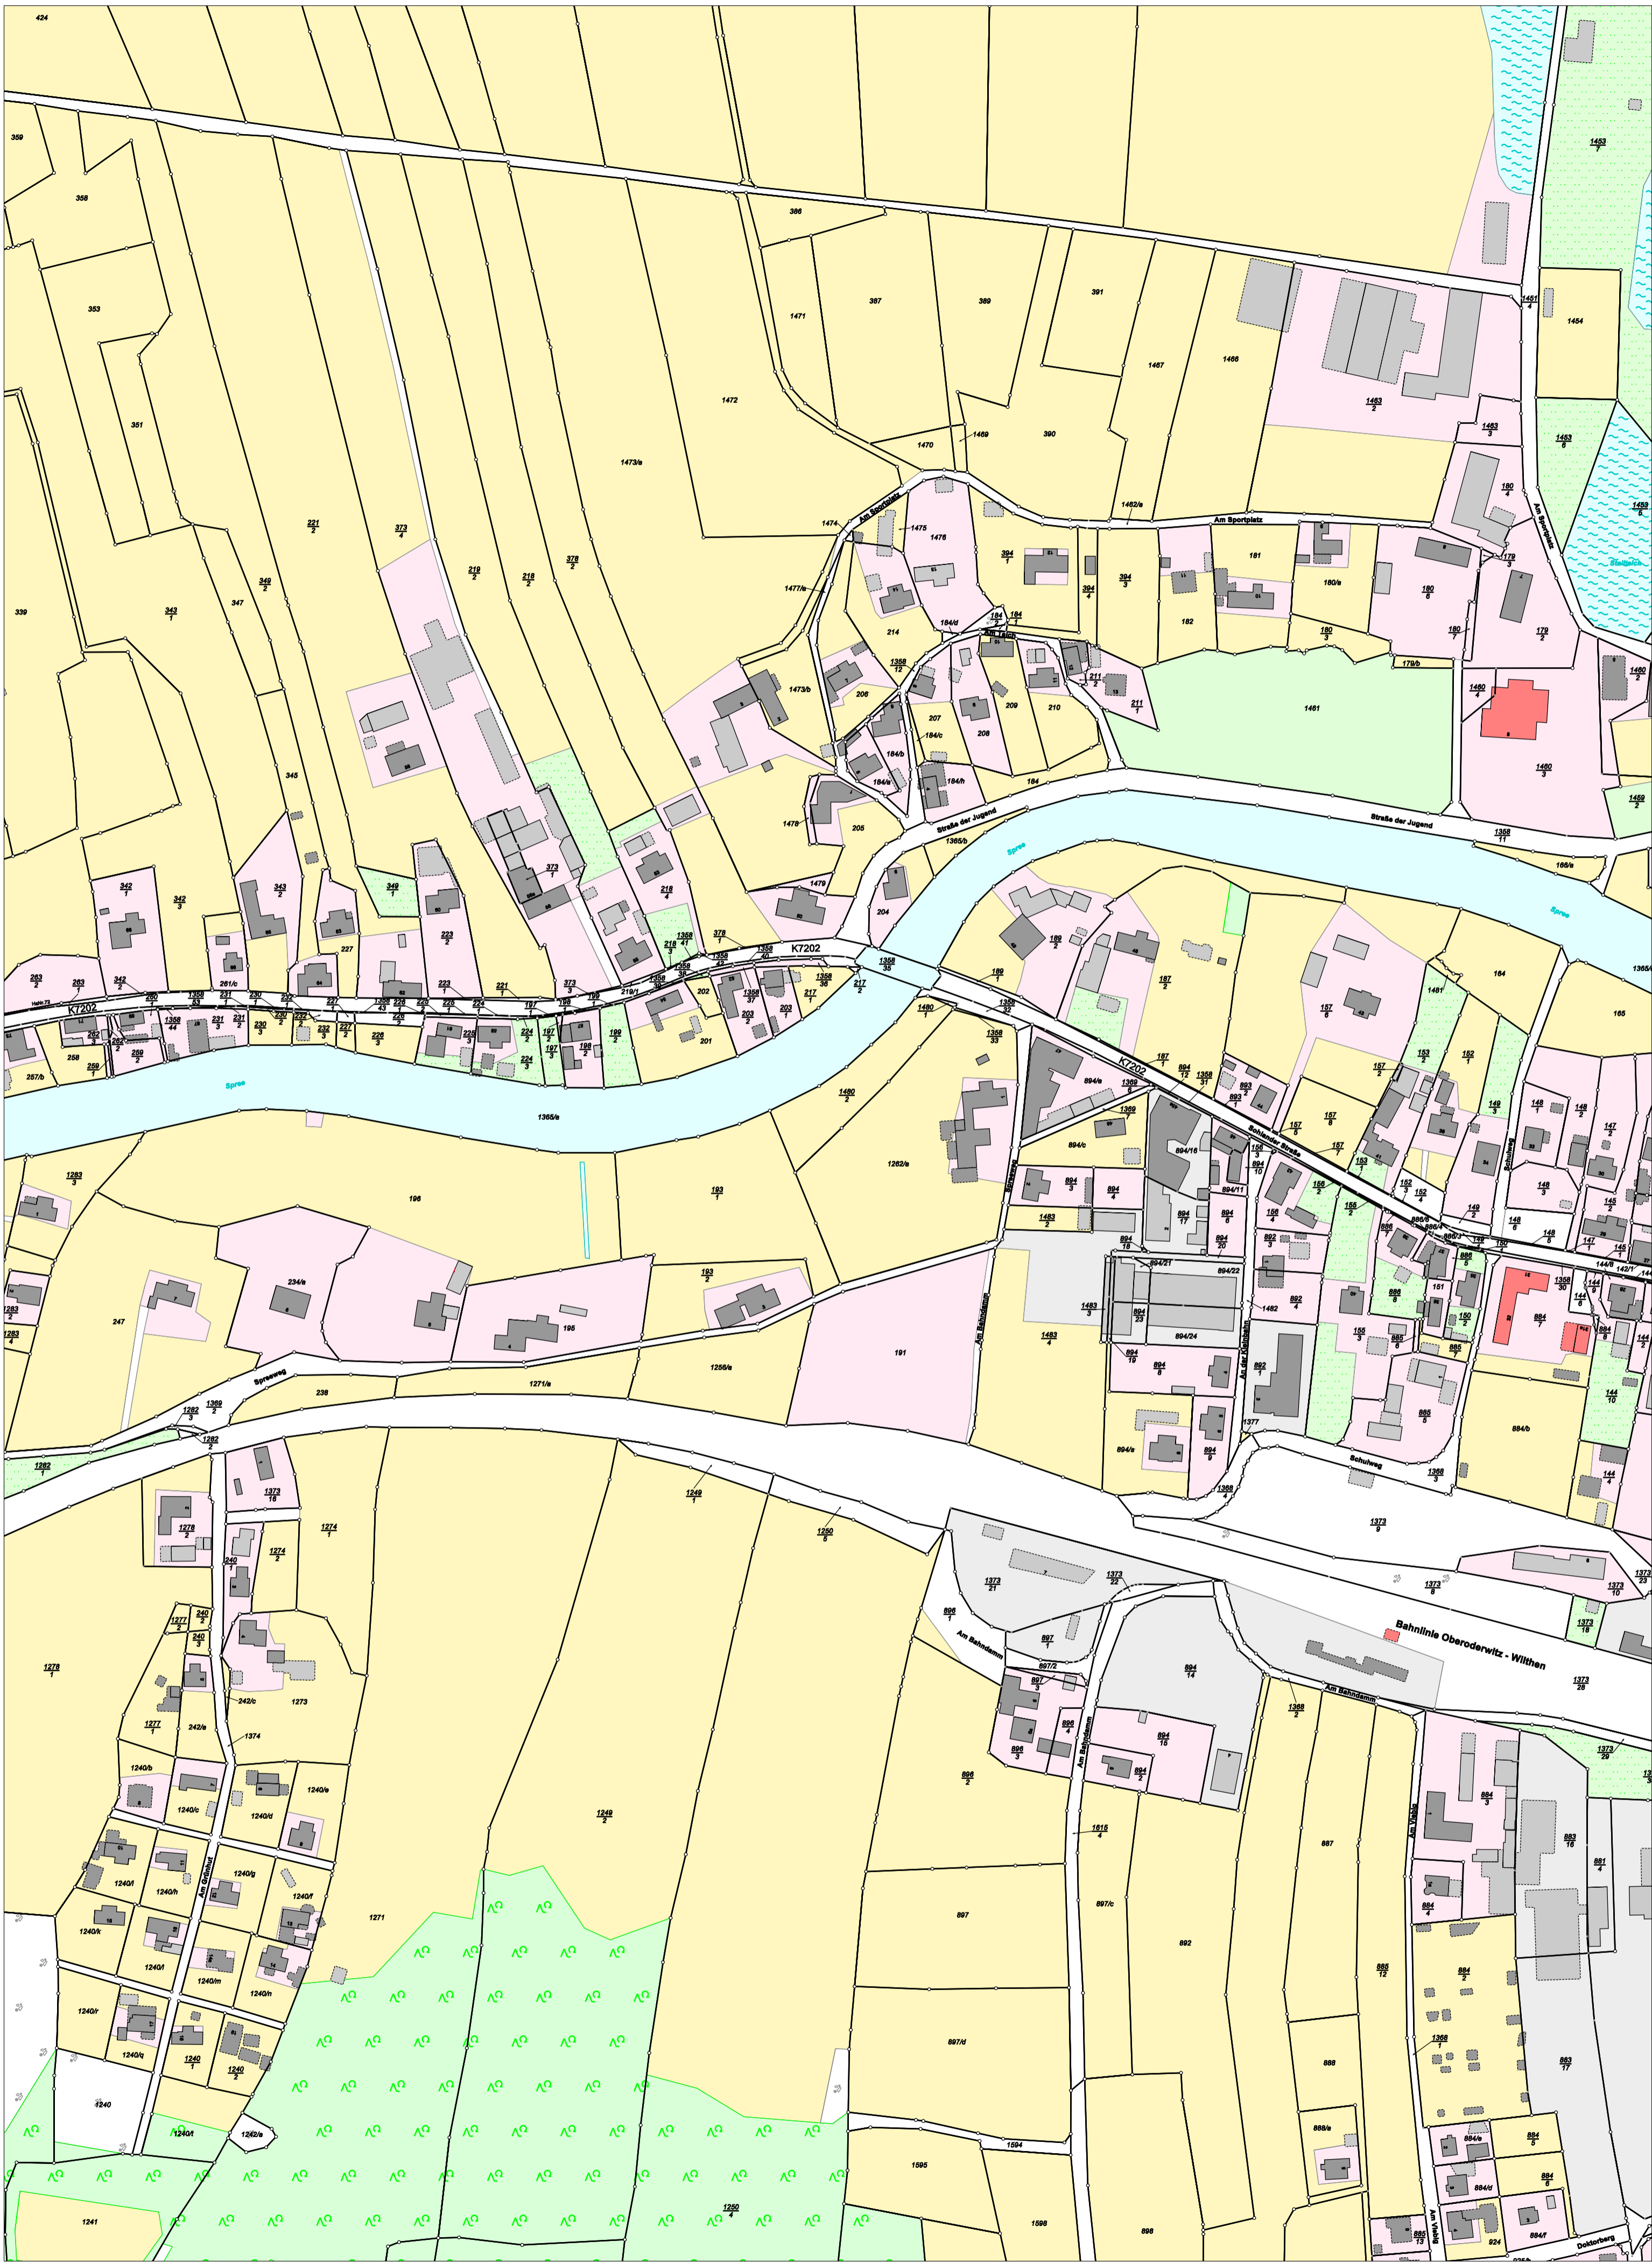

Gemarkung Taubenheim (1624); Gemeinde Sohland a. d. Spree

### Karte nach der Fortführung

Kreis Landkreis Bautzen  
 Gemarkung Taubenheim (1624) Karte 1

Maßstab 1 : 2000  
 erstellt am 22.05.2026

**Karte nach der Fortführung**

Kreis Landkreis Bautzen  
 Gemarkung Taubenheim (1624) Karte 2

Maßstab 1 : 2000  
 erstellt am 21.05.2026

**Karte nach der Fortführung**

Kreis Landkreis Bautzen  
 Gemarkung Taubenheim (1624) Karte 3

Maßstab 1 : 2000  
 erstellt am 21.05.2026

**Karte nach der Fortführung**