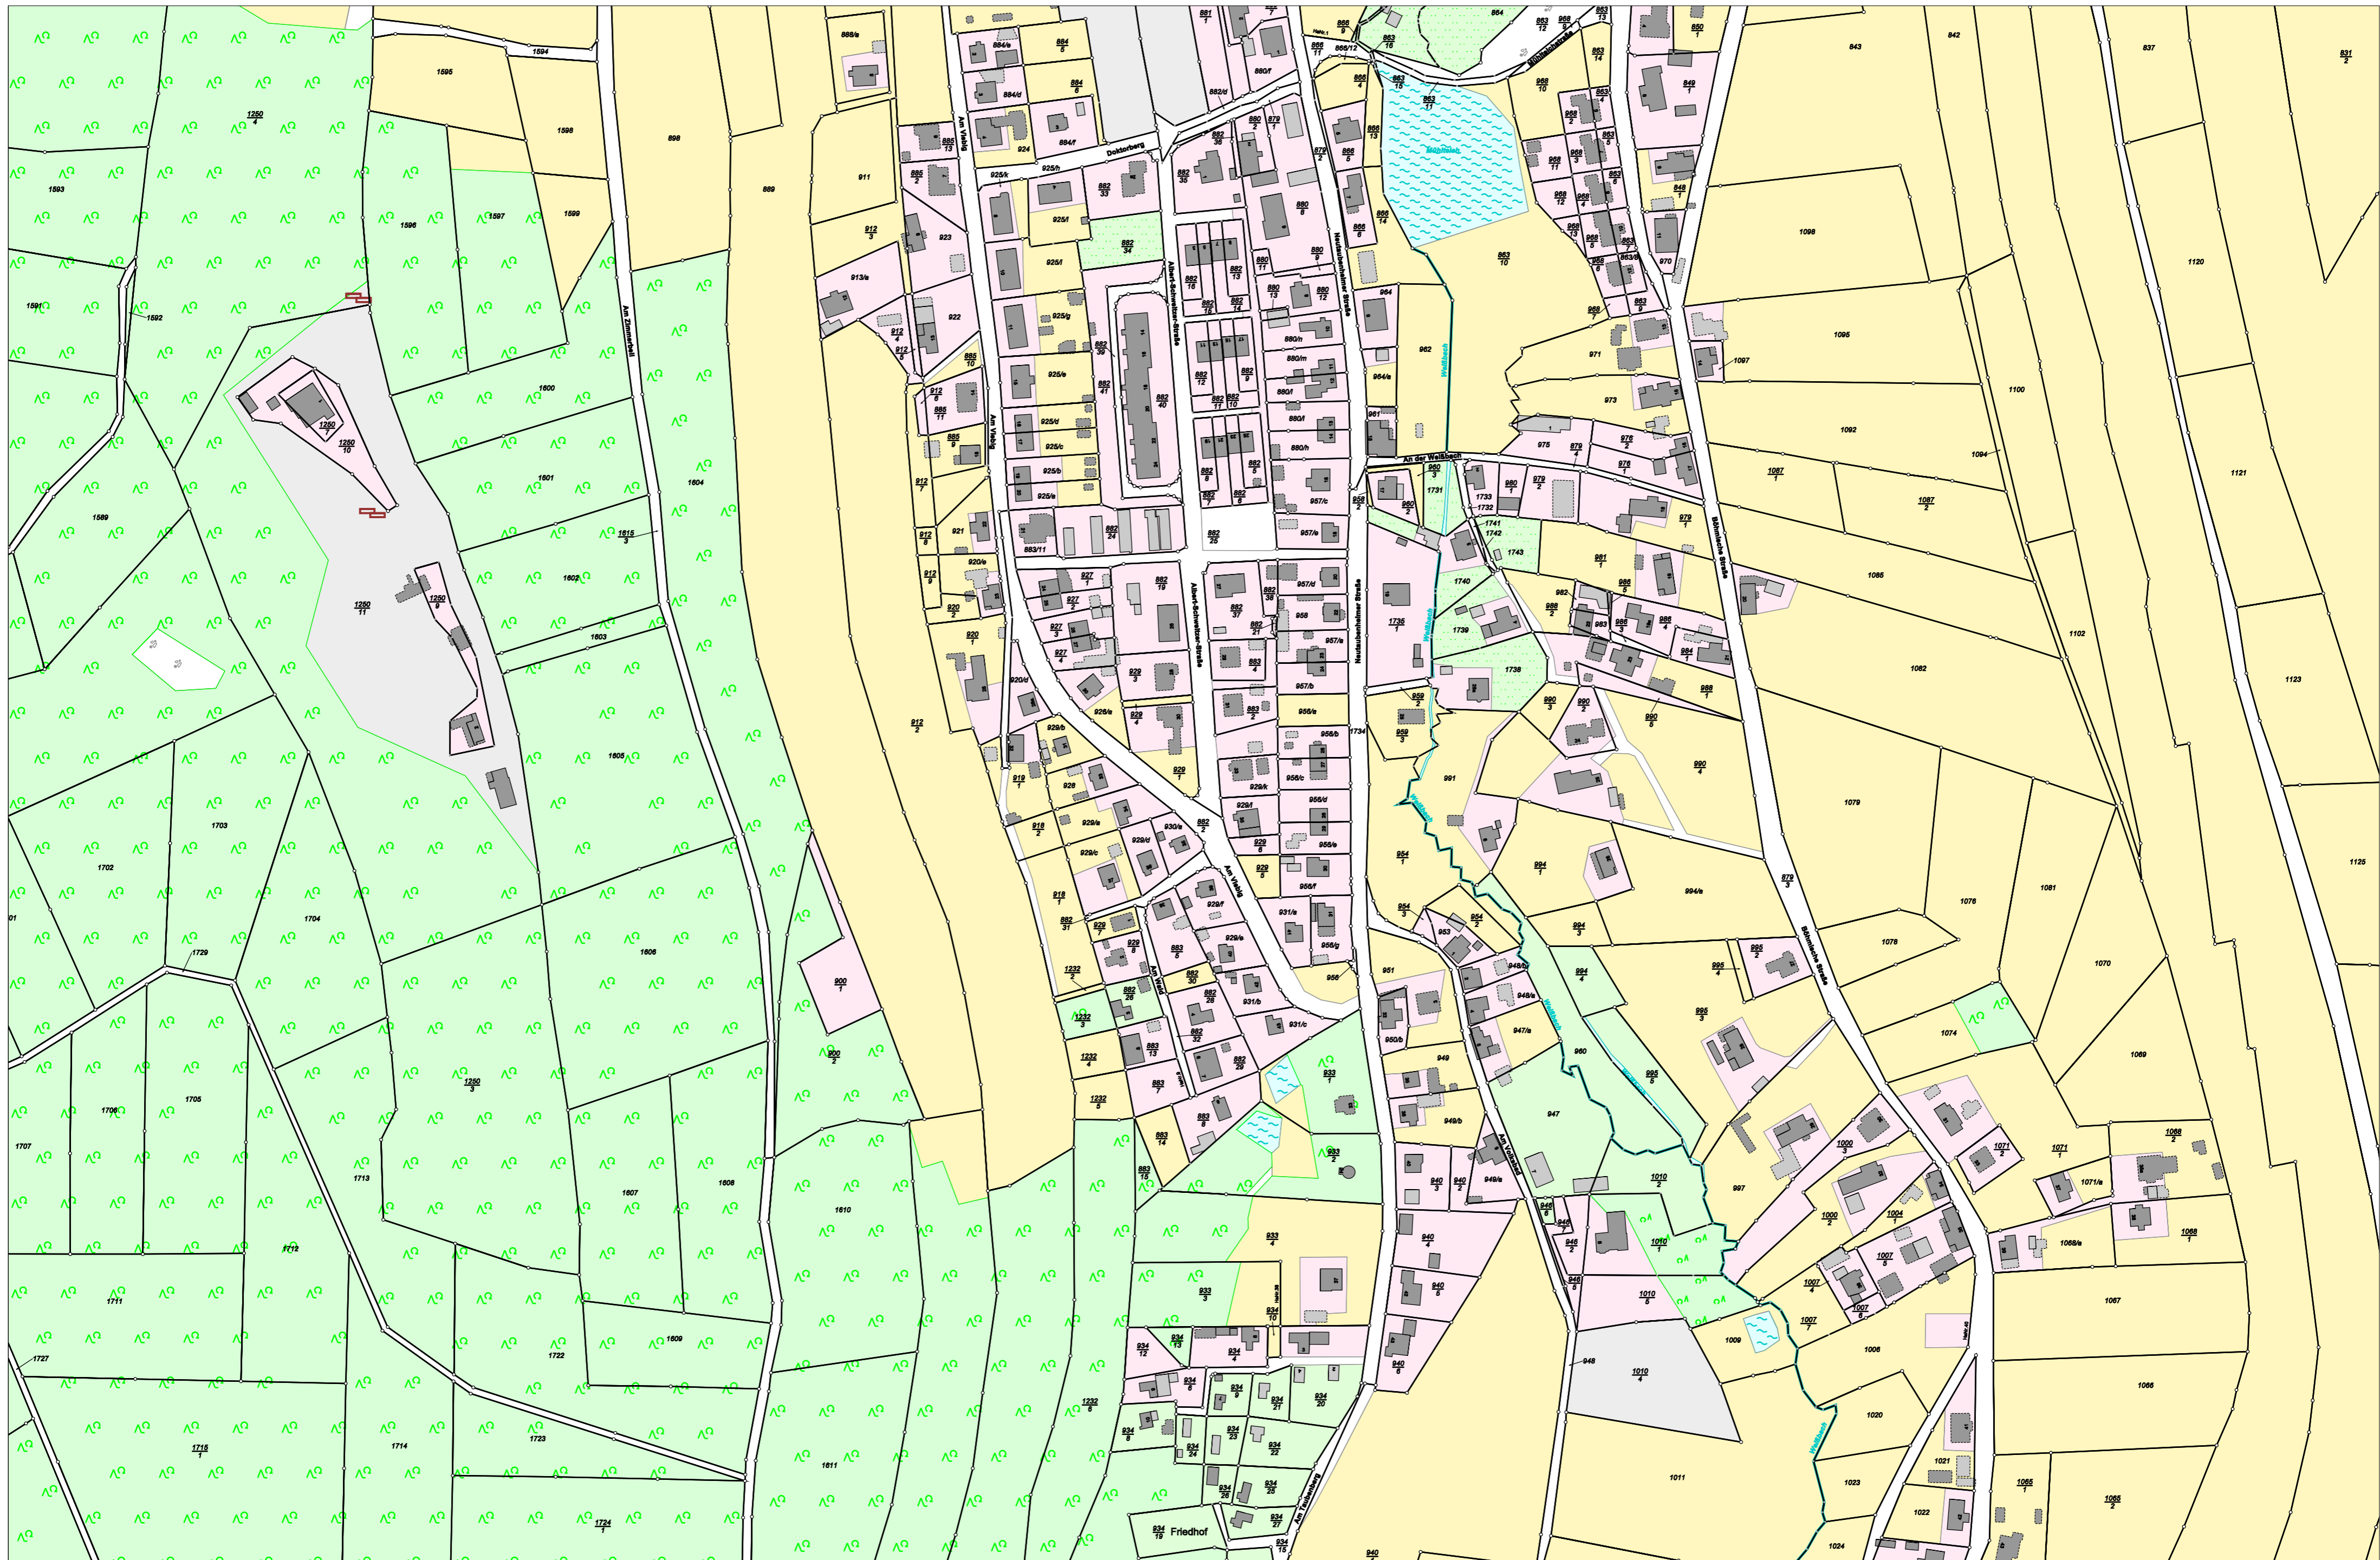

Karte nach der Fortführung

Kreis Landkreis Bautzen
Gemarkung Taubenheim (1624) Karte 5

Maßstab 1 : 2000
erstellt am 21.05.2026