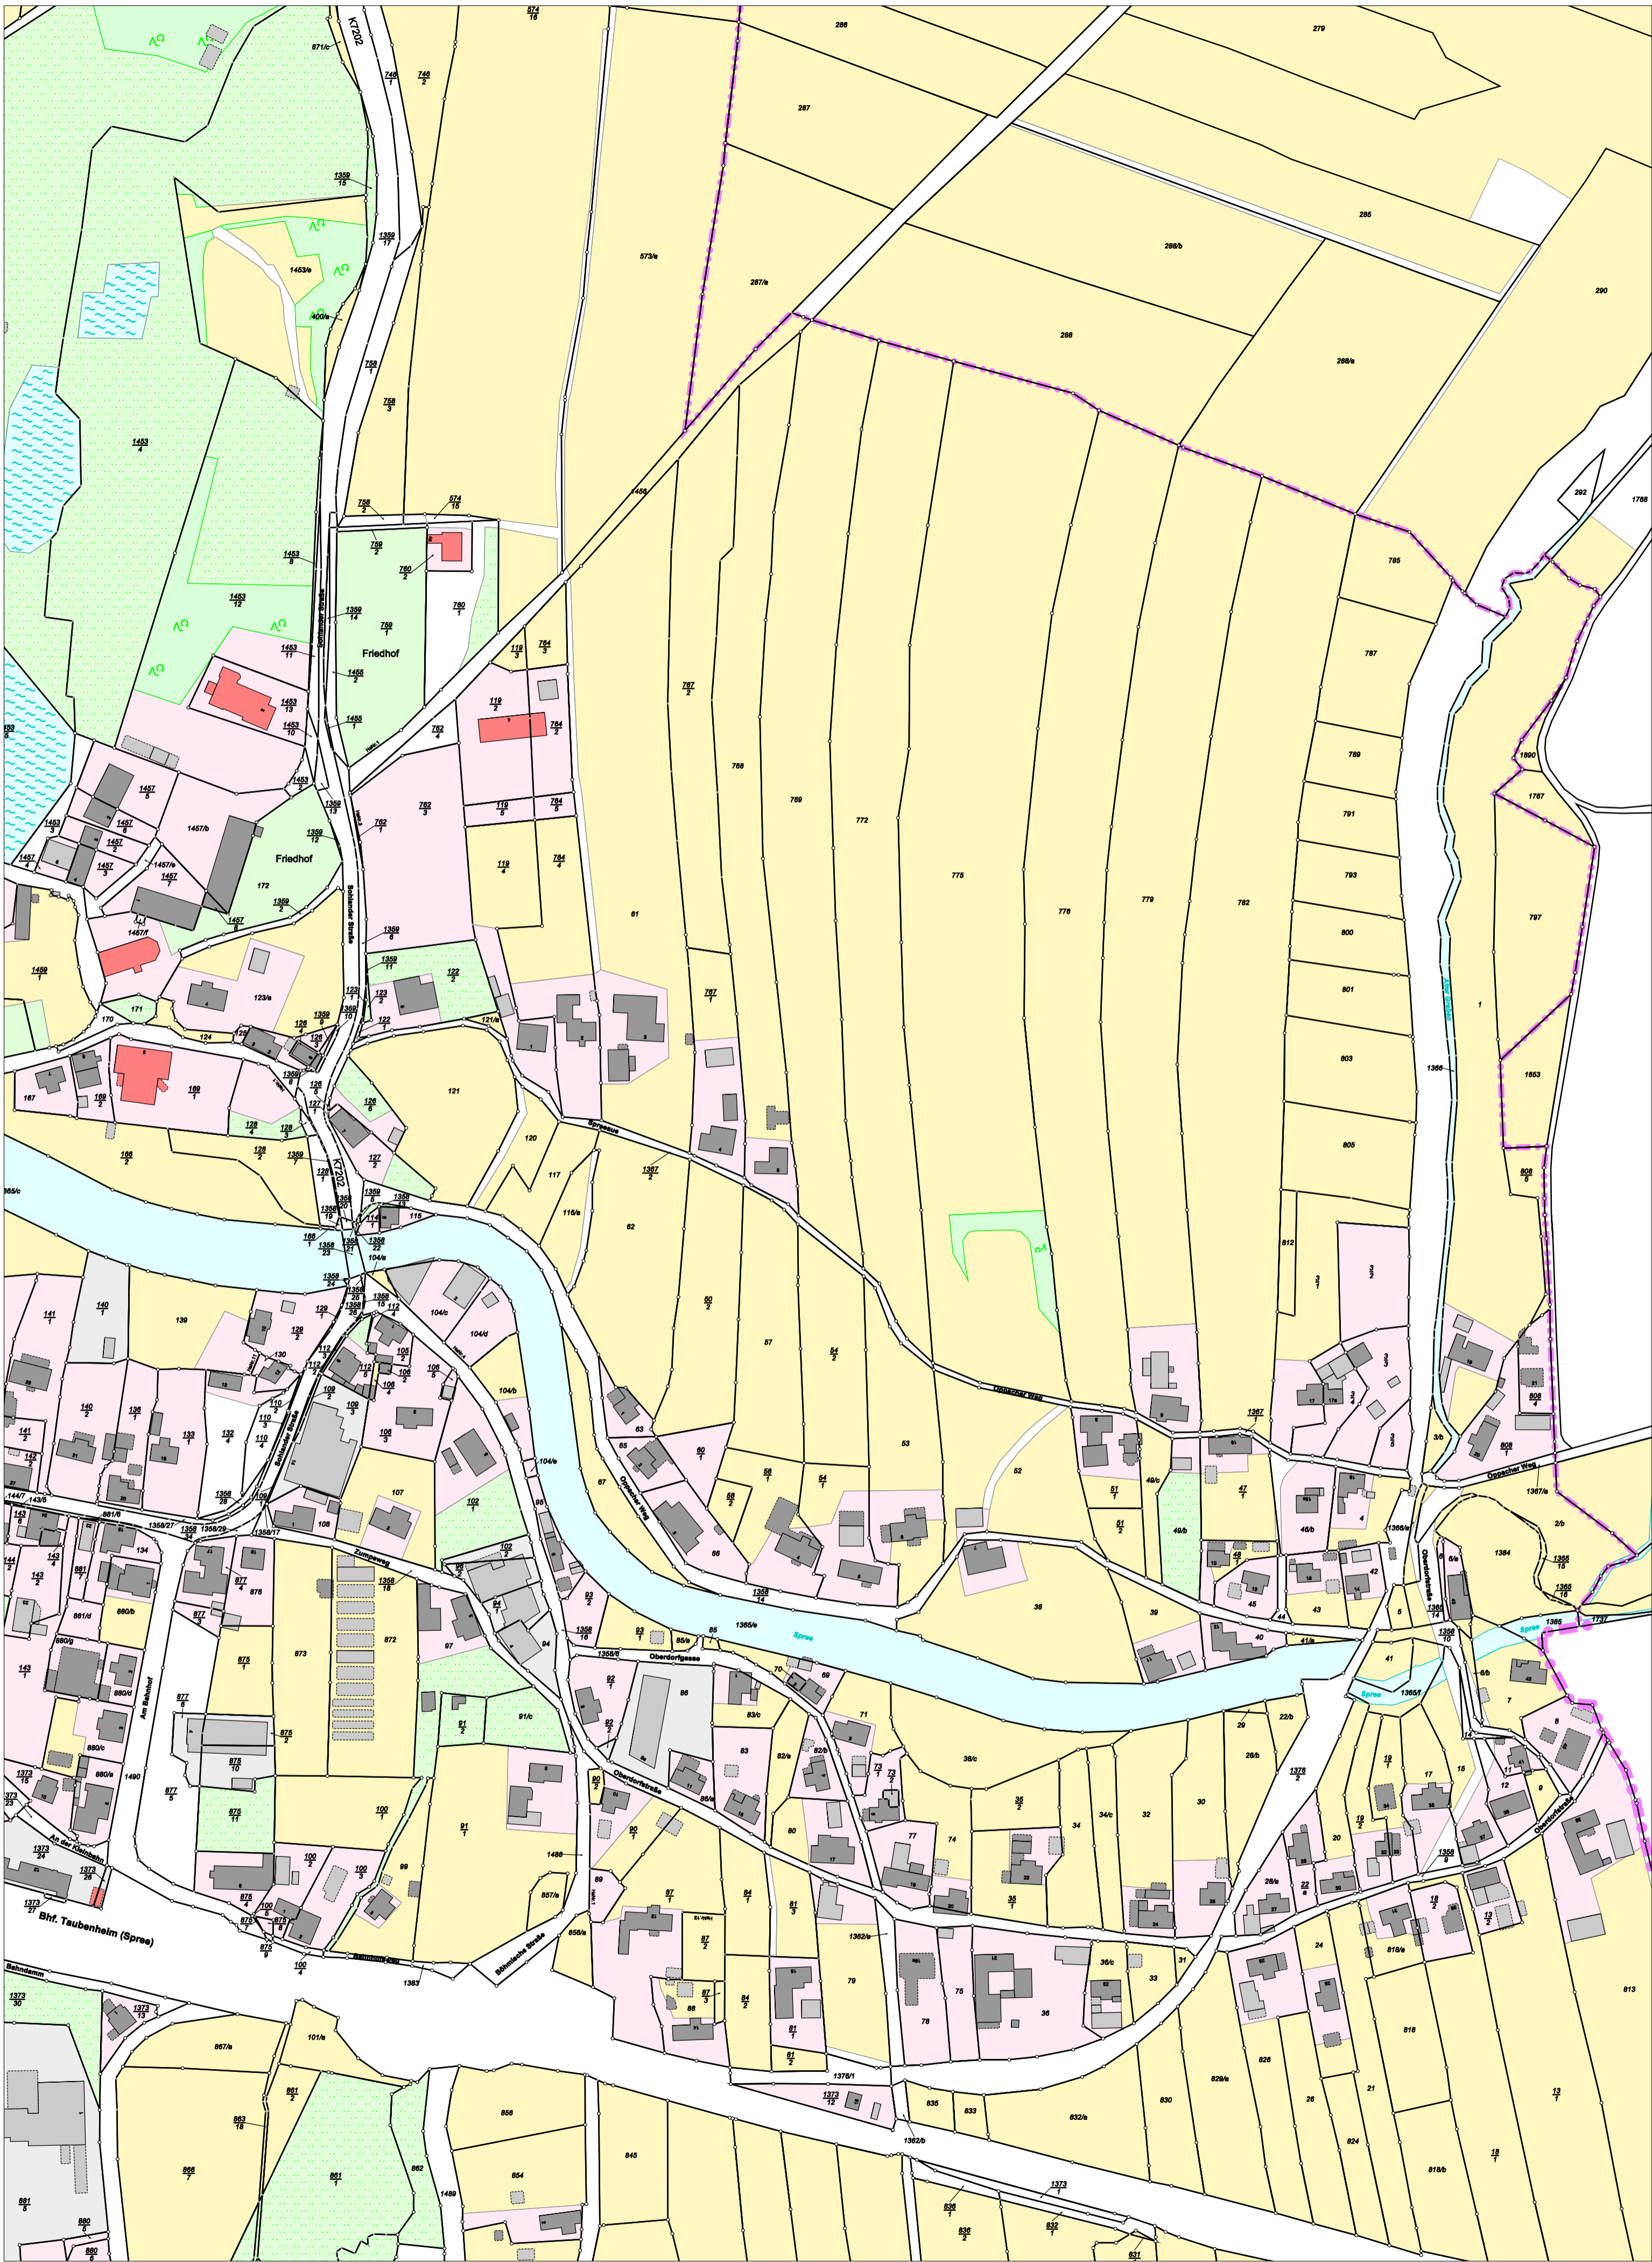

Gemarkung Taubenheim (1624); Gemeinde Sohland a. d. Spree

### Karte nach der Fortführung

Kreis Landkreis Bautzen  
 Gemarkung Taubenheim (1624) Karte 1

Maßstab 1 : 2000  
 erstellt am 22.05.2026

**Karte nach der Fortführung**

Kreis Landkreis Bautzen  
 Gemarkung Taubenheim (1624) Karte 2

Maßstab 1 : 2000  
 erstellt am 21.05.2026

**Karte nach der Fortführung**

Kreis Landkreis Bautzen  
 Gemarkung Taubenheim (1624) Karte 3

Maßstab 1 : 2000  
 erstellt am 21.05.2026

**Karte nach der Fortführung**