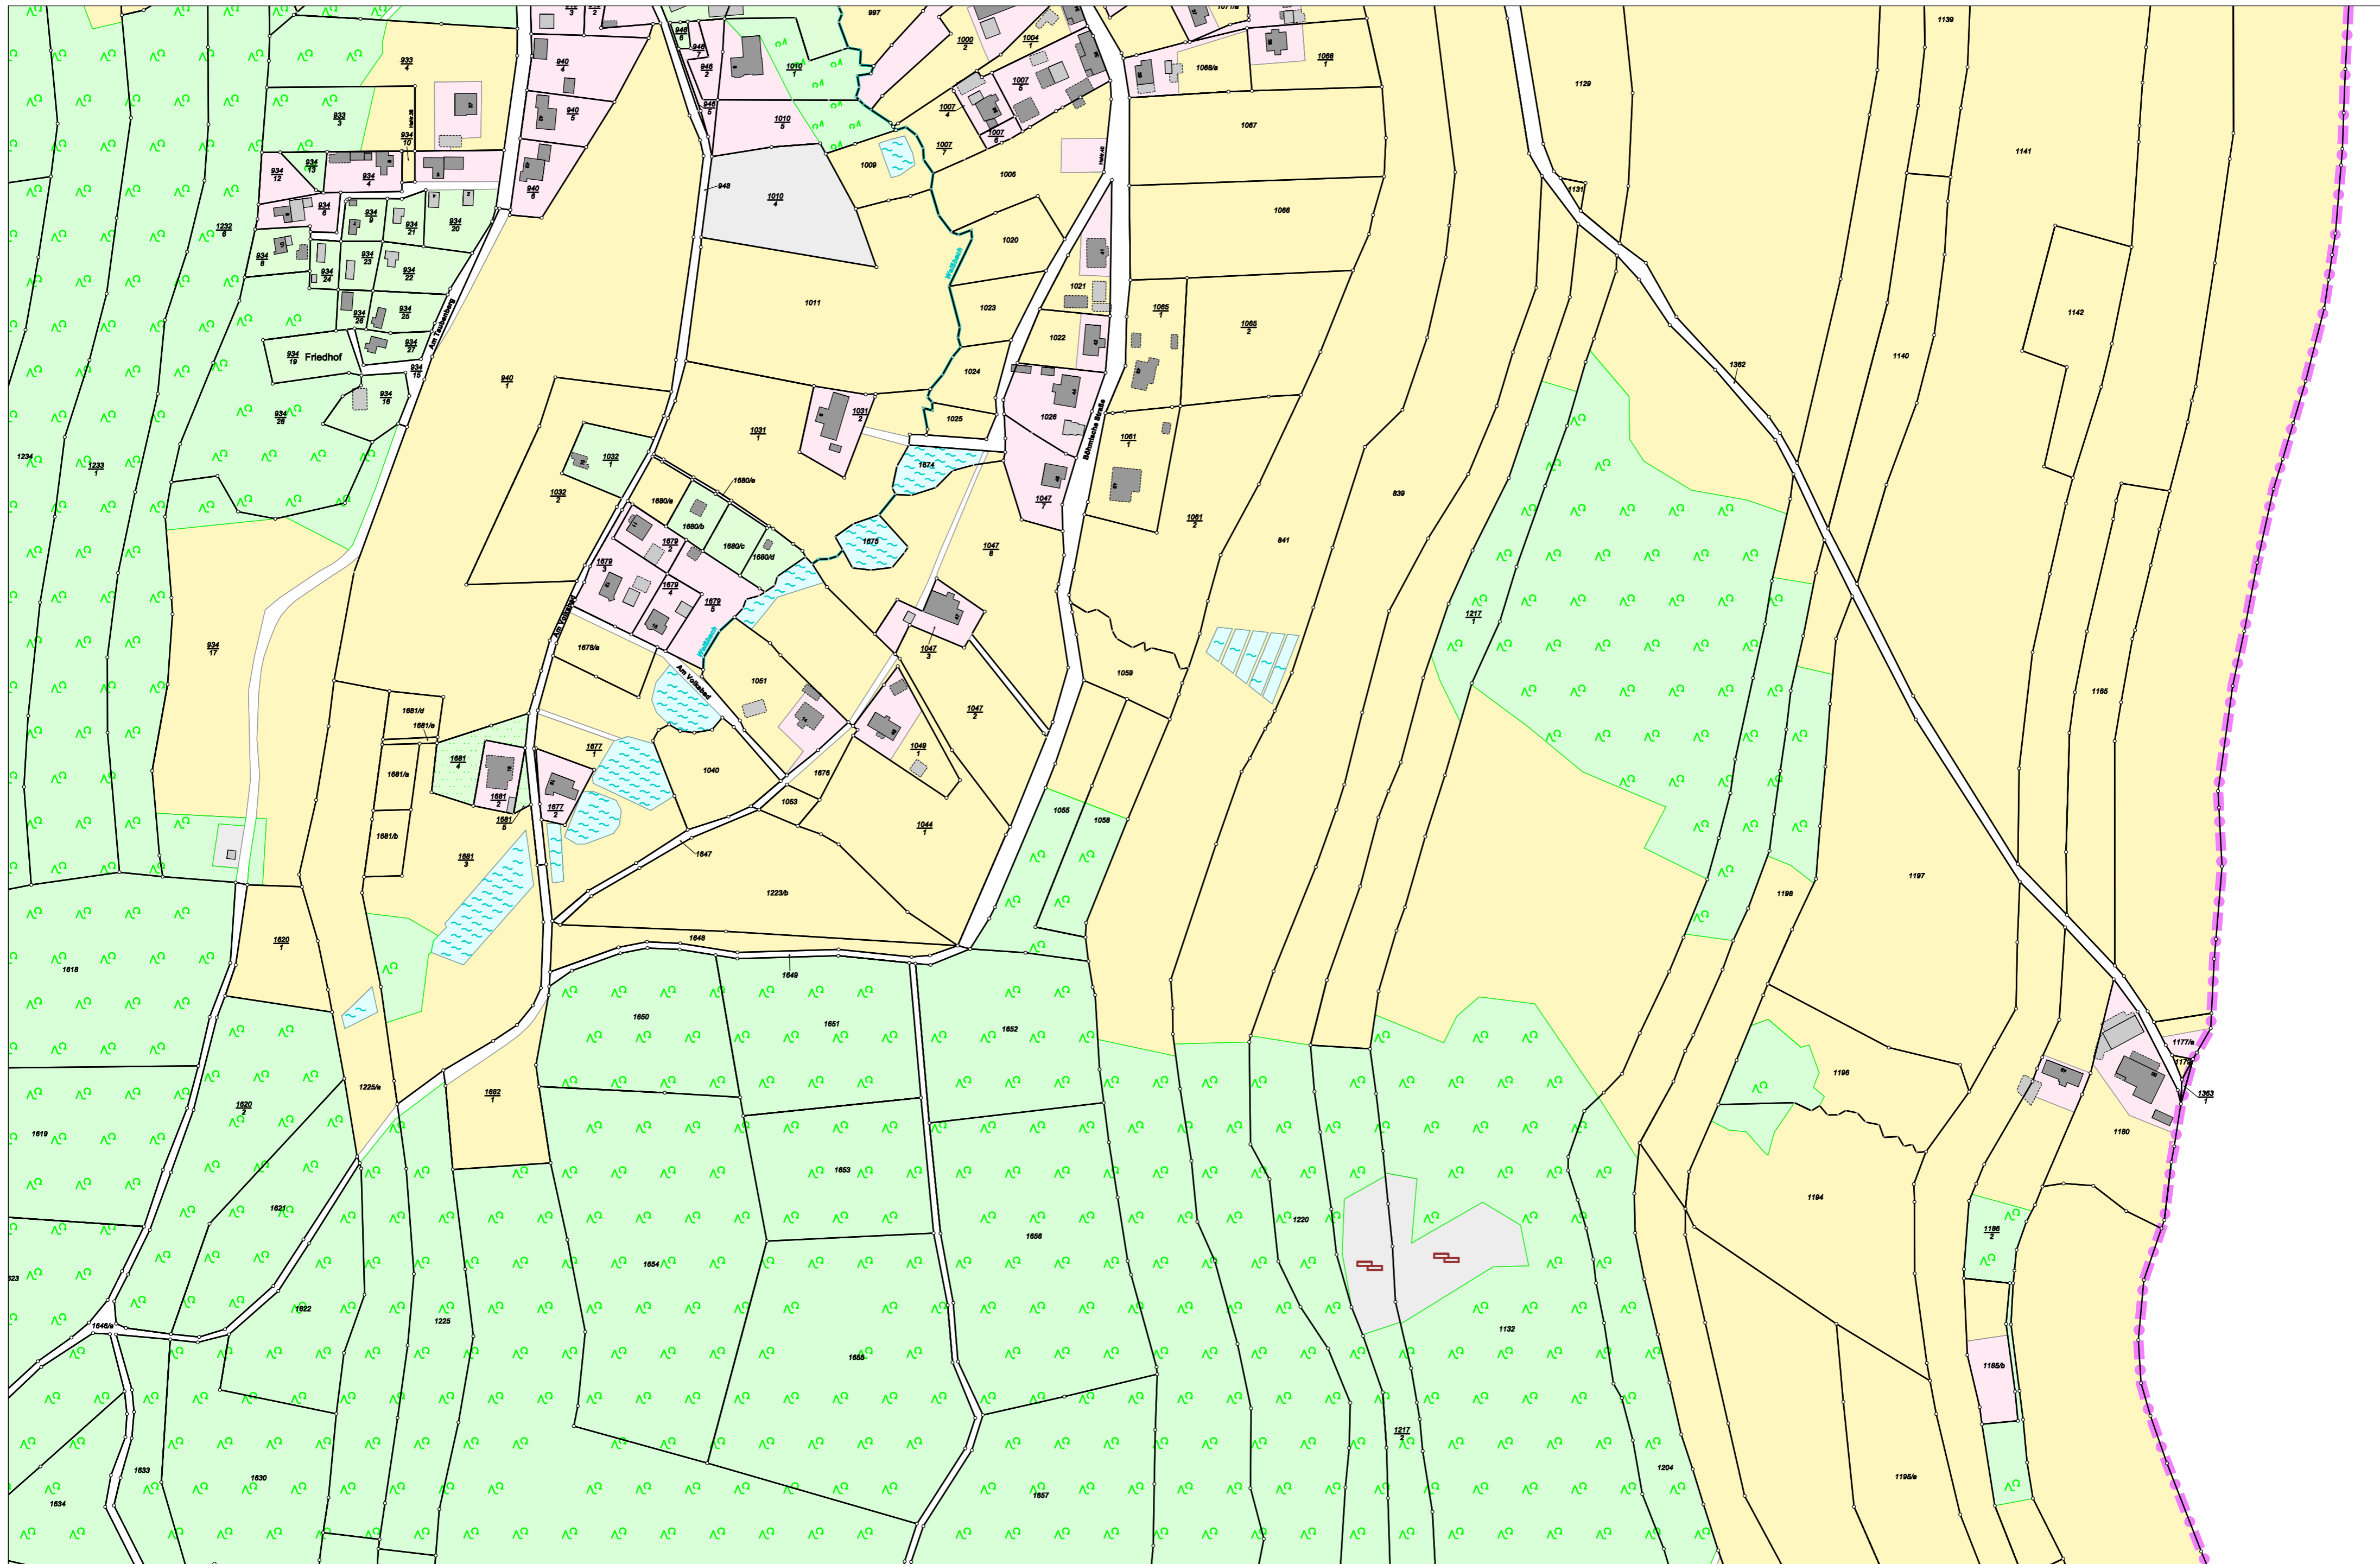

Gemarkung Taubenheim (1624); Gemeinde Sohland a. d. Spree

### Karte nach der Fortführung

Kreis Landkreis Bautzen  
 Gemarkung Taubenheim (1624) Karte 1

Maßstab 1 : 2000  
 erstellt am 22.05.2026

**Karte nach der Fortführung**

Kreis Landkreis Bautzen  
 Gemarkung Taubenheim (1624) Karte 2

Maßstab 1 : 2000  
 erstellt am 21.05.2026

**Karte nach der Fortführung**

Kreis Landkreis Bautzen  
 Gemarkung Taubenheim (1624) Karte 3

Maßstab 1 : 2000  
 erstellt am 21.05.2026

**Karte nach der Fortführung**

Kreis Landkreis Bautzen  
 Gemarkung Taubenheim (1624) Karte 4

Maßstab 1 : 2000  
 erstellt am 22.05.2026

**Karte nach der Fortführung**

Kreis Landkreis Bautzen  
 Gemarkung Taubenheim (1624) Karte 5

Maßstab 1 : 2000  
 erstellt am 21.05.2026