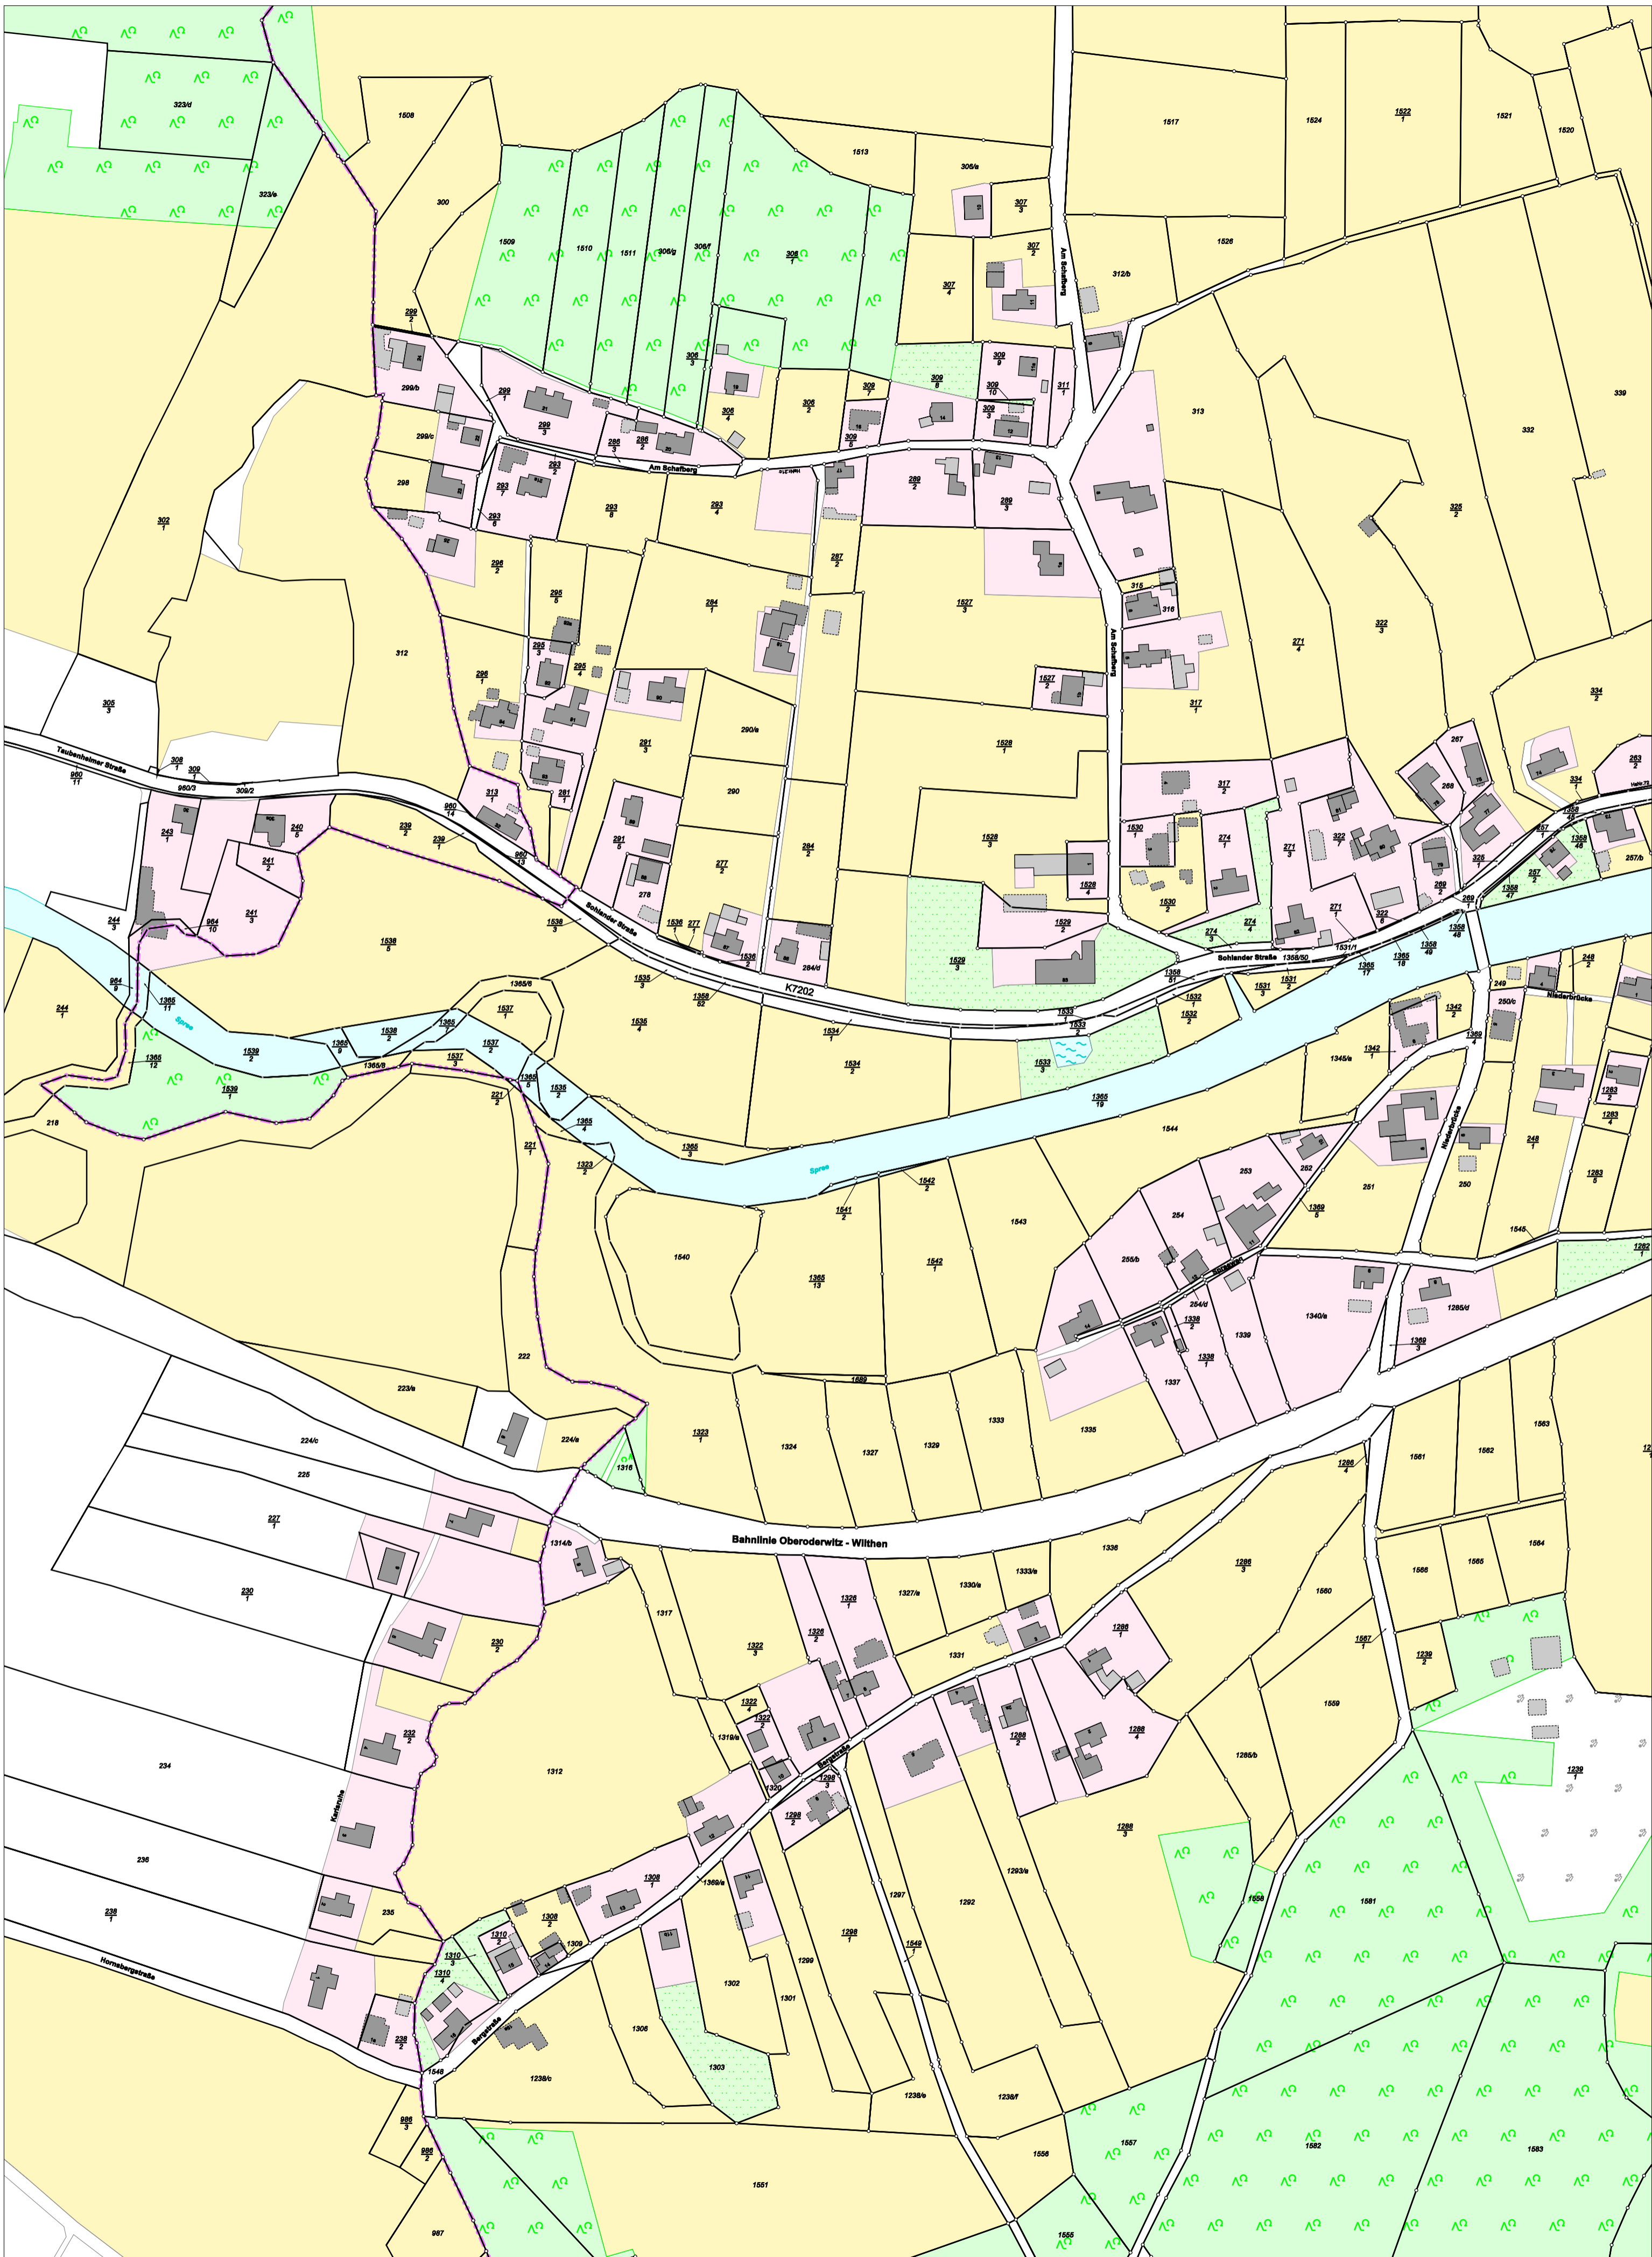

Gemarkung Taubenheim (1624); Gemeinde Sohland a. d. Spree

### Karte nach der Fortführung

Kreis Landkreis Bautzen  
 Gemarkung Taubenheim (1624) Karte 1

Maßstab 1 : 2000  
 erstellt am 22.05.2026

**Karte nach der Fortführung**

Kreis Landkreis Bautzen  
 Gemarkung Taubenheim (1624) Karte 2

Maßstab 1 : 2000  
 erstellt am 21.05.2026

**Karte nach der Fortführung**

Kreis Landkreis Bautzen  
 Gemarkung Taubenheim (1624) Karte 3

Maßstab 1 : 2000  
 erstellt am 21.05.2026

**Karte nach der Fortführung**

Kreis Landkreis Bautzen  
 Gemarkung Taubenheim (1624) Karte 4

Maßstab 1 : 2000  
 erstellt am 22.05.2026

**Karte nach der Fortführung**

Kreis Landkreis Bautzen  
 Gemarkung Taubenheim (1624) Karte 5

Maßstab 1 : 2000  
 erstellt am 21.05.2026