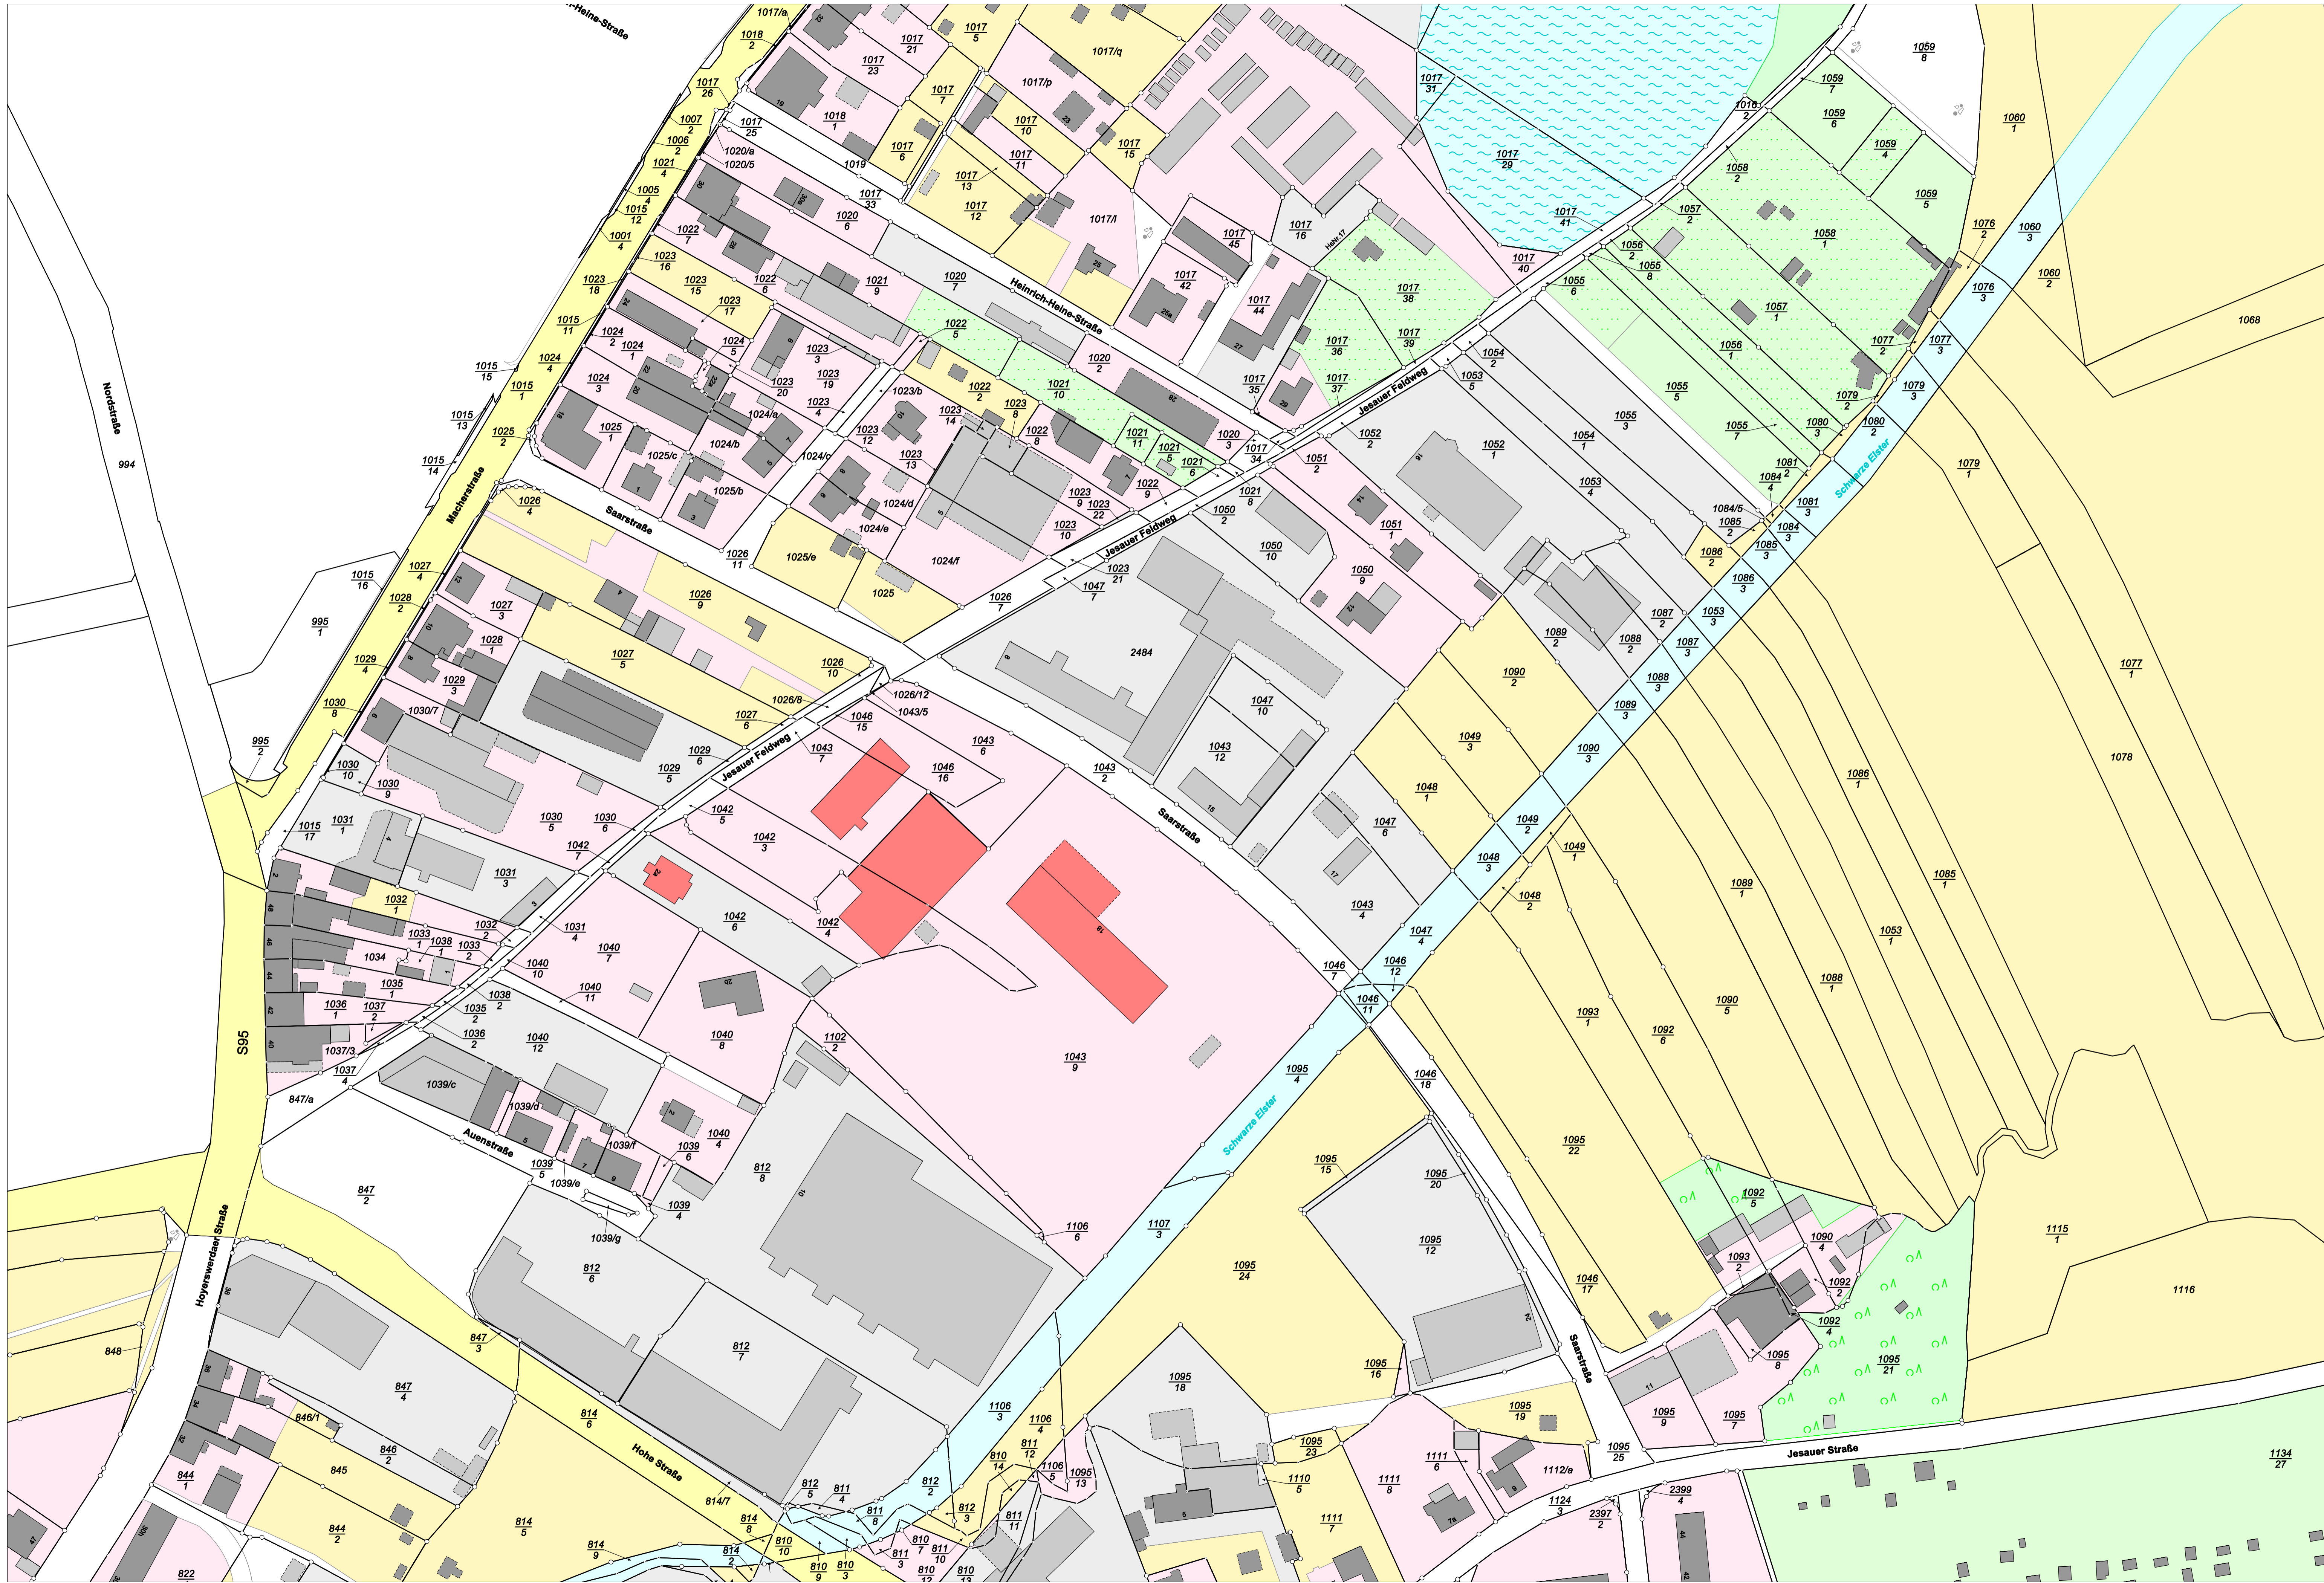

Karte nach der Fortführung

Kreis Landkreis Bautzen
Gemarkung Kamenz, Karte 24, Stadt Kamenz
Maßstab 1 : 1000
erstellt am 13.05.2028