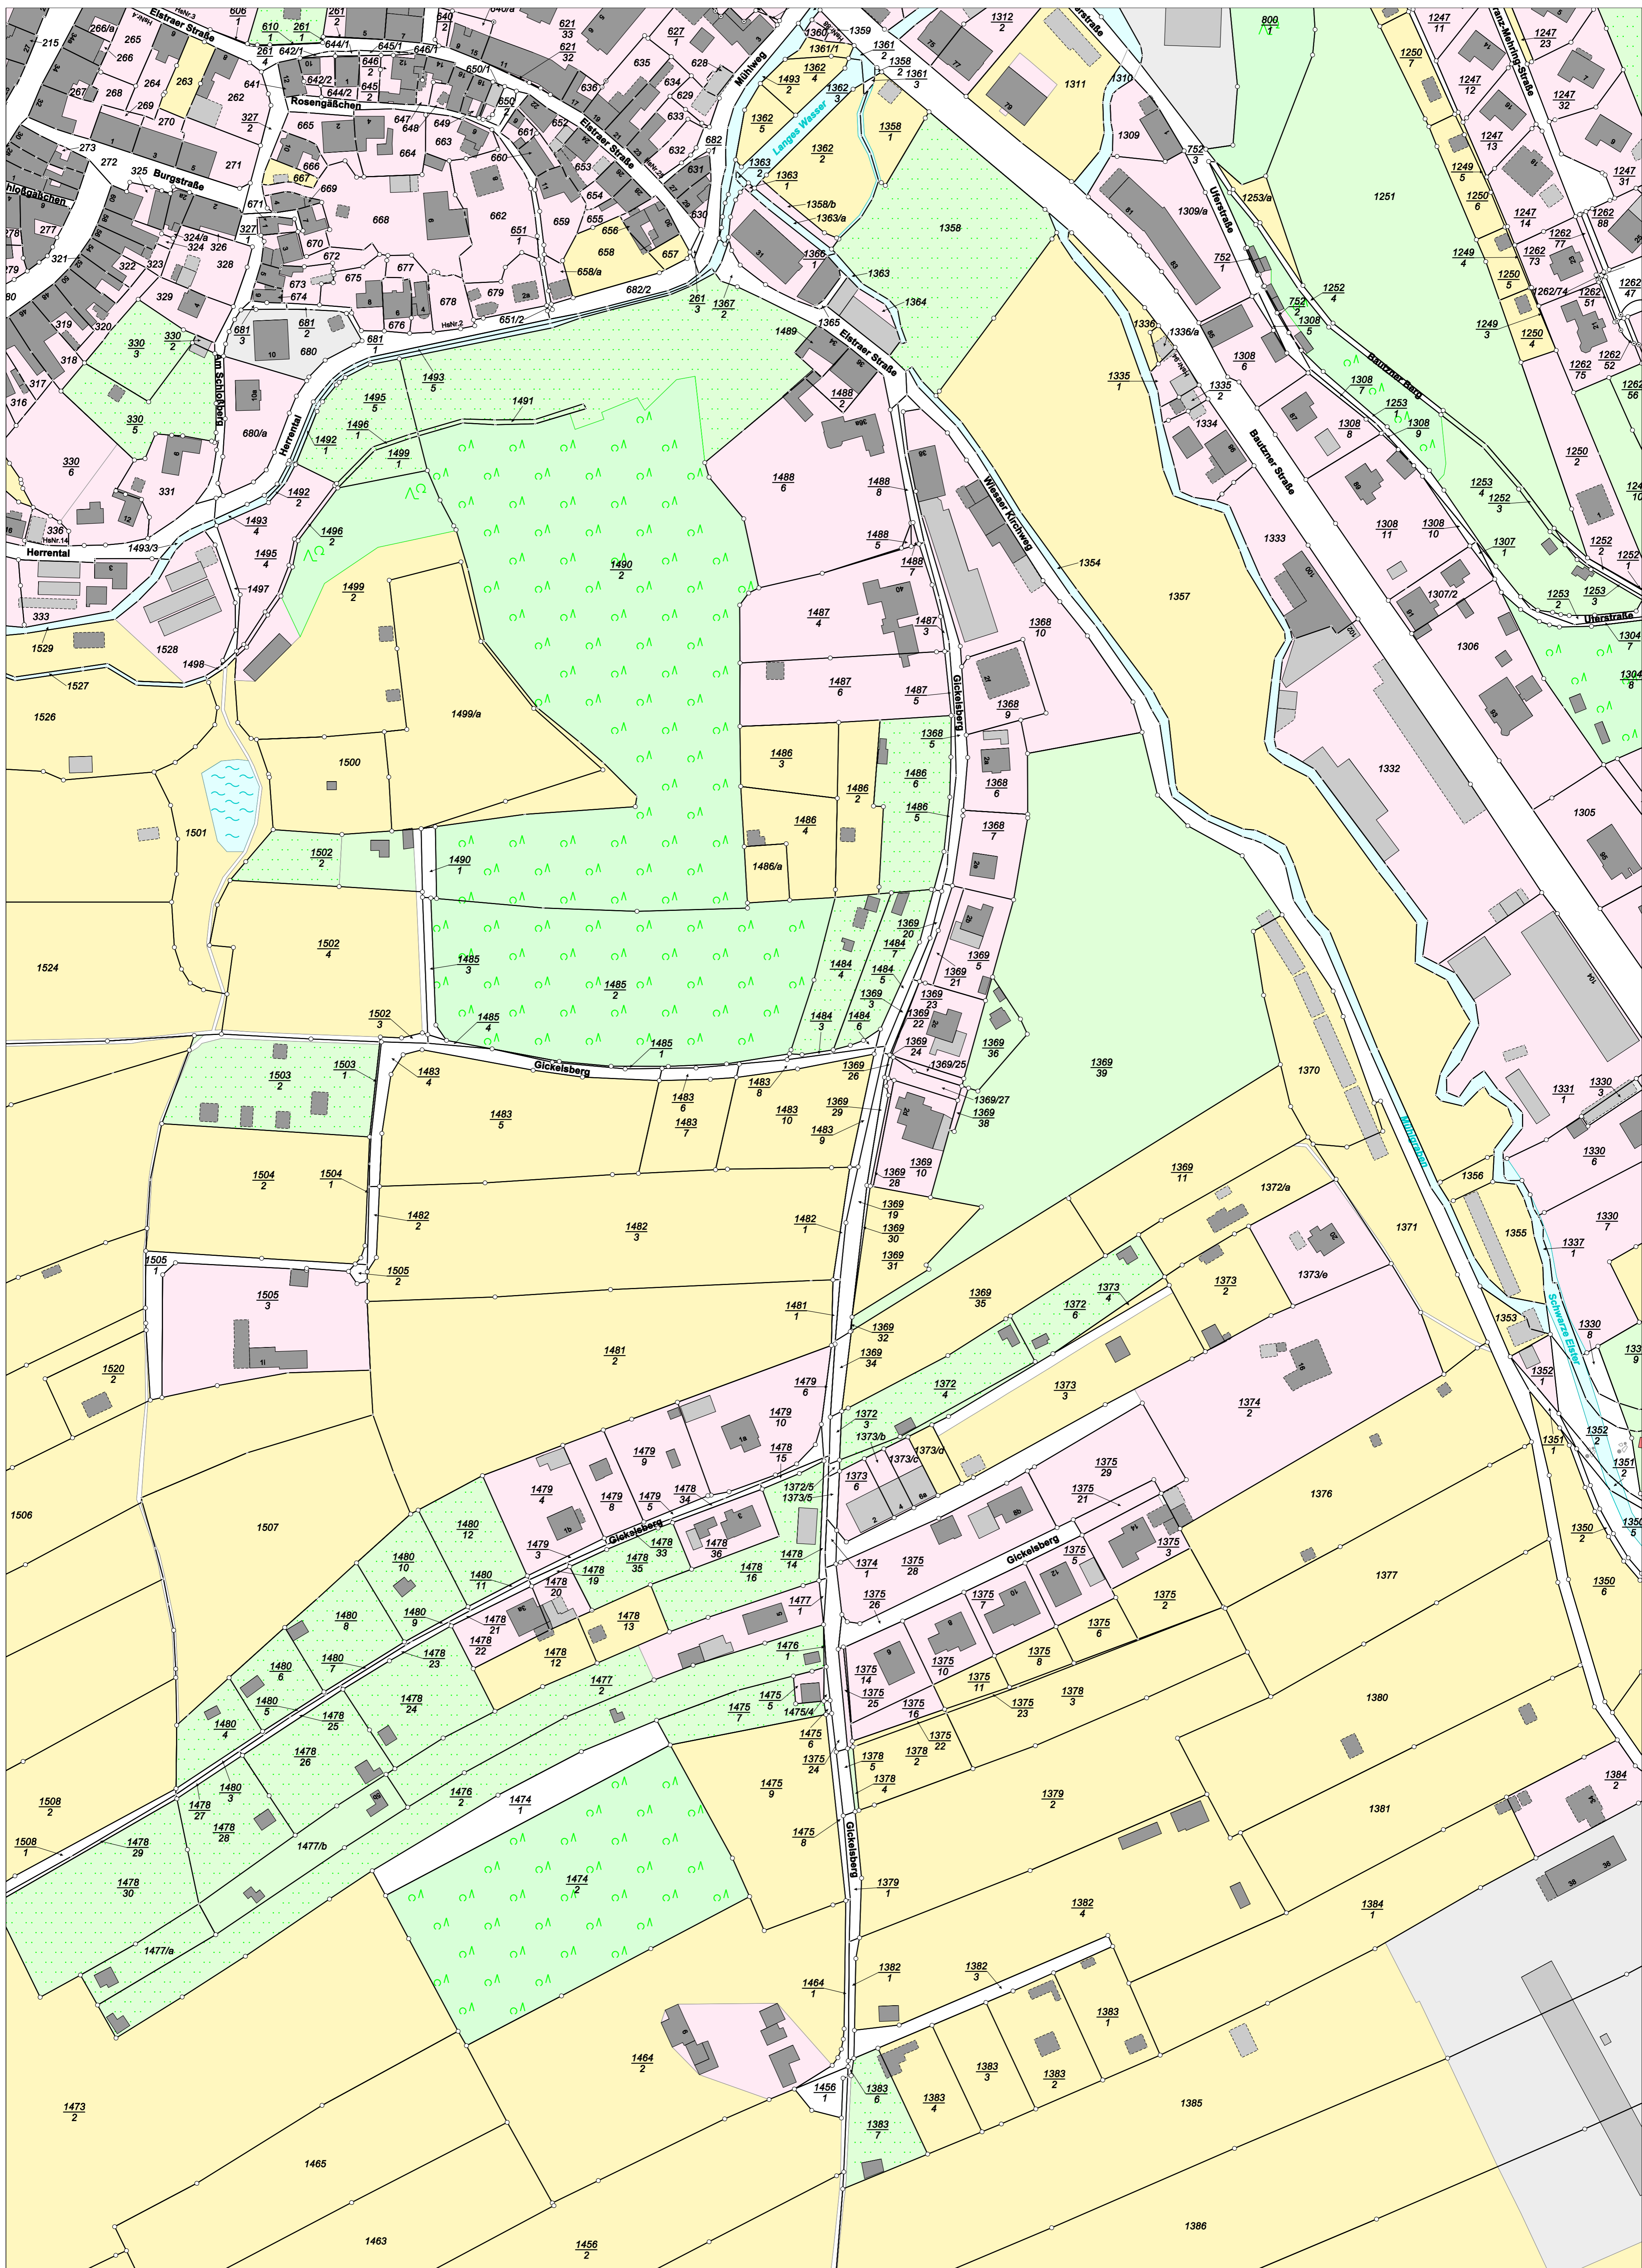

Gemarkung Kamenz (5236); Stadt Kamenz

Karte nach der Fortführung

Kreis Landkreis Bautzen
 Gemarkung Kamenz, Karte 18, Stadt Kamenz

Maßstab 1 : 1000
 erstellt am 12.05.2026

Karte nach der Fortführung

Kreis Landkreis Bautzen
Gemarkung Kamenz, Karte 19, Stadt Kamenz

Maßstab 1 : 2000
erstellt am 12.05.2026

Karte nach der Fortführung

Kreis Landkreis Bautzen
Gemarkung Kamenz, Karte 20, Stadt Kamenz

Maßstab 1 : 1000
erstellt am 12.05.2020

Karte nach der Fortführung

Kreis Landkreis Bautzen
Gemarkung Kamenz, Karte 21, Stadt Kamenz

Maßstab 1 : 1000
erstellt am 13.05.2020

Karte nach der Fortführung

Kreis Landkreis Bautzen
 Gemarkung Kamenz, Karte 22, Stadt Kamenz

Maßstab 1 : 1000
 erstellt am 13.05.2026

Karte nach der Fortführung

Kreis Landkreis Bautzen
Gemarkung Kamenz, Karte 23, Stadt Kamenz