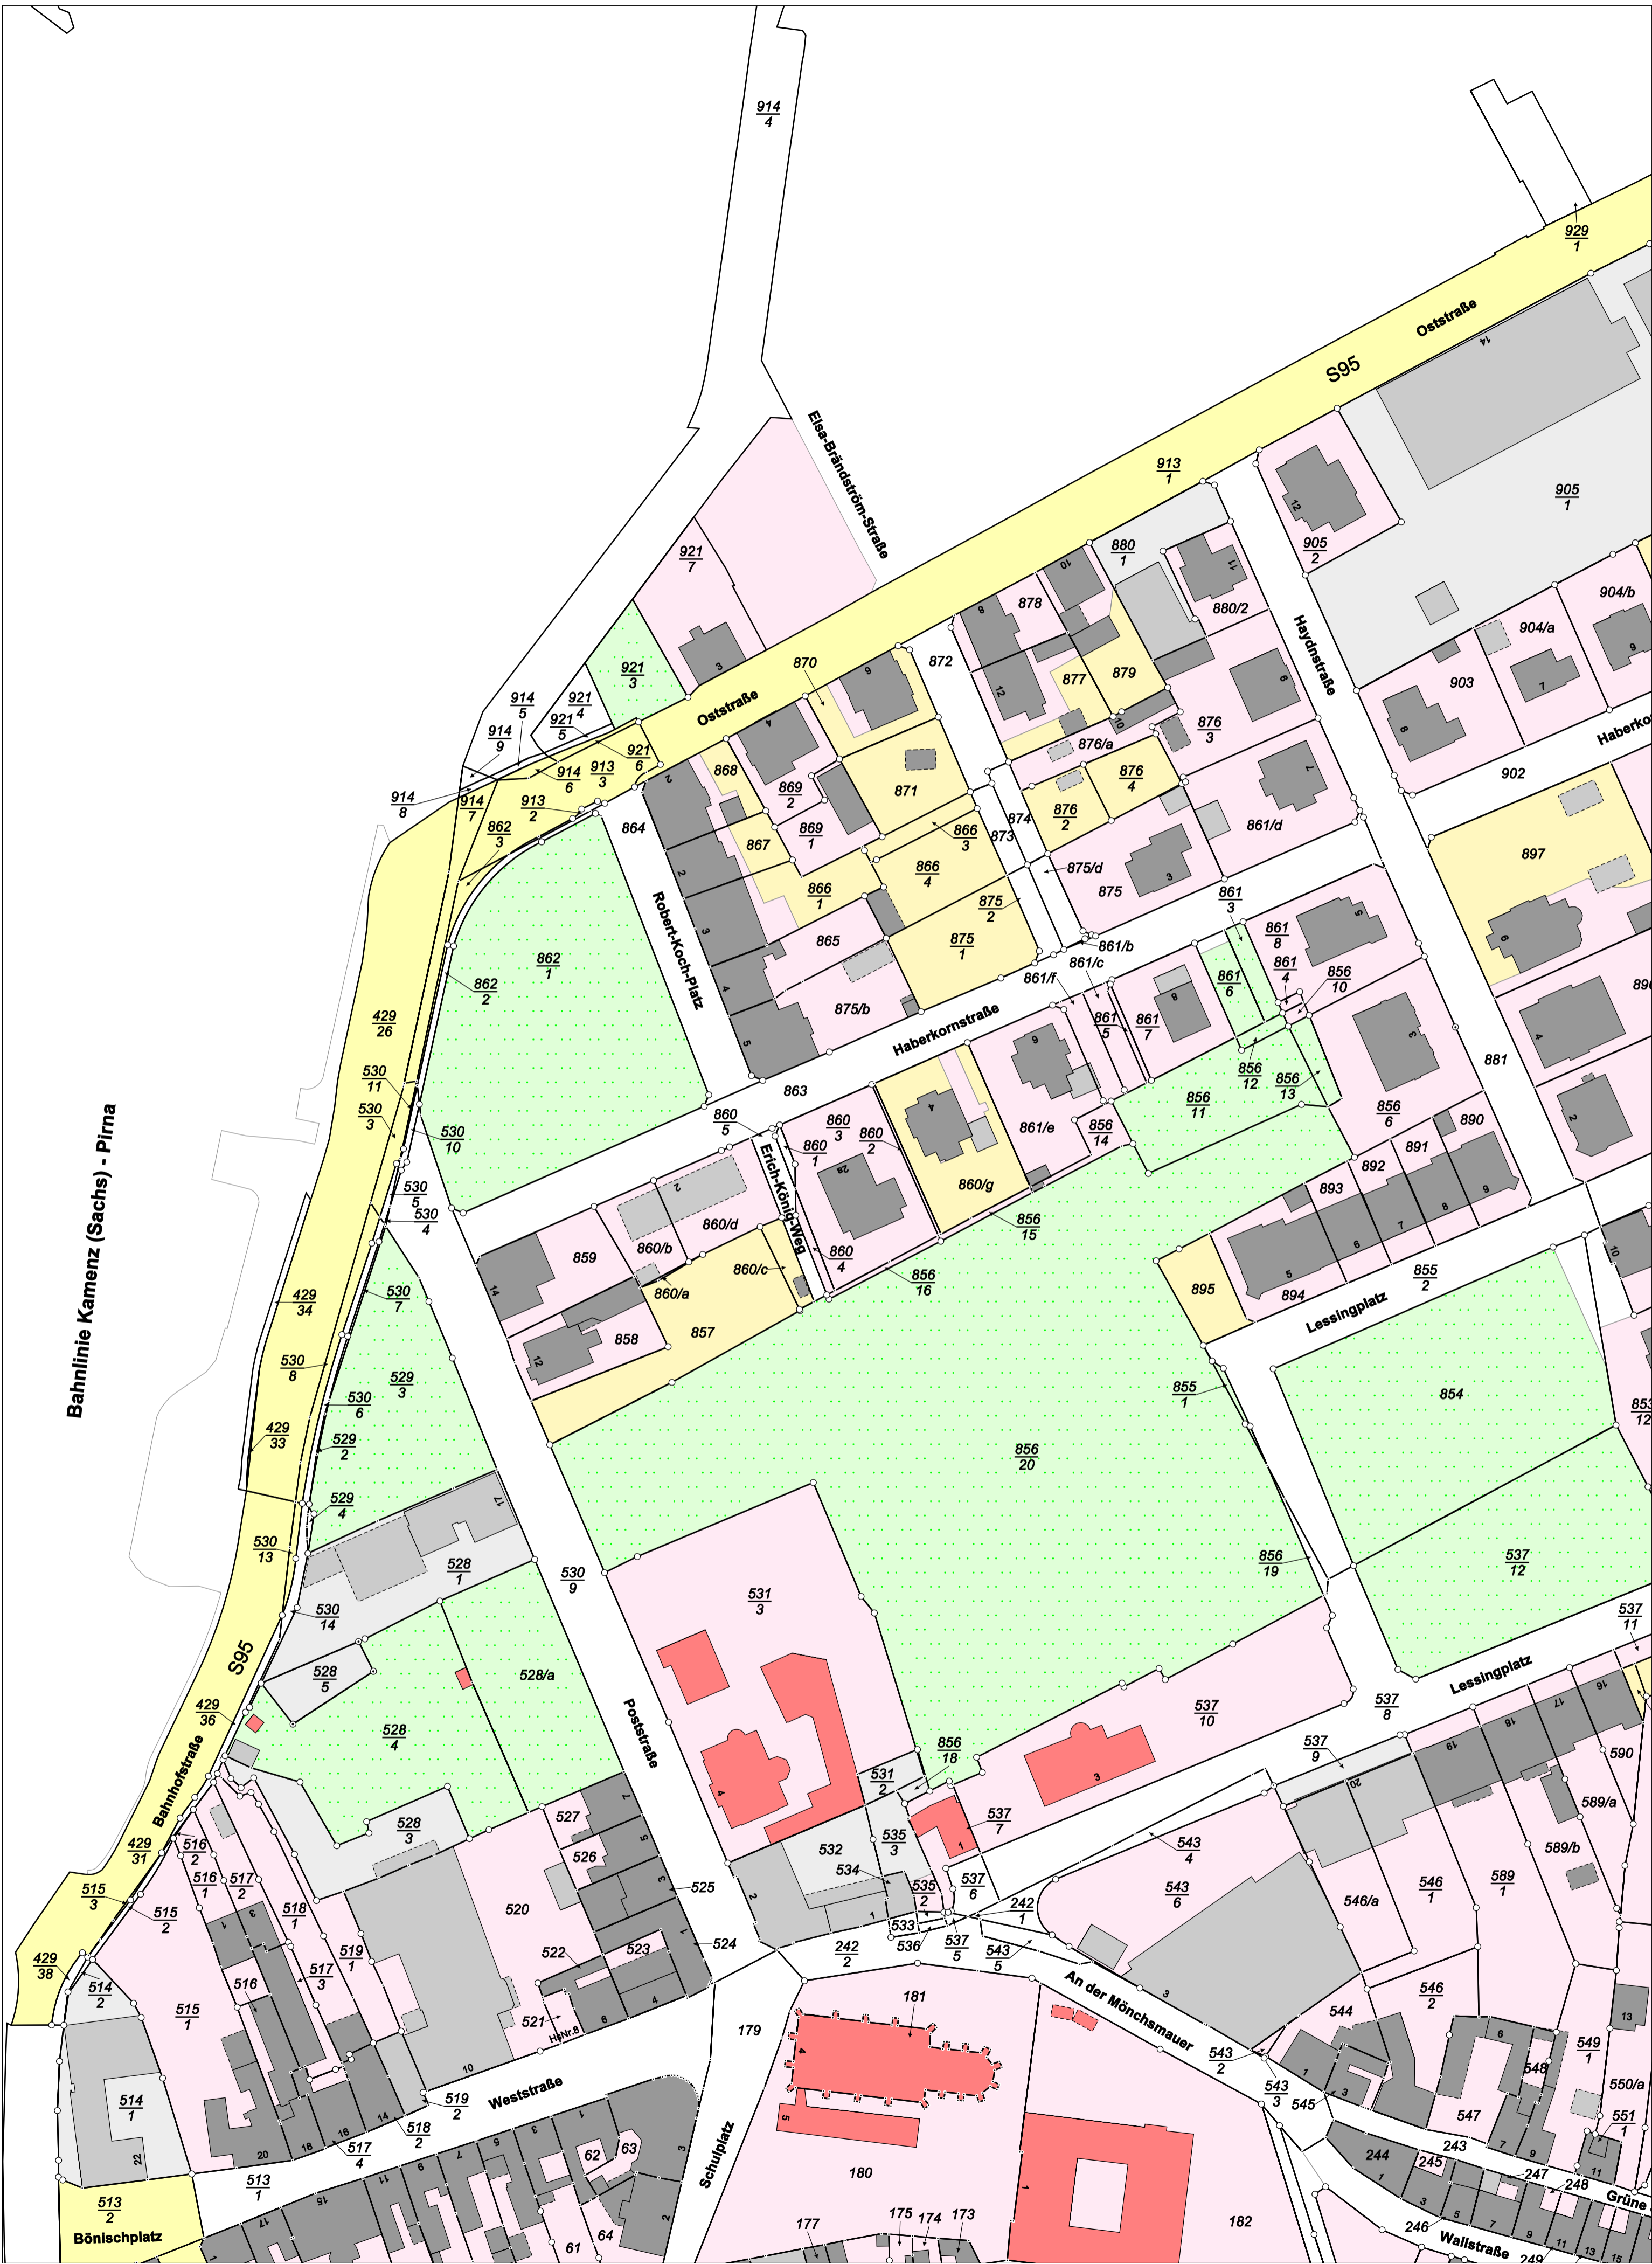

Gemarkung Kamenz (5236); Stadt Kamenz

Karte nach der Fortführung

Kreis Landkreis Bautzen
 Gemarkung Kamenz, Karte 18, Stadt Kamenz

Maßstab 1 : 1000
 erstellt am 12.05.2026

Karte nach der Fortführung

Kreis Landkreis Bautzen
Gemarkung Kamenz, Karte 19, Stadt Kamenz

Maßstab 1 : 2000
erstellt am 12.05.2026

Karte nach der Fortführung

Kreis Landkreis Bautzen
Gemarkung Kamenz, Karte 20, Stadt Kamenz

Maßstab 1 : 1000
erstellt am 12.05.2020

Karte nach der Fortführung

Kreis Landkreis Bautzen
Gemarkung Kamenz, Karte 21, Stadt Kamenz

Maßstab 1 : 1000
erstellt am 13.05.2020

Karte nach der Fortführung

Kreis Landkreis Bautzen
 Gemarkung Kamenz, Karte 22, Stadt Kamenz

Maßstab 1 : 1000
 erstellt am 13.05.2026

Karte nach der Fortführung

Kreis Landkreis Bautzen
Gemarkung Kamenz, Karte 23, Stadt Kamenz