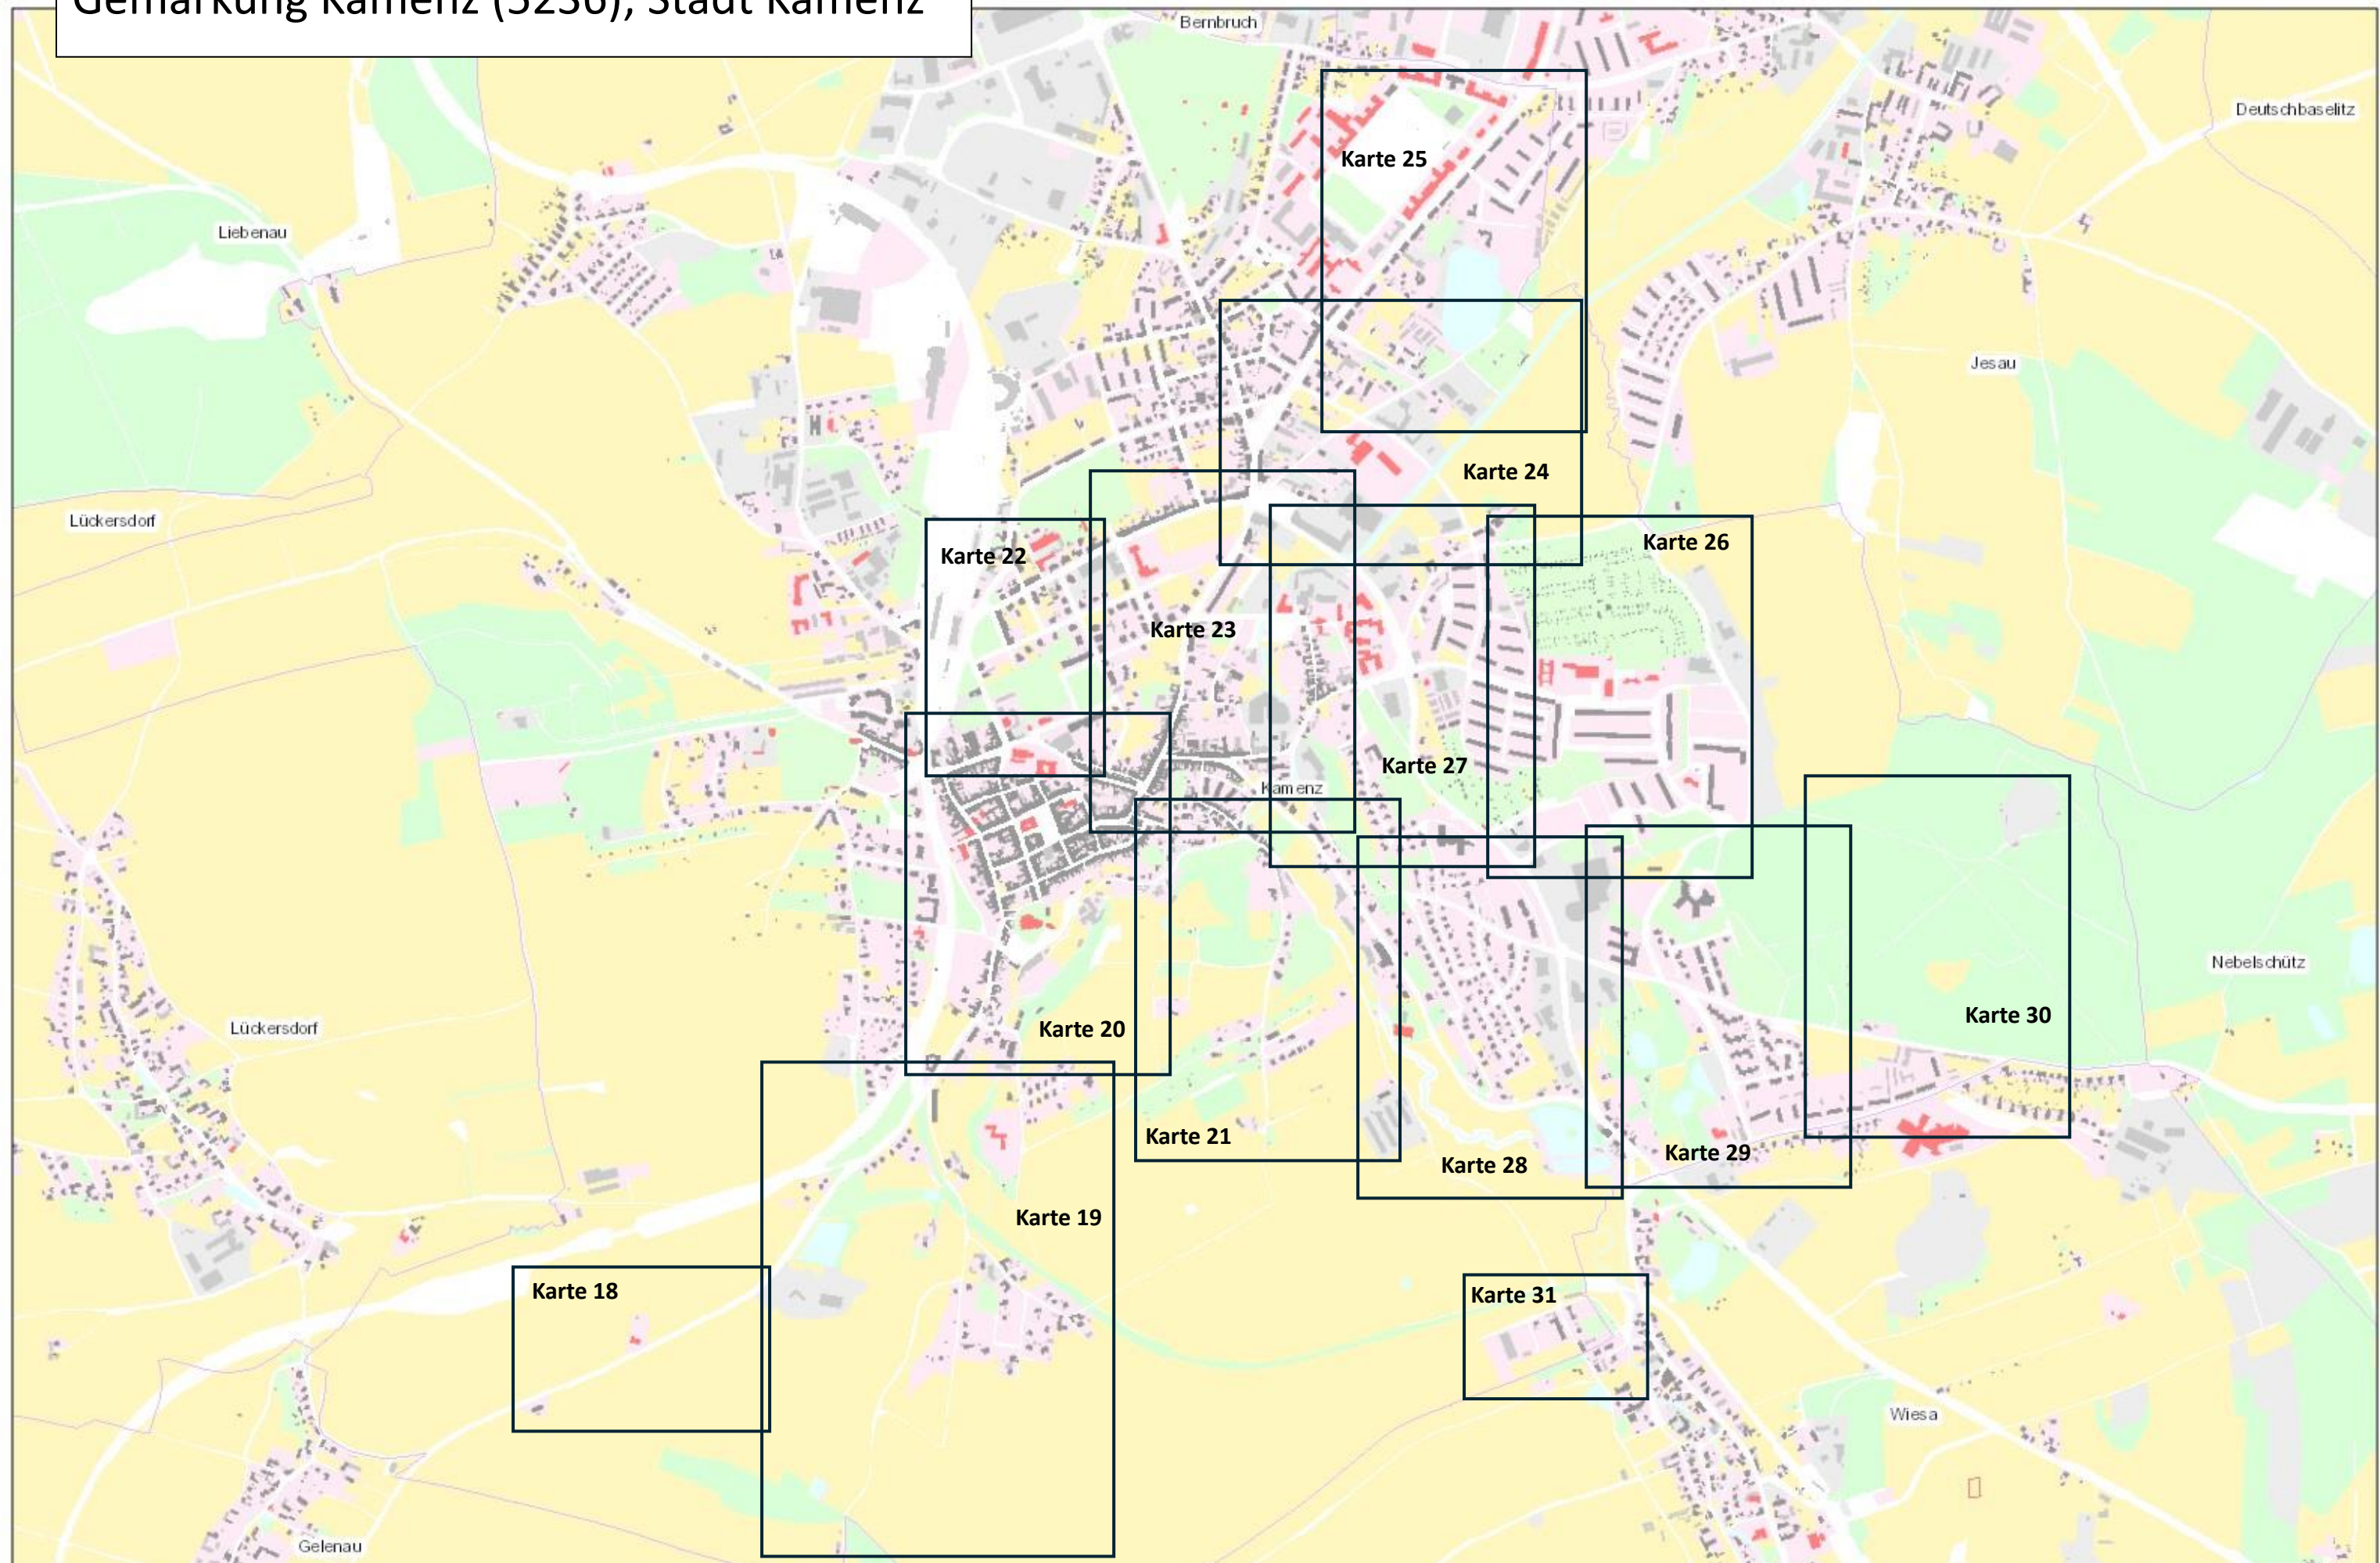

Gemarkung Kamenz (5236); Stadt Kamenz

Karte nach der Fortführung

Kreis Landkreis Bautzen
 Gemarkung Kamenz, Karte 18, Stadt Kamenz

Maßstab 1 : 1000
 erstellt am 12.05.2026

Karte nach der Fortführung

Kreis Landkreis Bautzen
Gemarkung Kamenz, Karte 19, Stadt Kamenz

Maßstab 1 : 2000
erstellt am 12.05.2026

Karte nach der Fortführung

Kreis Landkreis Bautzen
Gemarkung Kamenz, Karte 20, Stadt Kamenz

Maßstab 1 : 1000
erstellt am 12.05.2020

Karte nach der Fortführung

Kreis Landkreis Bautzen
Gemarkung Kamenz, Karte 21, Stadt Kamenz

Maßstab 1 : 1000
erstellt am 13.05.2020

Karte nach der Fortführung

Kreis Landkreis Bautzen
 Gemarkung Kamenz, Karte 22, Stadt Kamenz

Maßstab 1 : 1000
 erstellt am 13.05.2026

Karte nach der Fortführung

Kreis Landkreis Bautzen
Gemarkung Kamenz, Karte 23, Stadt Kamenz

Maßstab 1 : 1000
erstellt am 13.05.2000

Karte nach der Fortführung

Kreis Landkreis Bautzen
 Gemarkung Kamenz, Karte 24, Stadt Kamenz
 Maßstab 1 : 1000
 erstellt am 13.05.2028

Karte nach der Fortführung

Kreis Landkreis Bautzen
 Gemarkung Kamenz, Karte 25, Stadt Kamenz