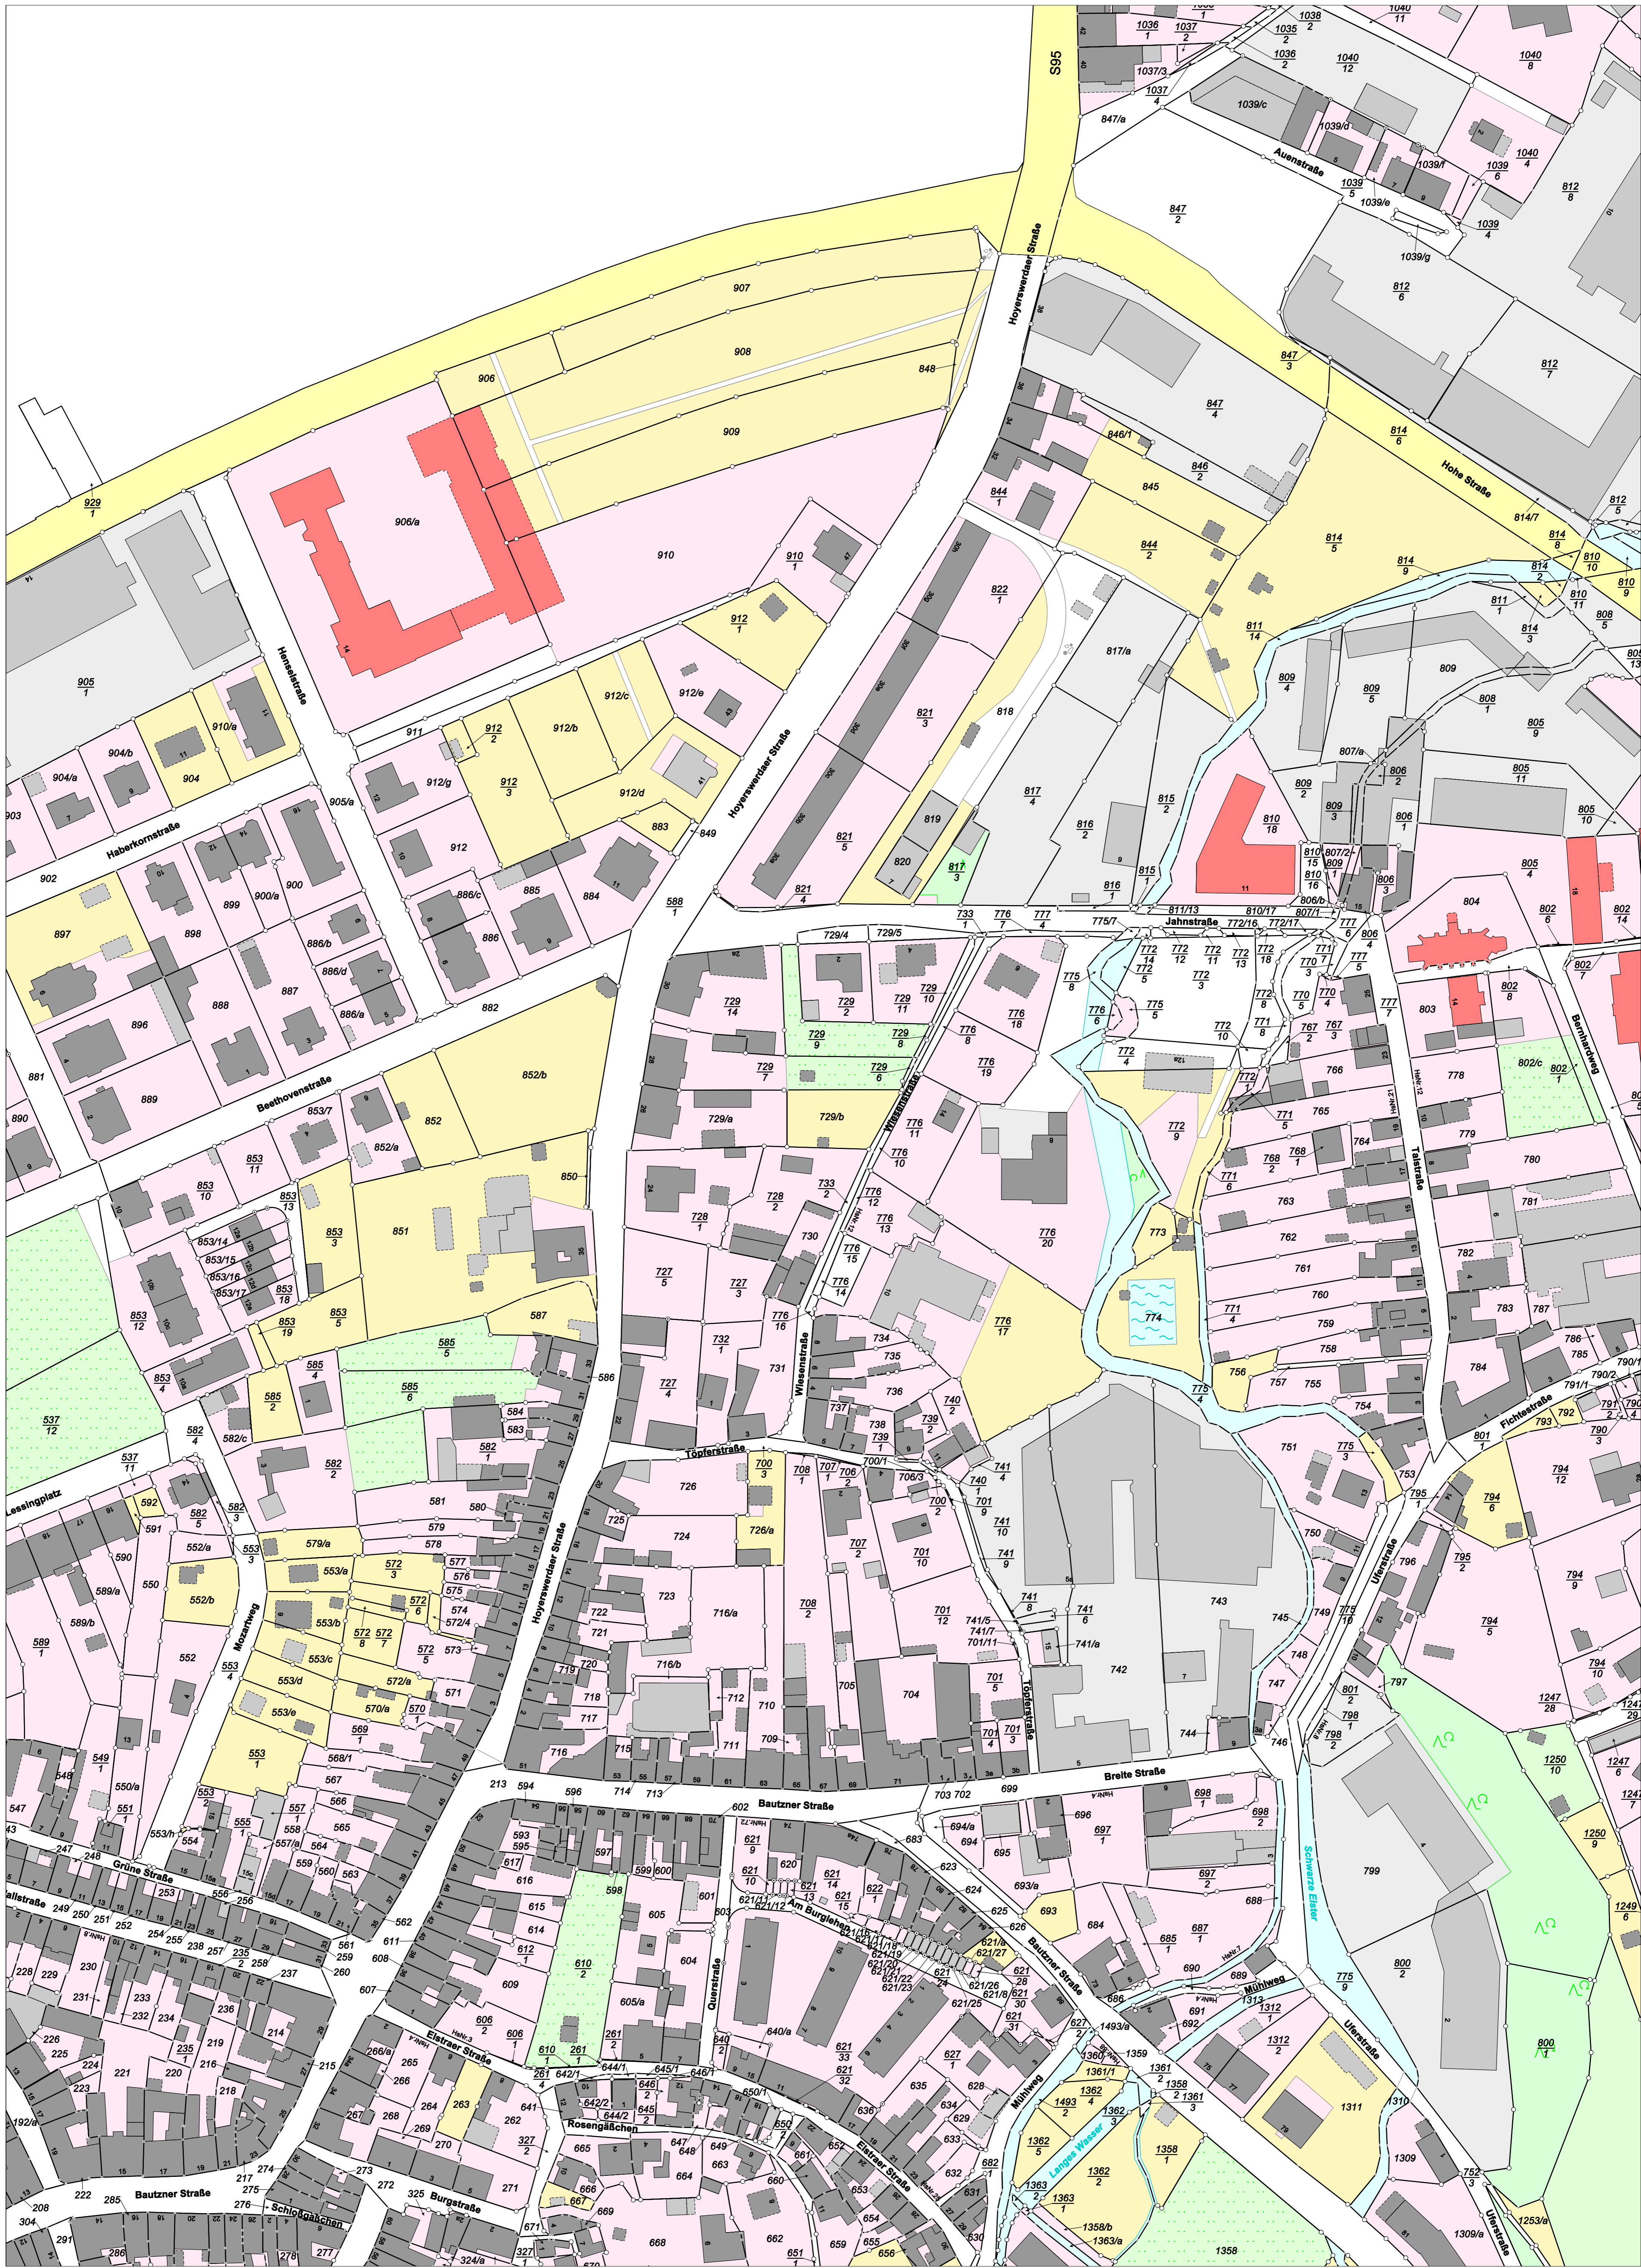

Gemarkung Kamenz (5236); Stadt Kamenz

Karte nach der Fortführung

Kreis Landkreis Bautzen
 Gemarkung Kamenz, Karte 18, Stadt Kamenz

Maßstab 1 : 1000
 erstellt am 12.05.2026

Karte nach der Fortführung

Kreis Landkreis Bautzen
Gemarkung Kamenz, Karte 19, Stadt Kamenz

Maßstab 1 : 2000
erstellt am 12.05.2026

Karte nach der Fortführung

Kreis Landkreis Bautzen
Gemarkung Kamenz, Karte 20, Stadt Kamenz

Maßstab 1 : 1000
erstellt am 12.05.2020

Karte nach der Fortführung

Kreis Landkreis Bautzen
Gemarkung Kamenz, Karte 21, Stadt Kamenz

Maßstab 1 : 1000
erstellt am 13.05.2020

Karte nach der Fortführung

Kreis Landkreis Bautzen
 Gemarkung Kamenz, Karte 22, Stadt Kamenz

Maßstab 1 : 1000
 erstellt am 13.05.2026

Karte nach der Fortführung

Kreis Landkreis Bautzen
Gemarkung Kamenz, Karte 23, Stadt Kamenz