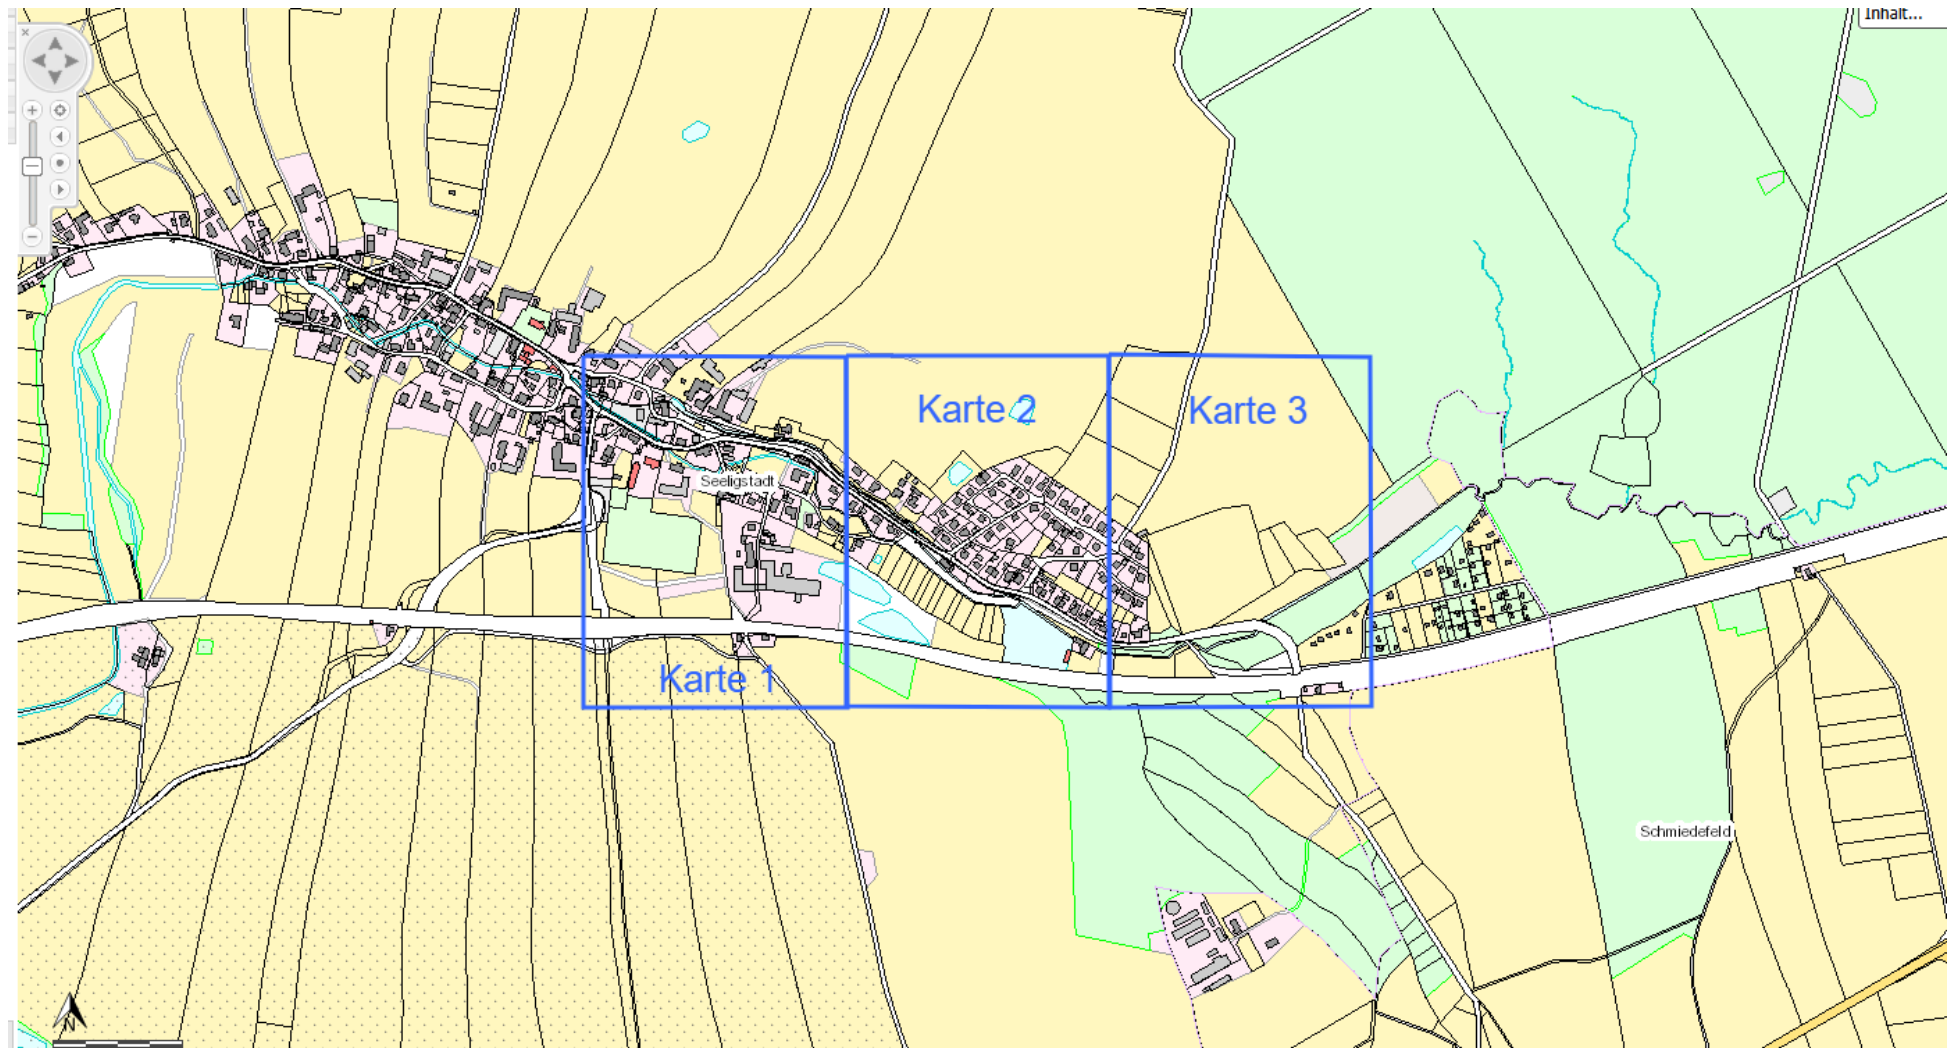

Gemarkung Seeligstadt (1746); Gemeinde Großharthau

Kreis Landkreis Bautzen
Gemarkung Seeligstadt (1746)

Fortführungsnachweis 00127