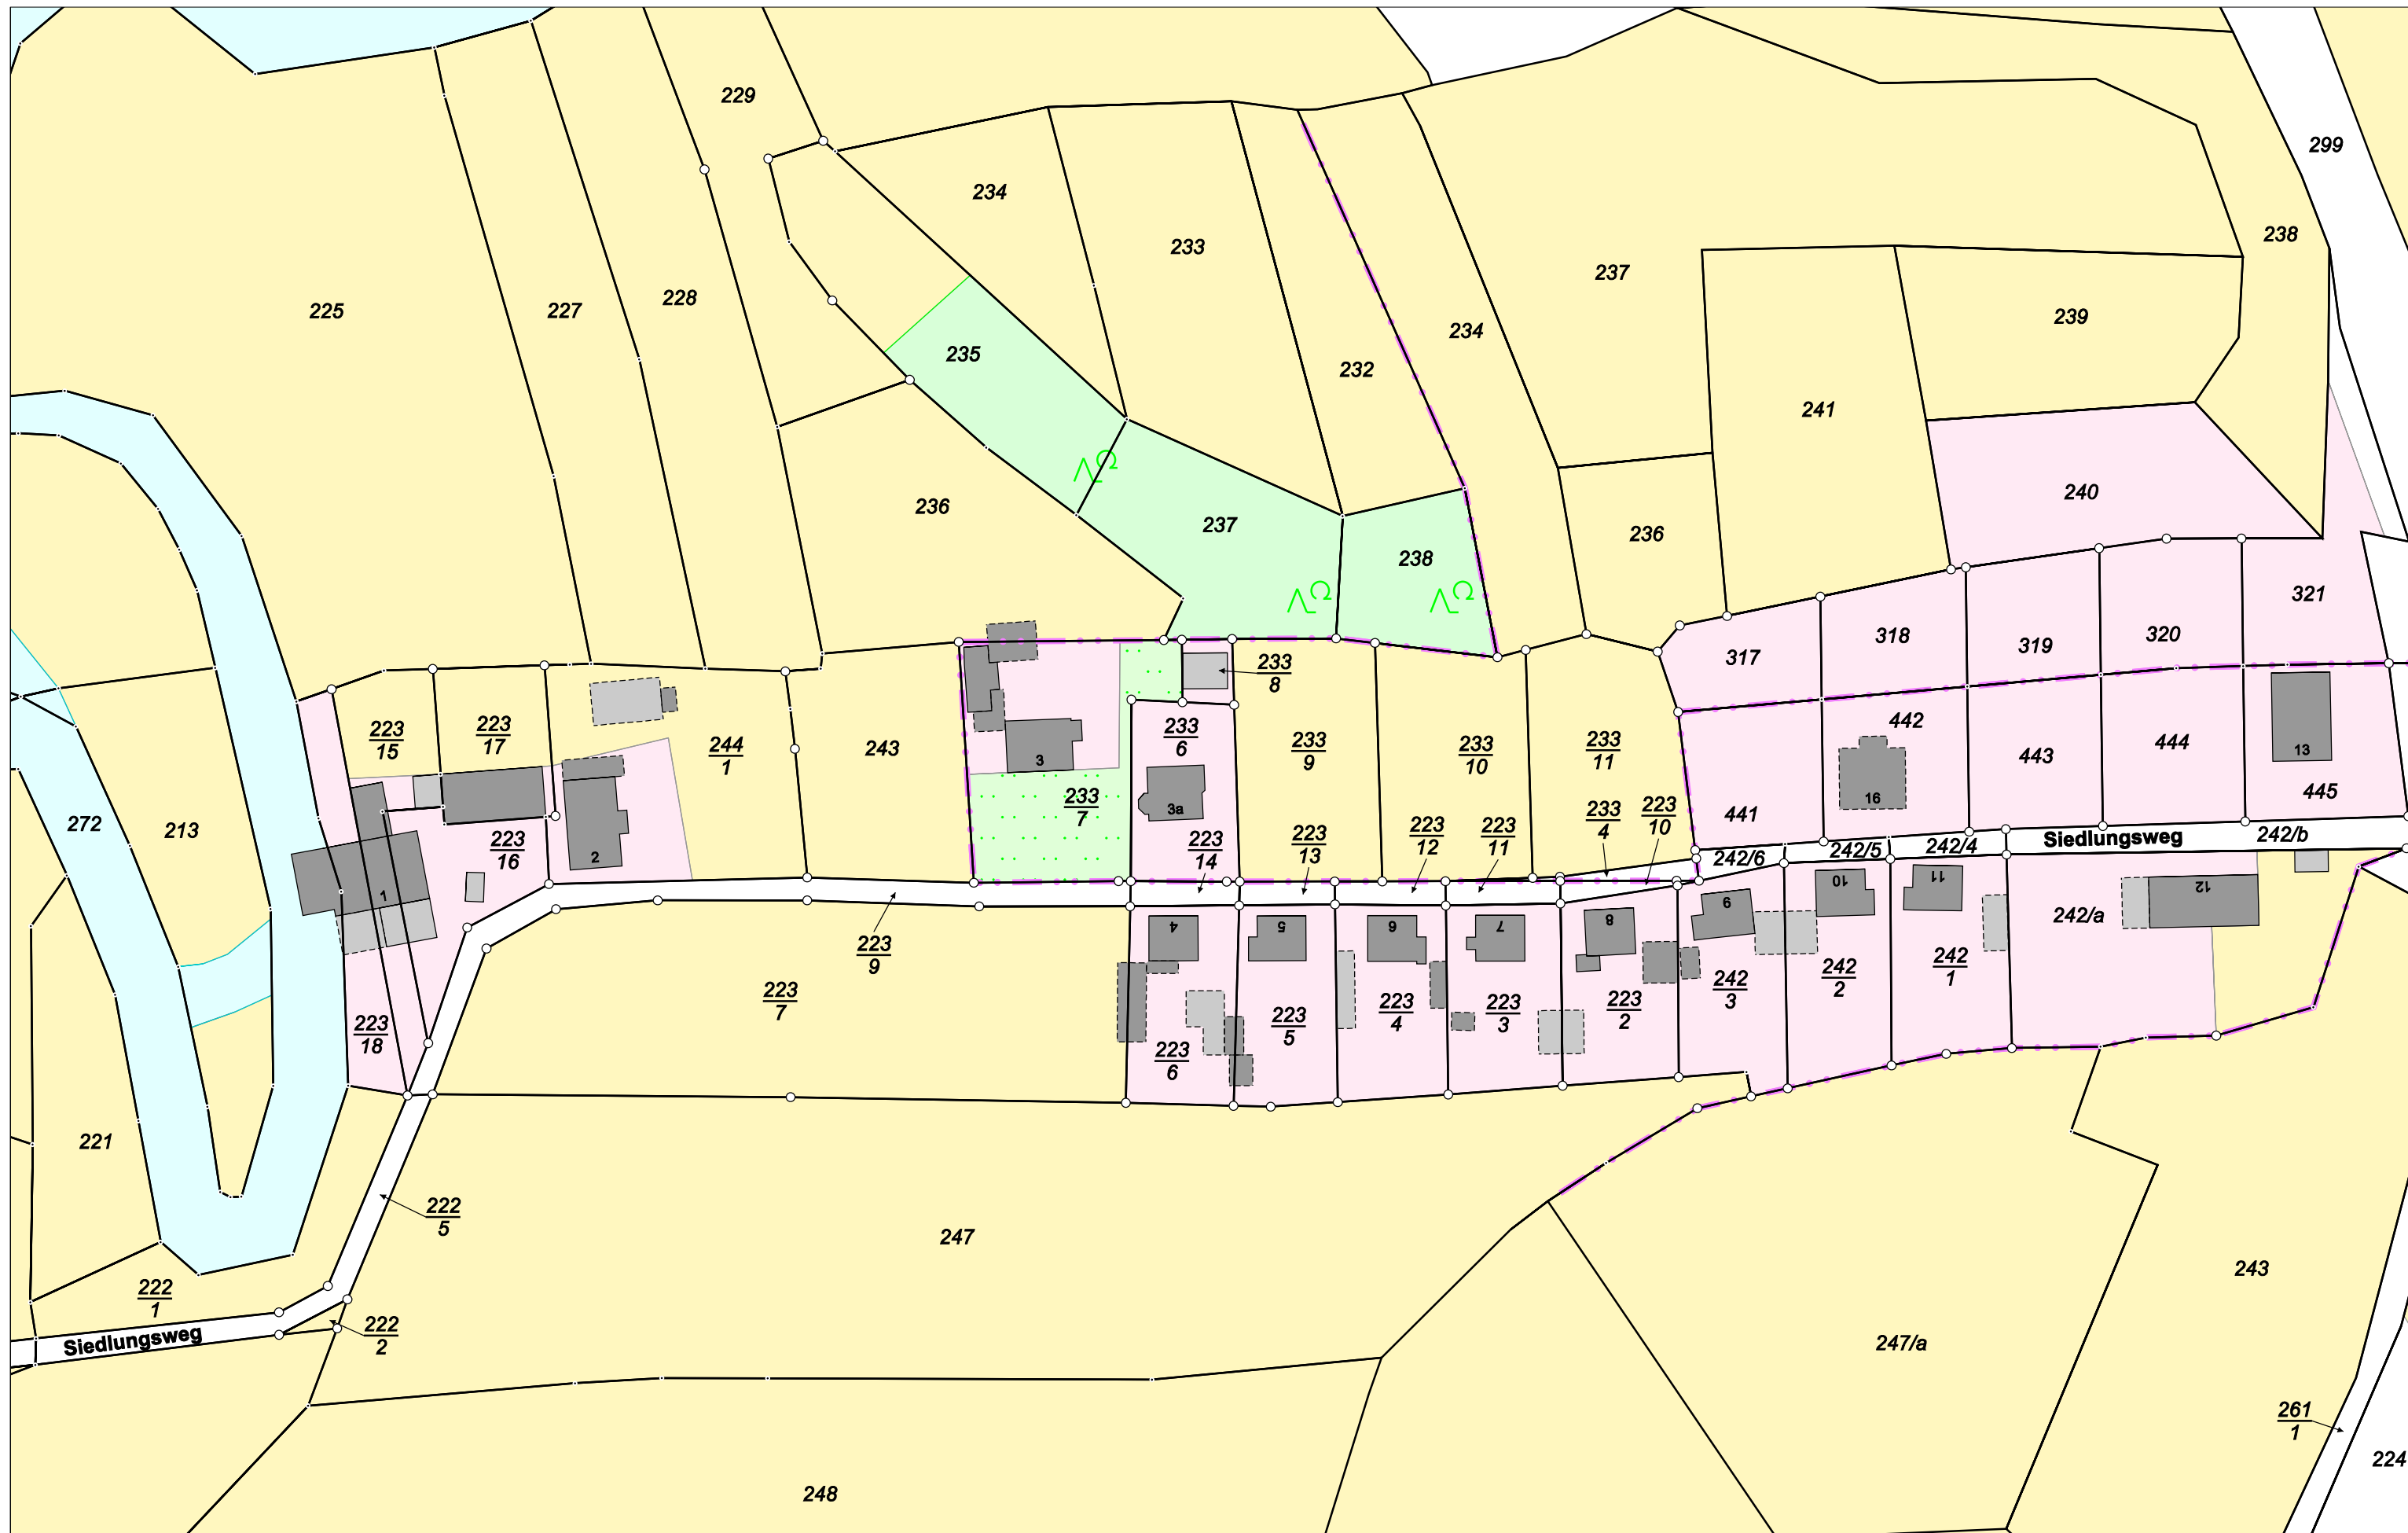

Kreis Landkreis Bautzen  
 Gemarkung Rodewitz/Spree (1605), Karte 3

Maßstab 1 : 1000  
 erstellt am 17.03.2026

**Karte nach der Fortführung**

Kreis Landkreis Bautzen  
 Gemarkung Rodewitz/Spree (1605), Karte 4

Maßstab 1 : 1000  
 erstellt am 17.03.2026

**Karte nach der Fortführung**

Kreis Landkreis Bautzen  
 Gemarkung Rodewitz/Spree (1605), Karte 5

Maßstab 1 : 1000  
 erstellt am 17.03.2026

**Karte nach der Fortführung**

Kreis Landkreis Bautzen  
 Gemarkung Rodewitz/Spree (1605), Karte 6

Maßstab 1 : 1000  
 erstellt am 17.03.2026

### Karte nach der Fortführung

Kreis

Landkreis Bautzen

Maßstab 1 : 1000

Gemarkung

Rodewitz/Spree (1605), Karte 7

erstellt am 17.03.2026