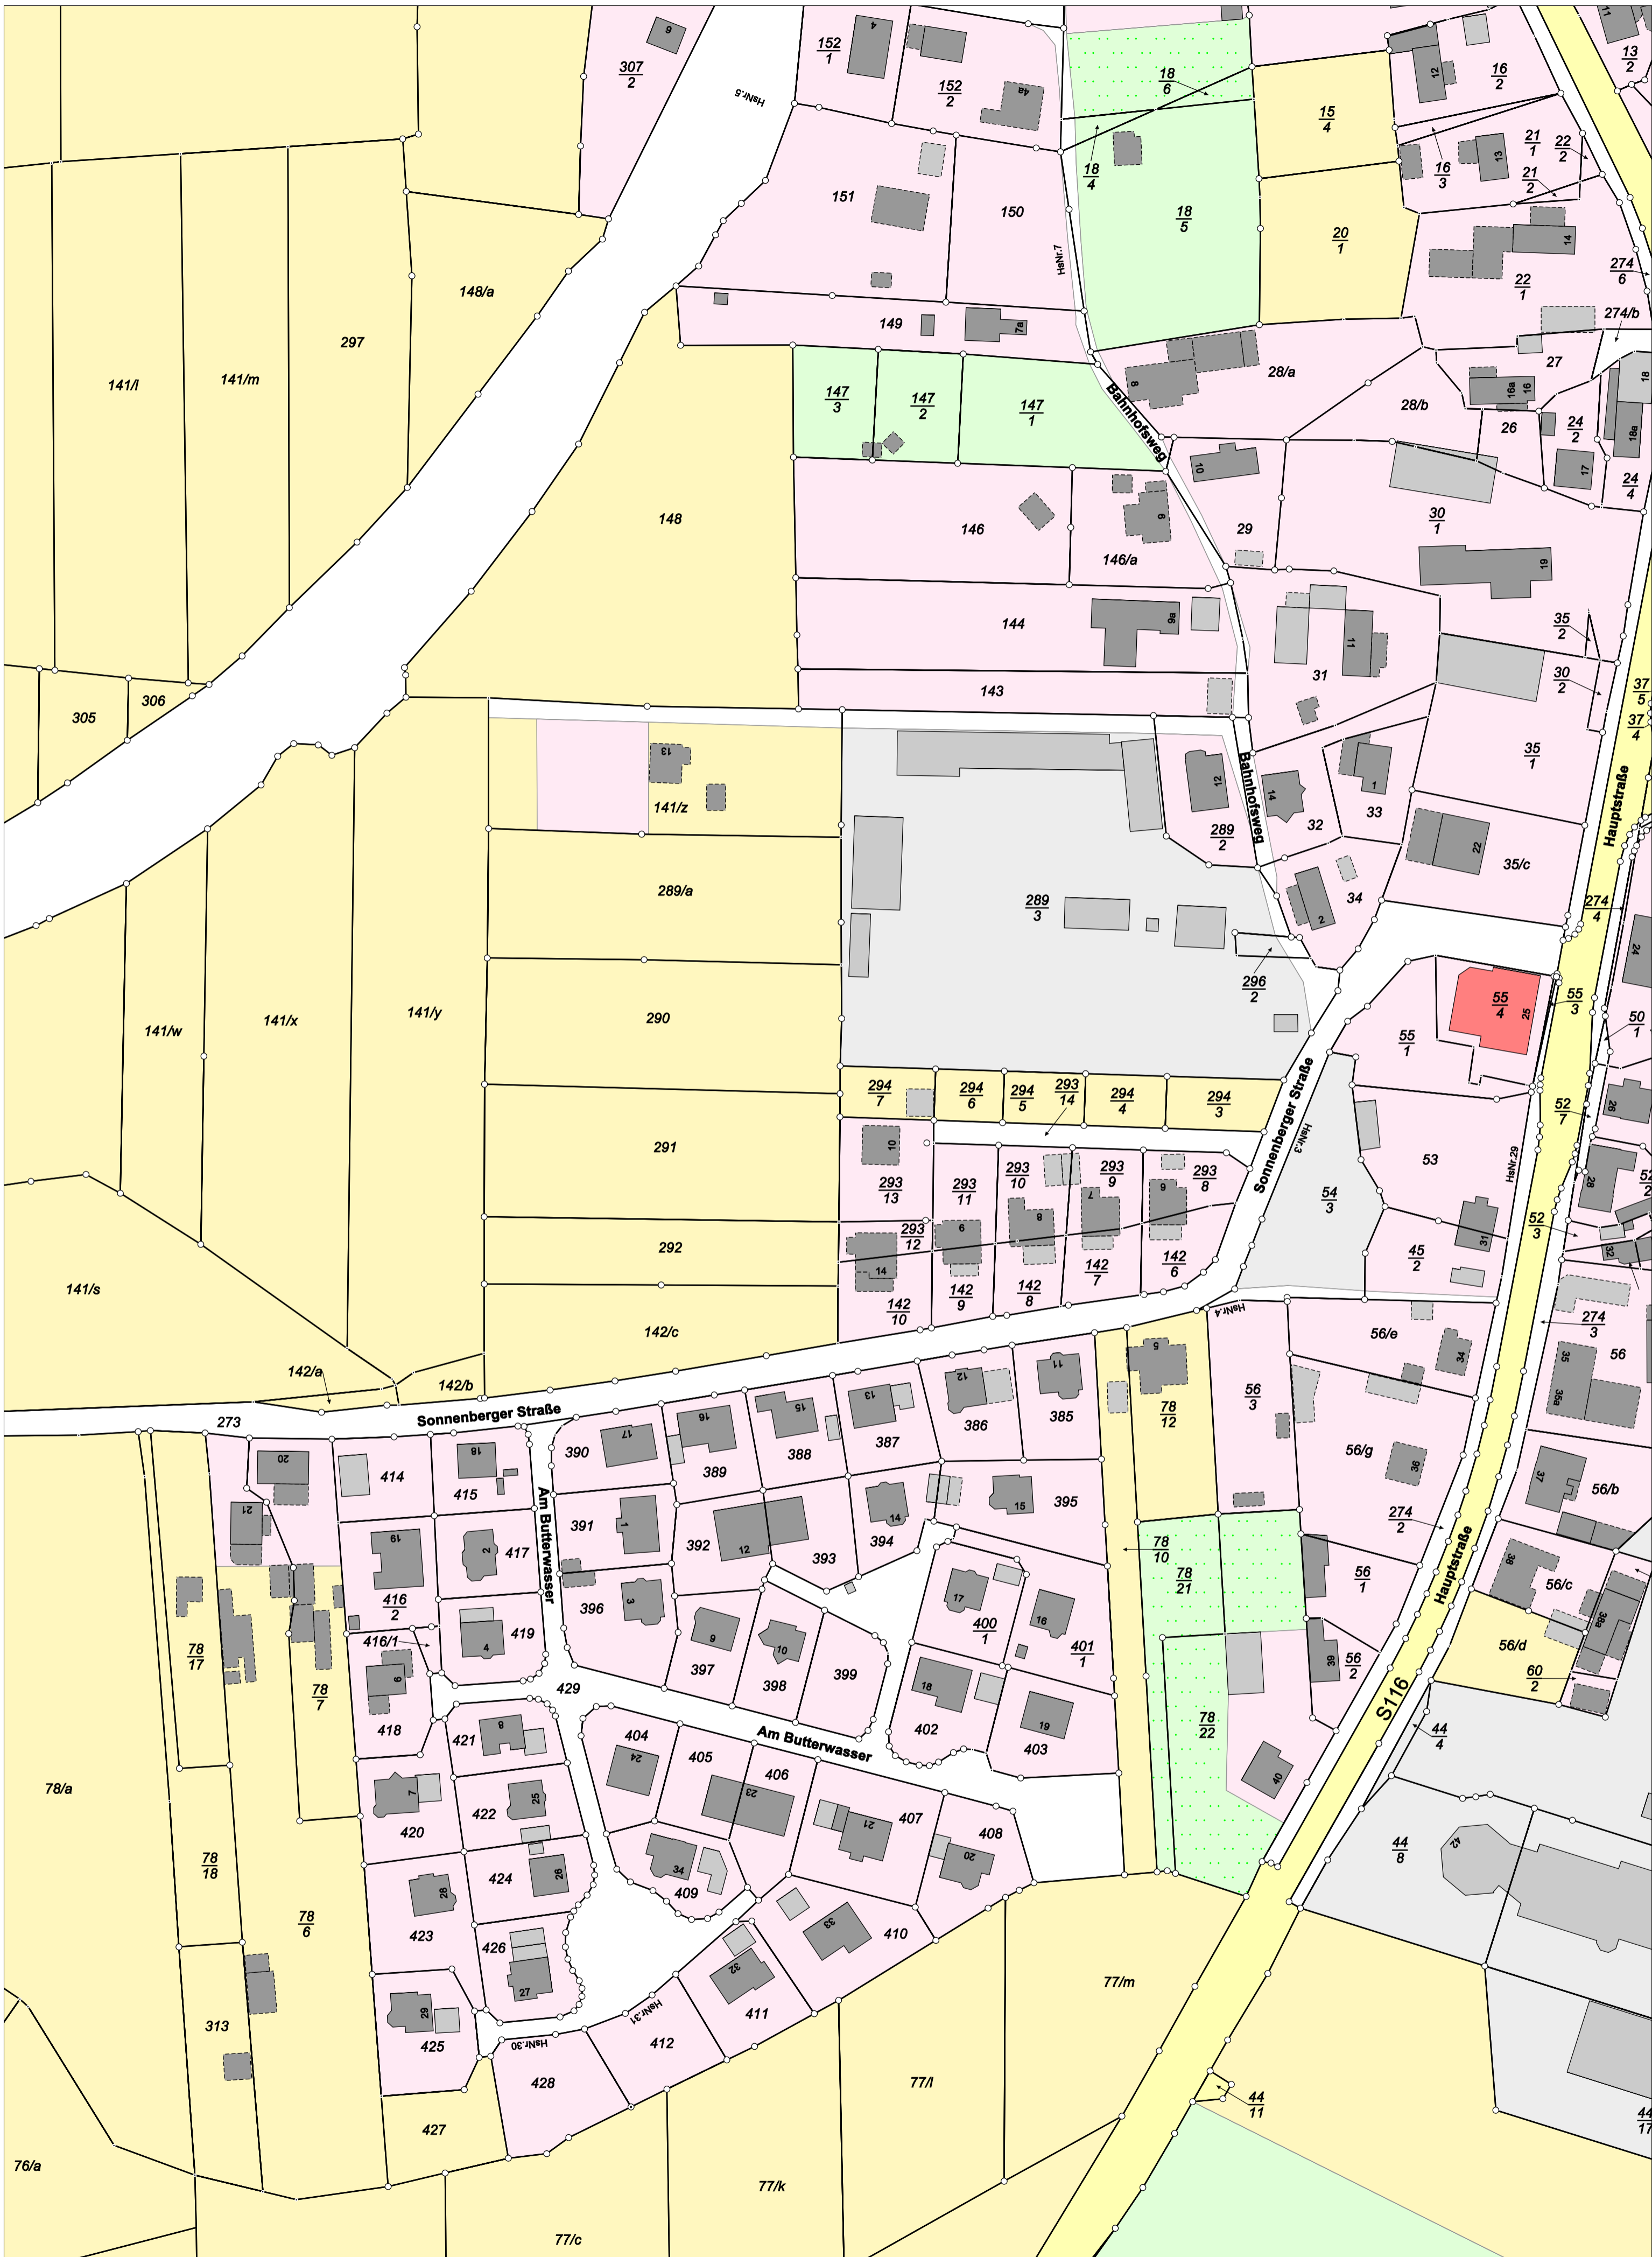

# Gemarkung Rodewitz (1605); Stadt Schirgiswalde-Kirschau

**Karte nach der Fortführung**

Kreis Landkreis Bautzen  
 Gemarkung Rodewitz/Spree (1605), Karte 2

Maßstab 1 : 1000  
 erstellt am 17.03.2026

**Karte nach der Fortführung**

Kreis Landkreis Bautzen  
 Gemarkung Rodewitz/Spree (1605), Karte 3

Maßstab 1 : 1000  
 erstellt am 17.03.2026

**Karte nach der Fortführung**

Kreis Landkreis Bautzen  
 Gemarkung Rodewitz/Spree (1605), Karte 4

Maßstab 1 : 1000  
 erstellt am 17.03.2026

**Karte nach der Fortführung**

Kreis Landkreis Bautzen  
 Gemarkung Rodewitz/Spree (1605), Karte 5

Maßstab 1 : 1000  
 erstellt am 17.03.2026

**Karte nach der Fortführung**

Kreis Landkreis Bautzen  
 Gemarkung Rodewitz/Spree (1605), Karte 6

Maßstab 1 : 1000  
 erstellt am 17.03.2026