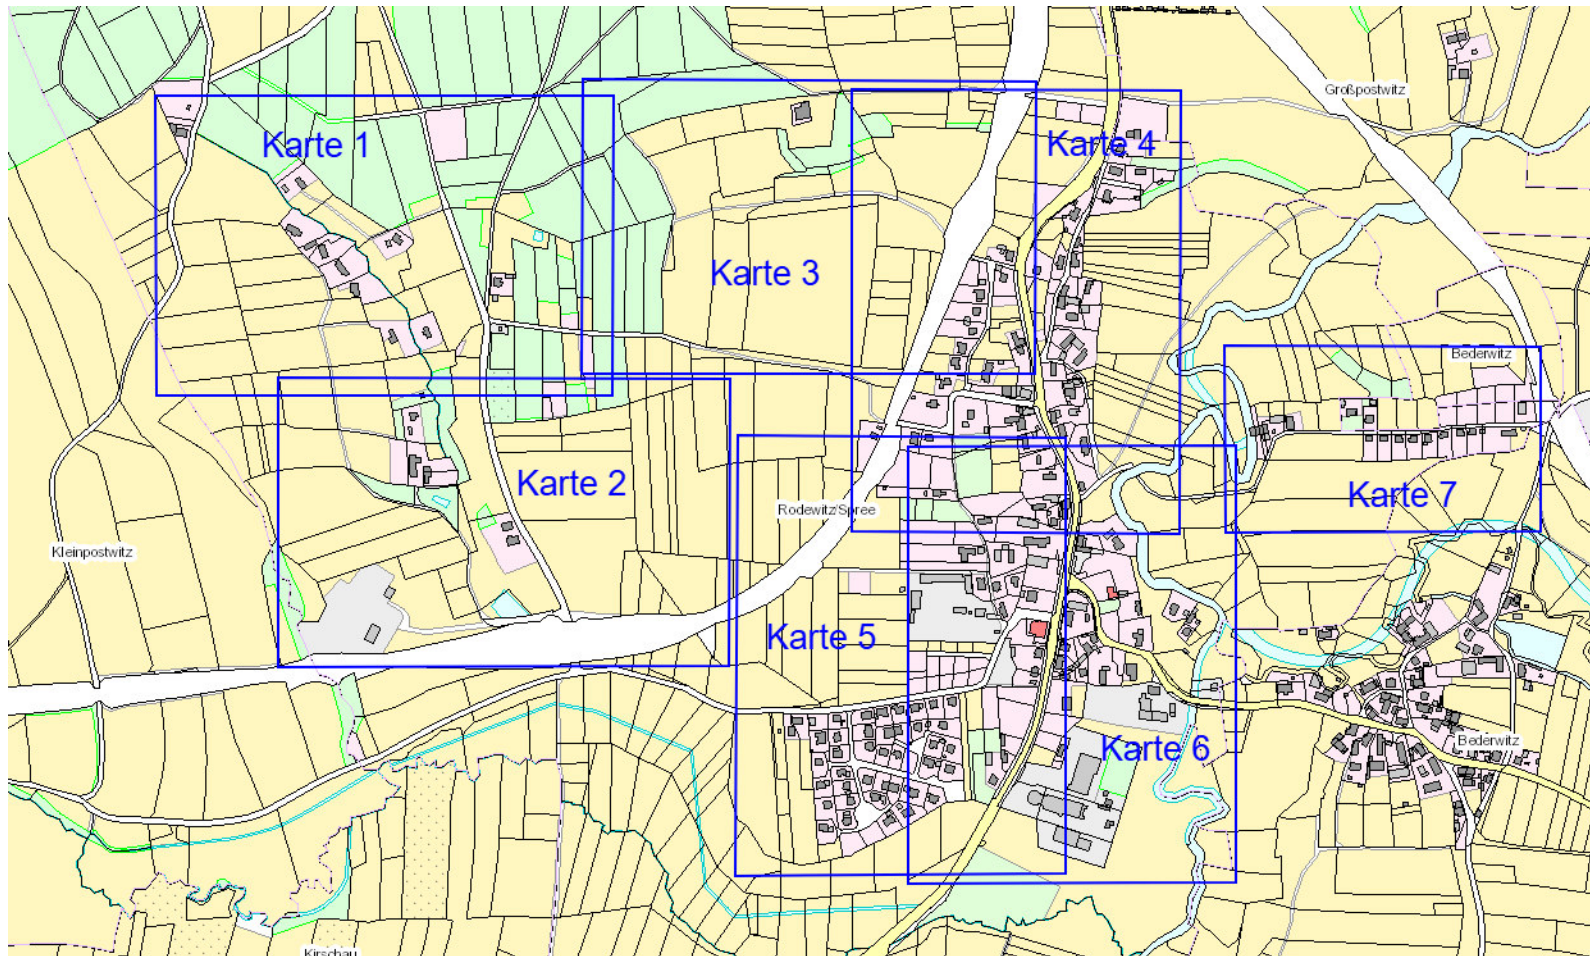

# Gemarkung Rodewitz (1605); Stadt Schirgiswalde-Kirschau

**Karte nach der Fortführung**

Kreis Landkreis Bautzen  
 Gemarkung Rodewitz/Spree (1605), Karte 2

Maßstab 1 : 1000  
 erstellt am 17.03.2026

**Karte nach der Fortführung**

Kreis Landkreis Bautzen  
 Gemarkung Rodewitz/Spree (1605), Karte 3

Maßstab 1 : 1000  
 erstellt am 17.03.2026

**Karte nach der Fortführung**

Kreis Landkreis Bautzen  
 Gemarkung Rodewitz/Spree (1605), Karte 4

Maßstab 1 : 1000  
 erstellt am 17.03.2026

**Karte nach der Fortführung**

Kreis Landkreis Bautzen  
 Gemarkung Rodewitz/Spree (1605), Karte 5

Maßstab 1 : 1000  
 erstellt am 17.03.2026

**Karte nach der Fortführung**

Kreis Landkreis Bautzen  
 Gemarkung Rodewitz/Spree (1605), Karte 6

Maßstab 1 : 1000  
 erstellt am 17.03.2026