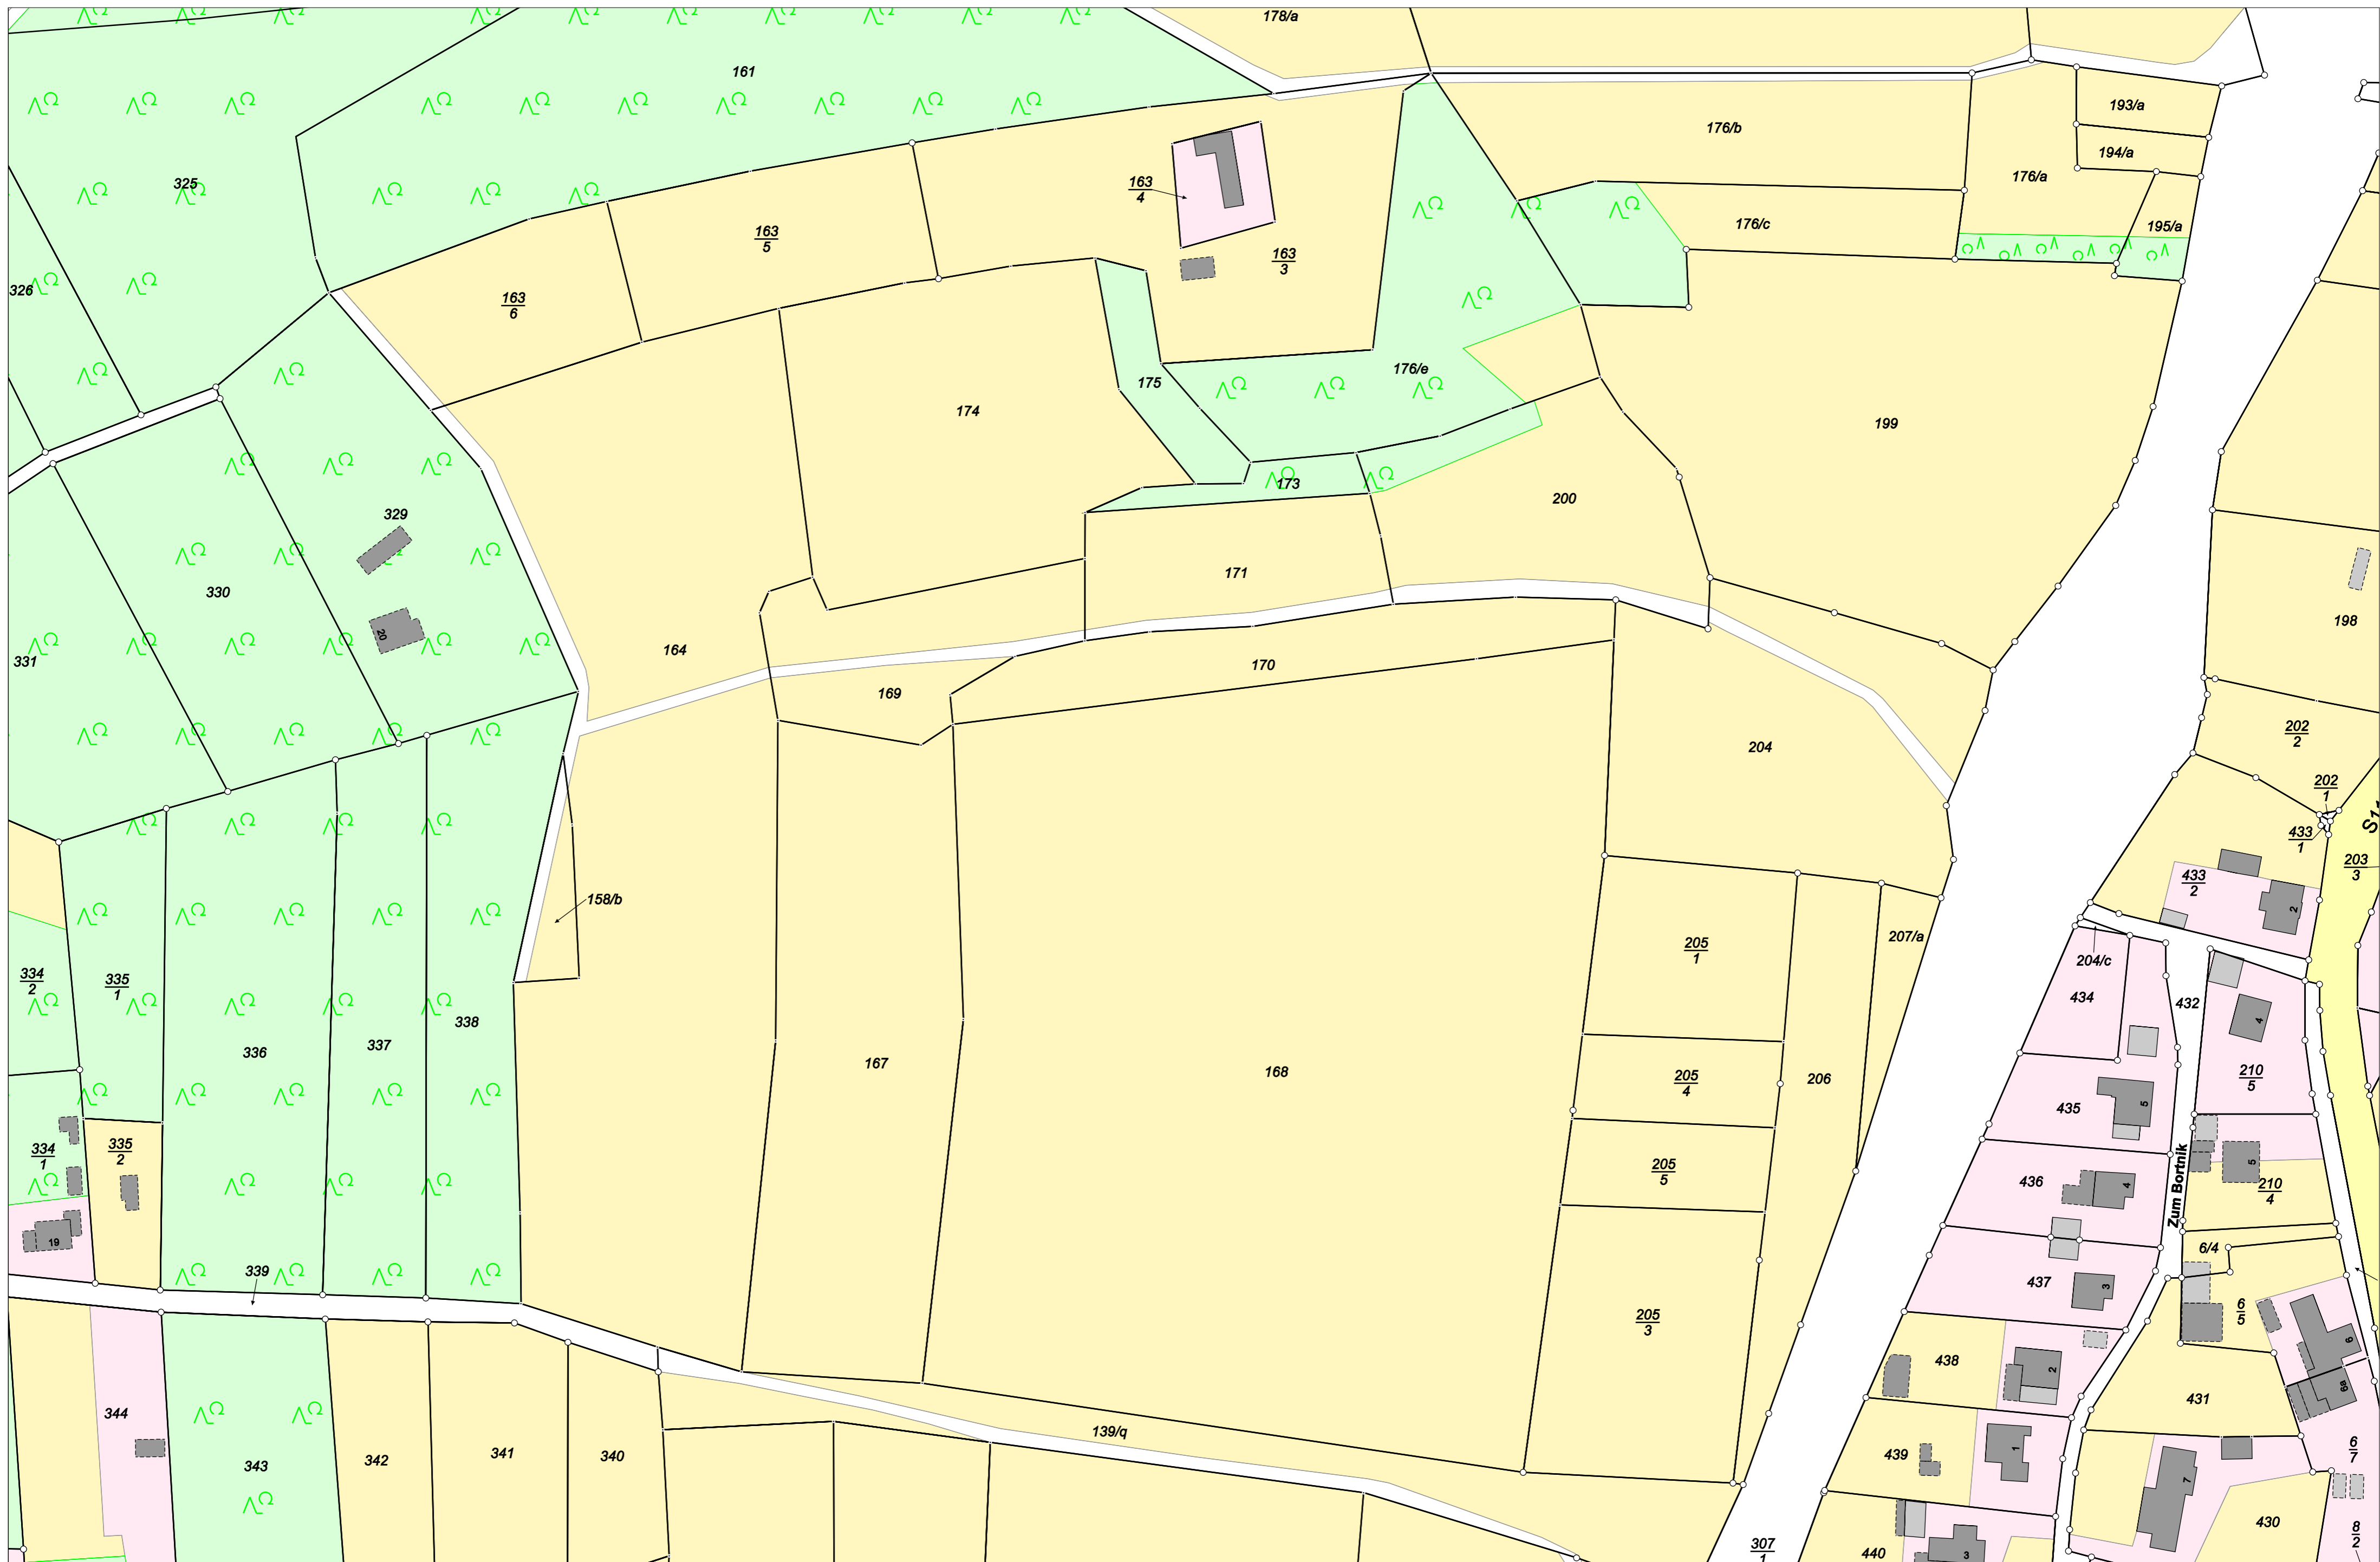

# Gemarkung Rodewitz (1605); Stadt Schirgiswalde-Kirschau

**Karte nach der Fortführung**

Kreis Landkreis Bautzen  
 Gemarkung Rodewitz/Spree (1605), Karte 2

Maßstab 1 : 1000  
 erstellt am 17.03.2026

**Karte nach der Fortführung**

Kreis Landkreis Bautzen  
 Gemarkung Rodewitz/Spree (1605), Karte 3

Maßstab 1 : 1000  
 erstellt am 17.03.2026

**Karte nach der Fortführung**

Kreis Landkreis Bautzen  
 Gemarkung Rodewitz/Spree (1605), Karte 4

Maßstab 1 : 1000  
 erstellt am 17.03.2026

**Karte nach der Fortführung**

Kreis Landkreis Bautzen  
 Gemarkung Rodewitz/Spree (1605), Karte 5

Maßstab 1 : 1000  
 erstellt am 17.03.2026

**Karte nach der Fortführung**

Kreis Landkreis Bautzen  
 Gemarkung Rodewitz/Spree (1605), Karte 6

Maßstab 1 : 1000  
 erstellt am 17.03.2026