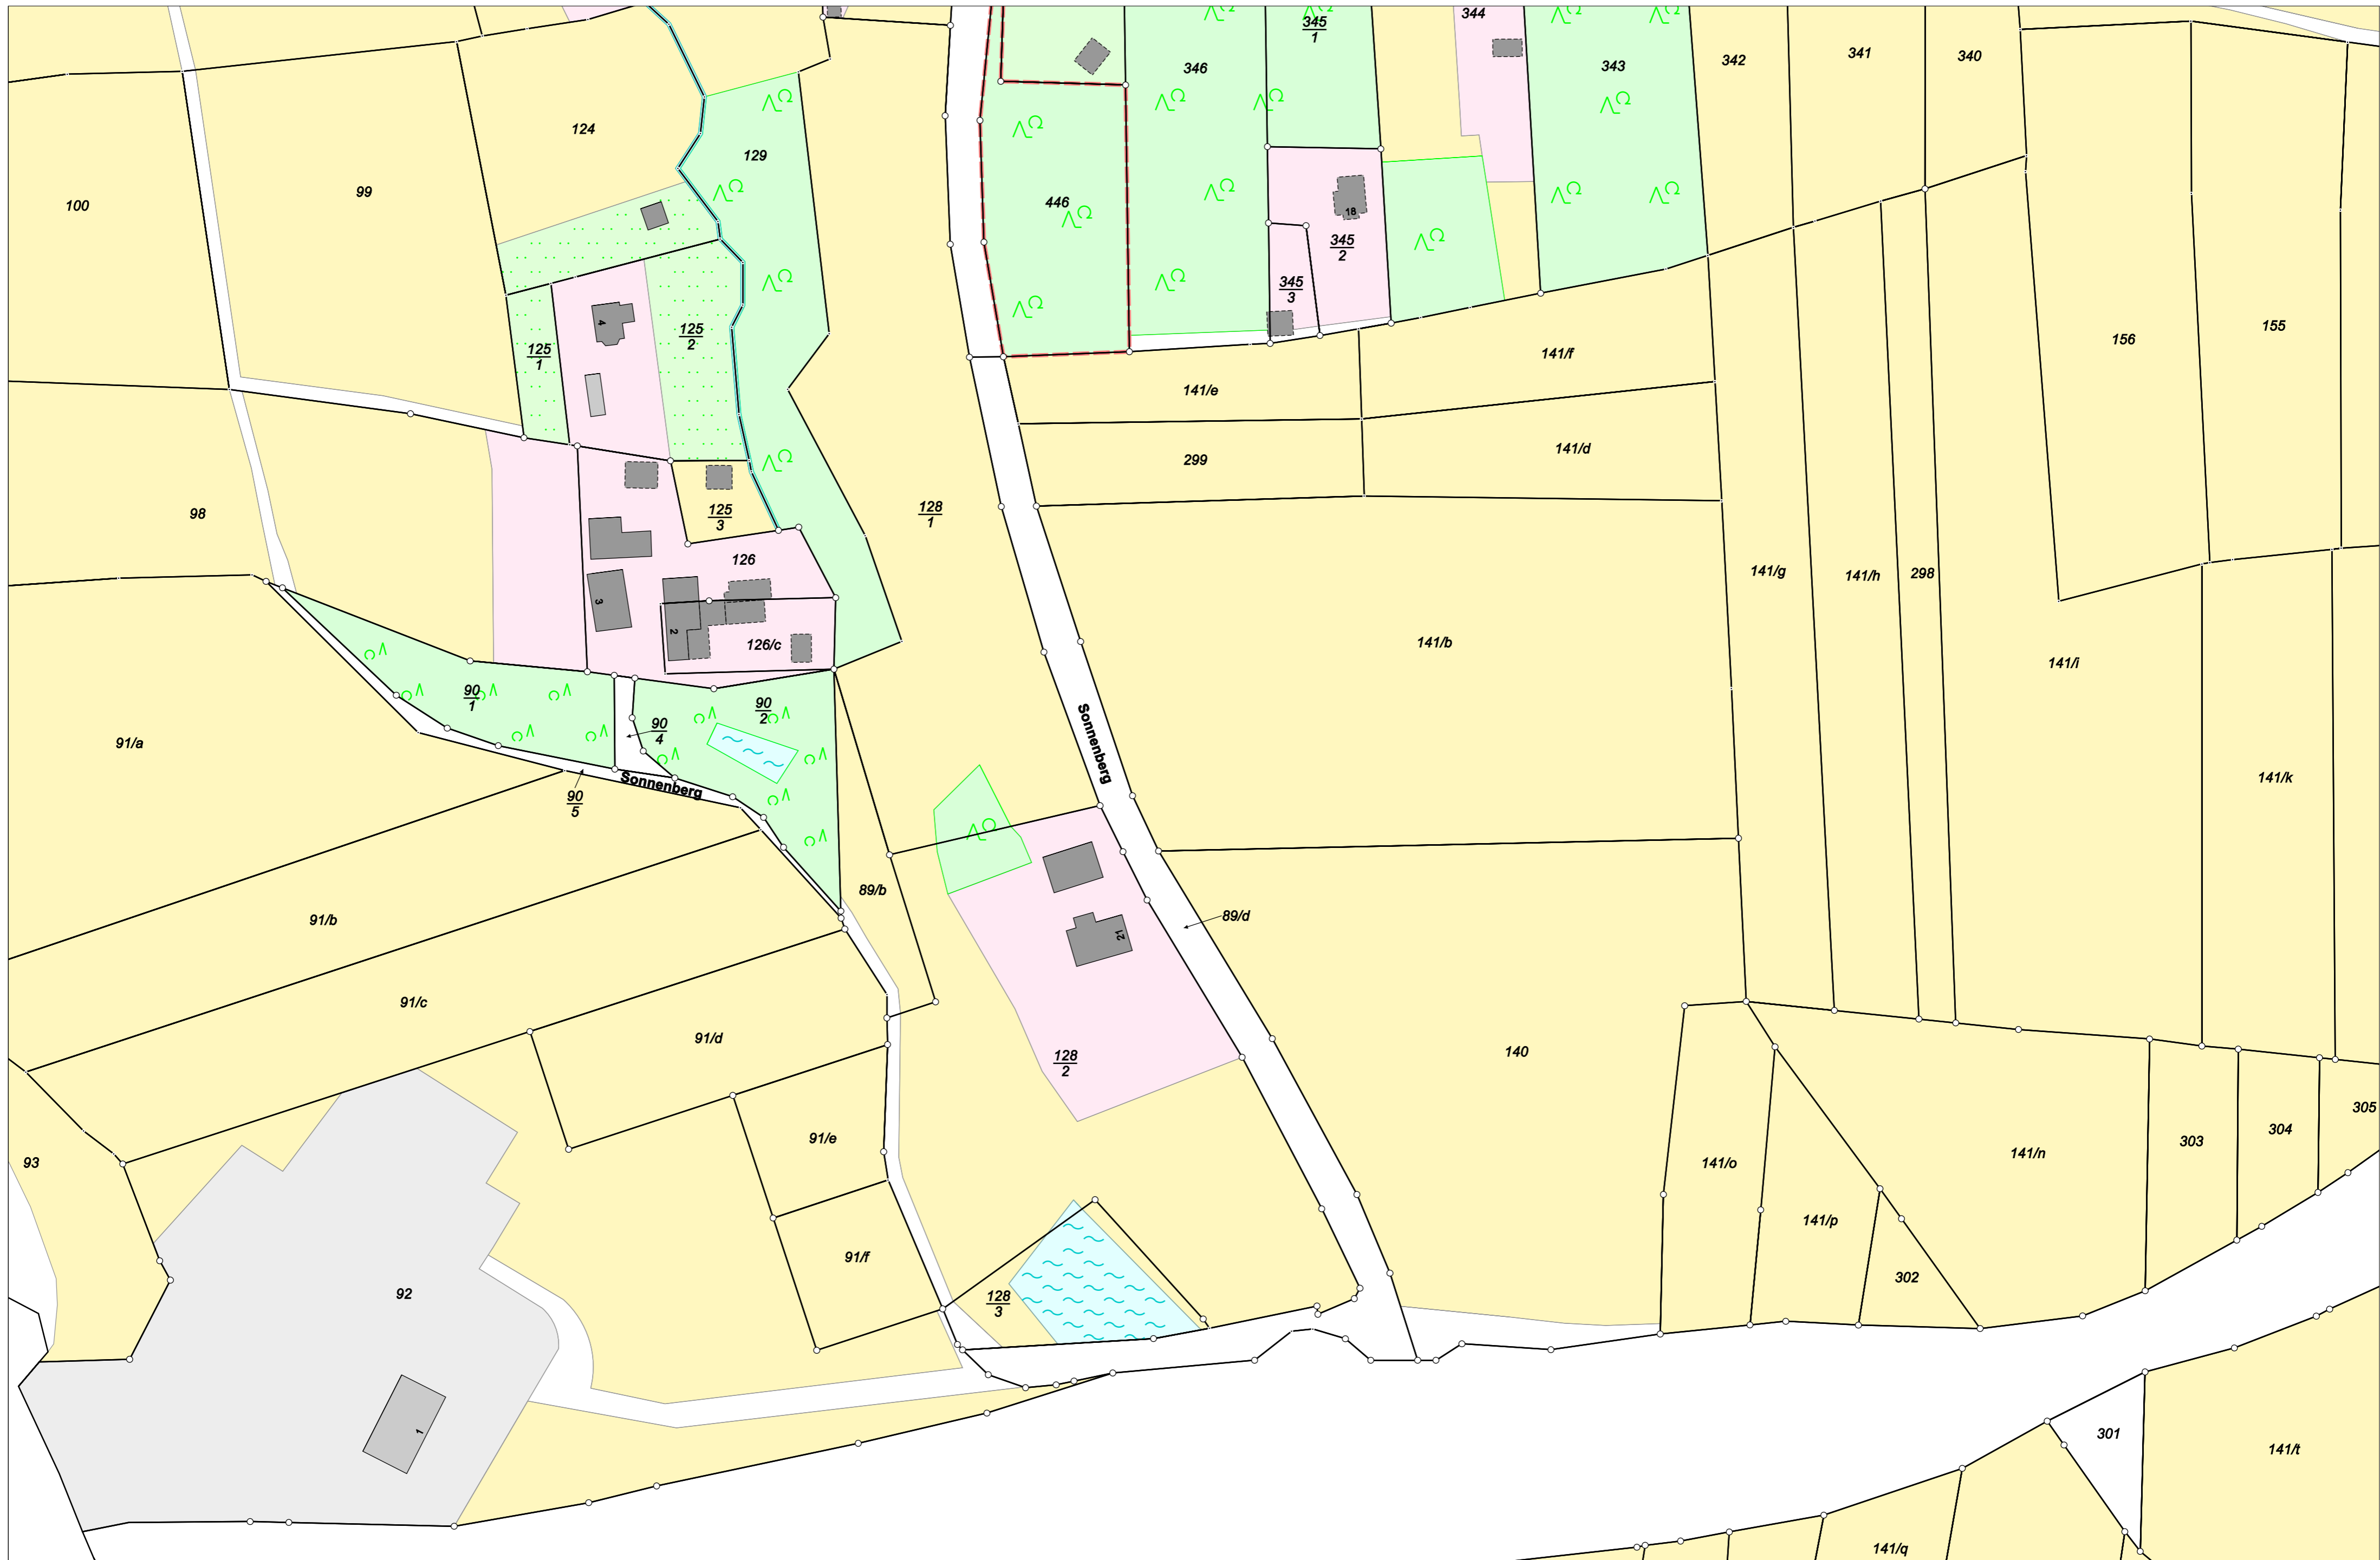

# Gemarkung Rodewitz (1605); Stadt Schirgiswalde-Kirschau

**Karte nach der Fortführung**

Kreis Landkreis Bautzen  
 Gemarkung Rodewitz/Spree (1605), Karte 2

Maßstab 1 : 1000  
 erstellt am 17.03.2026

**Karte nach der Fortführung**

Kreis Landkreis Bautzen  
 Gemarkung Rodewitz/Spree (1605), Karte 3

Maßstab 1 : 1000  
 erstellt am 17.03.2026

**Karte nach der Fortführung**

Kreis Landkreis Bautzen  
 Gemarkung Rodewitz/Spree (1605), Karte 4

Maßstab 1 : 1000  
 erstellt am 17.03.2026

**Karte nach der Fortführung**

Kreis Landkreis Bautzen  
 Gemarkung Rodewitz/Spree (1605), Karte 5

Maßstab 1 : 1000  
 erstellt am 17.03.2026

**Karte nach der Fortführung**

Kreis Landkreis Bautzen  
 Gemarkung Rodewitz/Spree (1605), Karte 6

Maßstab 1 : 1000  
 erstellt am 17.03.2026