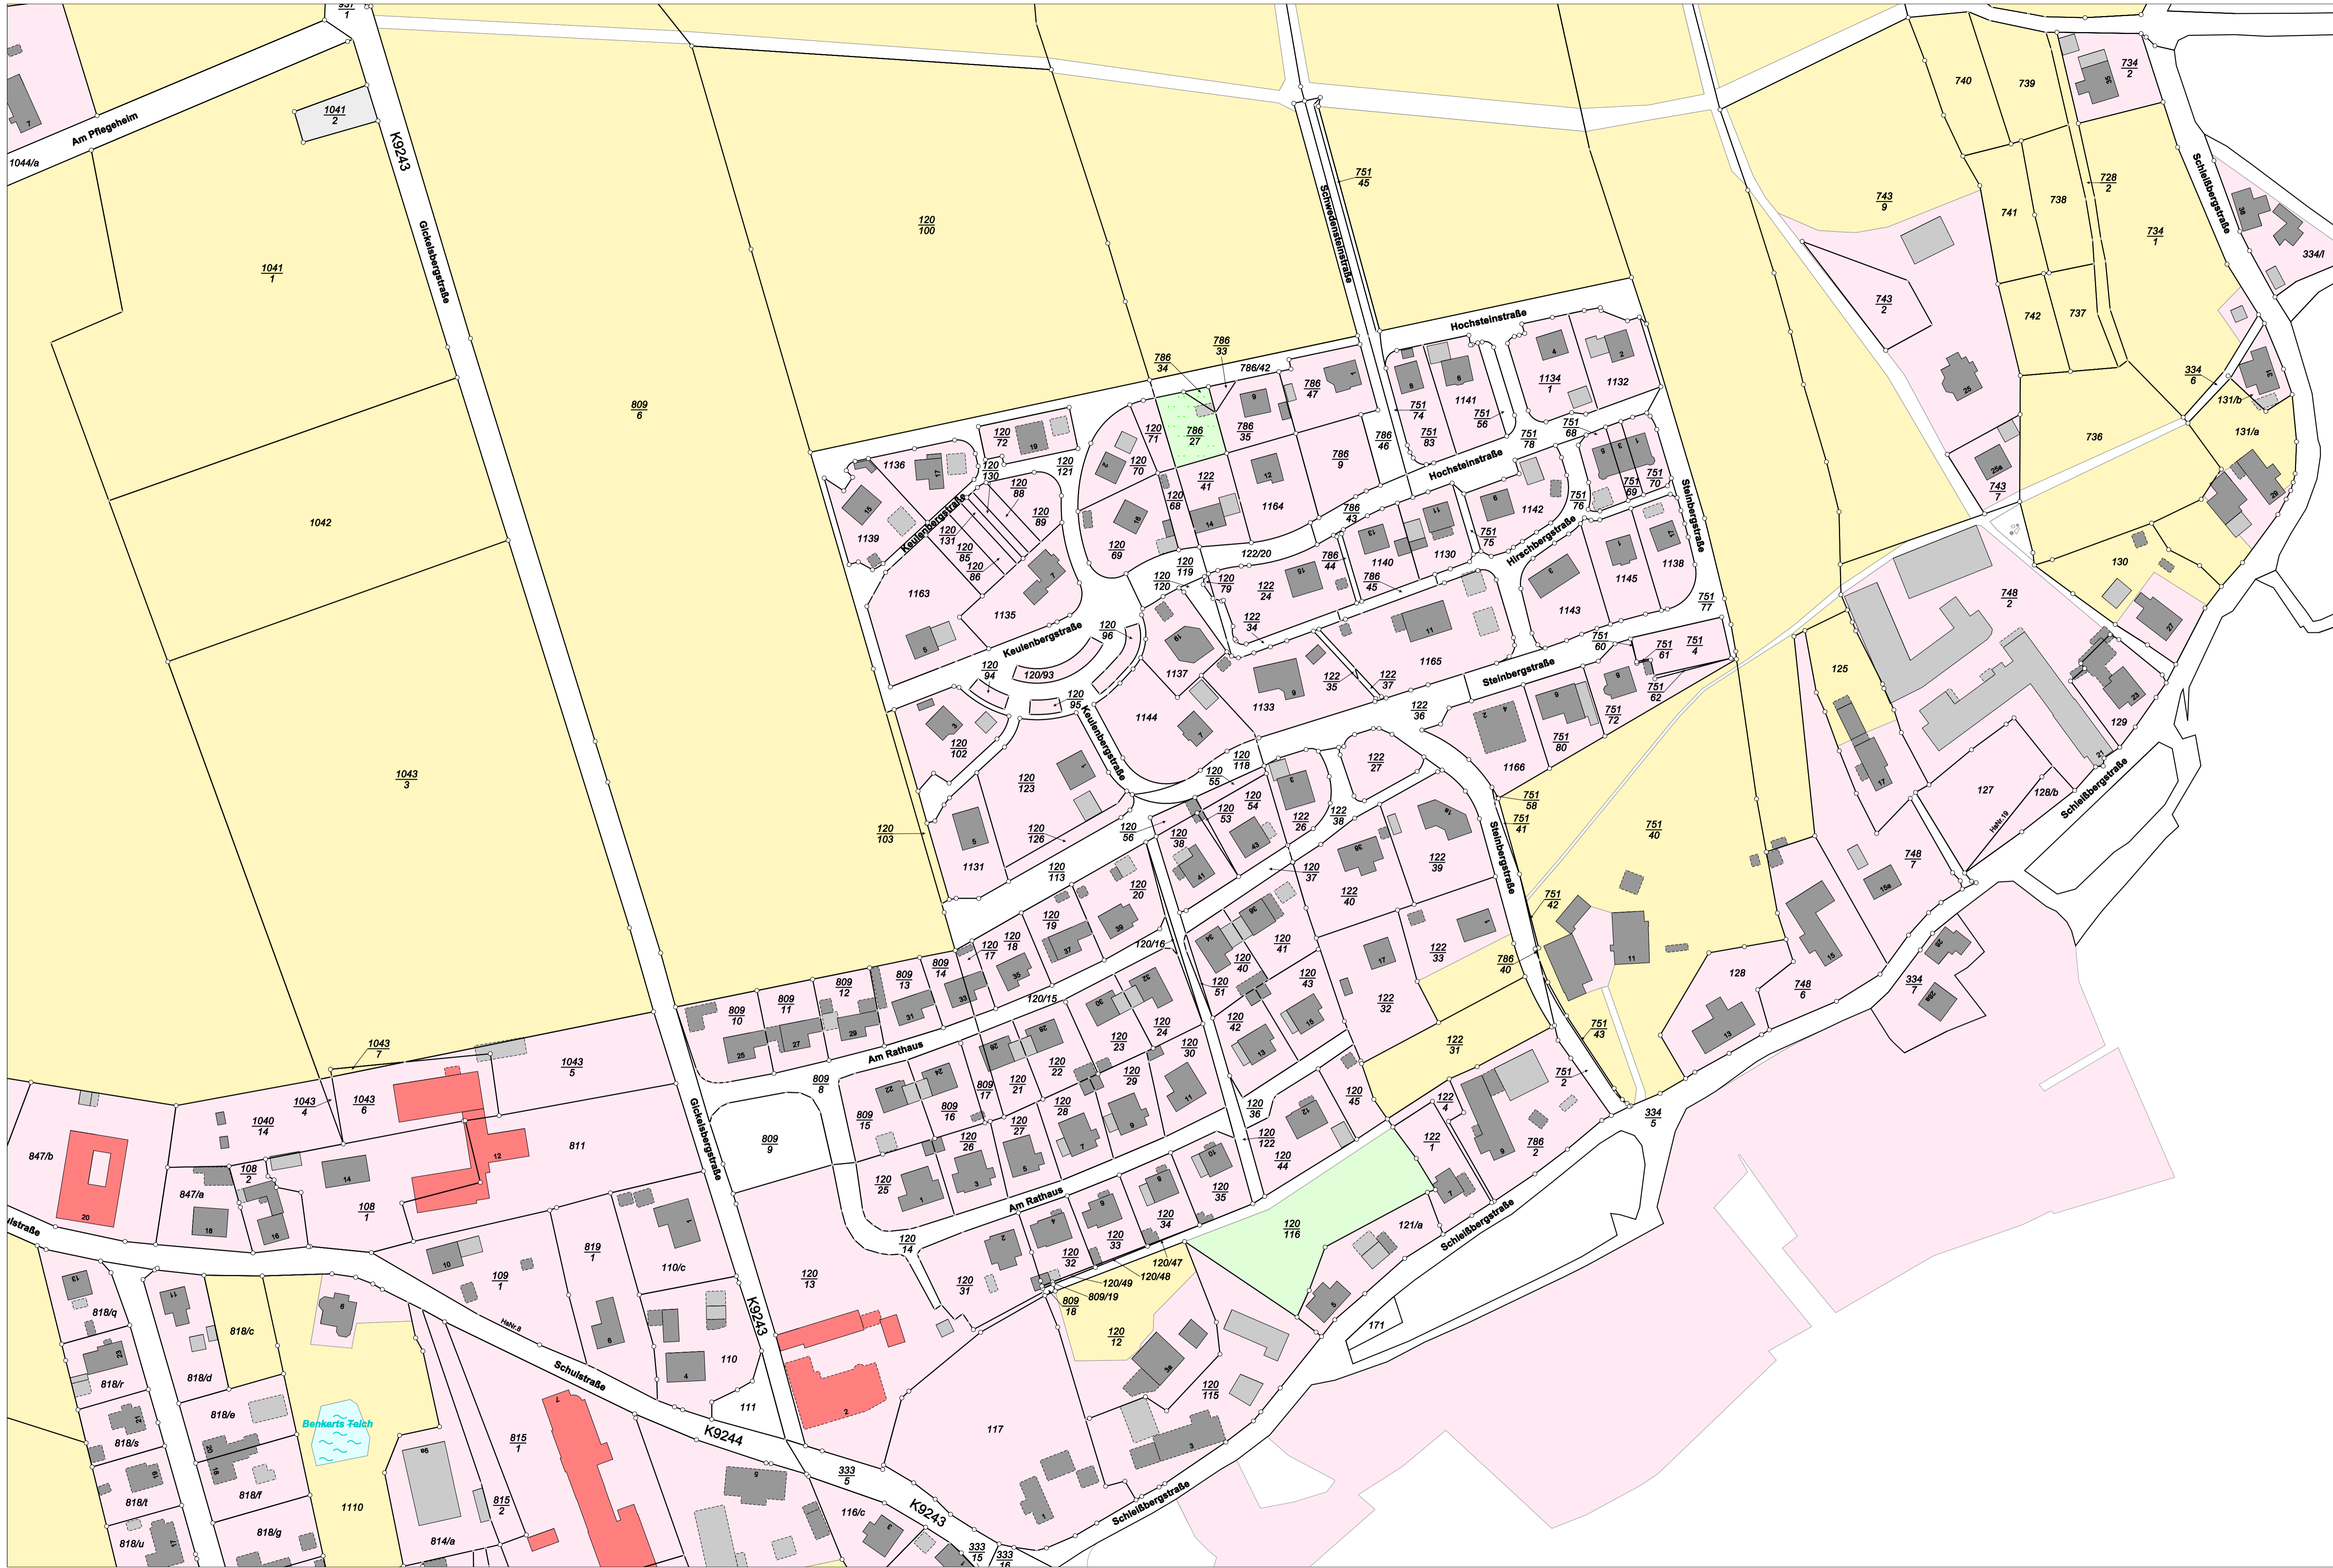

Gemarkung Ohorn (1729); Gemeinde Ohorn

Karte nach der Fortführung

Kreis Landkreis Bautzen
Gemarkung Ohorn, Karte 10, Gemeinde Ohorn

Maßstab 1 : 1000
erstellt am 17.08.2023

Karte nach der Fortführung

Kreis

Landkreis Bautzen

Maßstab 1 : 1000

Gemarkung

Ohorn, Karte 11, Gemeinde Ohorn

erstellt am 17.06.2026

Karte nach der Fortführung

Kreis Landkreis Bautzen
Gemarkung Ohorn, Karte 14, Gemeinde Ohorn

Maßstab 1 : 1000
erstellt am 17.08.2024

Karte nach der Fortführung

Kreis Landkreis Bautzen
 Gemarkung Ohorn, Karte 16, Gemeinde Ohorn

Maßstab 1 : 1000
 erstellt am 17.06.2026