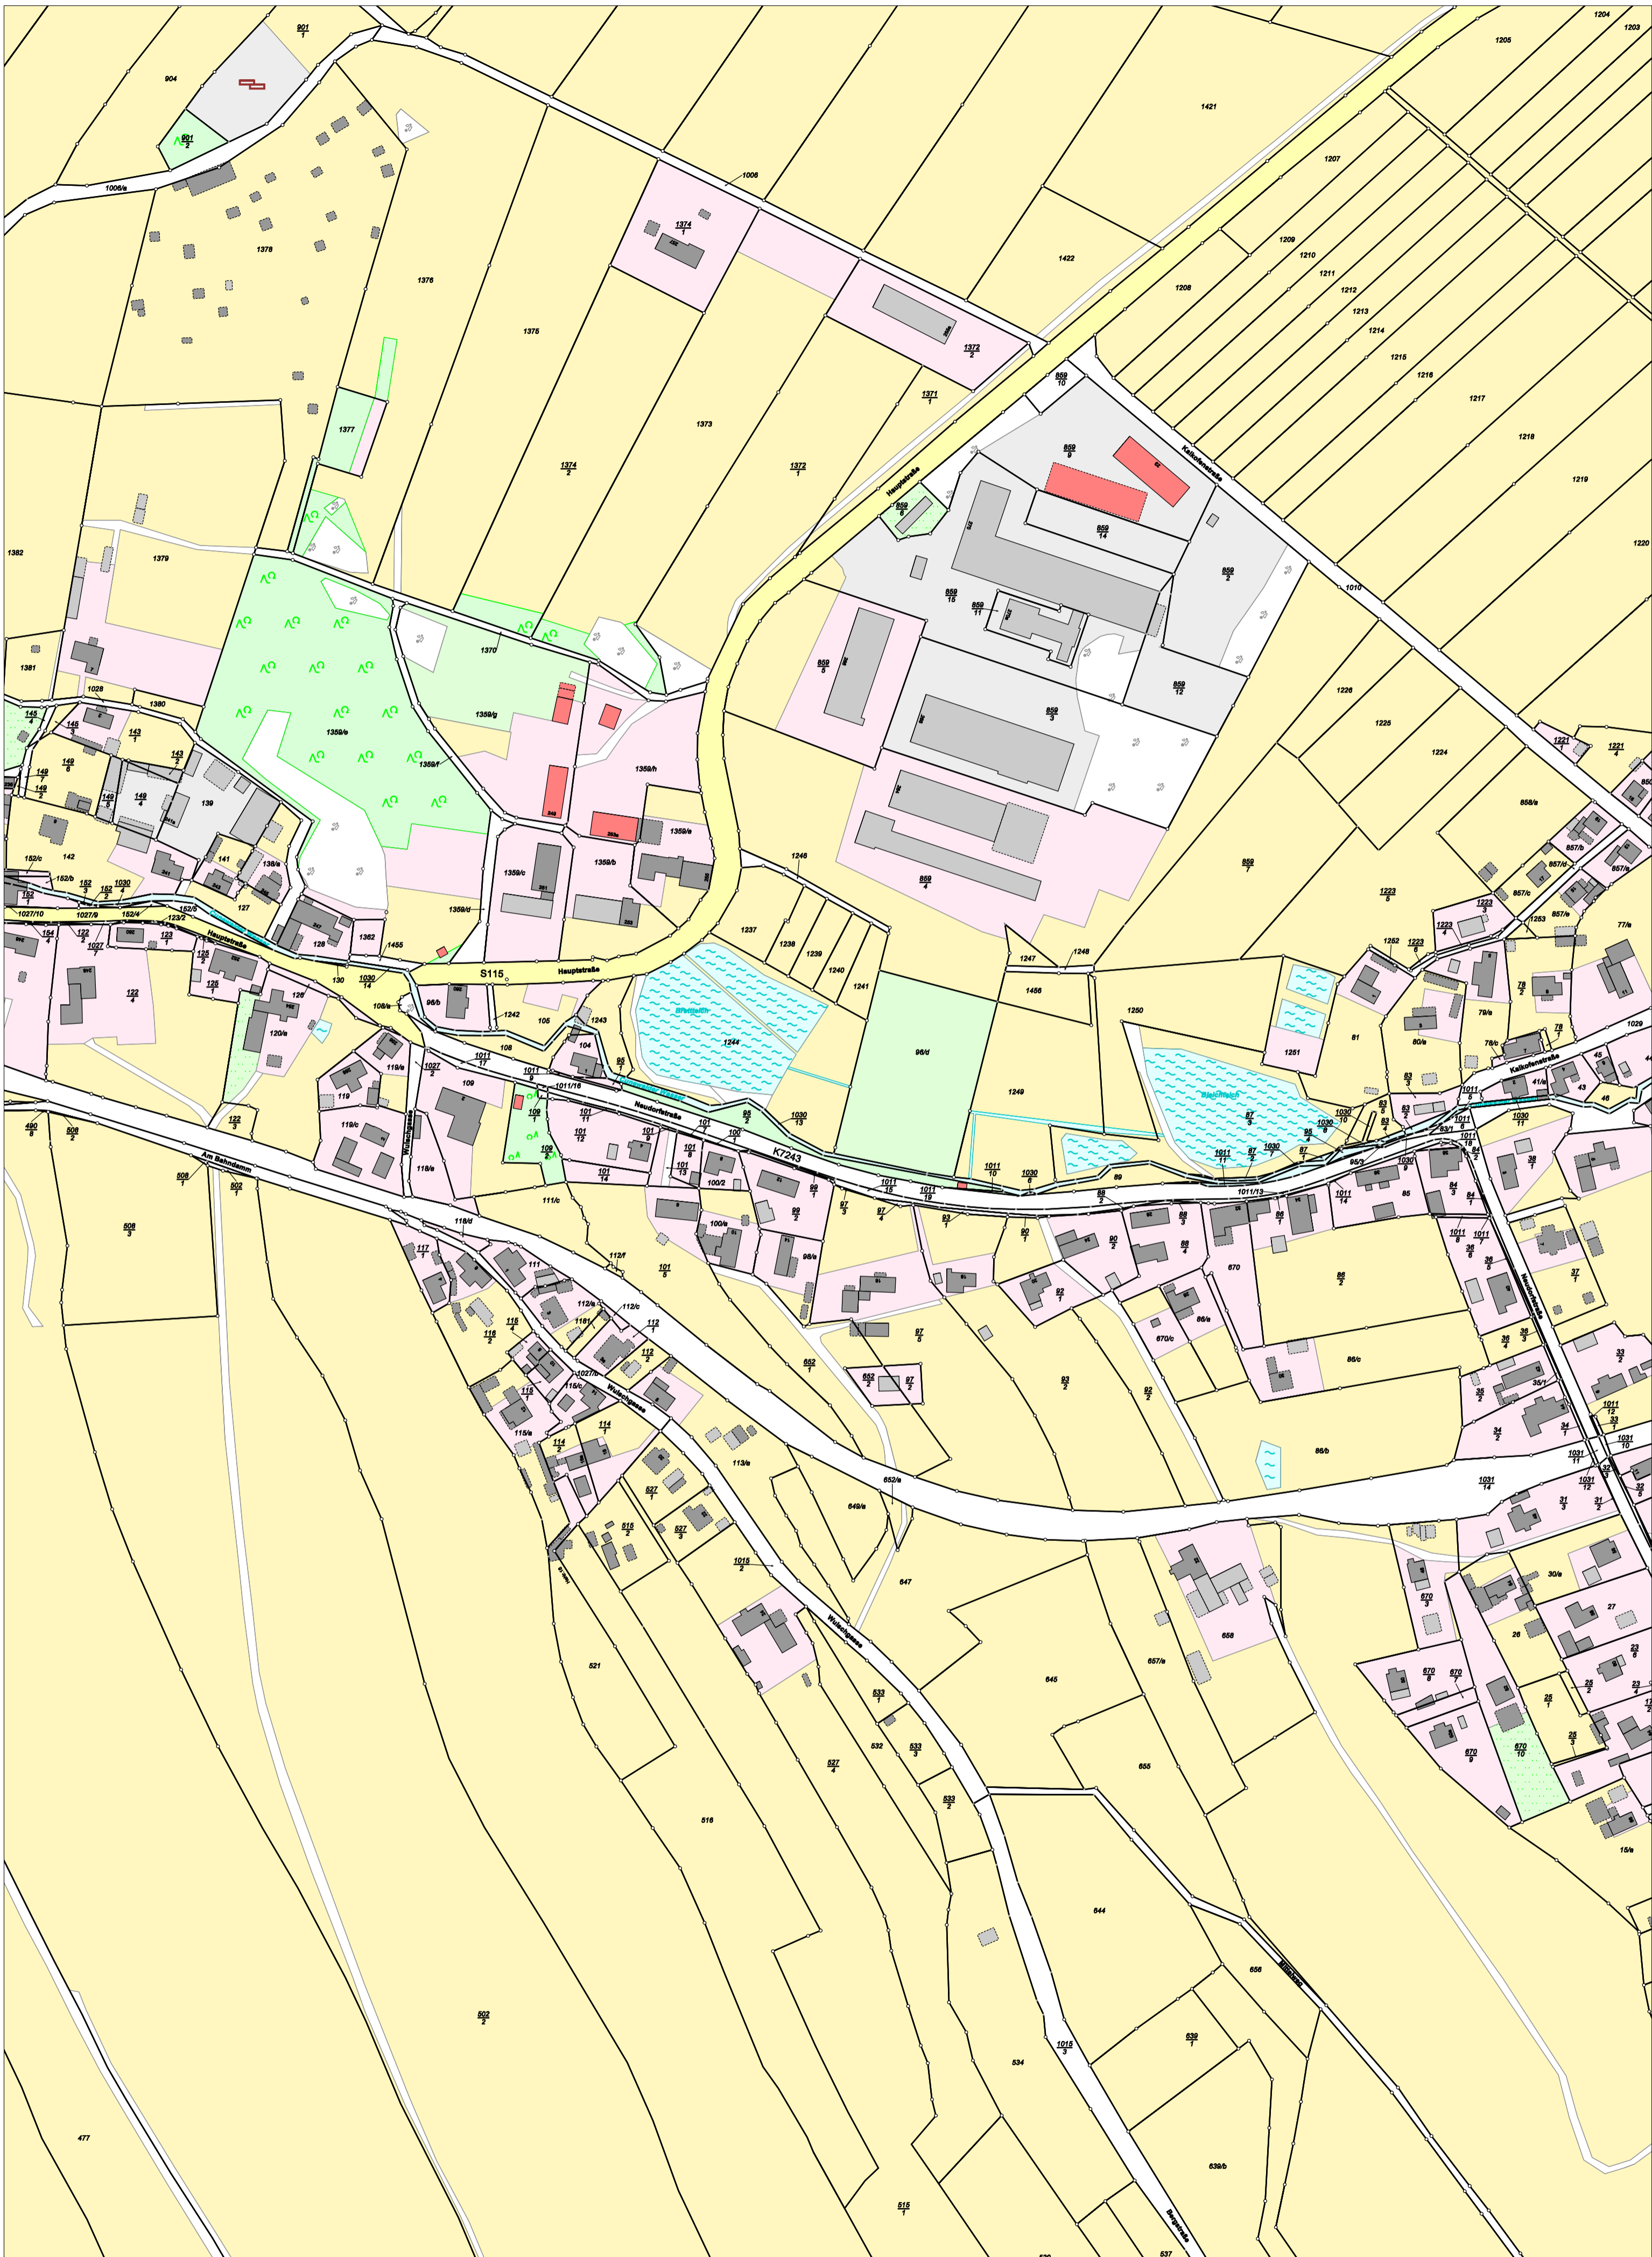

Gemarkung Obercunewalde (5708)

Gemeinde Cunewalde

Karte nach der Fortführung

Kreis Landkreis Bautzen
 Gemarkung Obercunewalde (5708), Karte 1

Maßstab 1 : 2000
 erstellt am 12.05.2026

Karte nach der Fortführung

Kreis Landkreis Bautzen
 Gemarkung Obercunewalde (5708), Karte 2

Maßstab 1 : 2000
 erstellt am 12.05.2026

Karte nach der Fortführung

Kreis Landkreis Bautzen
Gemarkung Obercunewalde (5708), Karte 3

Maßstab 1 : 2000
erstellt am 12.05.2026

Karte nach der Fortführung

Kreis Landkreis Bautzen
Gemarkung Obercunewalde (5708), Karte 4

Maßstab 1 : 2000
erstellt am 19.05.2026

Karte nach der Fortführung

Kreis Landkreis Bautzen
 Gemarkung Obercunewalde (5708), Karte 5

Maßstab 1 : 2000
 erstellt am 19.05.2026