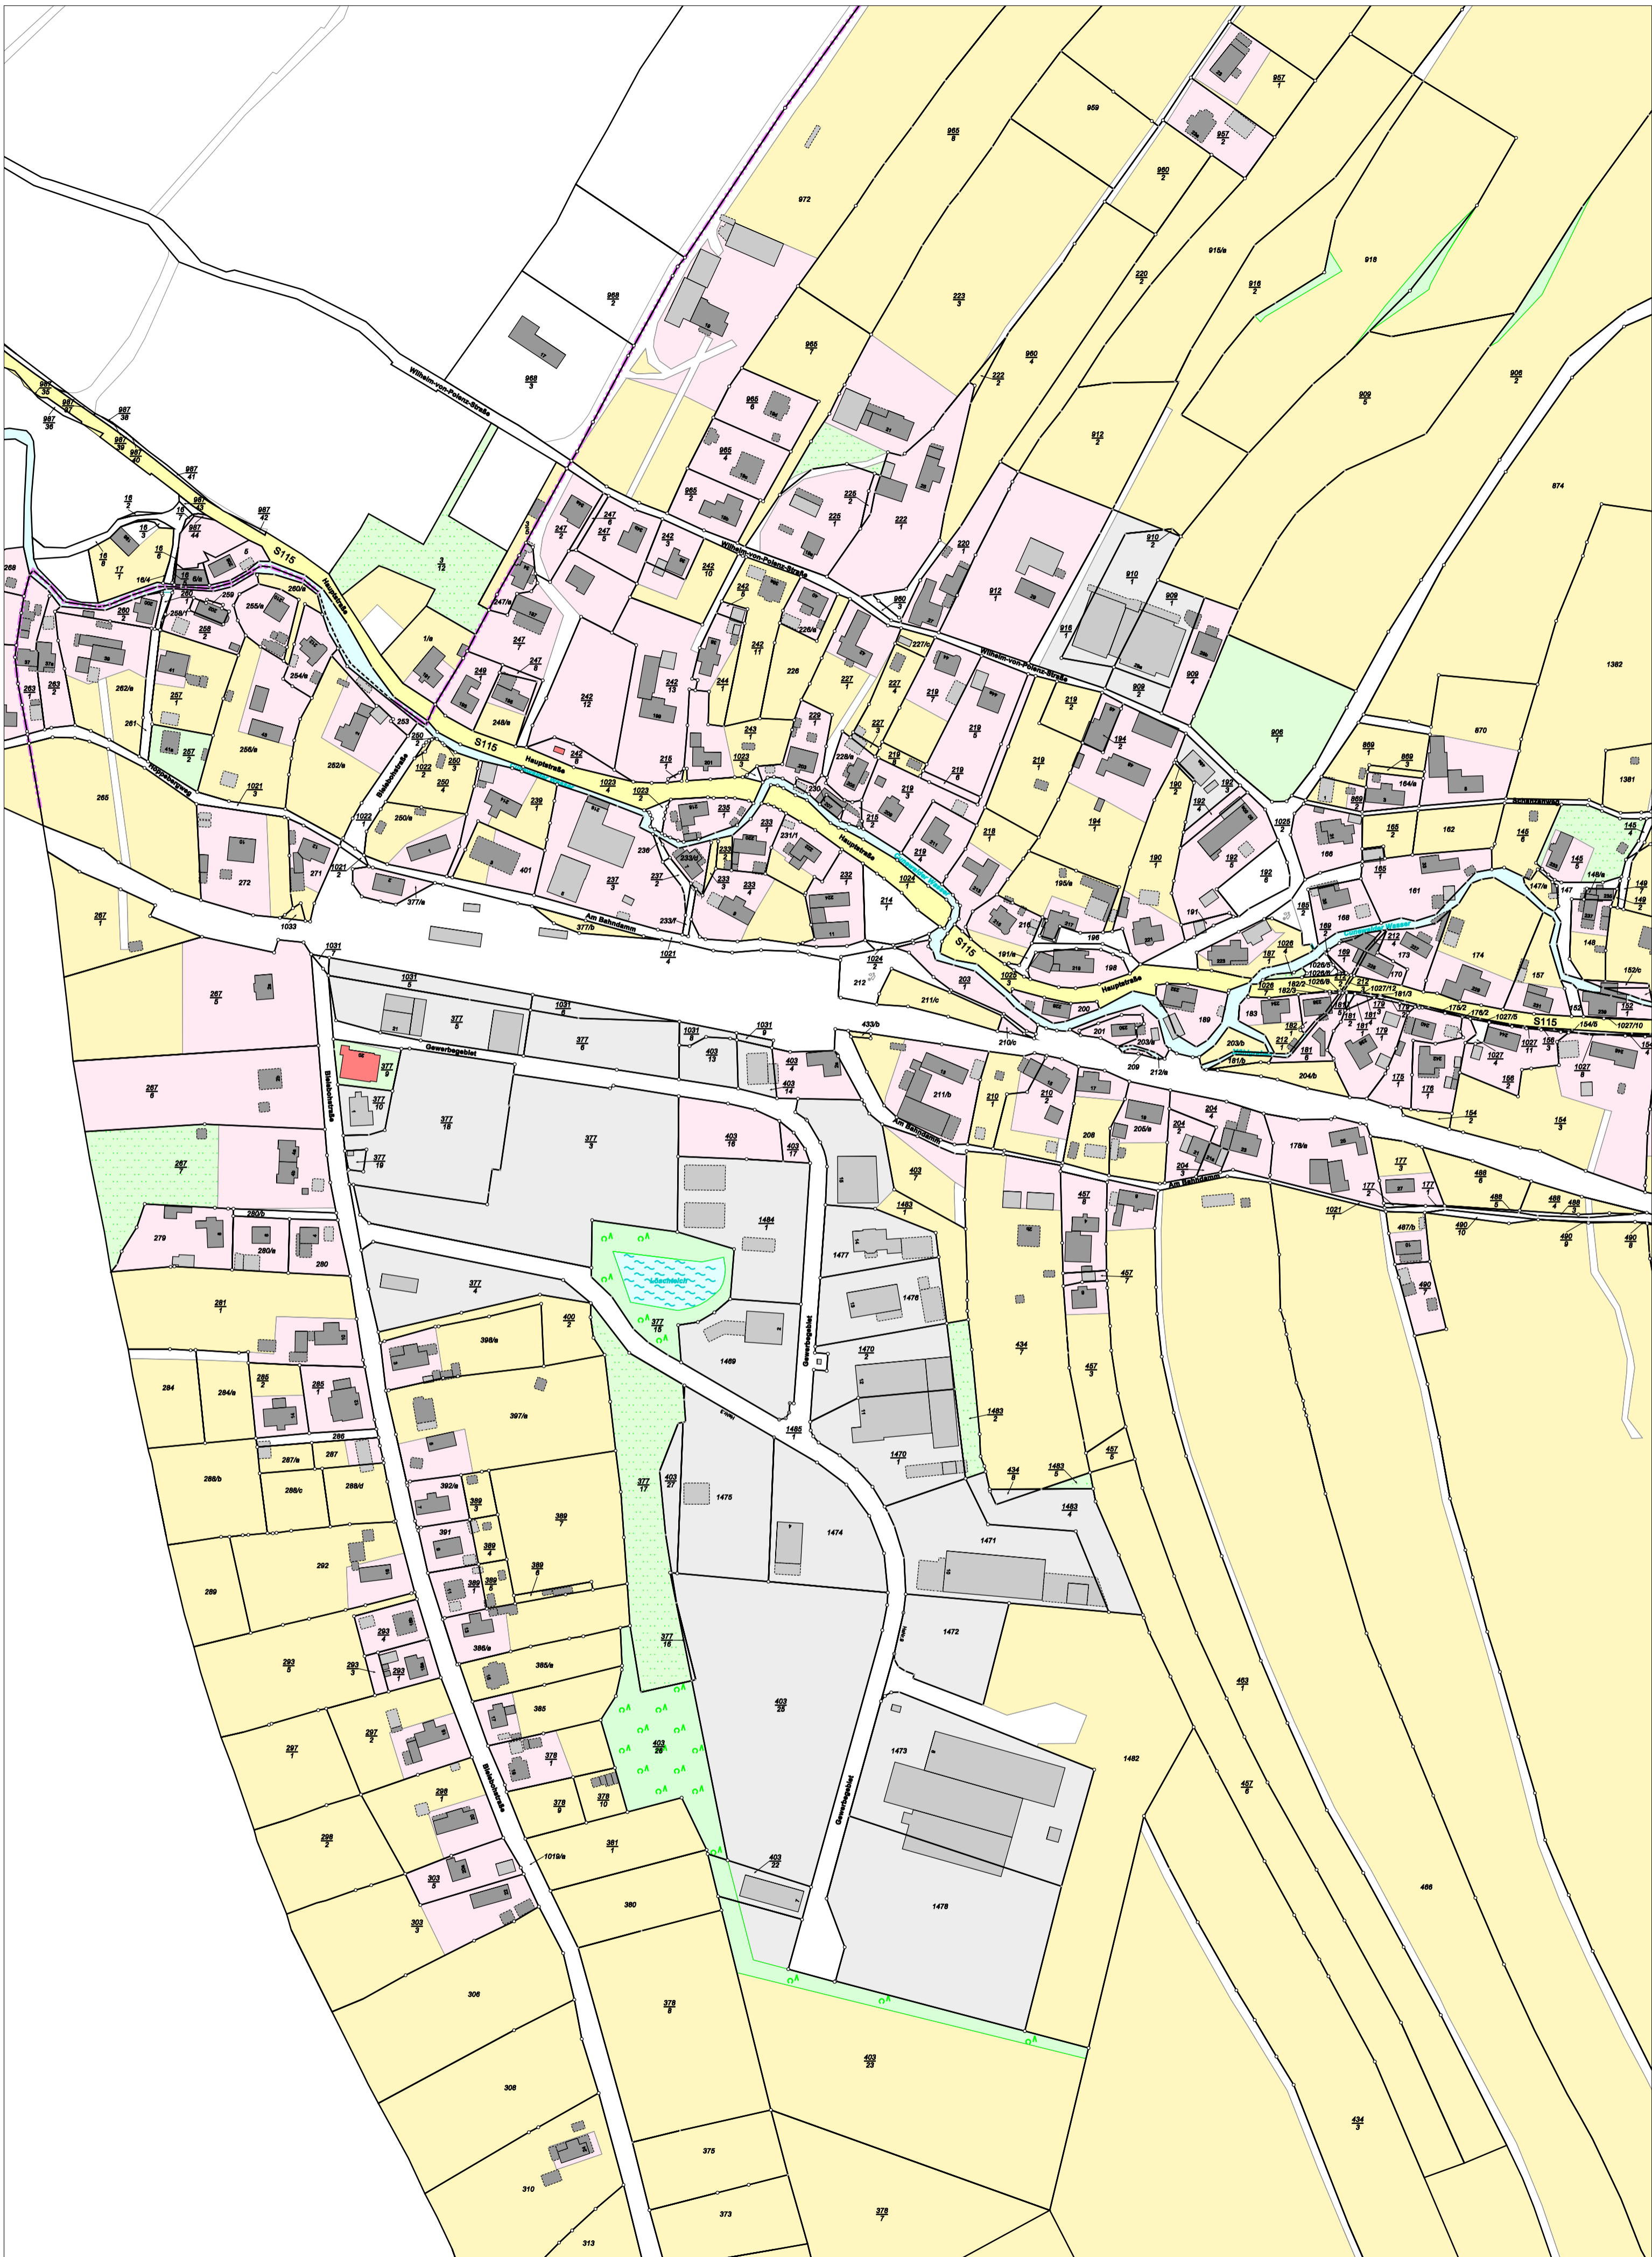

Gemarkung Obercunewalde (5708)

Gemeinde Cunewalde

Karte nach der Fortführung

Kreis Landkreis Bautzen
 Gemarkung Obercunewalde (5708), Karte 1

Maßstab 1 : 2000
 erstellt am 12.05.2026

Karte nach der Fortführung

Kreis Landkreis Bautzen
 Gemarkung Obercunewalde (5708), Karte 2

Maßstab 1 : 2000
 erstellt am 12.05.2026

Karte nach der Fortführung

Kreis Landkreis Bautzen
Gemarkung Obercunewalde (5708), Karte 3

Maßstab 1 : 2000
erstellt am 12.05.2026

Karte nach der Fortführung

Kreis Landkreis Bautzen
Gemarkung Obercunewalde (5708), Karte 4

Maßstab 1 : 2000
erstellt am 19.05.2026

Karte nach der Fortführung

Kreis Landkreis Bautzen
 Gemarkung Obercunewalde (5708), Karte 5

Maßstab 1 : 2000
 erstellt am 19.05.2026