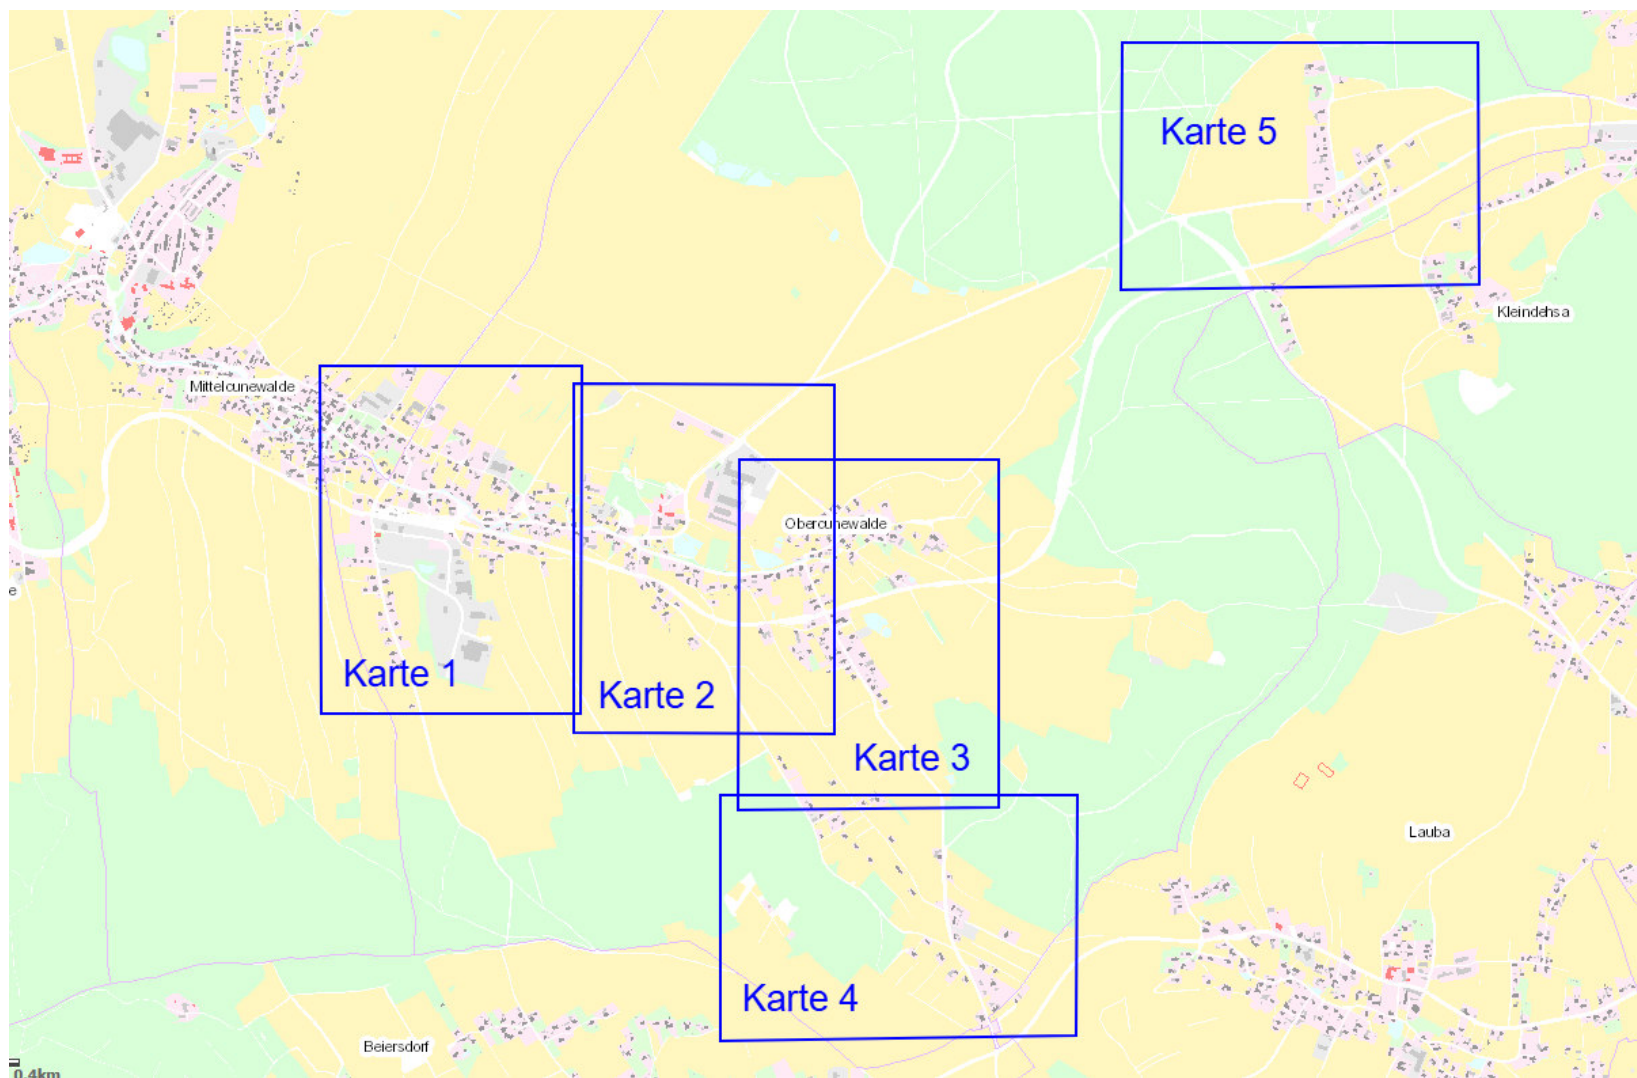

Gemarkung Obercunewalde (5708)

Gemeinde Cunewalde

Karte nach der Fortführung

Kreis Landkreis Bautzen
 Gemarkung Obercunewalde (5708), Karte 1

Maßstab 1 : 2000
 erstellt am 12.05.2026

Karte nach der Fortführung

Kreis Landkreis Bautzen
 Gemarkung Obercunewalde (5708), Karte 2

Maßstab 1 : 2000
 erstellt am 12.05.2026

Karte nach der Fortführung

Kreis Landkreis Bautzen
Gemarkung Obercunewalde (5708), Karte 3

Maßstab 1 : 2000
erstellt am 12.05.2026

Karte nach der Fortführung

Kreis Landkreis Bautzen
Gemarkung Obercunewalde (5708), Karte 4

Maßstab 1 : 2000
erstellt am 19.05.2026

Karte nach der Fortführung

Kreis Landkreis Bautzen
 Gemarkung Obercunewalde (5708), Karte 5

Maßstab 1 : 2000
 erstellt am 19.05.2026