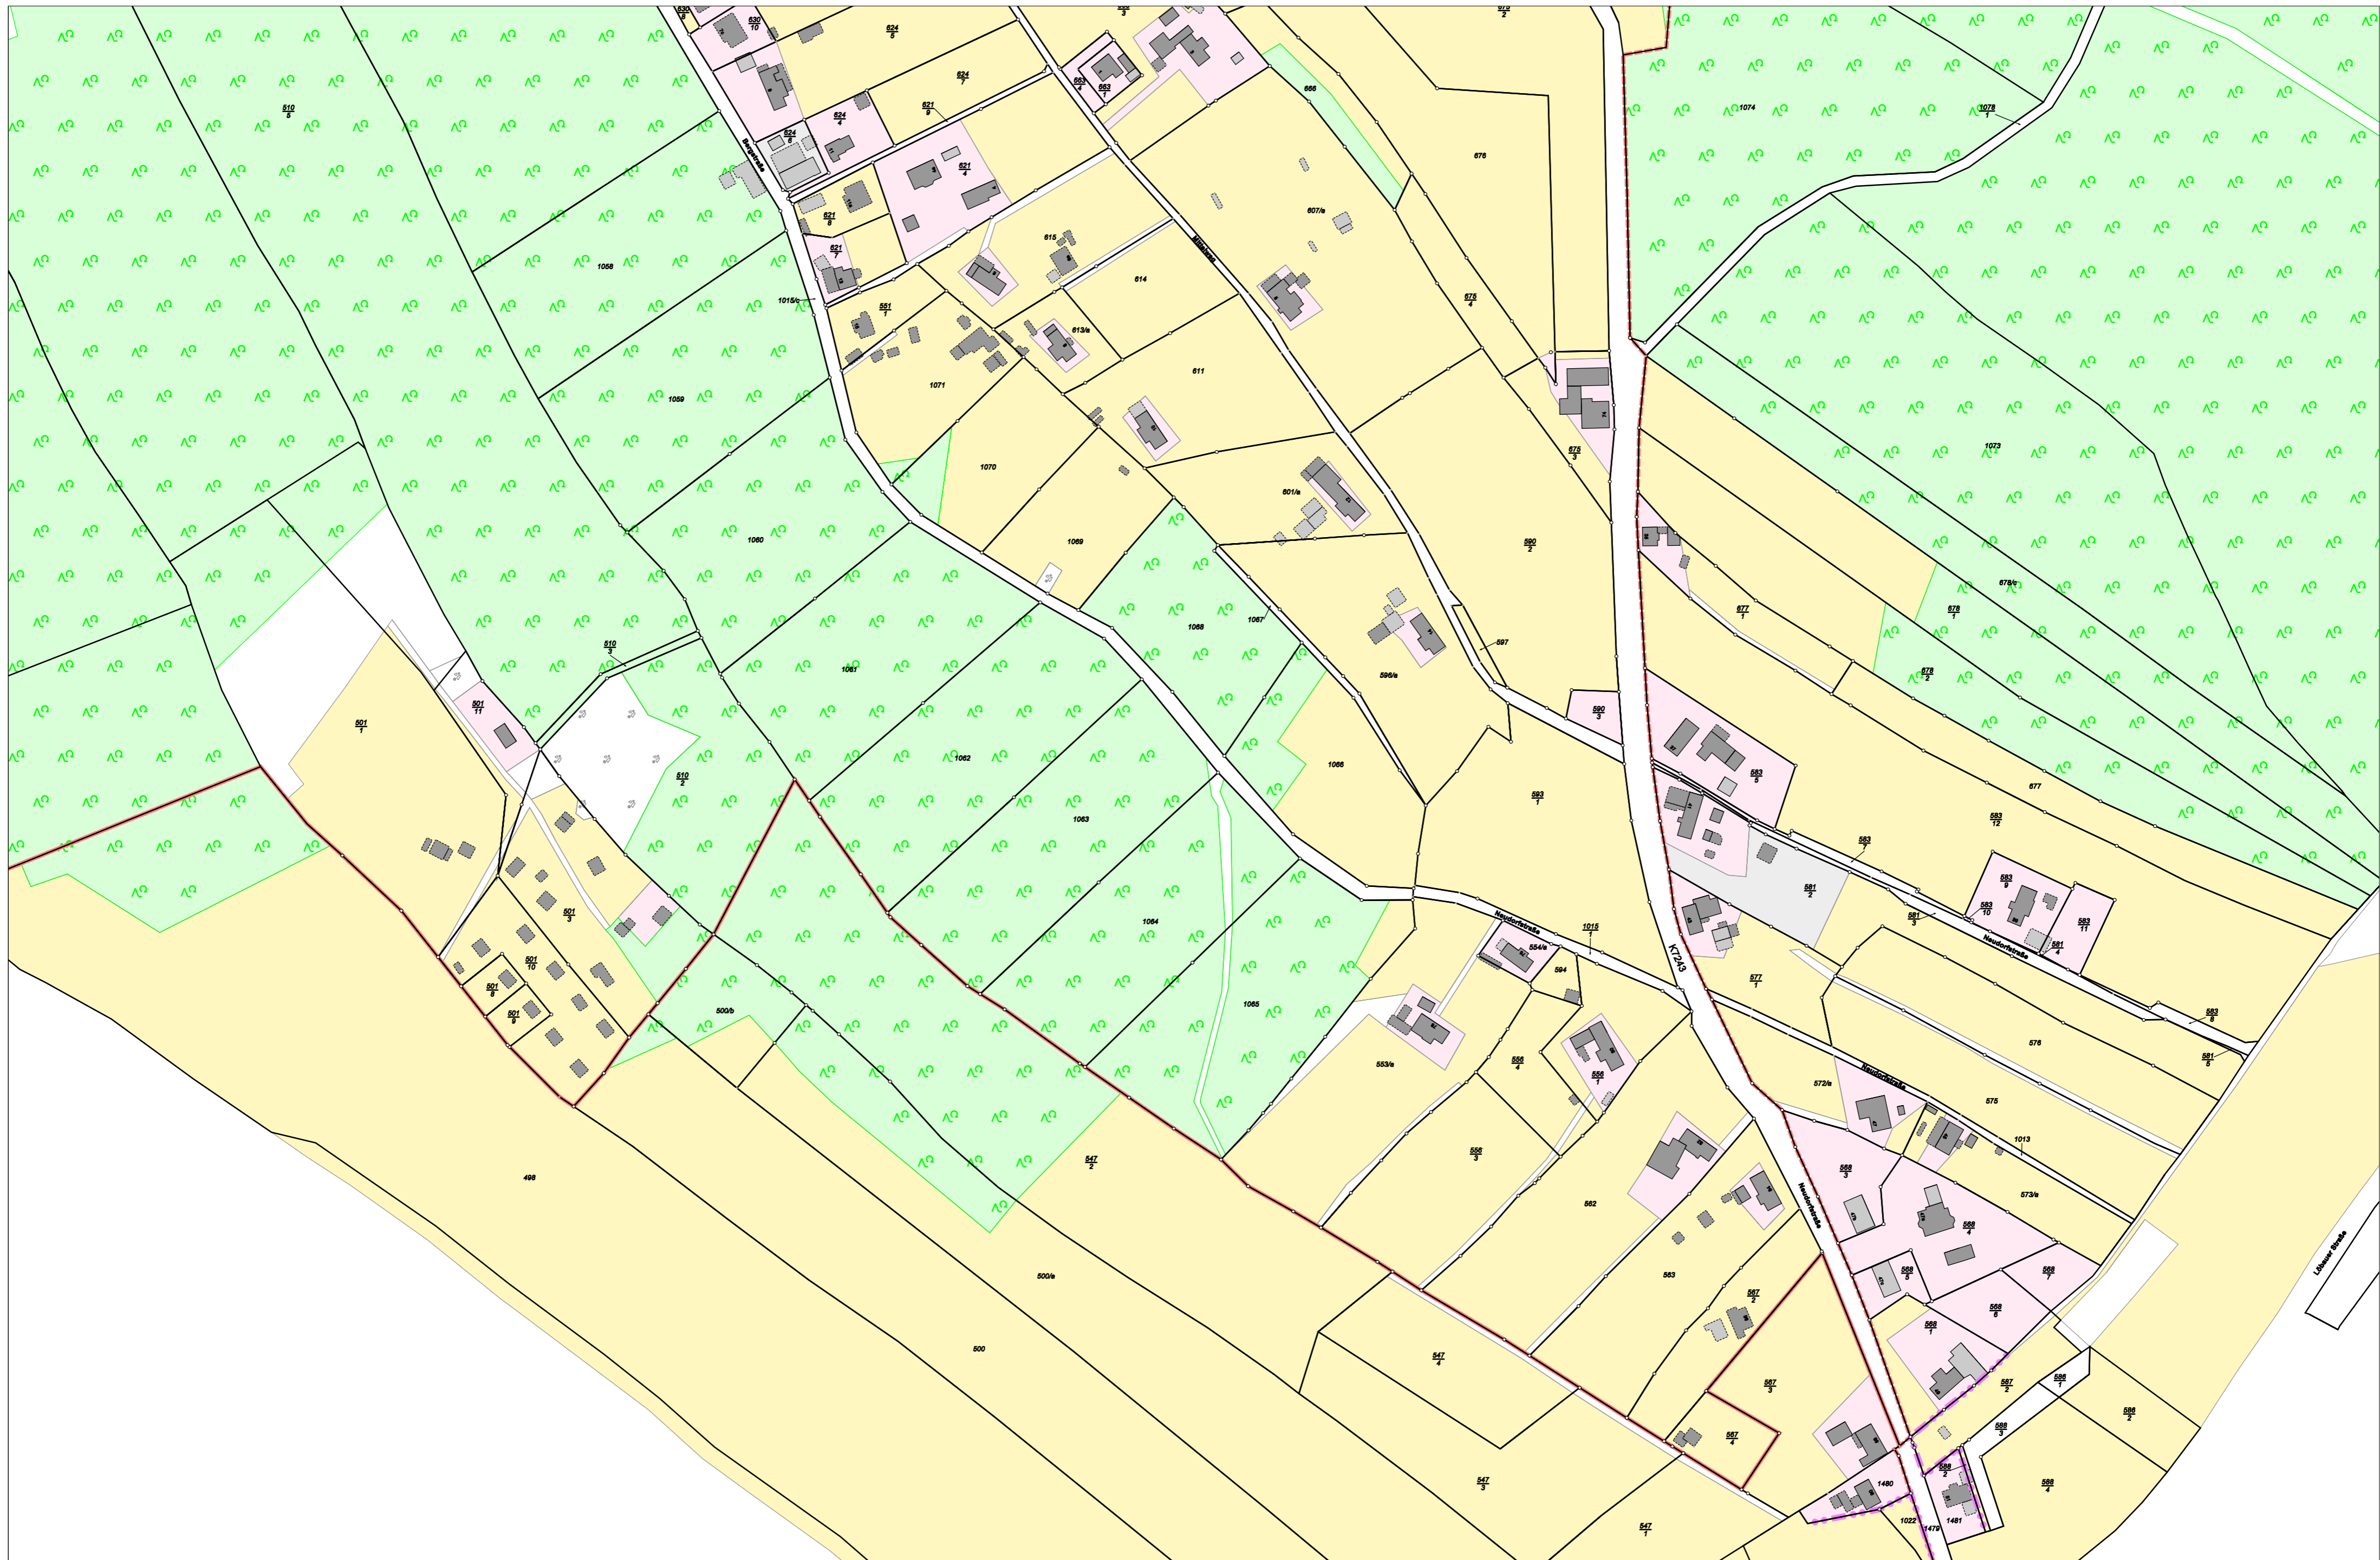

Gemarkung Obercunewalde (5708)

Gemeinde Cunewalde

Karte nach der Fortführung

Kreis Landkreis Bautzen
 Gemarkung Obercunewalde (5708), Karte 1

Maßstab 1 : 2000
 erstellt am 12.05.2026

Karte nach der Fortführung

Kreis Landkreis Bautzen
 Gemarkung Obercunewalde (5708), Karte 2

Maßstab 1 : 2000
 erstellt am 12.05.2026

Karte nach der Fortführung

Kreis Landkreis Bautzen
Gemarkung Obercunewalde (5708), Karte 3

Maßstab 1 : 2000
erstellt am 12.05.2026

Karte nach der Fortführung

Kreis Landkreis Bautzen
Gemarkung Obercunewalde (5708), Karte 4

Maßstab 1 : 2000
erstellt am 19.05.2026

Karte nach der Fortführung

Kreis Landkreis Bautzen
 Gemarkung Obercunewalde (5708), Karte 5

Maßstab 1 : 2000
 erstellt am 19.05.2026