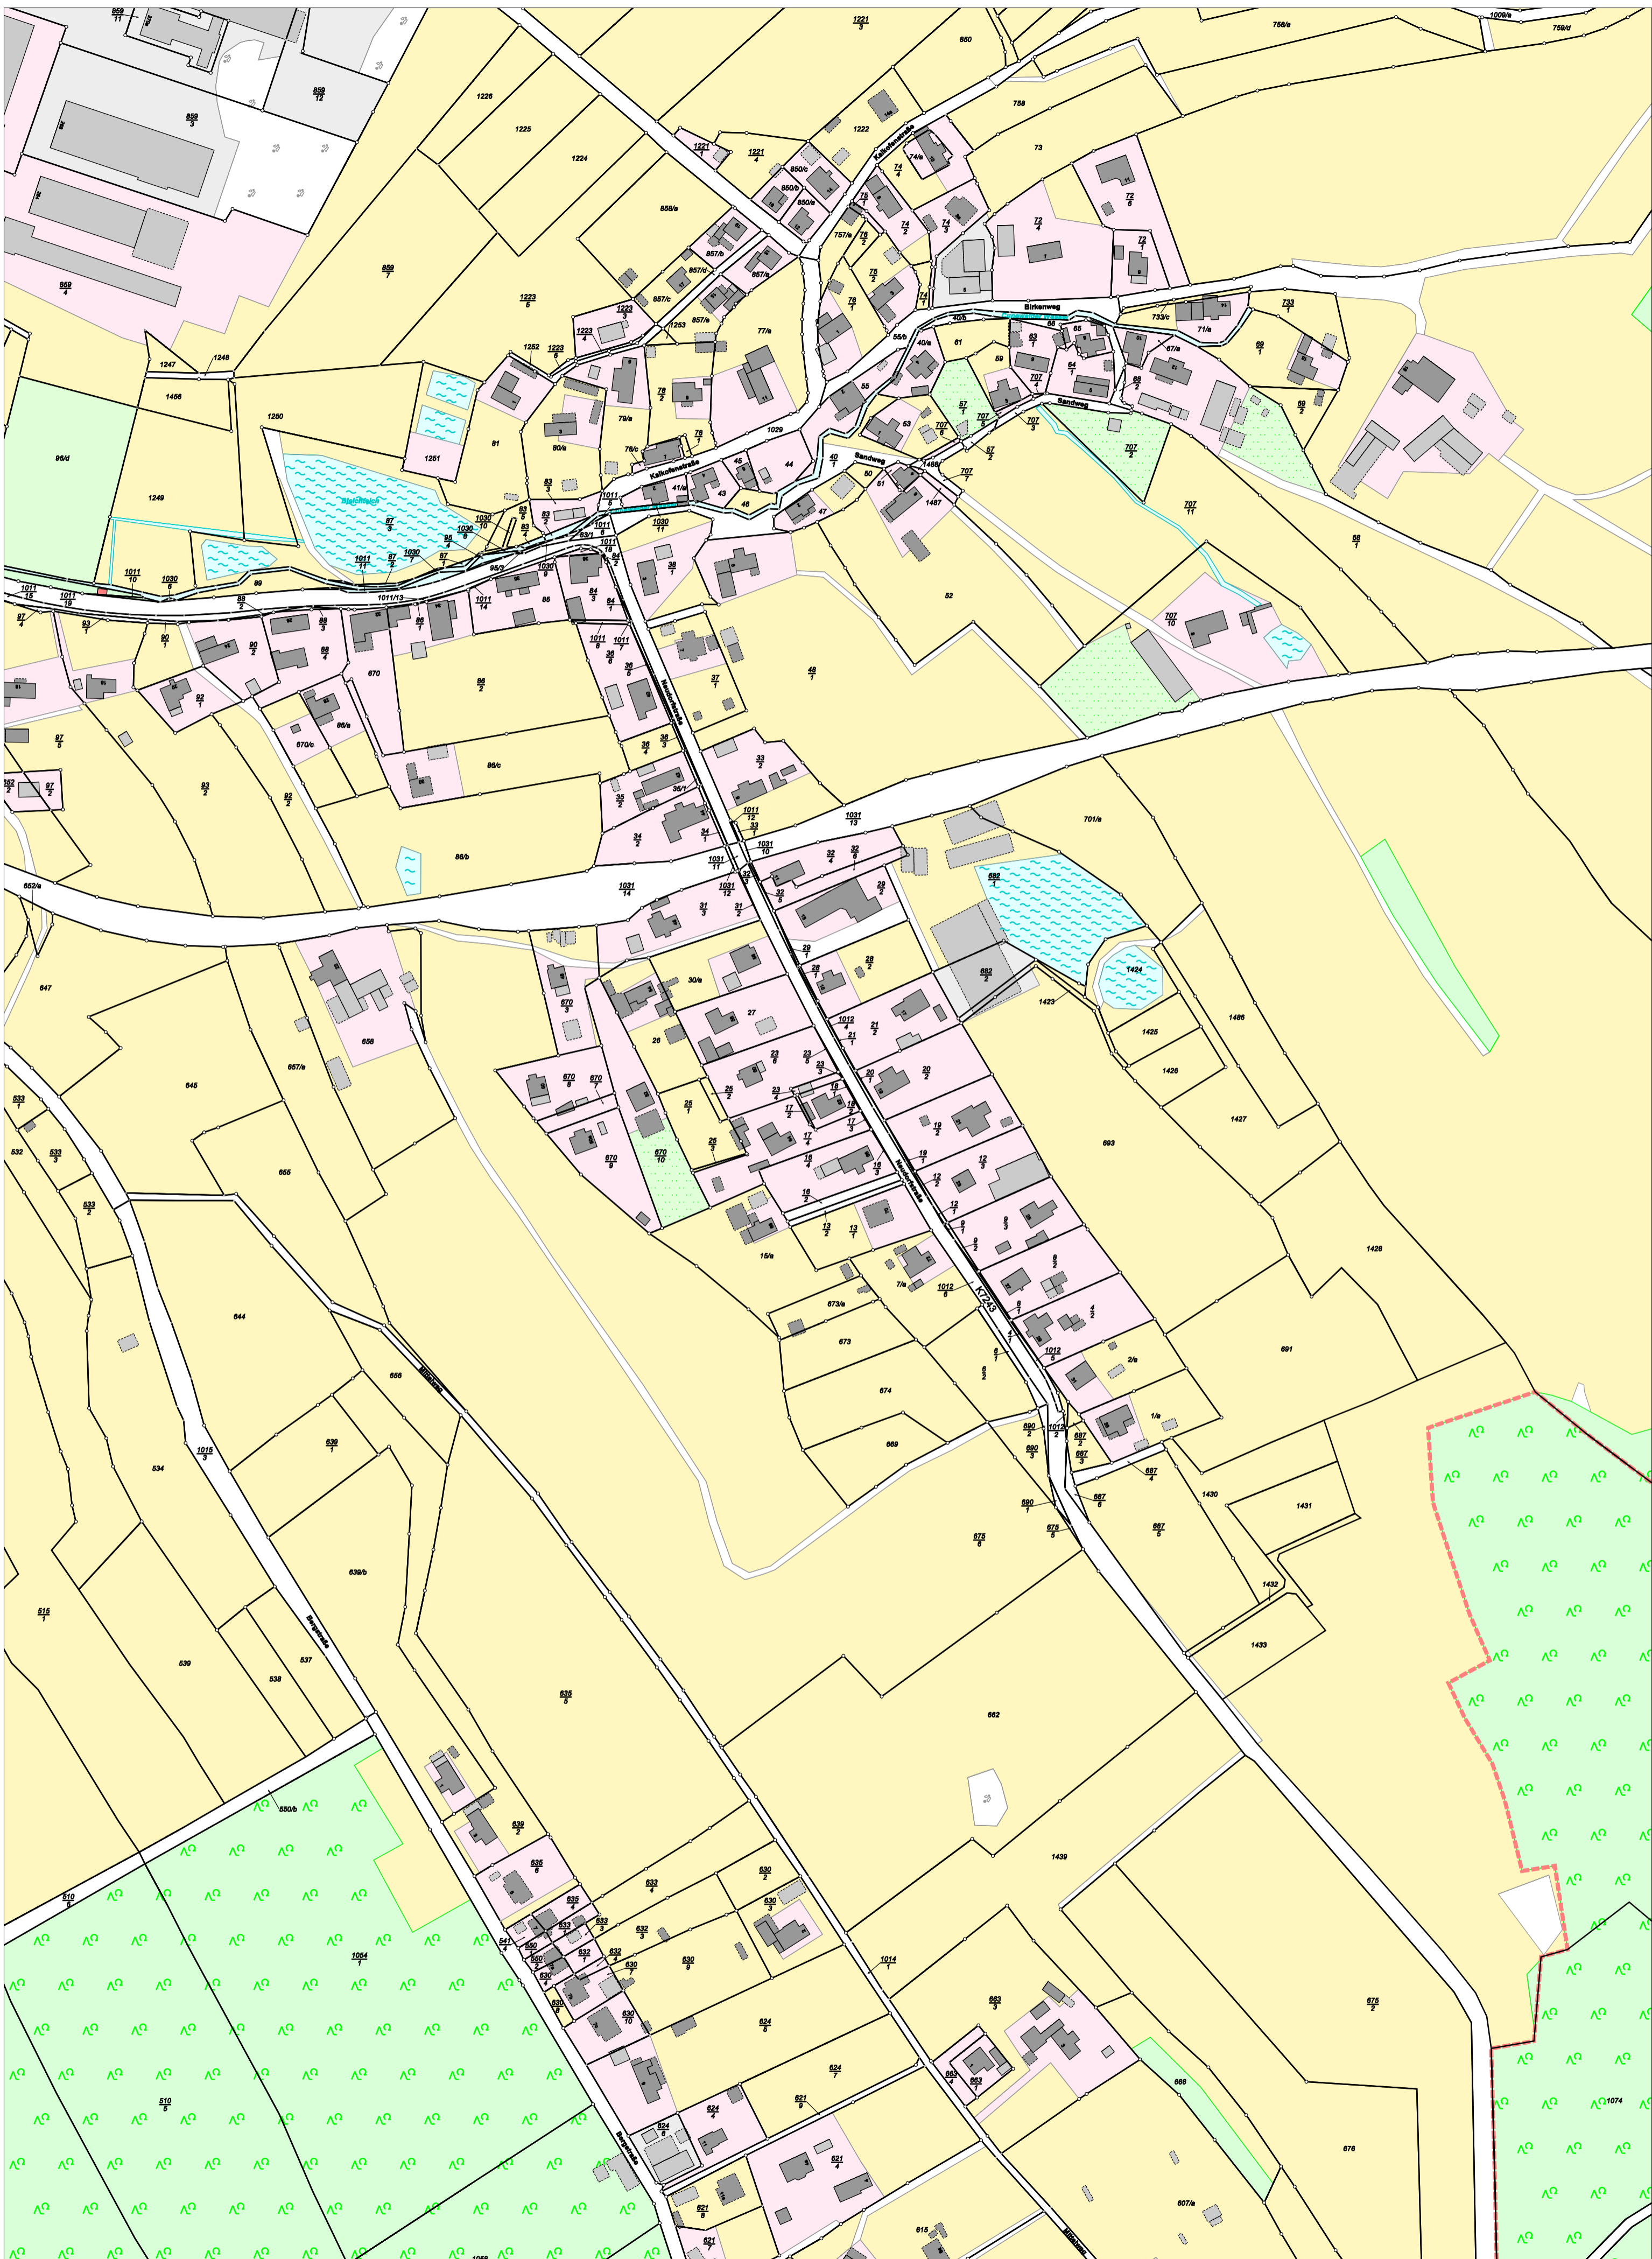

Gemarkung Obercunewalde (5708)

Gemeinde Cunewalde

Karte nach der Fortführung

Kreis Landkreis Bautzen
 Gemarkung Obercunewalde (5708), Karte 1

Maßstab 1 : 2000
 erstellt am 12.05.2026

Karte nach der Fortführung

Kreis Landkreis Bautzen
 Gemarkung Obercunewalde (5708), Karte 2

Maßstab 1 : 2000
 erstellt am 12.05.2026

Karte nach der Fortführung

Kreis Landkreis Bautzen
Gemarkung Obercunewalde (5708), Karte 3

Maßstab 1 : 2000
erstellt am 12.05.2026

Karte nach der Fortführung

Kreis Landkreis Bautzen
Gemarkung Obercunewalde (5708), Karte 4

Maßstab 1 : 2000
erstellt am 19.05.2026

Karte nach der Fortführung

Kreis Landkreis Bautzen
 Gemarkung Obercunewalde (5708), Karte 5

Maßstab 1 : 2000
 erstellt am 19.05.2026