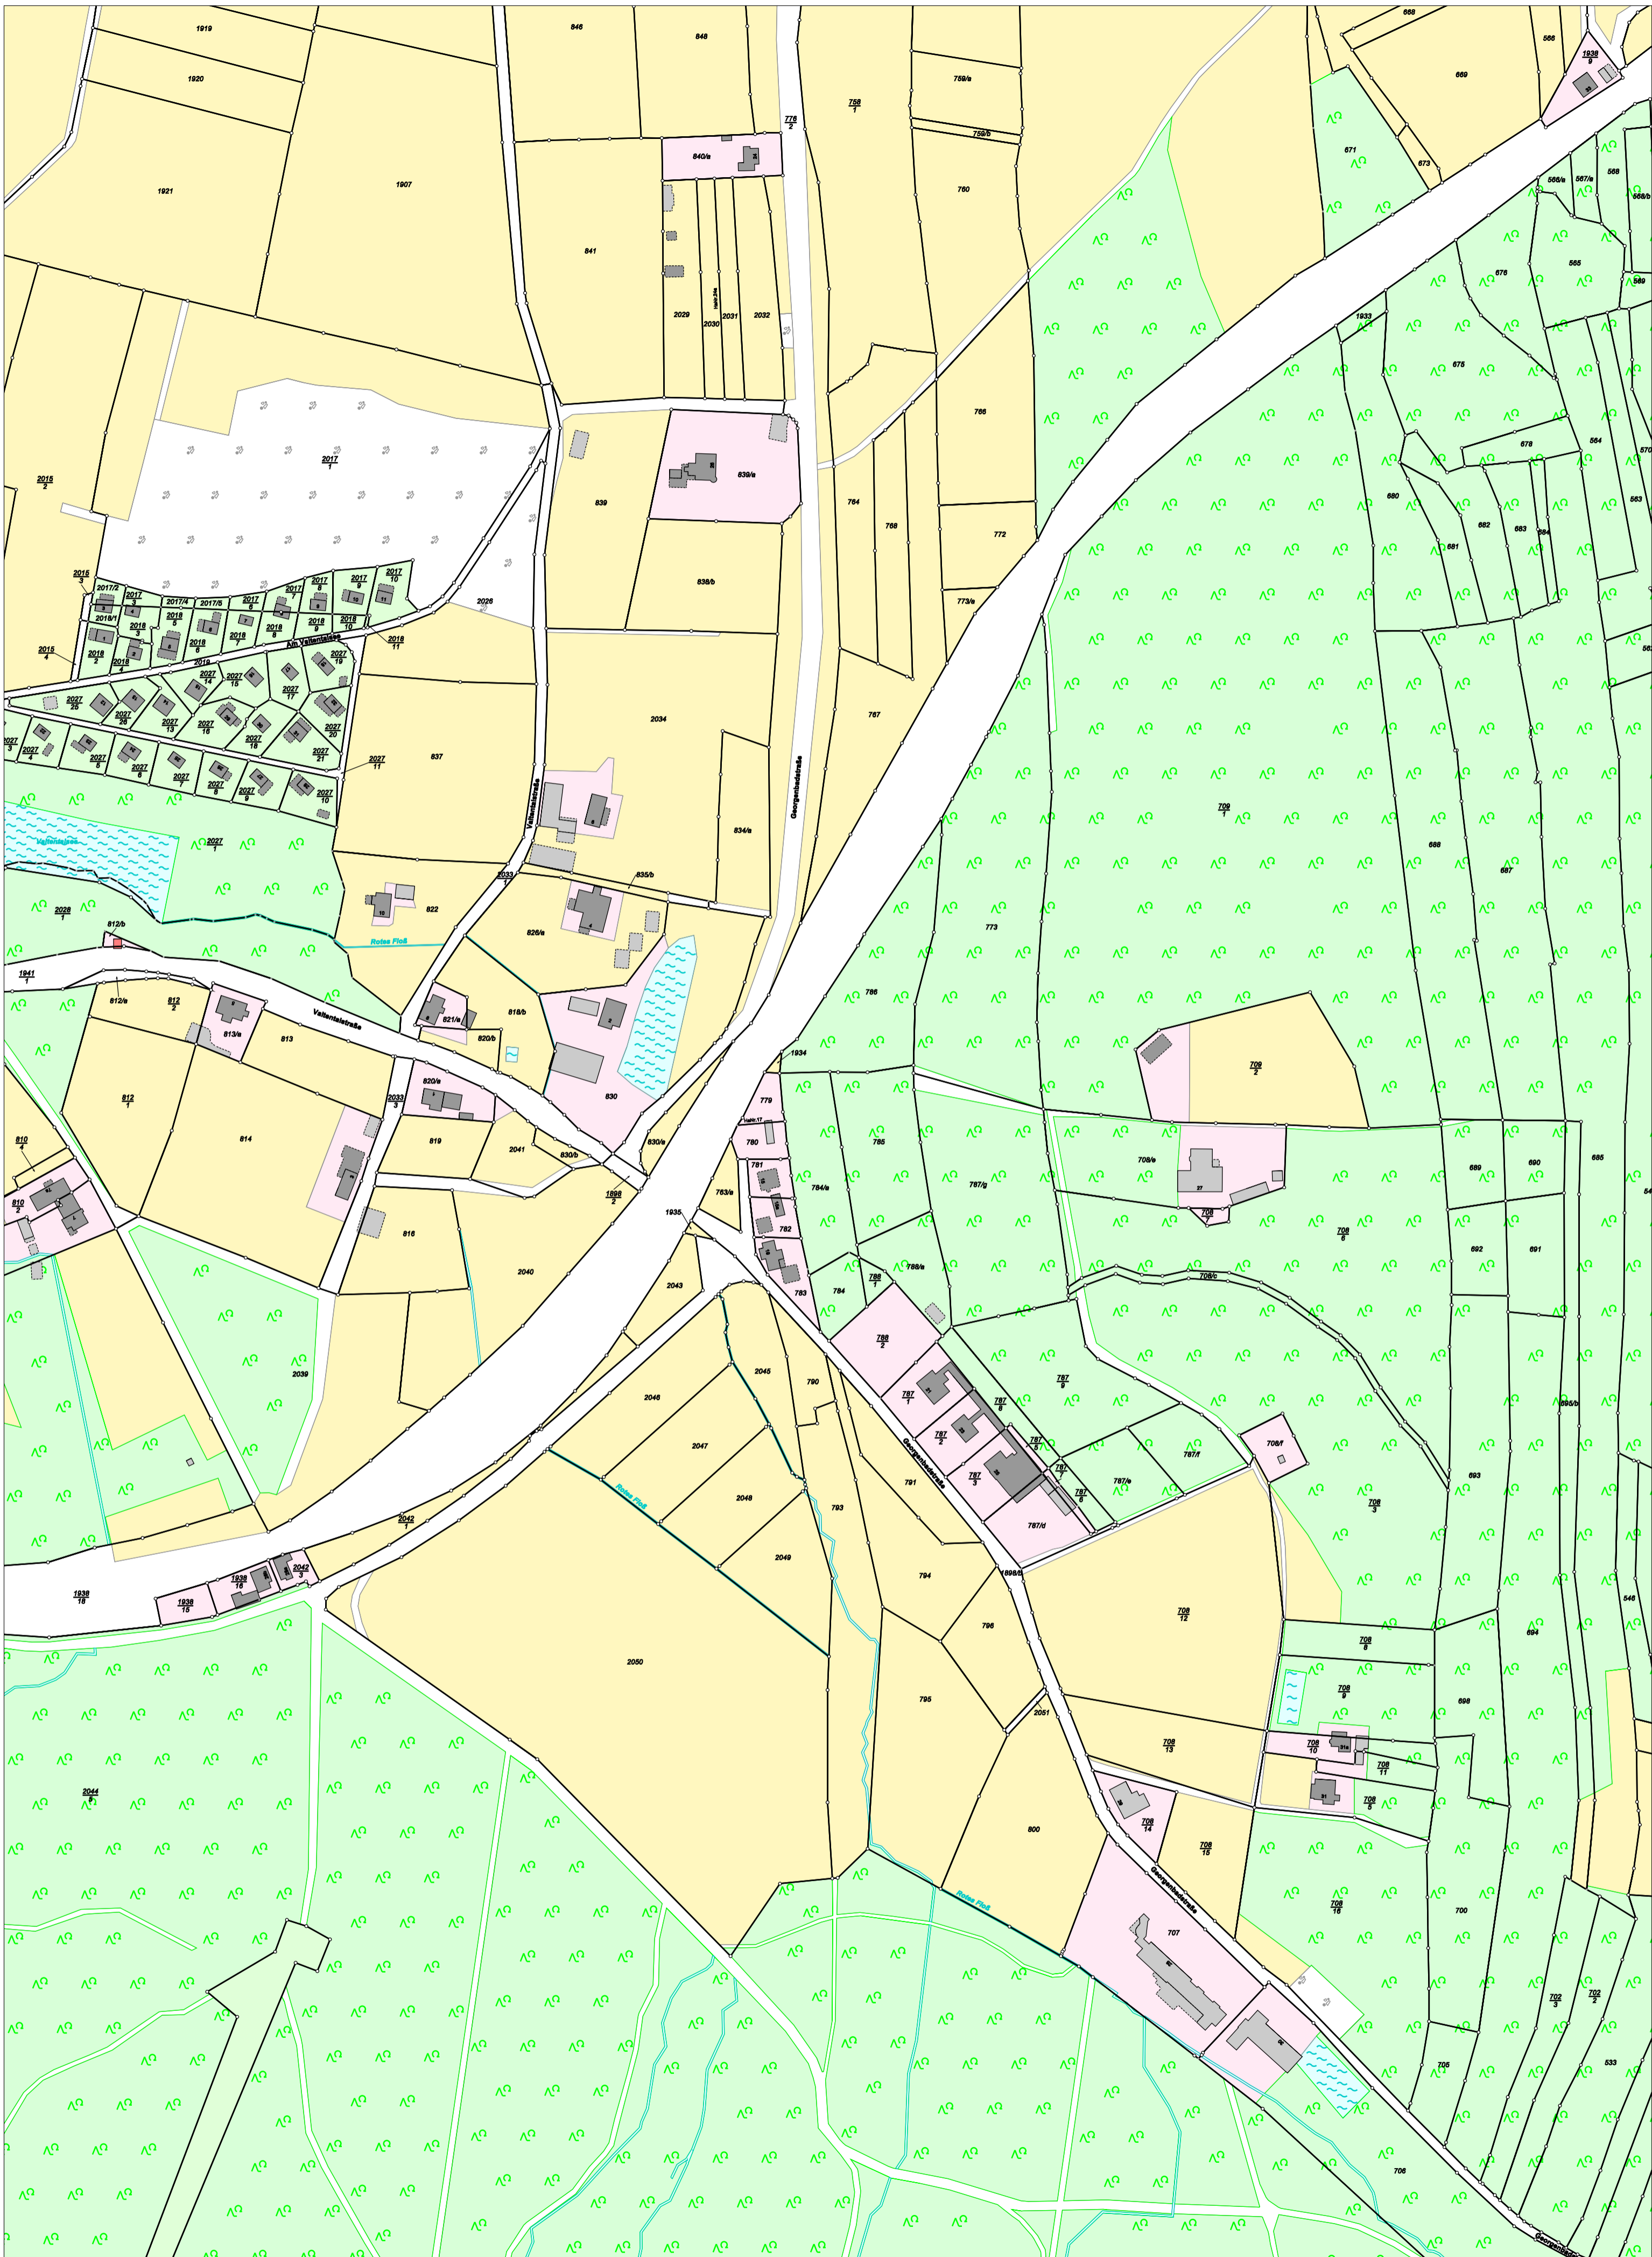

Gemarkung Niederneukirch (1728); Gemeinde Neukirch-Lausitz

Karte nach der Fortführung

Kreis Landkreis Bautzen
 Gemarkung Niederneukirch (1728) Karte 1

Maßstab 1 : 2000
 erstellt am 31.03.2026

Karte nach der Fortführung

Karte nach der Fortführung

Kreis Landkreis Bautzen
 Gemarkung Niederneukirch (1728) Karte 4

Maßstab 1 : 2000
 erstellt am 31.03.2026

Karte nach der Fortführung

Kreis

Landkreis Bautzen

Maßstab 1 : 2000

Gemarkung

Niederneukirch (1728) Karte 5

erstellt am 31.03.2026

Karte nach der Fortführung

Kreis

Landkreis Bautzen

Maßstab 1 : 2000

Gemarkung

Niederneukirch (1728) Karte 6

erstellt am 31.03.2026

Karte nach der Fortführung

Kreis Landkreis Bautzen
Gemarkung Niederneukirch (1728) Karte 7

Maßstab 1 : 2000
erstellt am 31.03.2026

Karte nach der Fortführung

Kreis Landkreis Bautzen
 Gemarkung Niederneukirch (1728) Karte 8