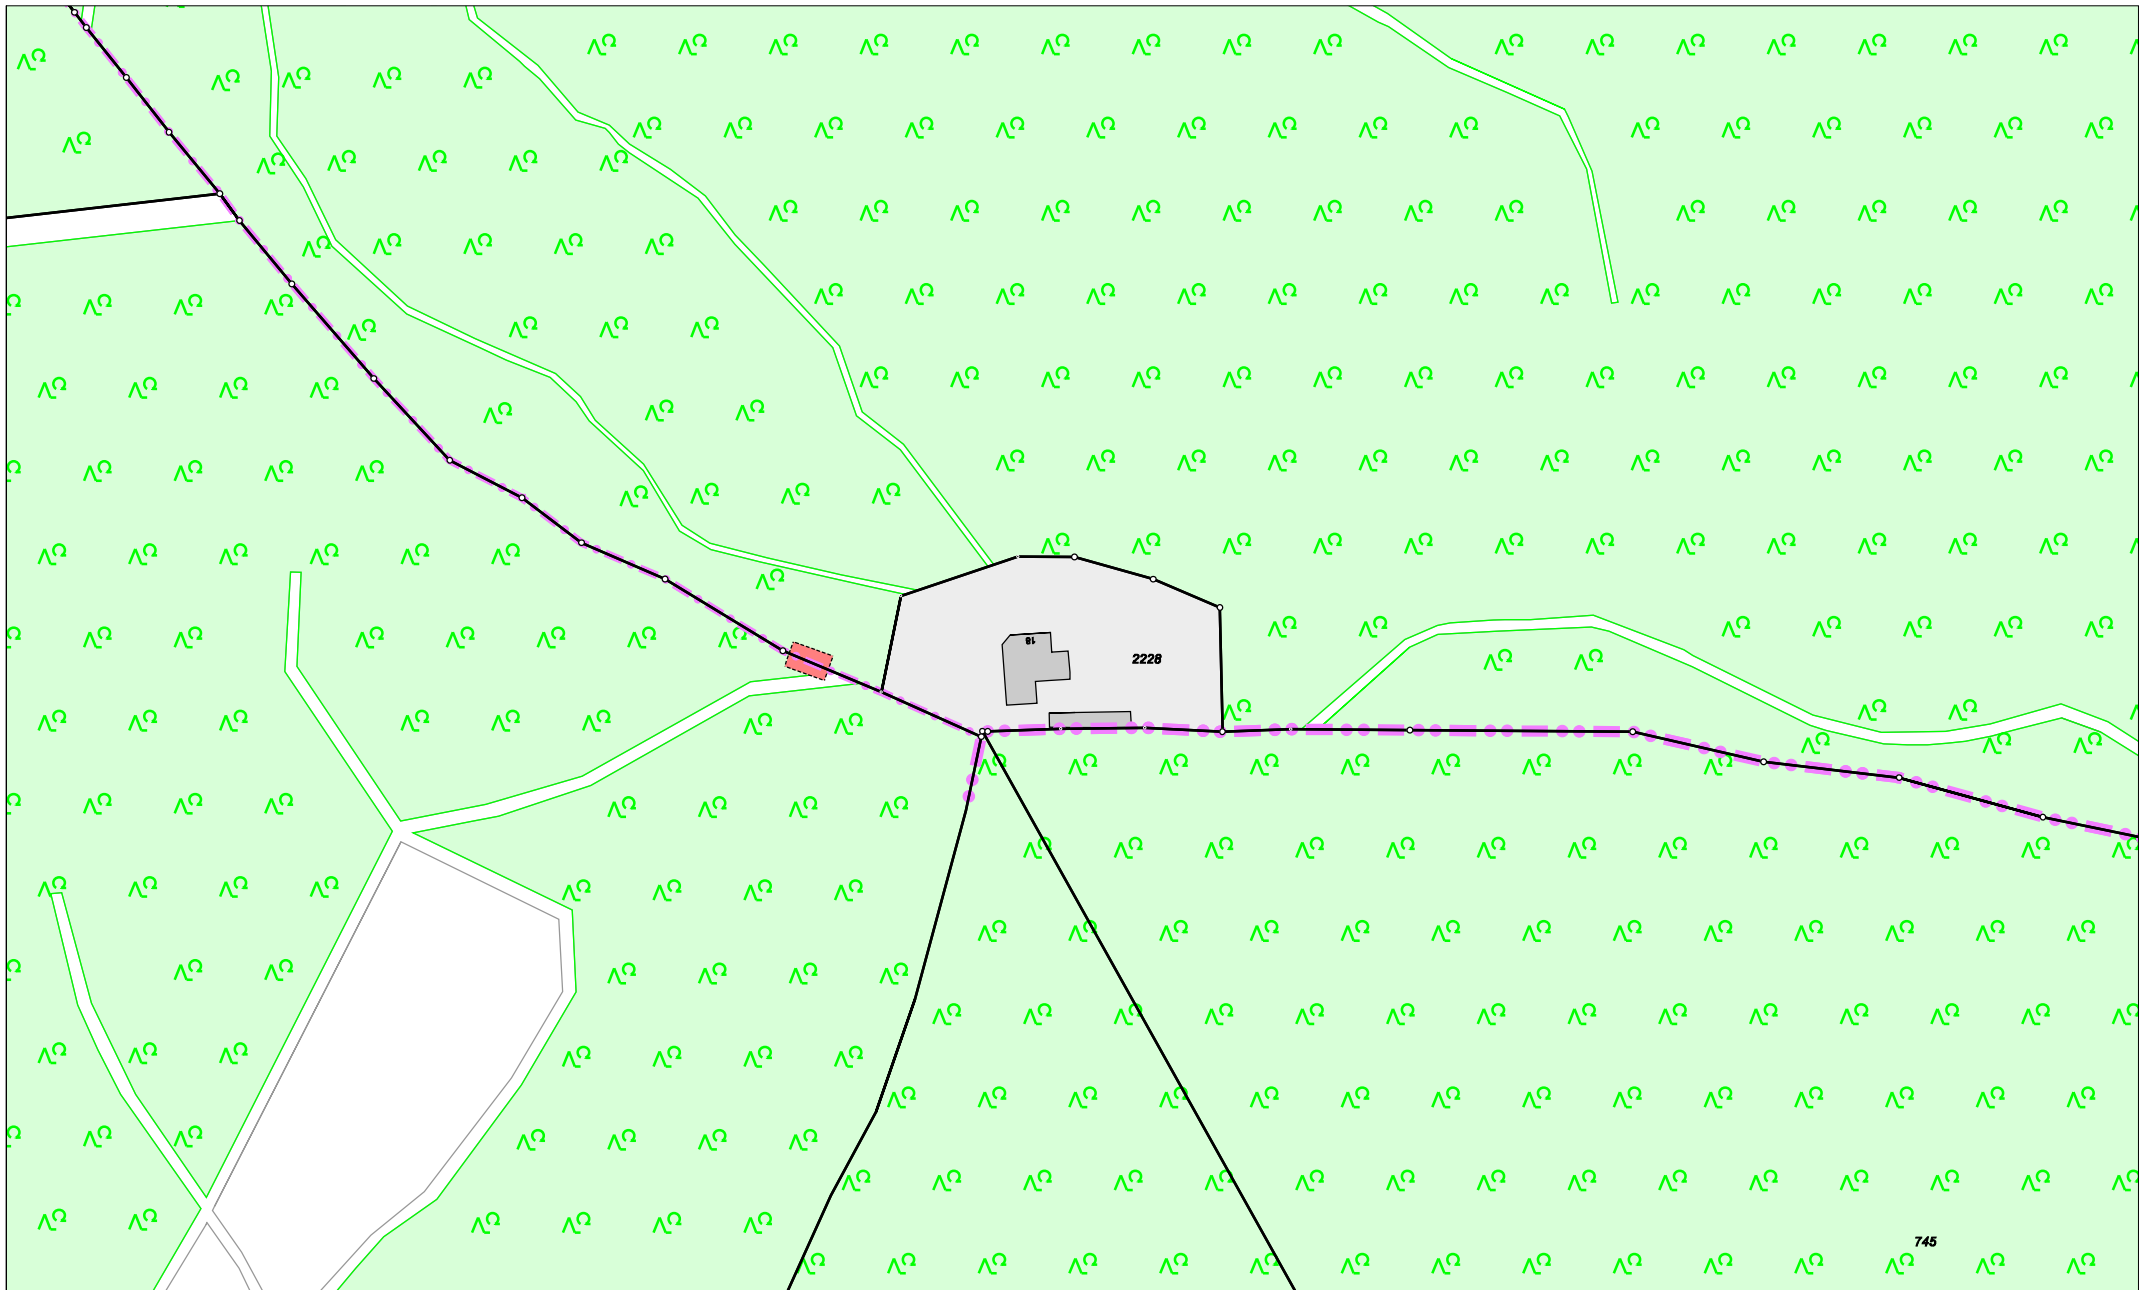

Gemarkung Niederneukirch (1728); Gemeinde Neukirch-Lausitz

Karte nach der Fortführung

Kreis Landkreis Bautzen
 Gemarkung Niederneukirch (1728) Karte 1

Maßstab 1 : 2000
 erstellt am 31.03.2026

Karte nach der Fortführung

Niederneukirch (1728) Karte 5

erstellt am 31.03.2026

Karte nach der Fortführung

Kreis

Landkreis Bautzen

Maßstab 1 : 2000

Gemarkung

Niederneukirch (1728) Karte 6

erstellt am 31.03.2026

Karte nach der Fortführung

Kreis Landkreis Bautzen
Gemarkung Niederneukirch (1728) Karte 7

Maßstab 1 : 2000
erstellt am 31.03.2026

Karte nach der Fortführung

Kreis Landkreis Bautzen
 Gemarkung Niederneukirch (1728) Karte 8

Maßstab 1 : 2000
 erstellt am 31.03.2026

Karte nach der Fortführung

Kreis

Landkreis Bautzen

Maßstab 1 : 2000

Gemarkung

Niederneukirch (1728) Karte 9

erstellt am 31.03.2026