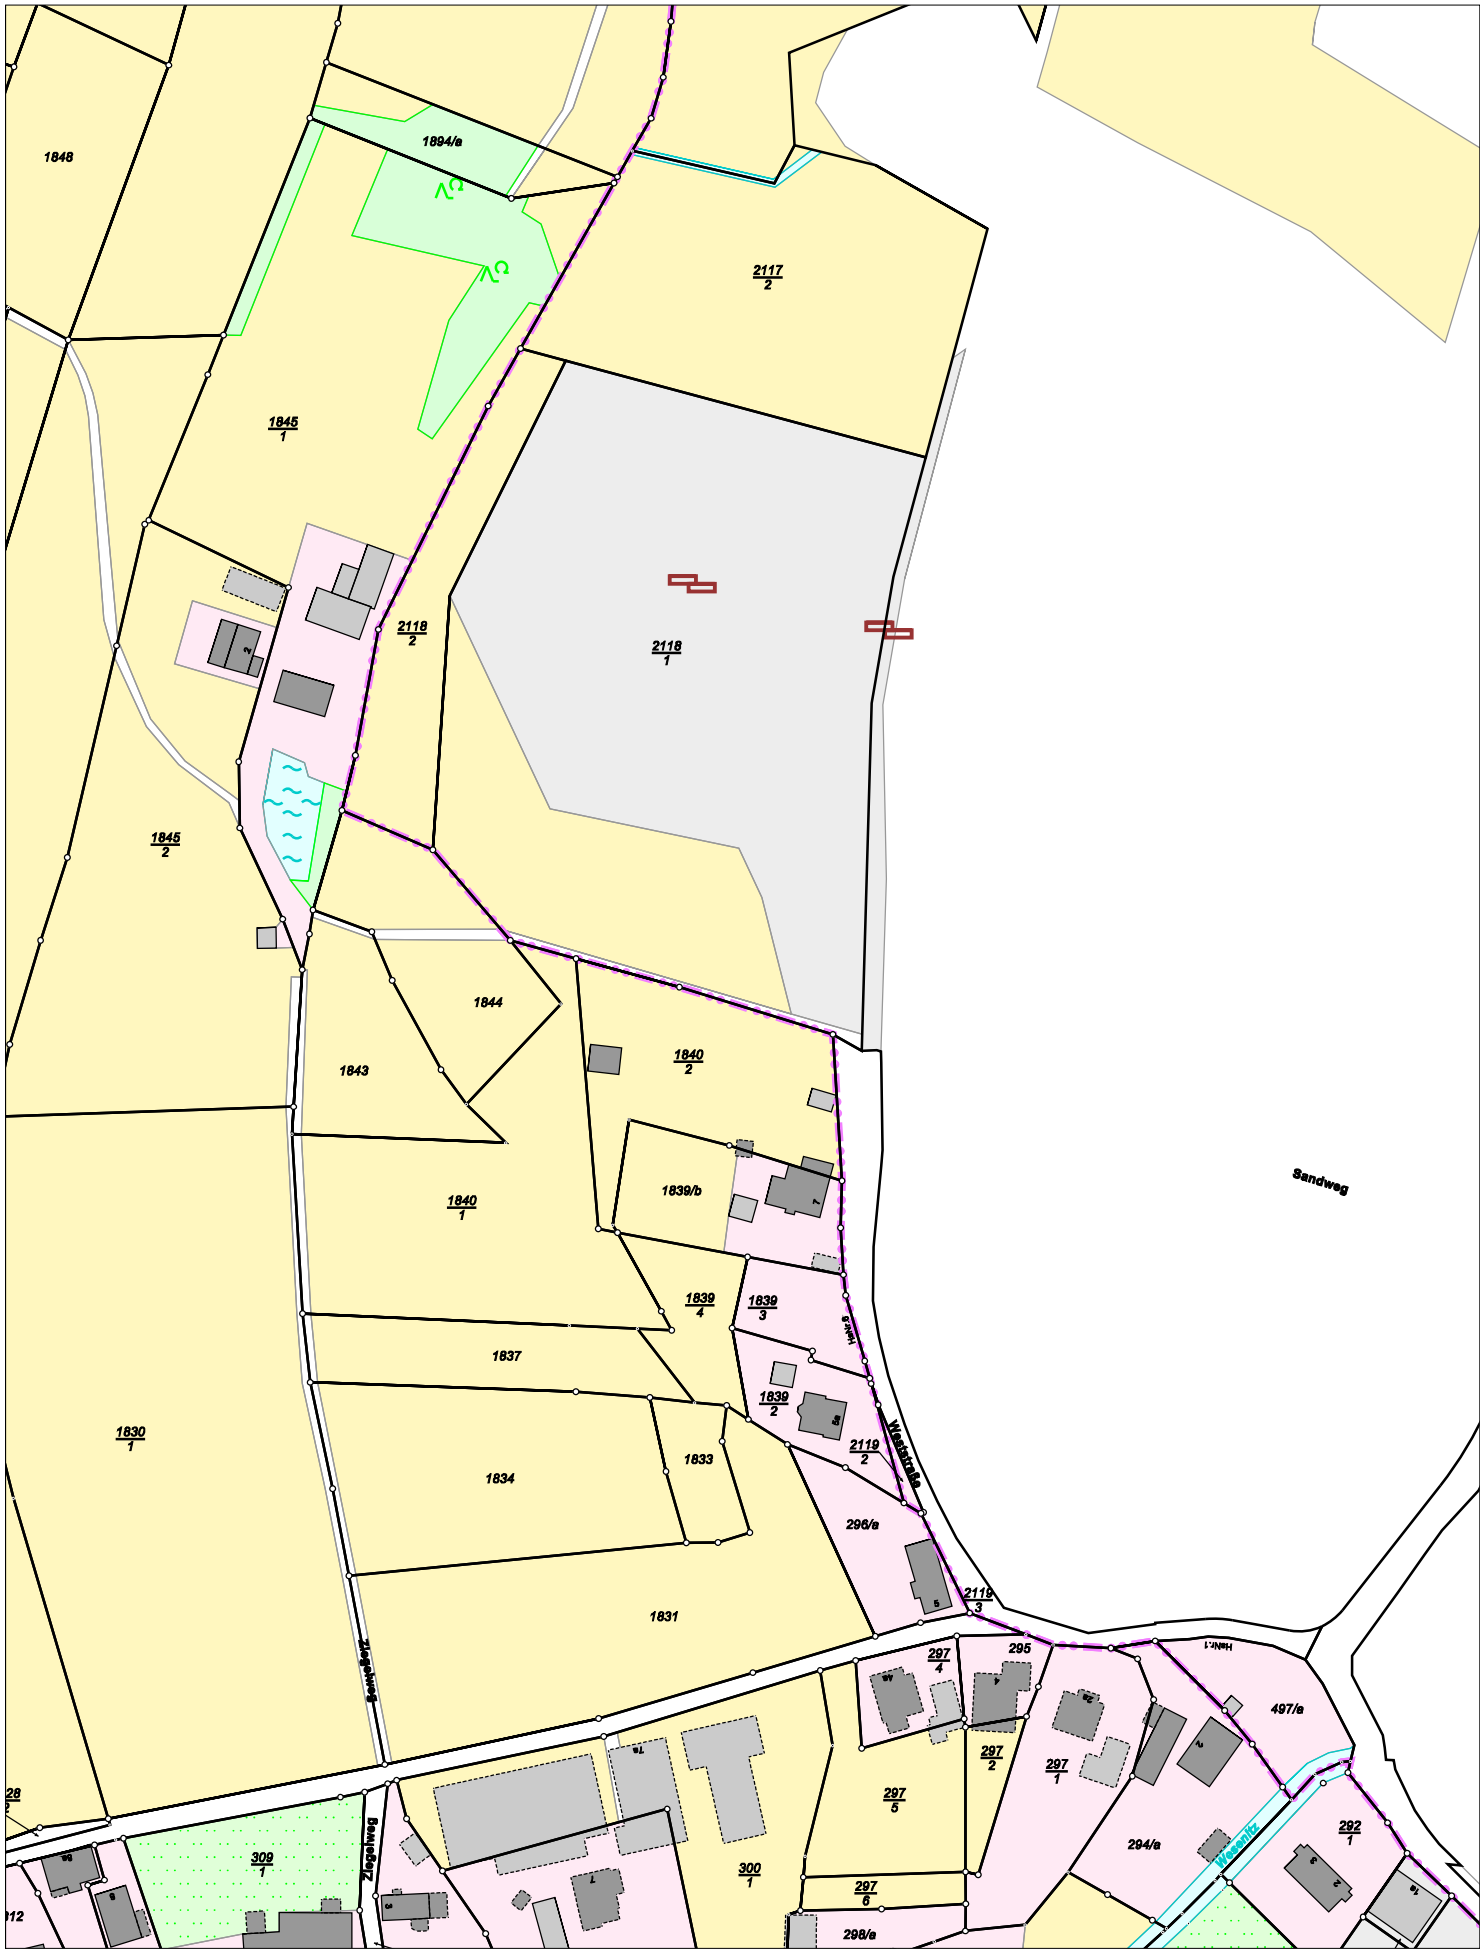

Gemarkung Niederneukirch (1728); Gemeinde Neukirch-Lausitz

Karte nach der Fortführung

Kreis Landkreis Bautzen
 Gemarkung Niederneukirch (1728) Karte 1

Maßstab 1 : 2000
 erstellt am 31.03.2026

Karte nach der Fortführung

Kreis Landkreis Bautzen

Gemarkung Niederneukirch (1728) Karte 2

Maßstab 1 : 2000

erstellt am 31.03.2026

Karte nach der Fortführung

Kreis Landkreis Bautzen
Gemarkung Niederneukirch (1728) Karte 3

Maßstab 1 : 2000
erstellt am 31.03.2026

Karte nach der Fortführung

Kreis Landkreis Bautzen
 Gemarkung Niederneukirch (1728) Karte 4

Maßstab 1 : 2000
 erstellt am 31.03.2026

Karte nach der Fortführung

Kreis

Landkreis Bautzen

Maßstab 1 : 2000

Gemarkung

Niederneukirch (1728) Karte 5

erstellt am 31.03.2026

Karte nach der Fortführung

Kreis

Landkreis Bautzen

Maßstab 1 : 2000

Gemarkung

Niederneukirch (1728) Karte 6