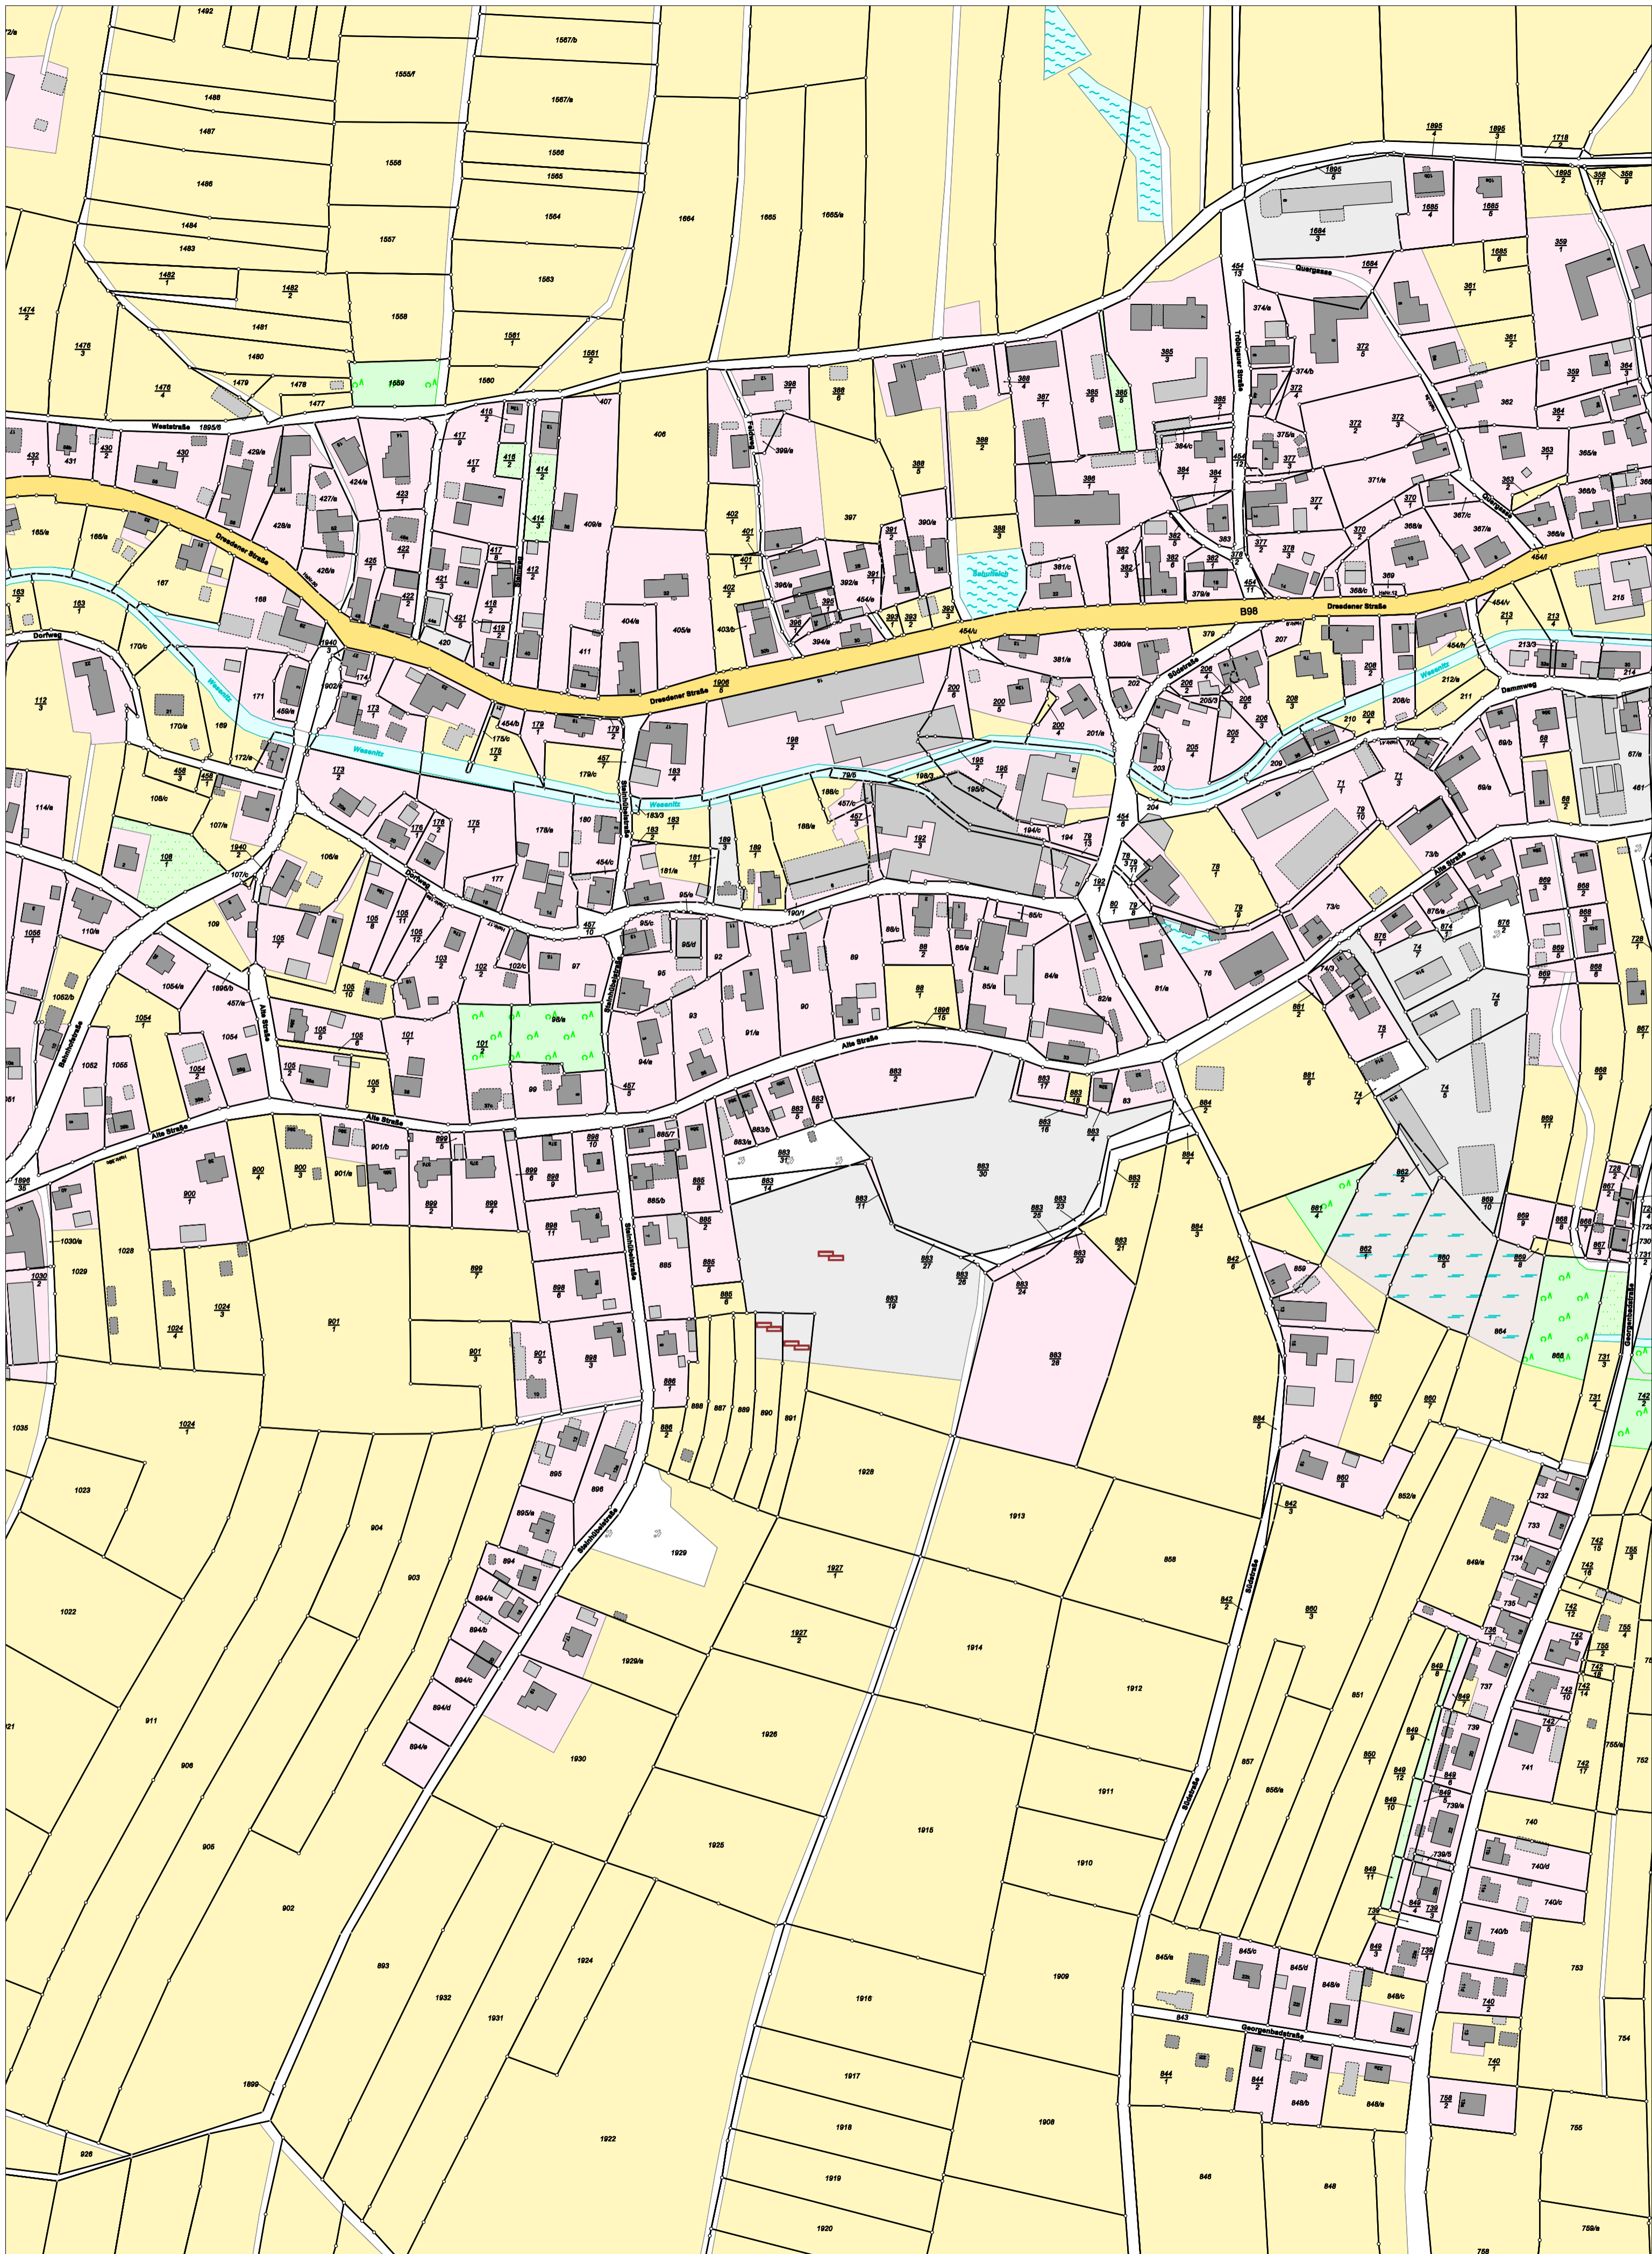

Gemarkung Niederneukirch (1728); Gemeinde Neukirch-Lausitz

Karte nach der Fortführung

Kreis Landkreis Bautzen
 Gemarkung Niederneukirch (1728) Karte 1

Maßstab 1 : 2000
 erstellt am 31.03.2026

Karte nach der Fortführung

Kreis Landkreis Bautzen

Gemarkung Niederneukirch (1728) Karte 2

Maßstab 1 : 2000

erstellt am 31.03.2026

Karte nach der Fortführung

Kreis Landkreis Bautzen
Gemarkung Niederneukirch (1728) Karte 3

Maßstab 1 : 2000
erstellt am 31.03.2026

Karte nach der Fortführung

Kreis Landkreis Bautzen
 Gemarkung Niederneukirch (1728) Karte 4

Maßstab 1 : 2000
 erstellt am 31.03.2026

Karte nach der Fortführung

Kreis

Landkreis Bautzen

Maßstab 1 : 2000

Gemarkung

Niederneukirch (1728) Karte 5

erstellt am 31.03.2026

Karte nach der Fortführung

Kreis

Landkreis Bautzen

Maßstab 1 : 2000

Gemarkung

Niederneukirch (1728) Karte 6