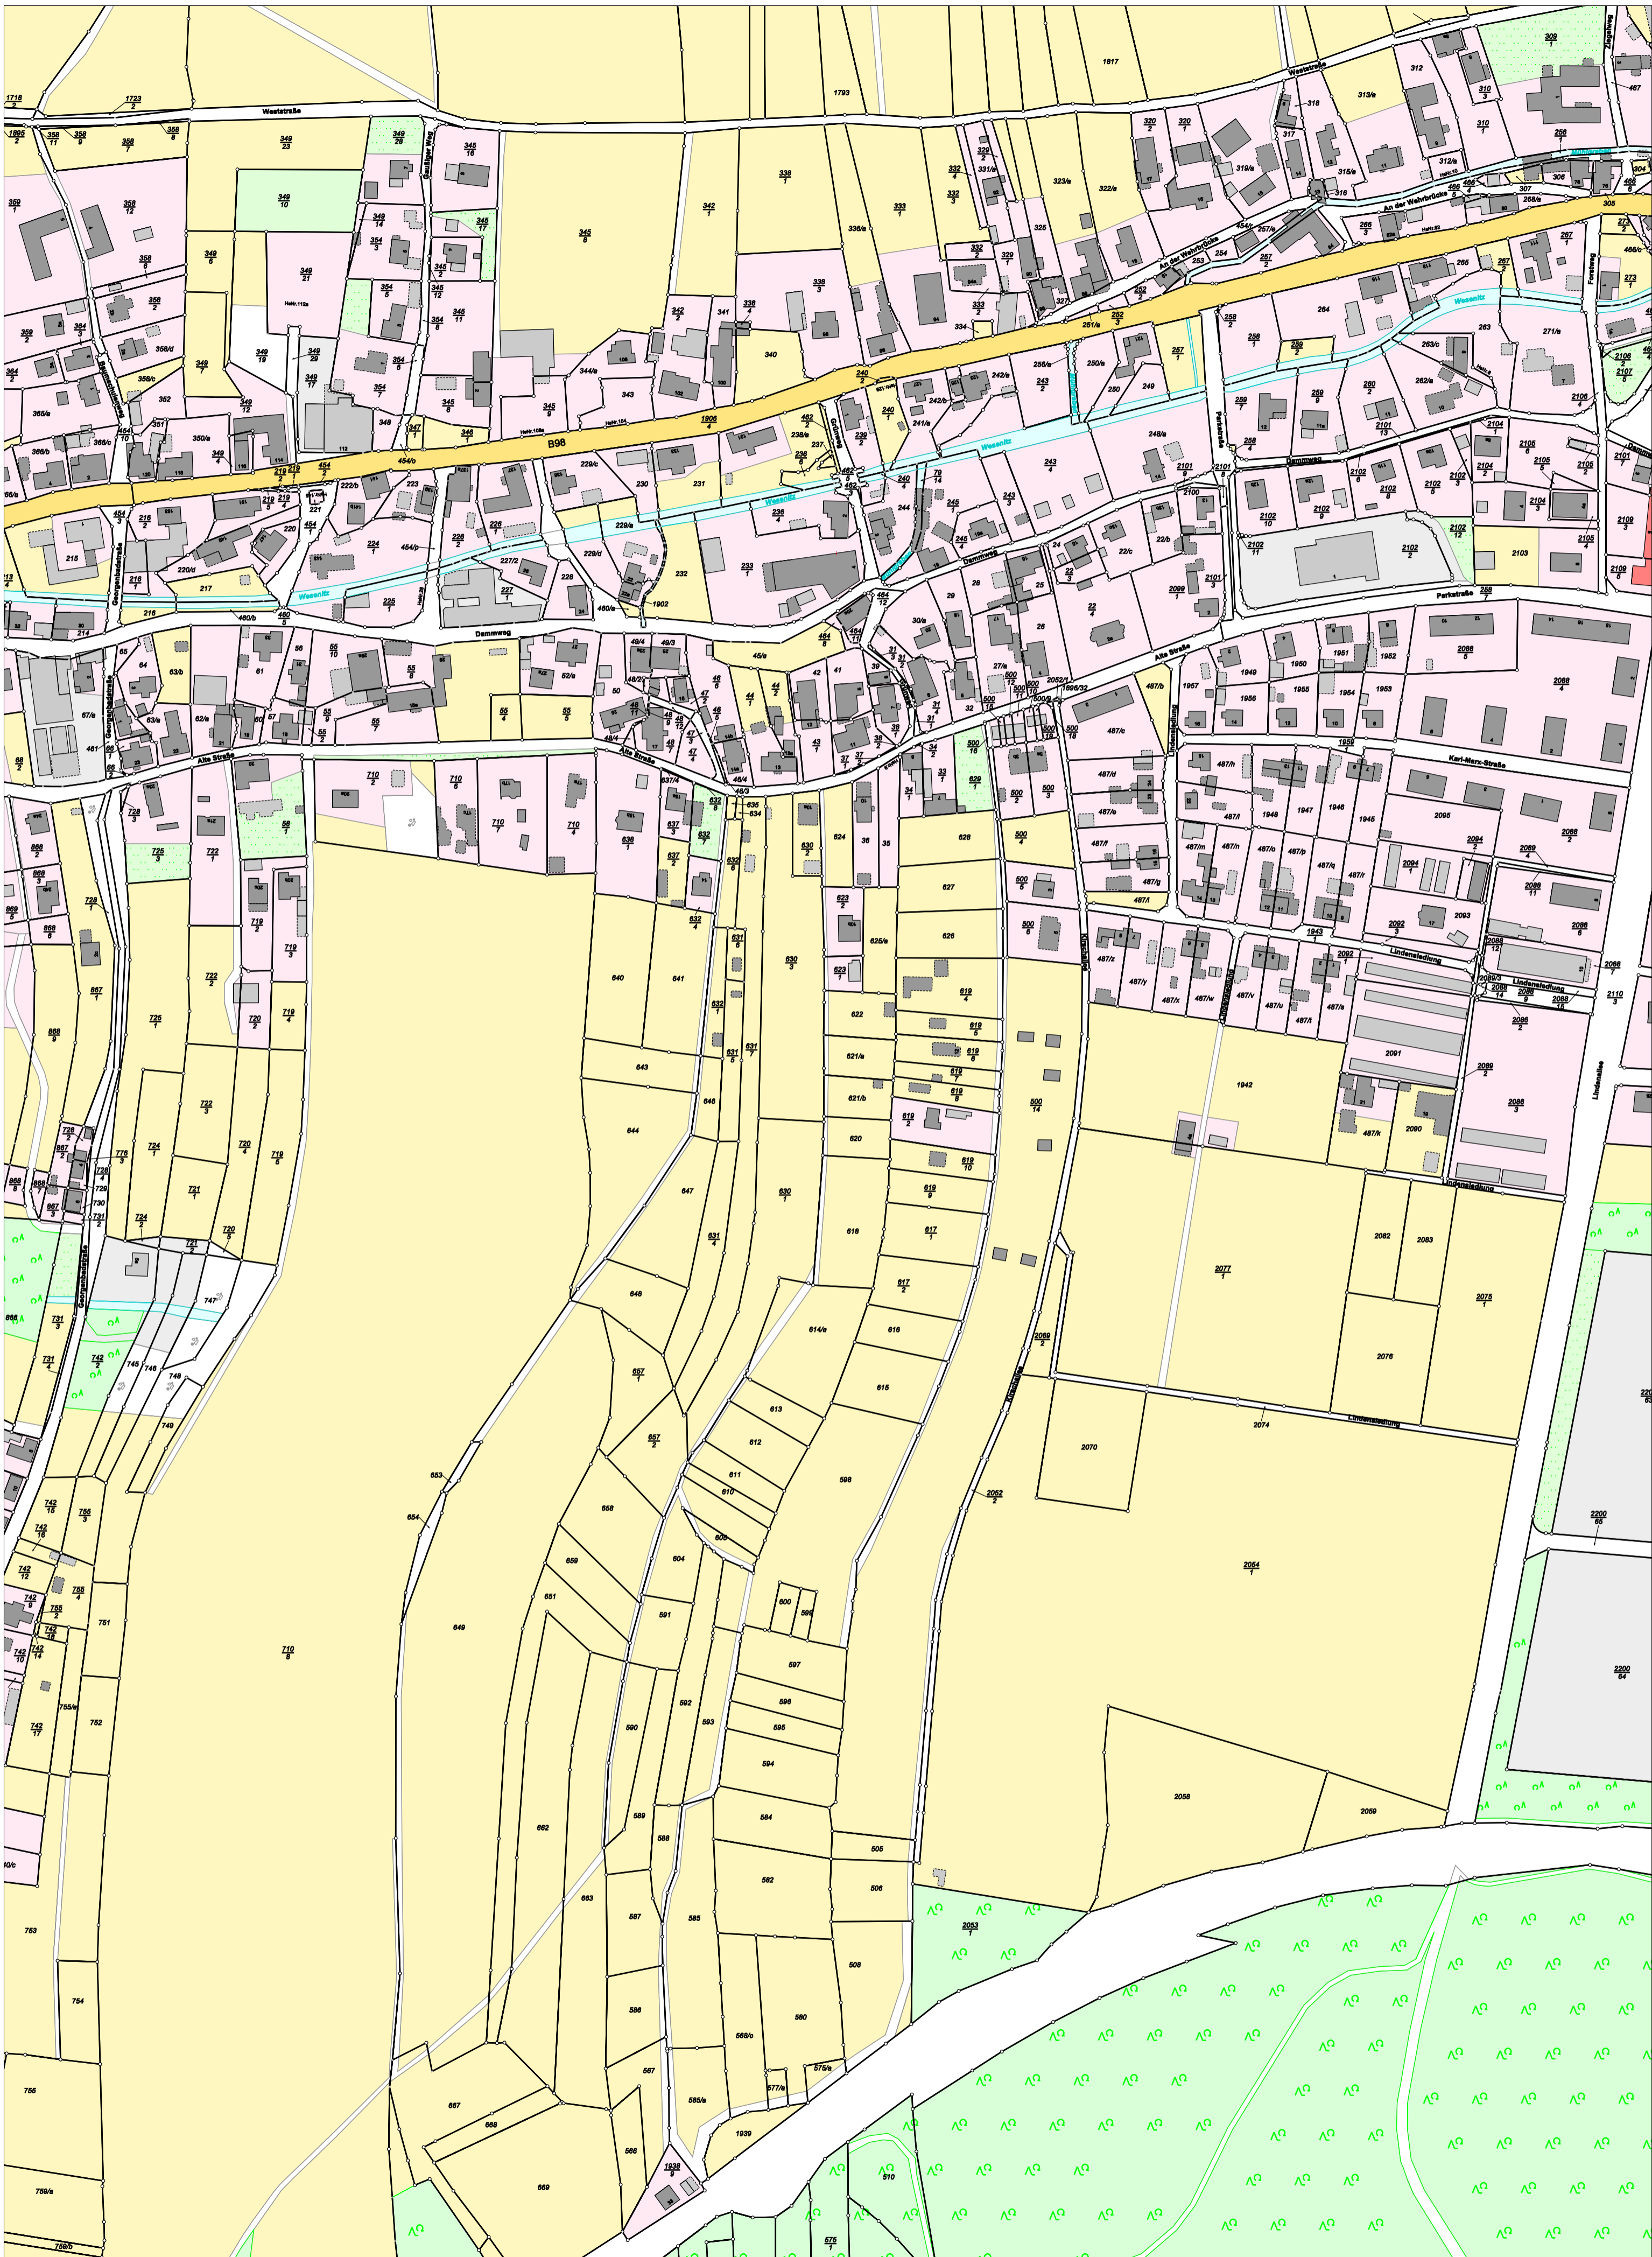

Gemarkung Niederneukirch (1728); Gemeinde Neukirch-Lausitz

Karte nach der Fortführung

Kreis Landkreis Bautzen
 Gemarkung Niederneukirch (1728) Karte 1

Maßstab 1 : 2000
 erstellt am 31.03.2026

Karte nach der Fortführung

Kreis Landkreis Bautzen

Gemarkung Niederneukirch (1728) Karte 2

Maßstab 1 : 2000

erstellt am 31.03.2026

Karte nach der Fortführung

Kreis Landkreis Bautzen
Gemarkung Niederneukirch (1728) Karte 3

Maßstab 1 : 2000
erstellt am 31.03.2026

Karte nach der Fortführung

Kreis Landkreis Bautzen
 Gemarkung Niederneukirch (1728) Karte 4

Maßstab 1 : 2000
 erstellt am 31.03.2026

Karte nach der Fortführung

Kreis

Landkreis Bautzen

Maßstab 1 : 2000

Gemarkung

Niederneukirch (1728) Karte 5

erstellt am 31.03.2026

Karte nach der Fortführung

Kreis

Landkreis Bautzen

Maßstab 1 : 2000

Gemarkung

Niederneukirch (1728) Karte 6