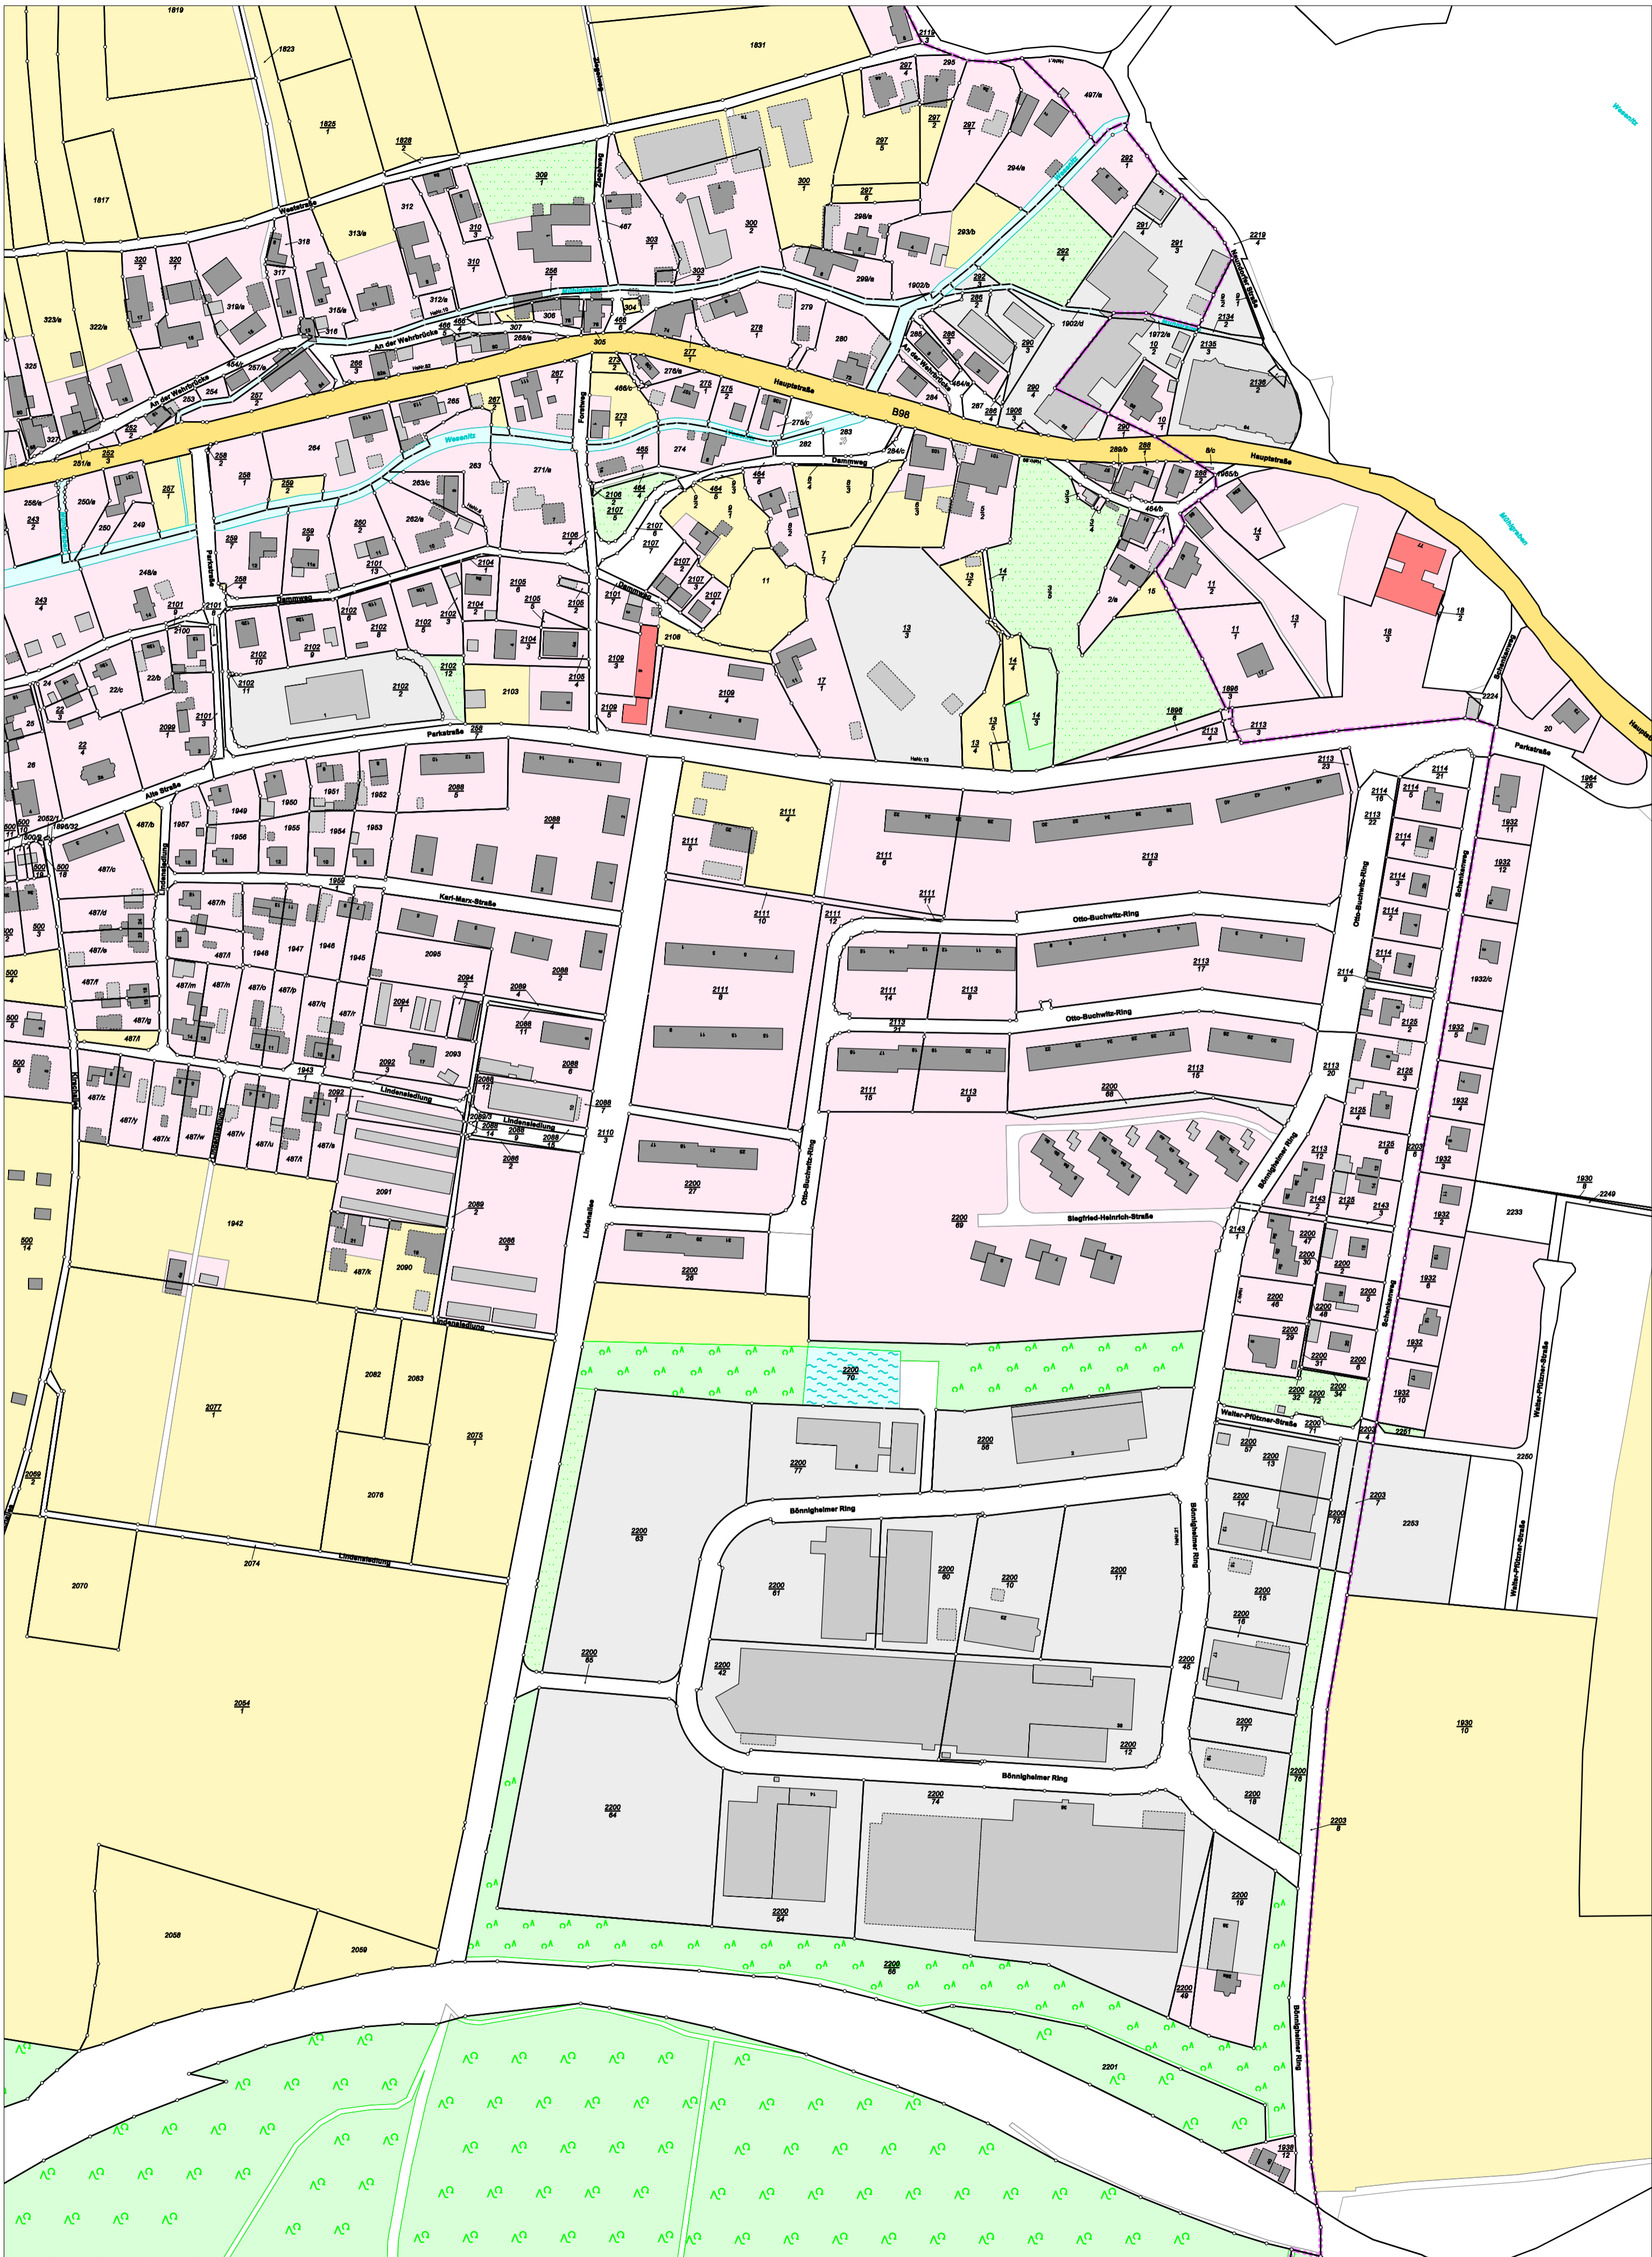

Gemarkung Niederneukirch (1728); Gemeinde Neukirch-Lausitz

Karte nach der Fortführung

Kreis Landkreis Bautzen
 Gemarkung Niederneukirch (1728) Karte 1

Maßstab 1 : 2000
 erstellt am 31.03.2026

Karte nach der Fortführung

Kreis Landkreis Bautzen

Gemarkung Niederneukirch (1728) Karte 2

Maßstab 1 : 2000

erstellt am 31.03.2026

Karte nach der Fortführung

Kreis Landkreis Bautzen
Gemarkung Niederneukirch (1728) Karte 3

Maßstab 1 : 2000
erstellt am 31.03.2026

Karte nach der Fortführung

Kreis Landkreis Bautzen
 Gemarkung Niederneukirch (1728) Karte 4

Maßstab 1 : 2000
 erstellt am 31.03.2026

Karte nach der Fortführung

Kreis

Landkreis Bautzen

Maßstab 1 : 2000

Gemarkung

Niederneukirch (1728) Karte 5

erstellt am 31.03.2026

Karte nach der Fortführung

Kreis

Landkreis Bautzen

Maßstab 1 : 2000

Gemarkung

Niederneukirch (1728) Karte 6