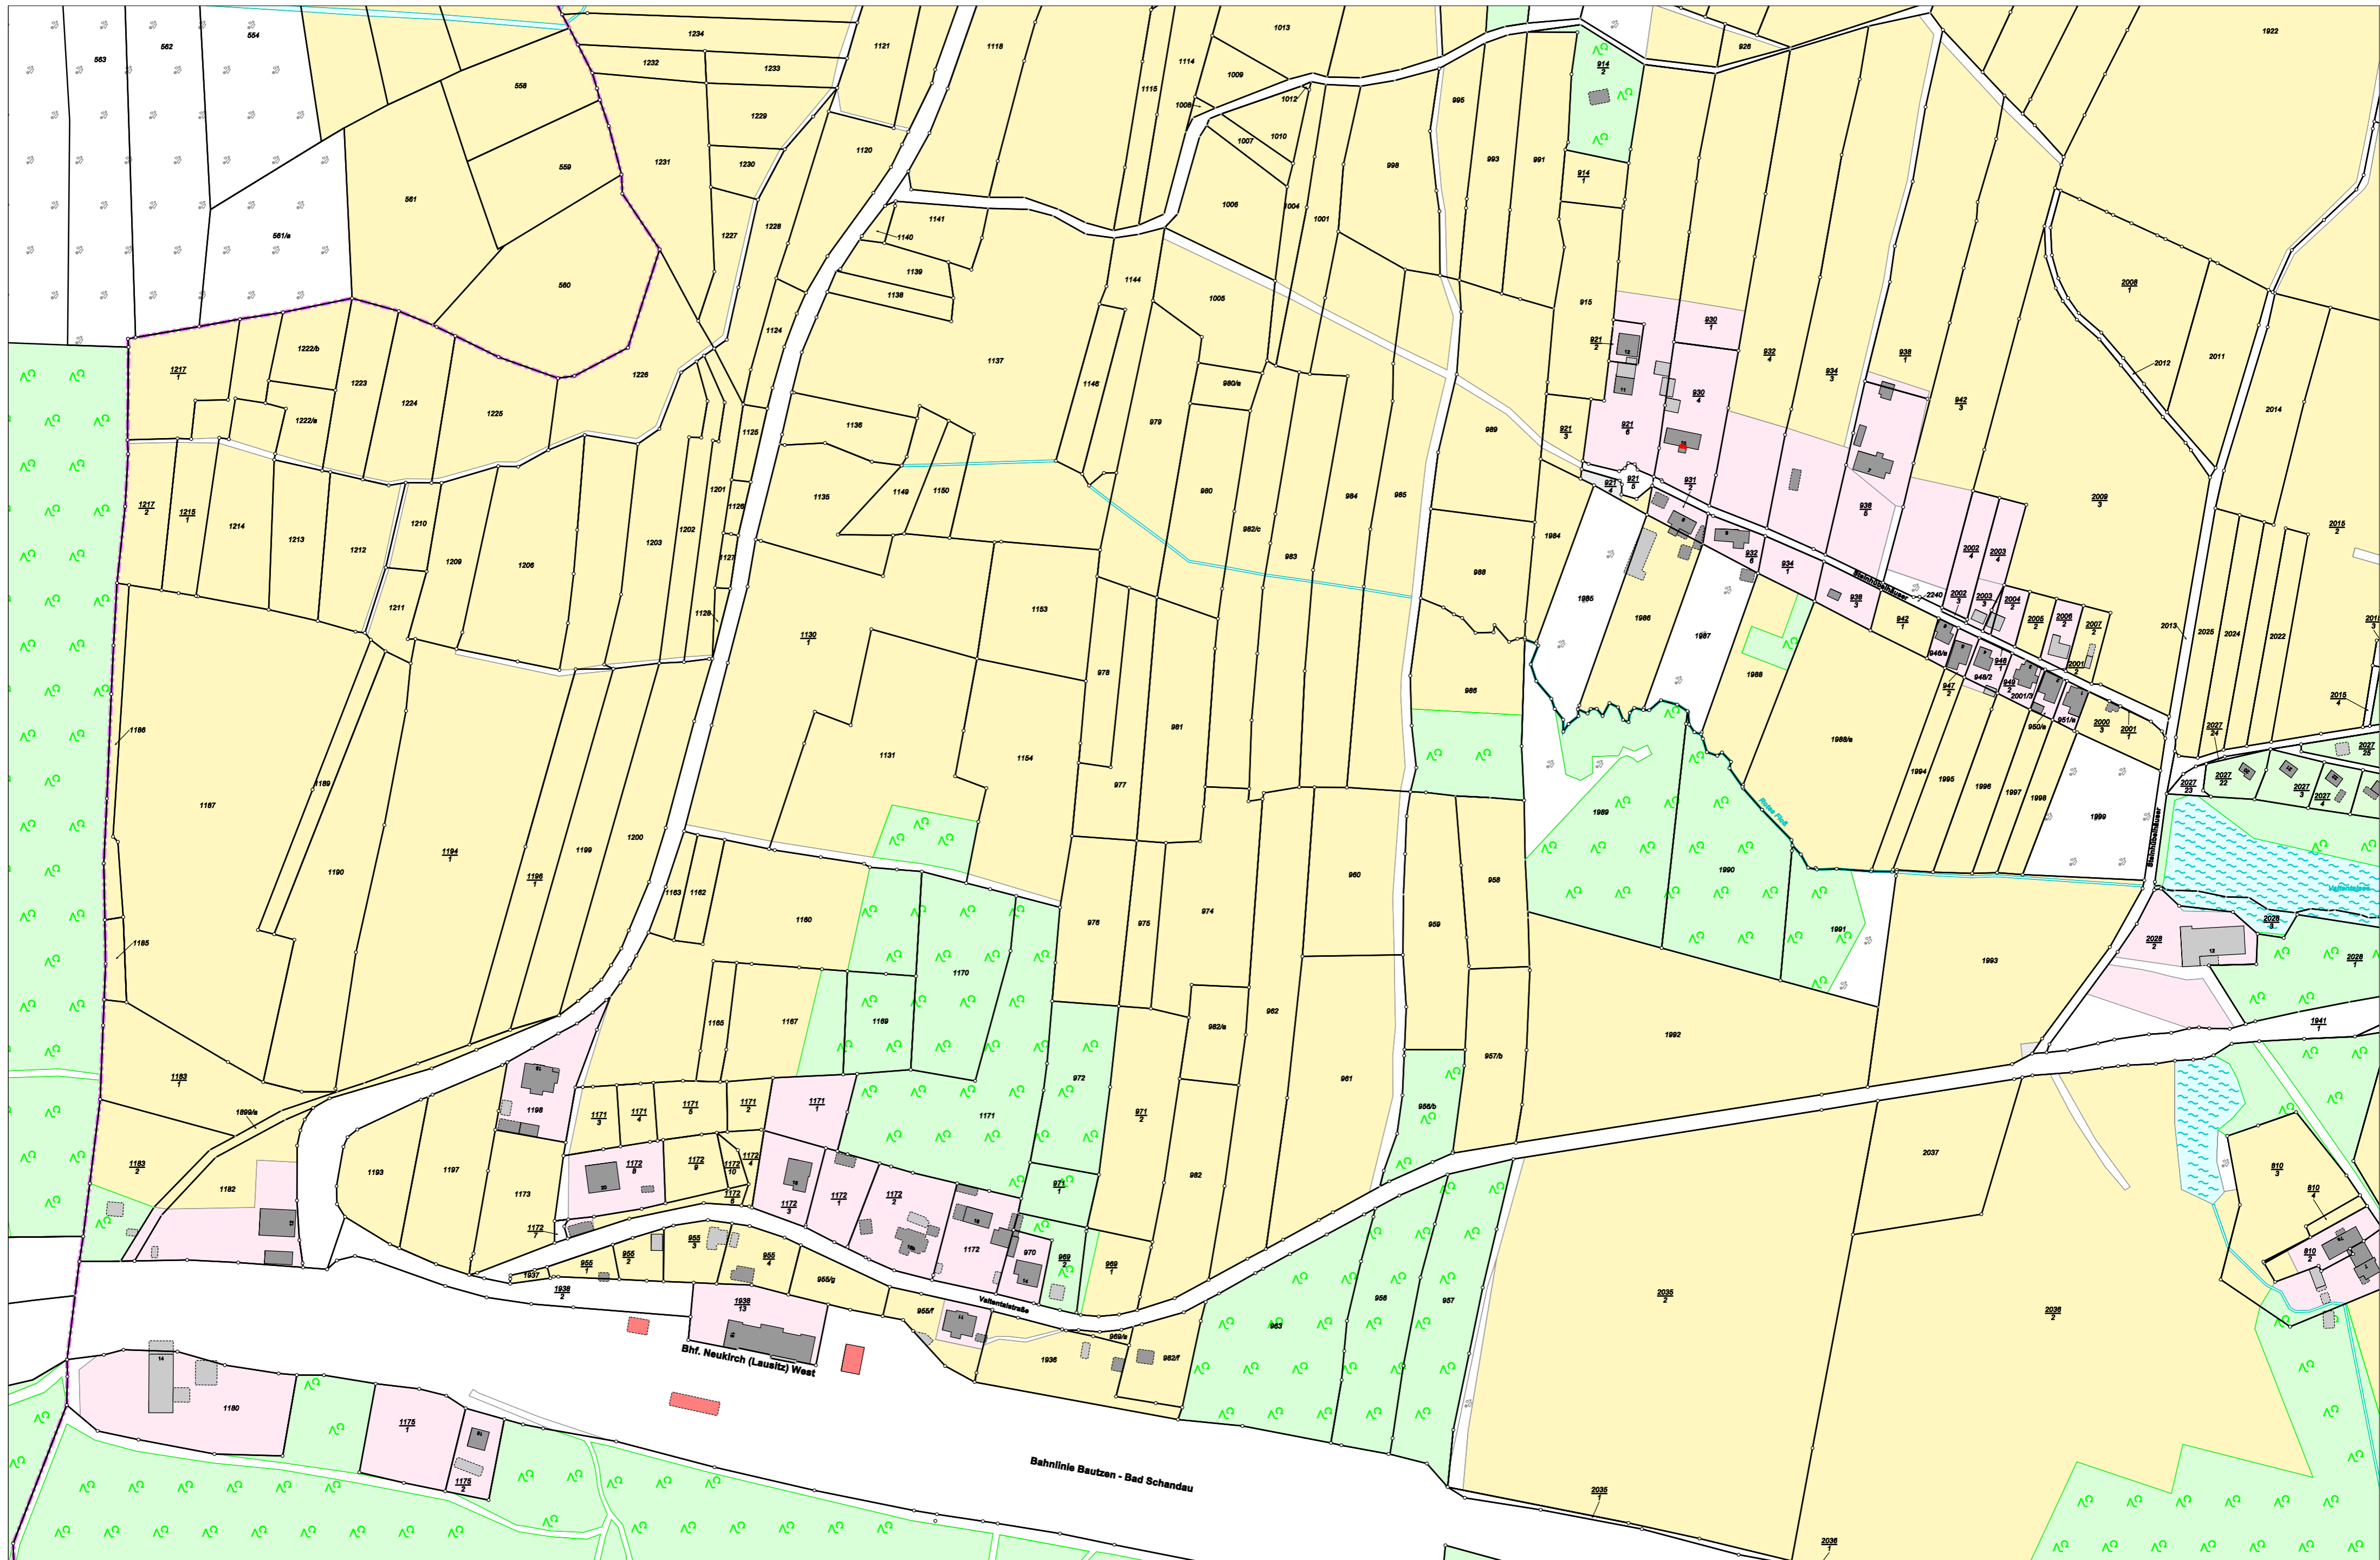

Gemarkung Niederneukirch (1728); Gemeinde Neukirch-Lausitz

Karte nach der Fortführung

Kreis Landkreis Bautzen
 Gemarkung Niederneukirch (1728) Karte 1

Maßstab 1 : 2000
 erstellt am 31.03.2026

Karte nach der Fortführung

Karte nach der Fortführung

Kreis Landkreis Bautzen
 Gemarkung Niederneukirch (1728) Karte 4

Maßstab 1 : 2000
 erstellt am 31.03.2026

Karte nach der Fortführung

Kreis

Landkreis Bautzen

Maßstab 1 : 2000

Gemarkung

Niederneukirch (1728) Karte 5

erstellt am 31.03.2026

Karte nach der Fortführung

Kreis

Landkreis Bautzen

Maßstab 1 : 2000

Gemarkung

Niederneukirch (1728) Karte 6

erstellt am 31.03.2026

Karte nach der Fortführung

Kreis Landkreis Bautzen
Gemarkung Niederneukirch (1728) Karte 7

Maßstab 1 : 2000
erstellt am 31.03.2026

Karte nach der Fortführung

Kreis Landkreis Bautzen
 Gemarkung Niederneukirch (1728) Karte 8