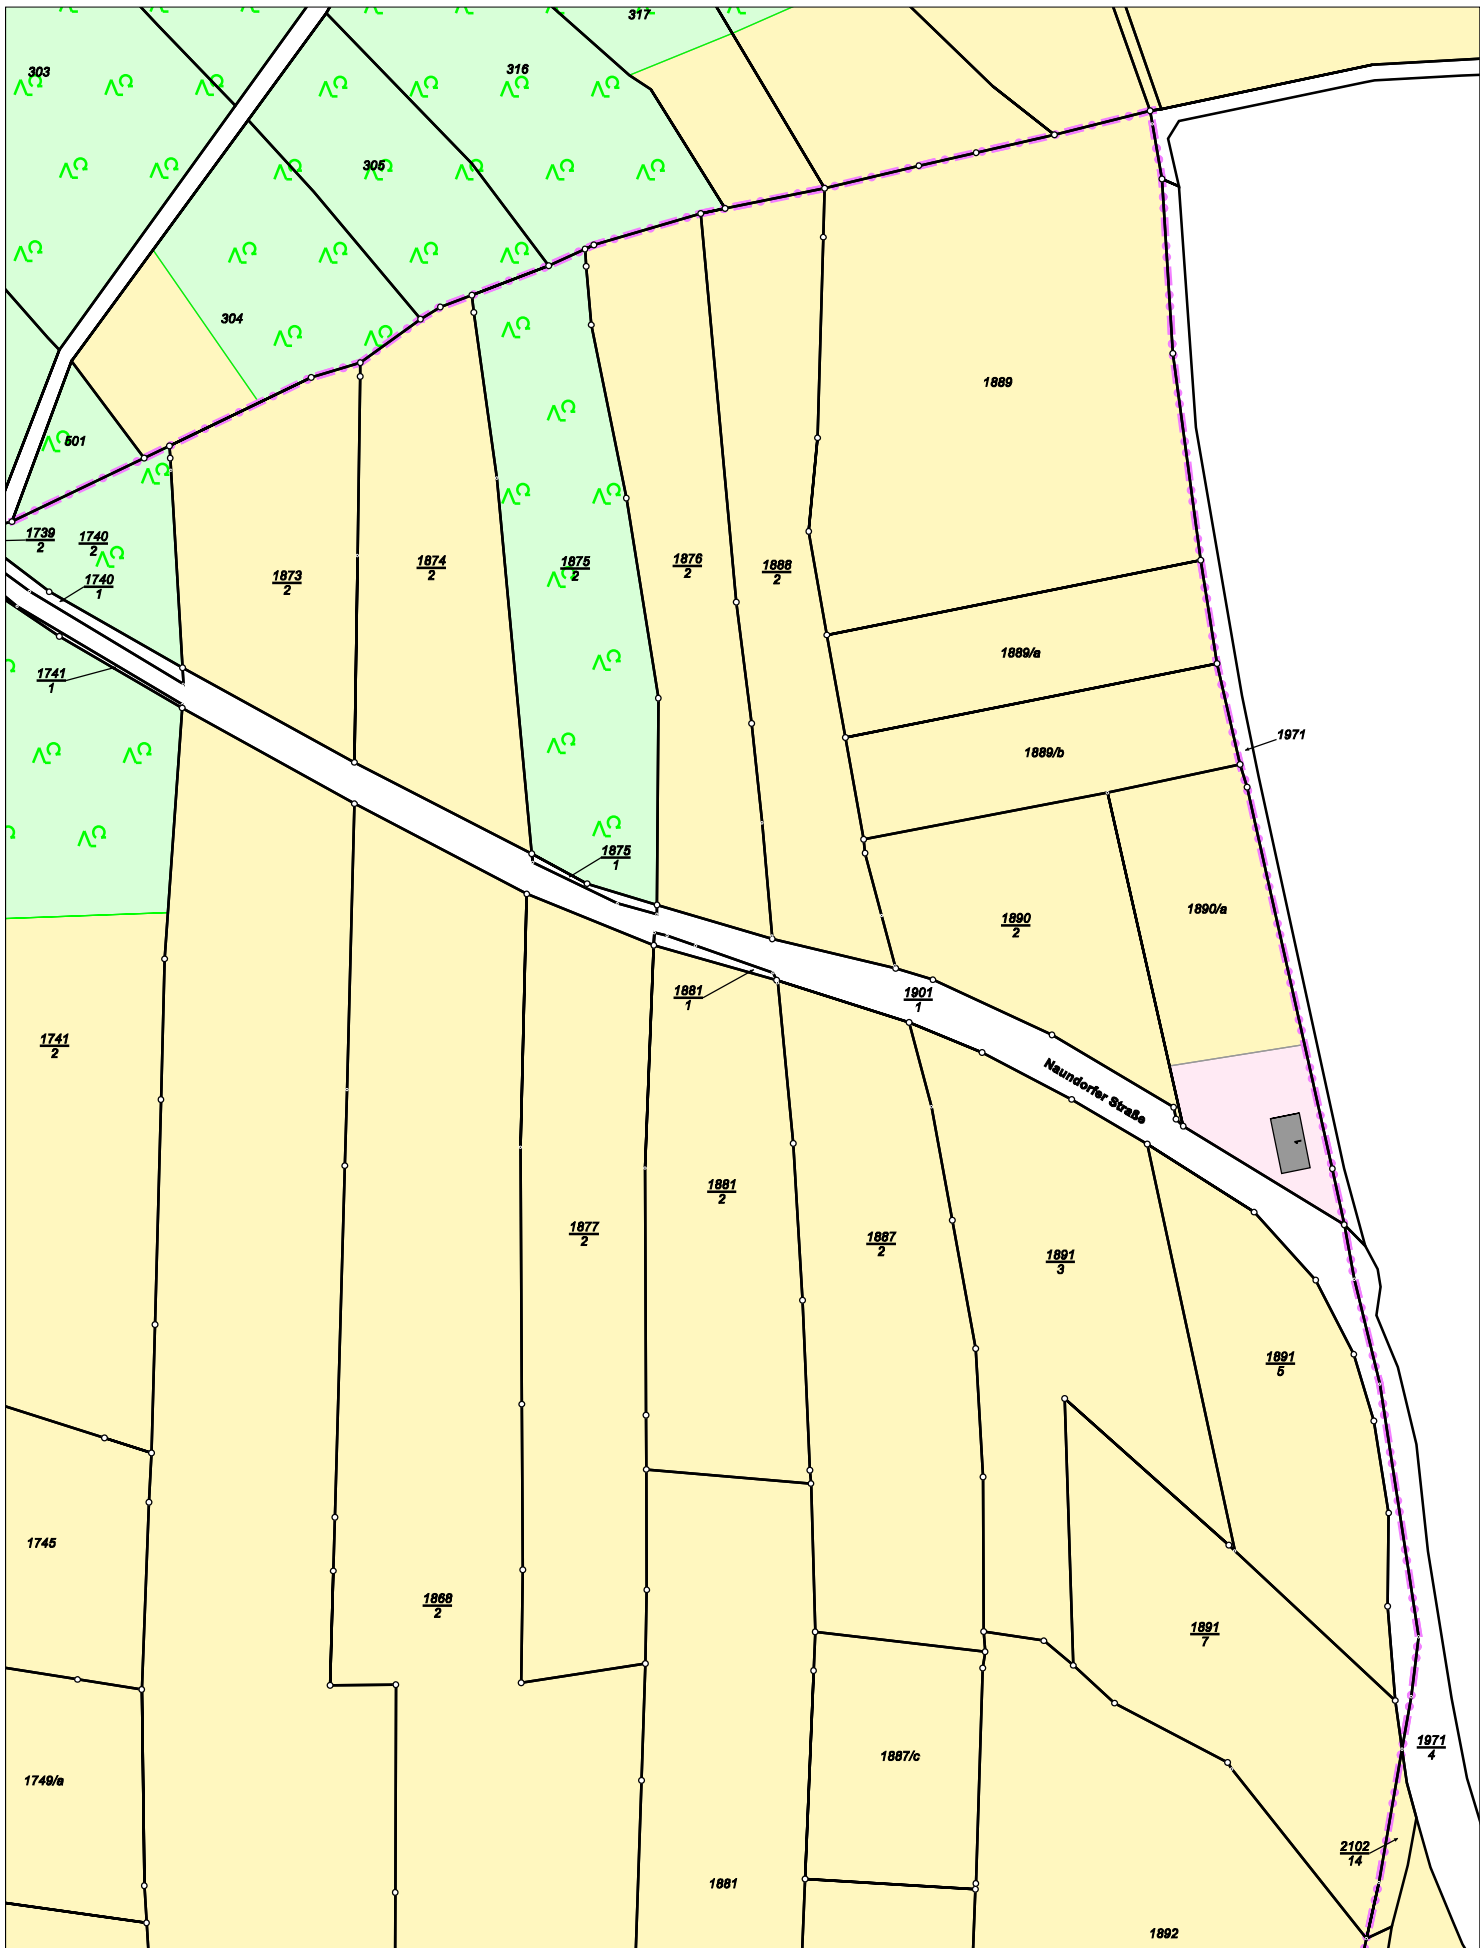

Gemarkung Niederneukirch (1728); Gemeinde Neukirch-Lausitz

Karte nach der Fortführung

Kreis Landkreis Bautzen
 Gemarkung Niederneukirch (1728) Karte 1

Maßstab 1 : 2000
 erstellt am 31.03.2026

Karte nach der Fortführung

Kreis Landkreis Bautzen

Gemarkung Niederneukirch (1728) Karte 2

Maßstab 1 : 2000

erstellt am 31.03.2026

Karte nach der Fortführung

Kreis Landkreis Bautzen
Gemarkung Niederneukirch (1728) Karte 3

Maßstab 1 : 2000
erstellt am 31.03.2026

Karte nach der Fortführung

Kreis Landkreis Bautzen
 Gemarkung Niederneukirch (1728) Karte 4

Maßstab 1 : 2000
 erstellt am 31.03.2026

Karte nach der Fortführung

Kreis

Landkreis Bautzen

Maßstab 1 : 2000

Gemarkung

Niederneukirch (1728) Karte 5

erstellt am 31.03.2026

Karte nach der Fortführung

Kreis

Landkreis Bautzen

Maßstab 1 : 2000

Gemarkung

Niederneukirch (1728) Karte 6