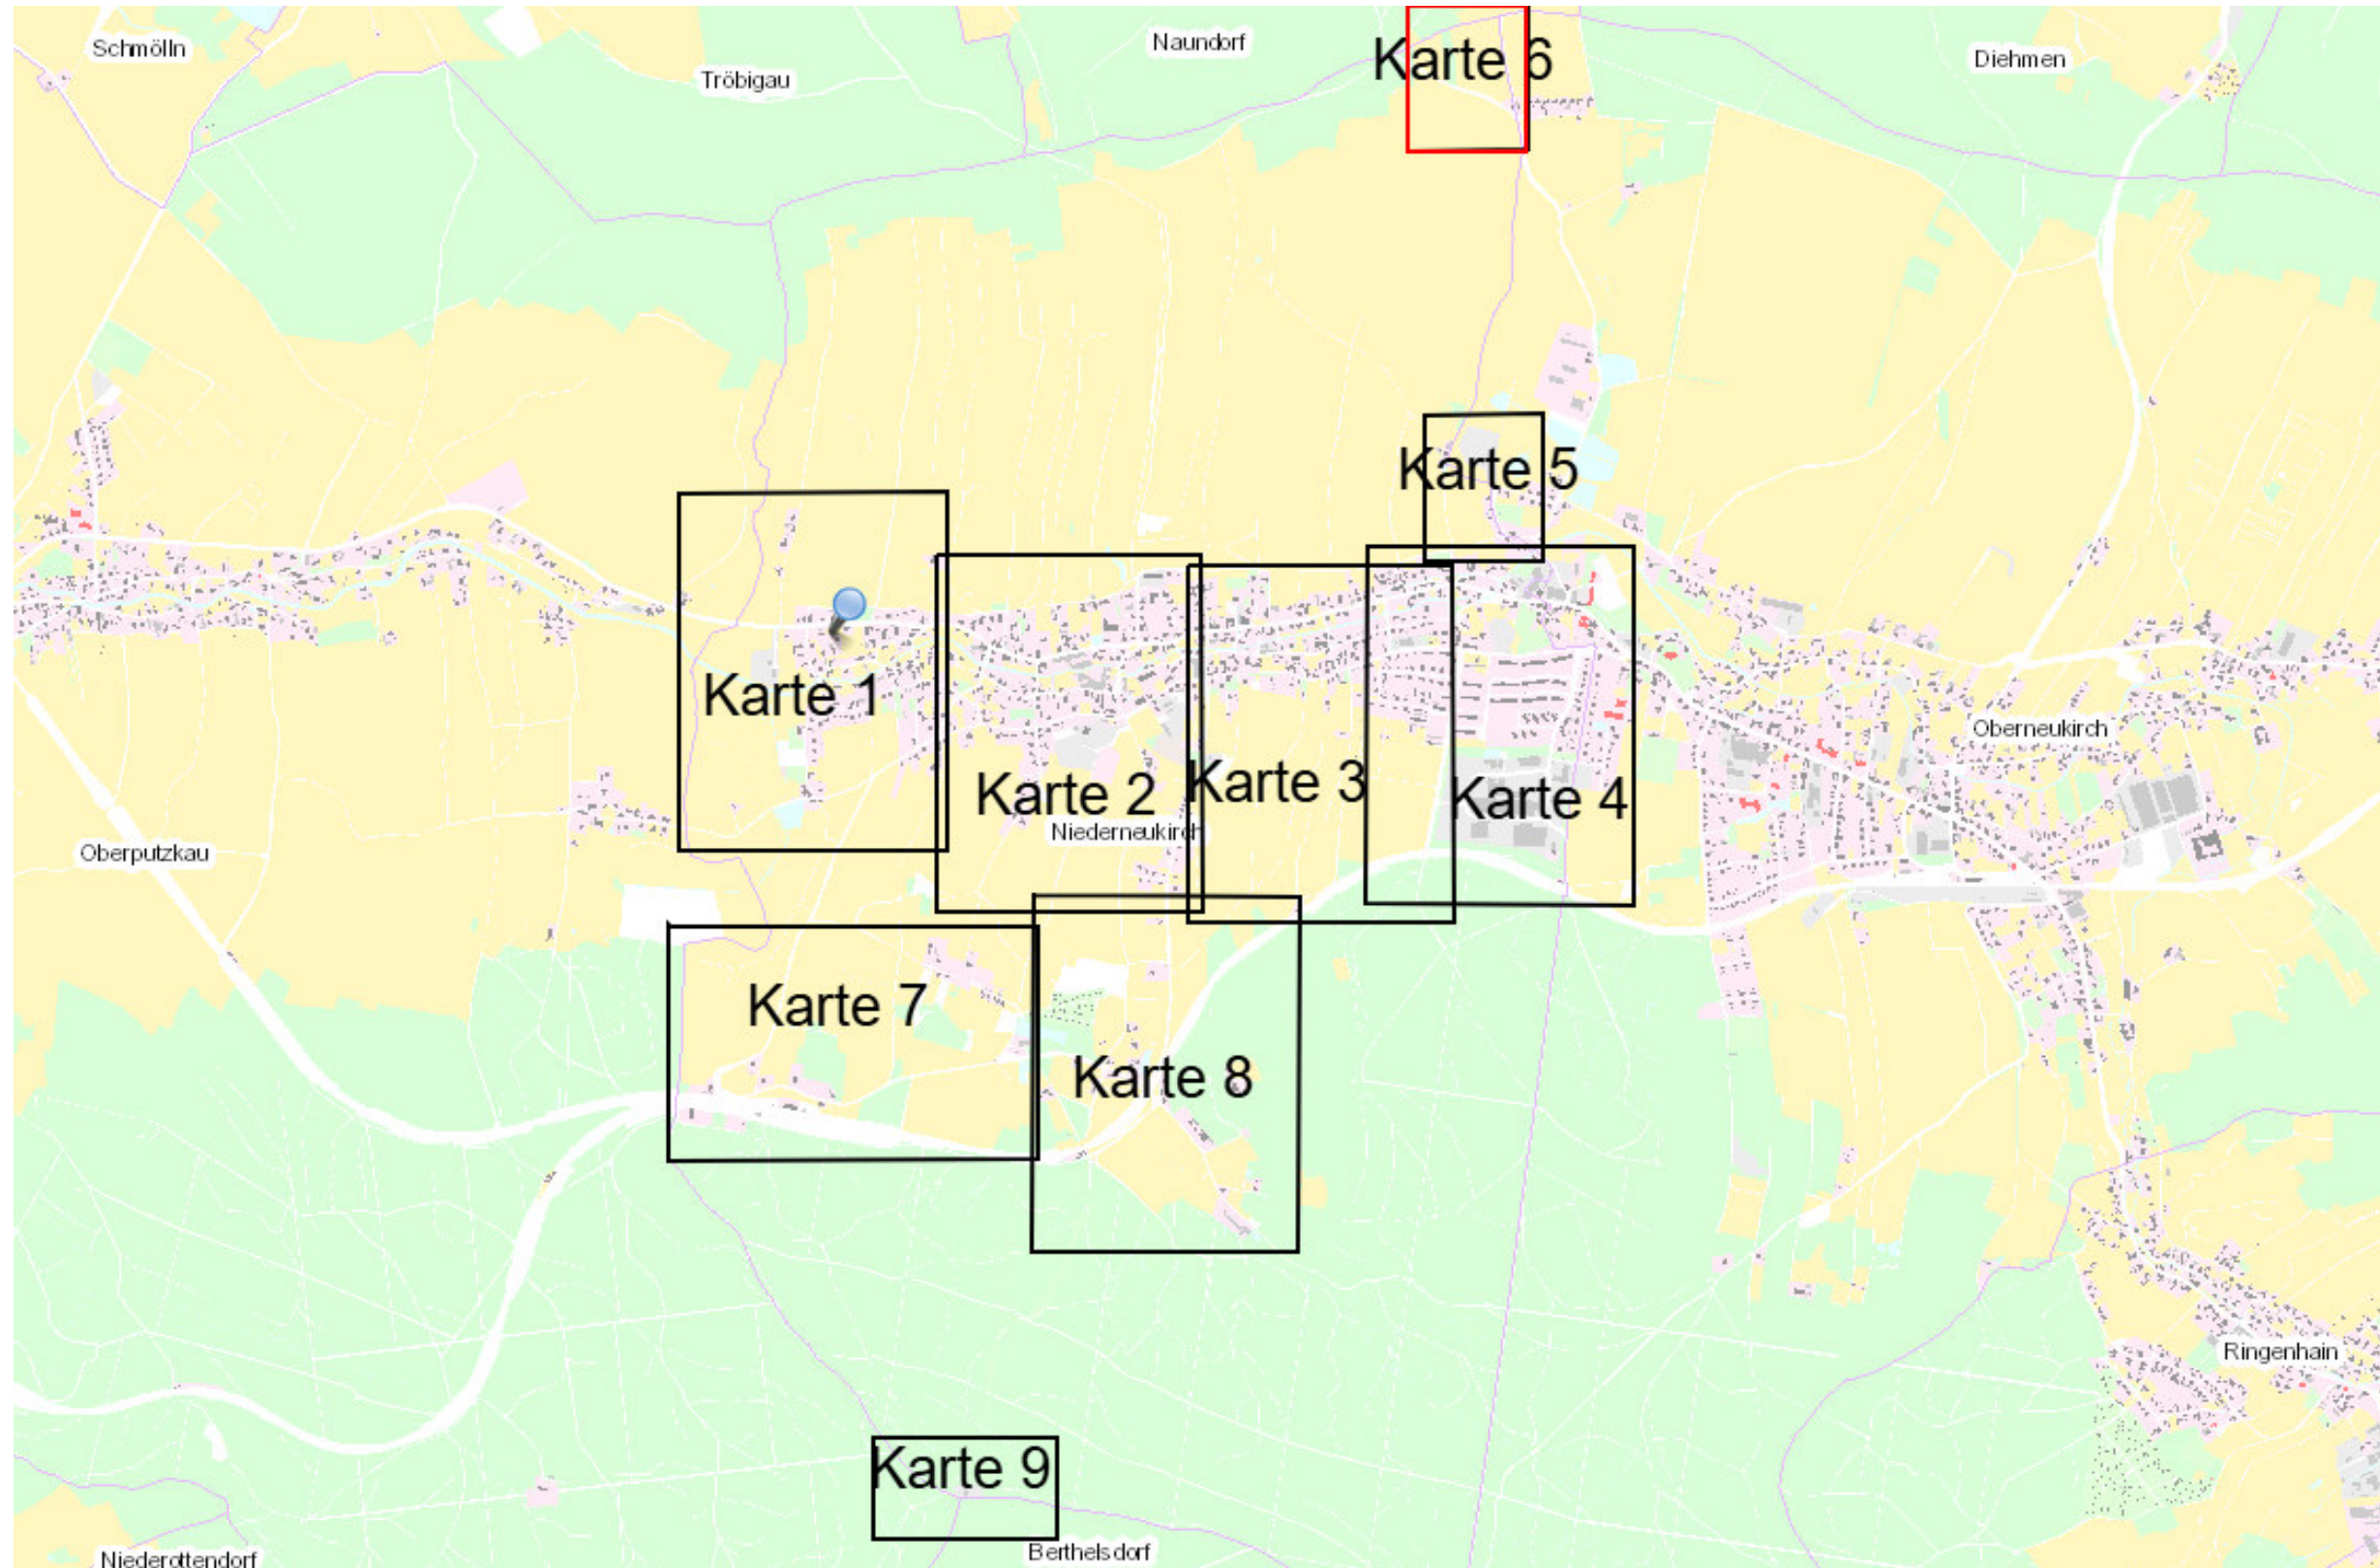

Gemarkung Niederneukirch (1728); Gemeinde Neukirch-Lausitz

Karte nach der Fortführung

Kreis Landkreis Bautzen
 Gemarkung Niederneukirch (1728) Karte 1

Maßstab 1 : 2000
 erstellt am 31.03.2026

Karte nach der Fortführung

Kreis Landkreis Bautzen

Gemarkung Niederneukirch (1728) Karte 2

Maßstab 1 : 2000

erstellt am 31.03.2026

Karte nach der Fortführung

Kreis Landkreis Bautzen
Gemarkung Niederneukirch (1728) Karte 3

Maßstab 1 : 2000
erstellt am 31.03.2026

Karte nach der Fortführung

Kreis Landkreis Bautzen
 Gemarkung Niederneukirch (1728) Karte 4

Maßstab 1 : 2000
 erstellt am 31.03.2026

Karte nach der Fortführung

Kreis

Landkreis Bautzen

Maßstab 1 : 2000

Gemarkung

Niederneukirch (1728) Karte 5

erstellt am 31.03.2026

Karte nach der Fortführung

Kreis

Landkreis Bautzen

Maßstab 1 : 2000

Gemarkung

Niederneukirch (1728) Karte 6