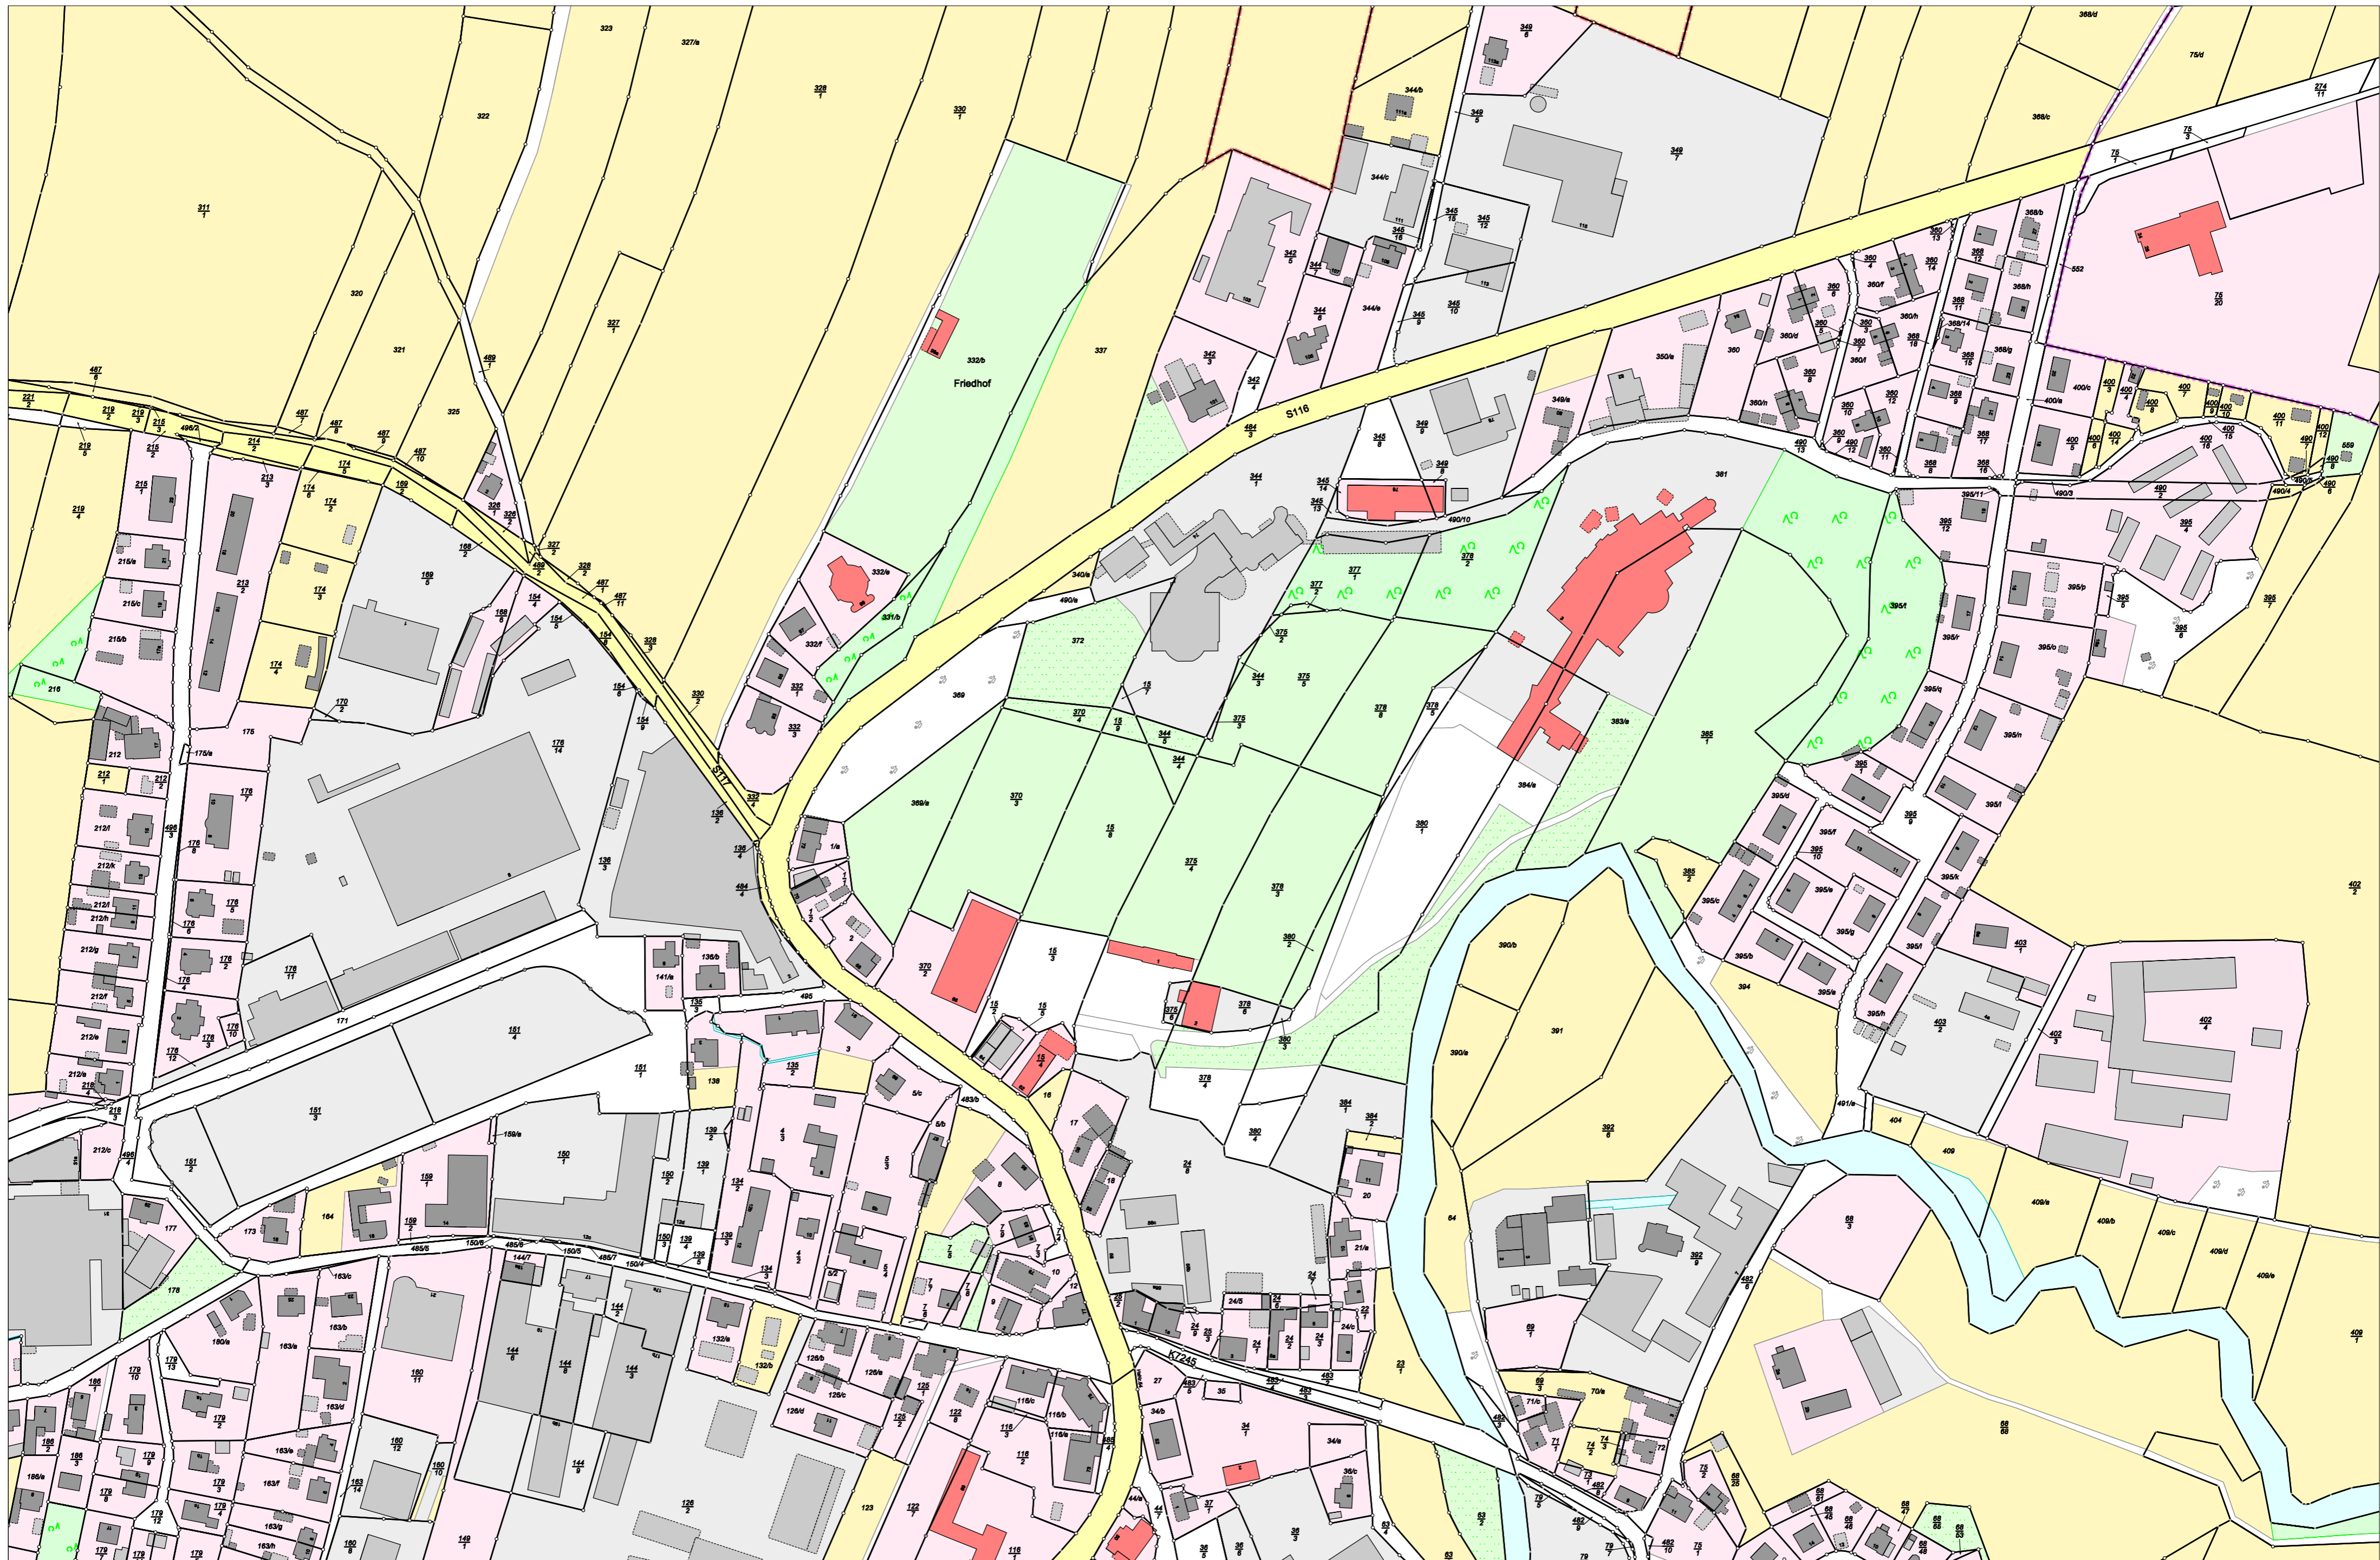

Gemarkung Kirschau (1495); Stadt Schirgiswalde-Kirschau

Karte nach der Fortführung

Kreis Landkreis Bautzen
Gemarkung Kirschau (1495), Karte 1

Maßstab 1 : 2000
erstellt am 15.06.2026

Karte nach der Fortführung

Kreis Landkreis Bautzen
 Gemarkung Kirschau (1495), Karte 2

Maßstab 1 : 2000
 erstellt am 11.06.2026

Oberodewitz - Wilthen

Karte nach der Fortführung

Kreis Landkreis Bautzen
 Gemarkung Kirschau (1495), Karte 3

Maßstab 1 : 2000
 erstellt am 11.06.2026