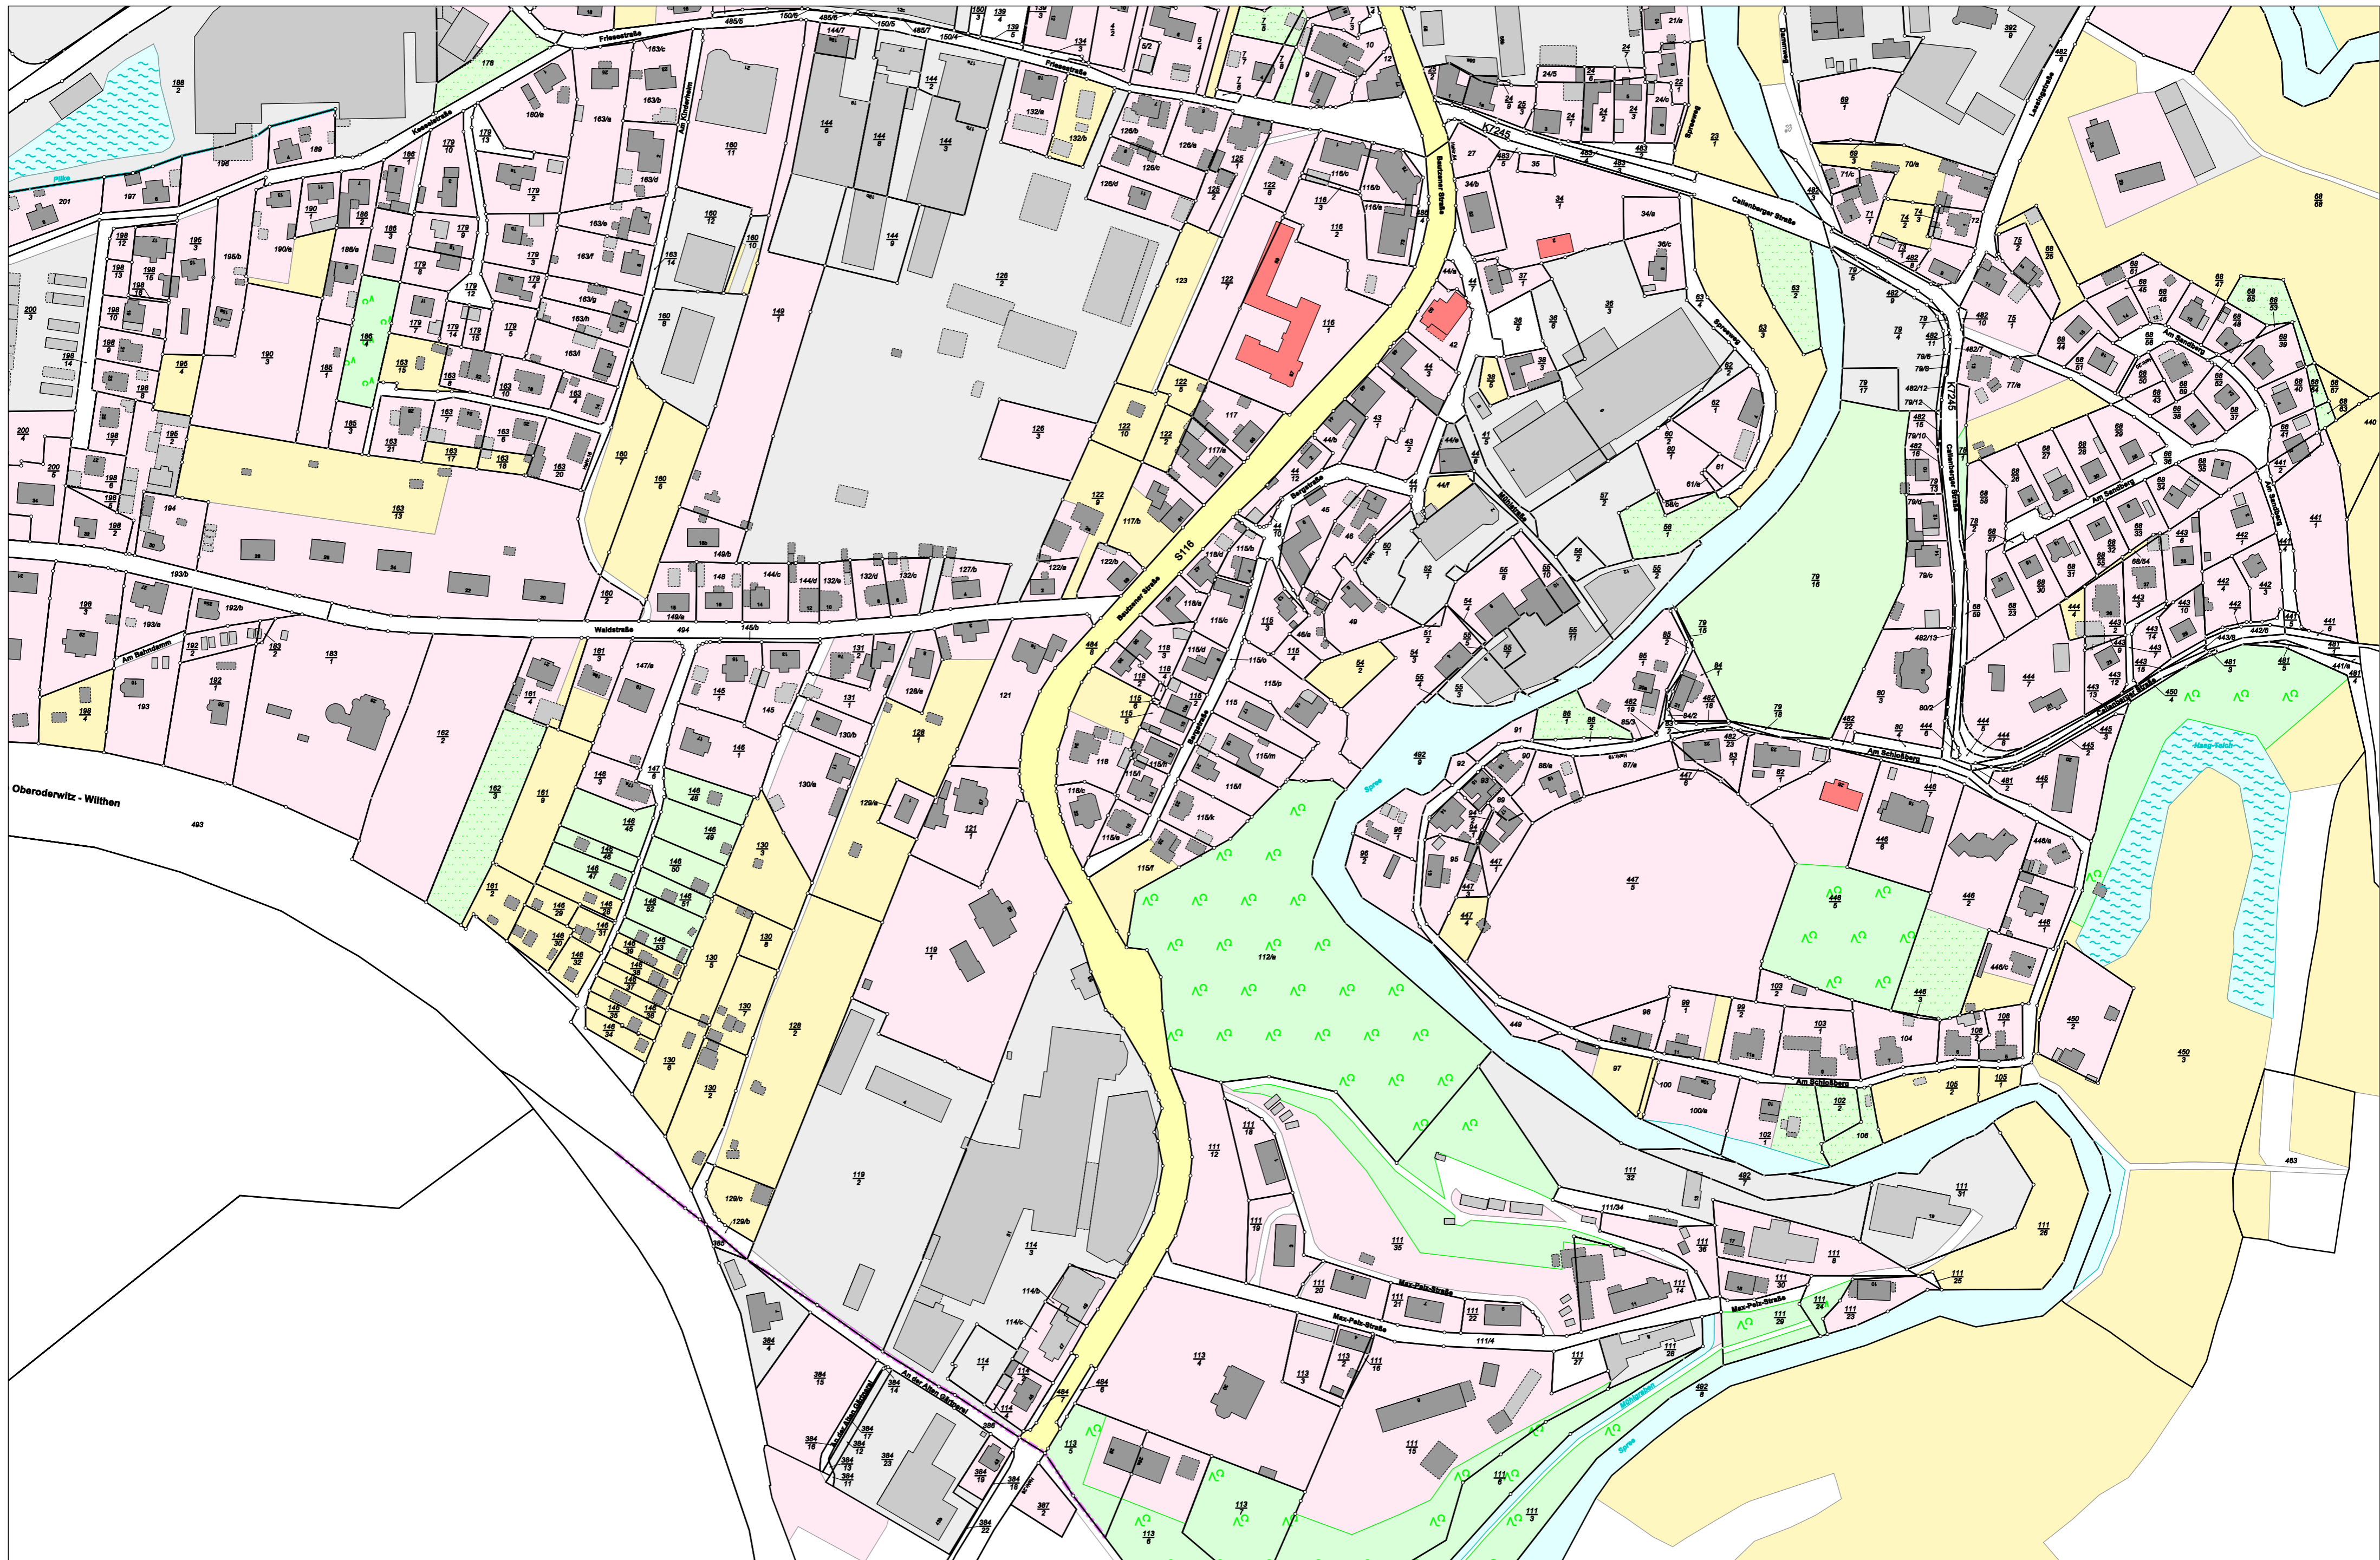

Gemarkung Kirschau (1495); Stadt Schirgiswalde-Kirschau

Karte nach der Fortführung

Kreis Landkreis Bautzen
Gemarkung Kirschau (1495), Karte 1

Maßstab 1 : 2000
erstellt am 15.06.2026

Karte nach der Fortführung

Kreis Landkreis Bautzen
 Gemarkung Kirschau (1495), Karte 2

Maßstab 1 : 2000
 erstellt am 11.06.2026

Oberodewitz - Wilthen

Karte nach der Fortführung

Kreis Landkreis Bautzen
 Gemarkung Kirschau (1495), Karte 3

Maßstab 1 : 2000
 erstellt am 11.06.2026