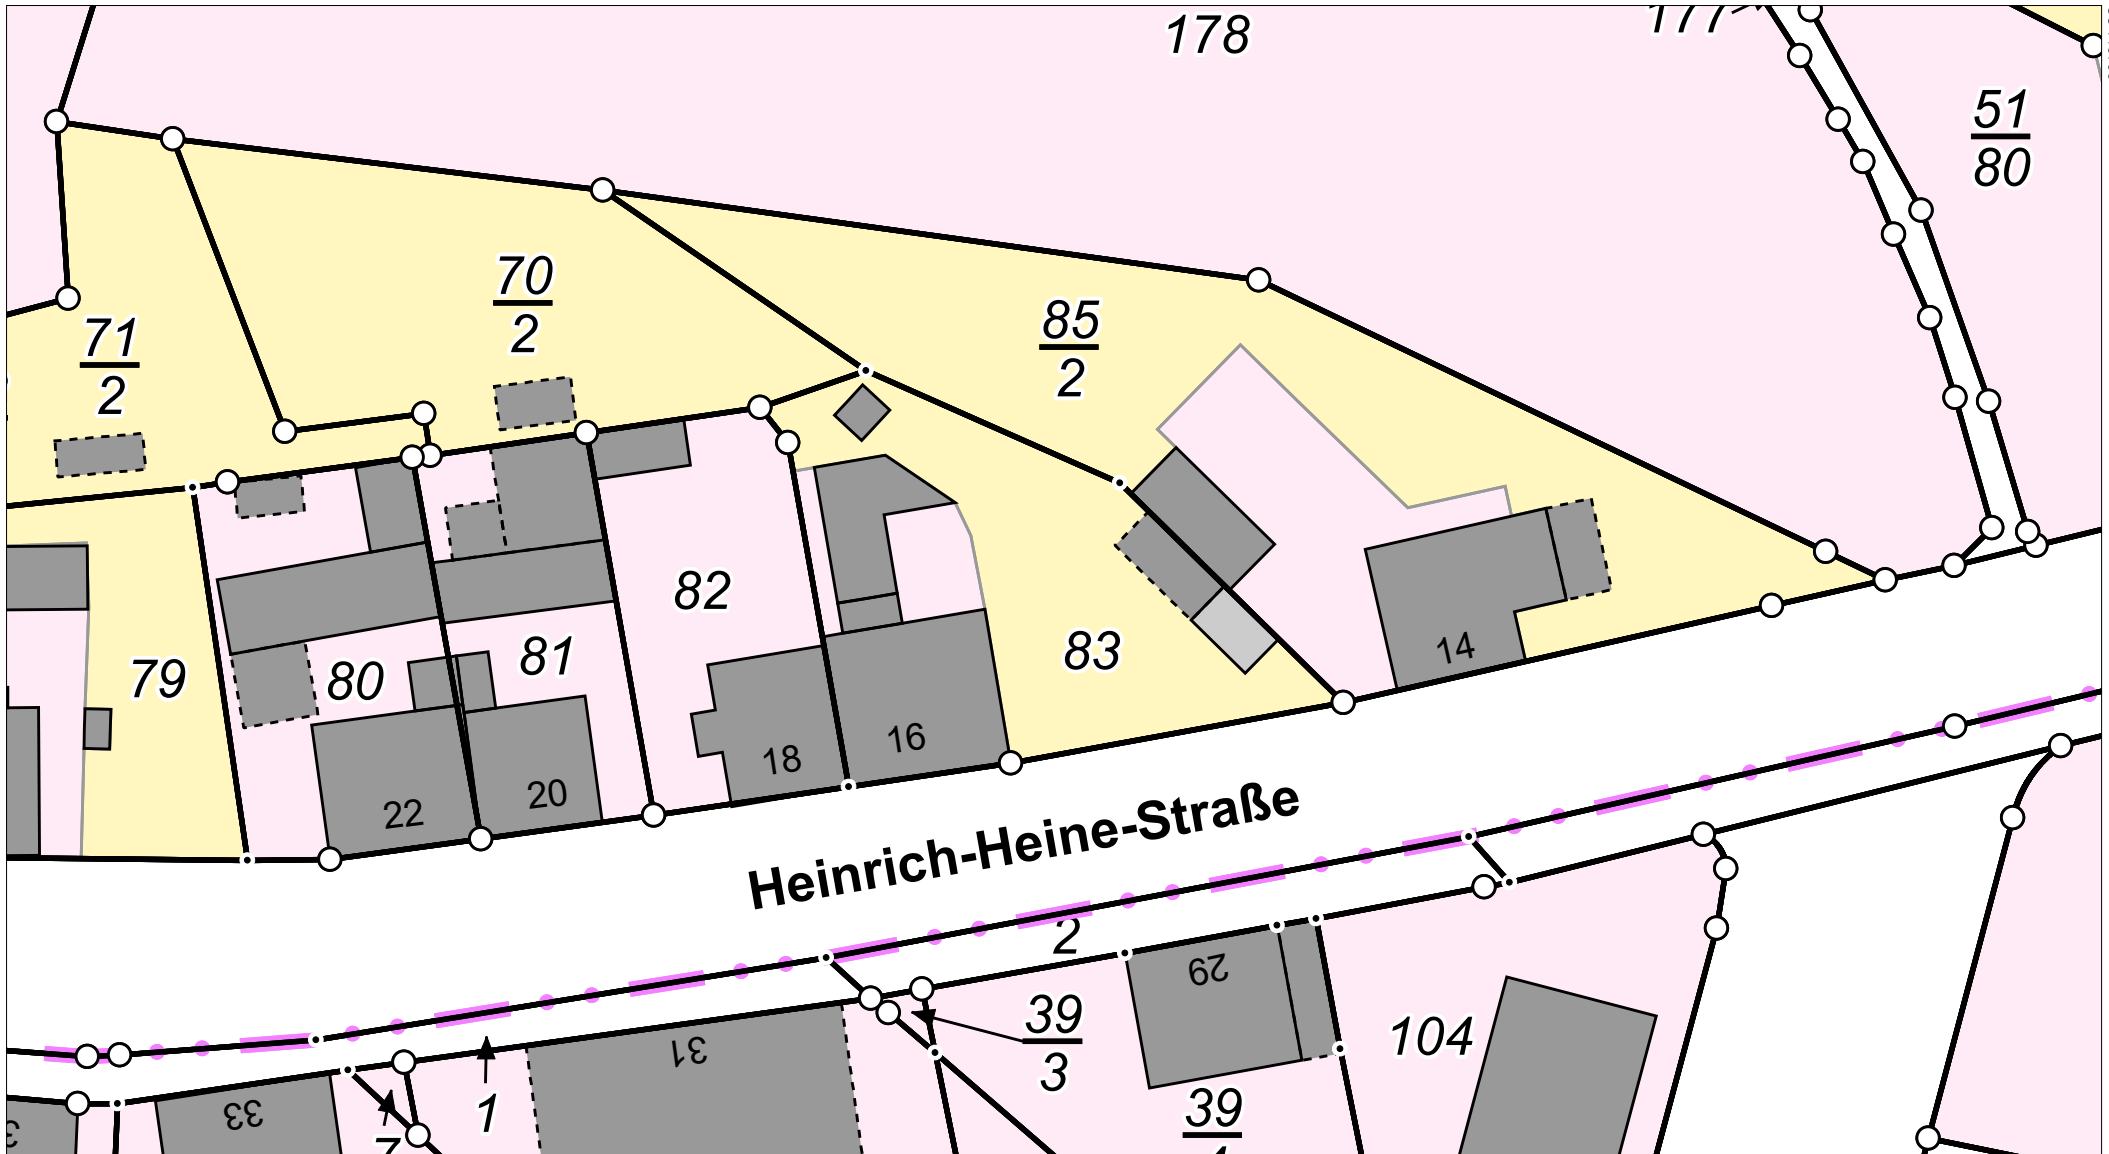

5698606

33446706

33446568

5698530

Maßstab 1:500 Meter

Benutzung nach Maßgabe § 4 der Durchführungsverordnung zum Sächsischen Vermessungs- und Katastergesetz

Der Auszug aus dem Liegenschaftskataster ist zur Entnahme von Maßen, insbesondere von Grenzmaßen oder Grenzabständen nicht geeignet.

Gefertigt durch: Landkreis Bautzen, Bahnhofstraße 9, 02625 Bautzen

Vermessungsverwaltung des Freistaates Sachsen
Landkreis Bautzen

Bahnhofstraße 9
02625 Bautzen

**Auszug aus dem
Liegenschaftskataster**

Liegenschaftskarte 1:500

Erstellt am 11.06.2026

Flurstück: 83
Gemarkung: Hoyerswerda Flur 15 (4796)

Gemeinde: Stadt Hoyerswerda
Kreis: Landkreis Bautzen