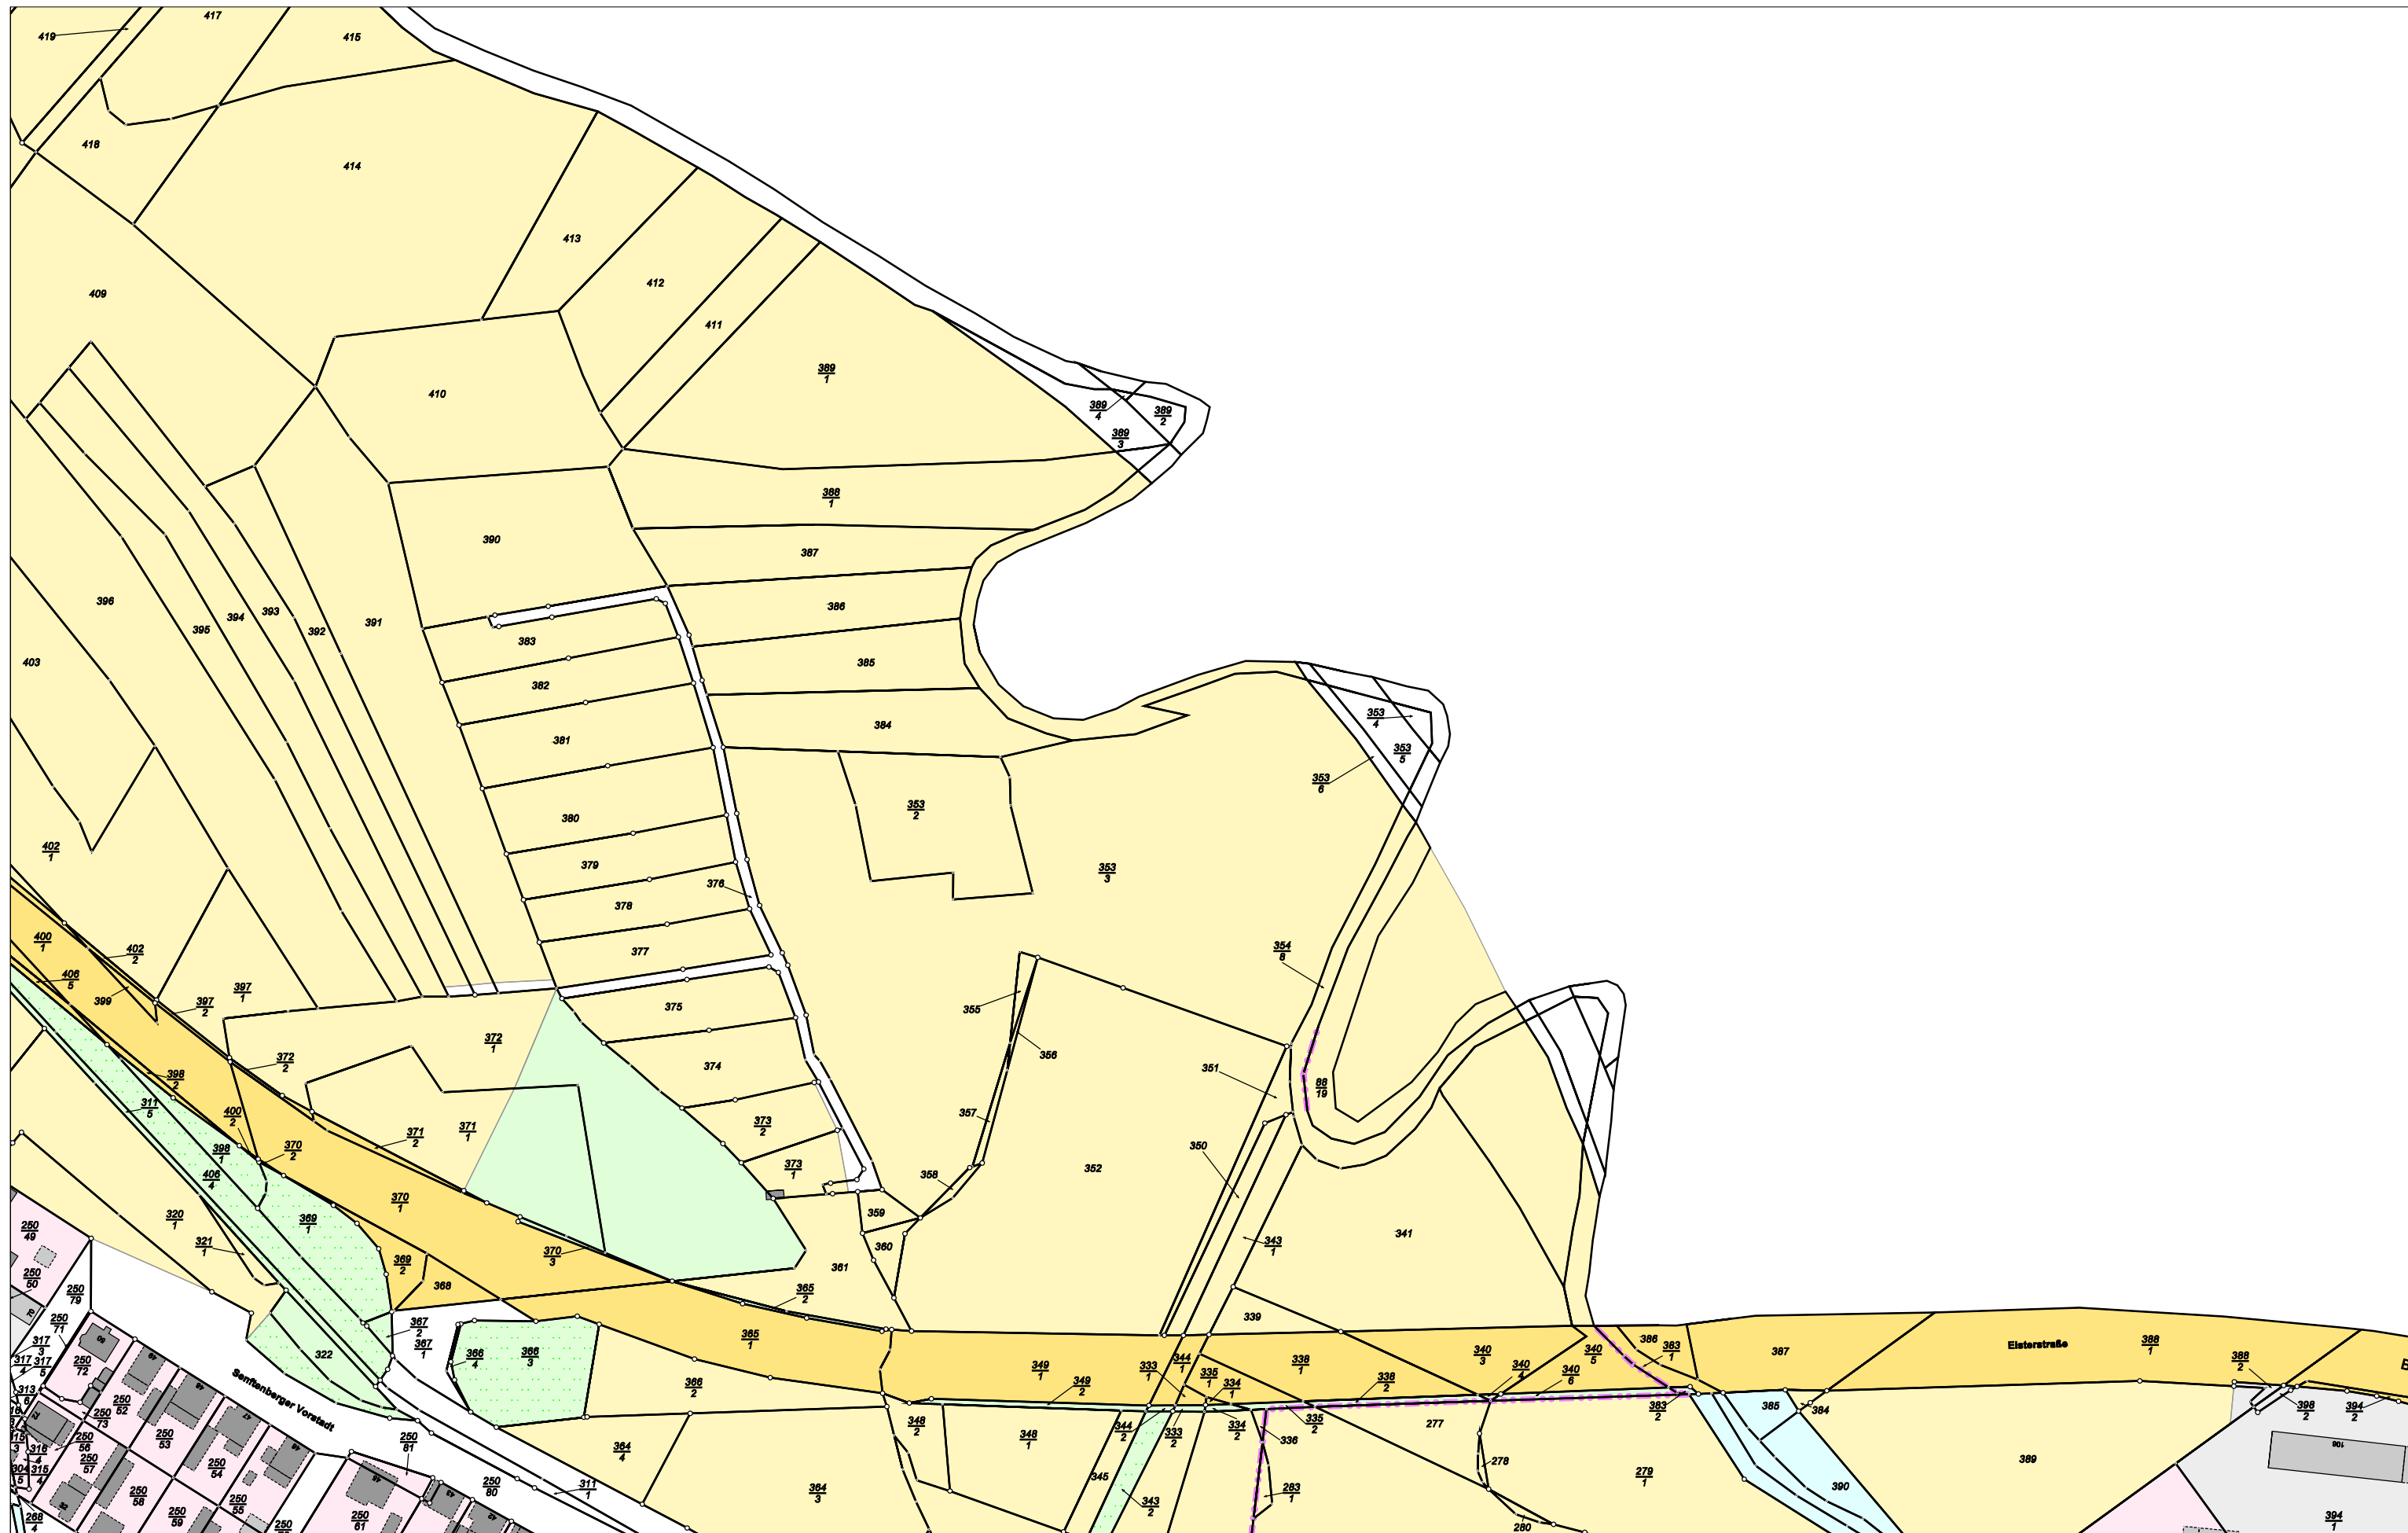

Stadt Hoyerswerda

Gemarkungen Dörghausen Flur 2 (4745), Klein Neida Flur 1 (4802) und Flur 2 (4803);

Karte nach der Fortführung

Kreis

Landkreis Bautzen

Gemarkung

Klein Neida Flur 2 (4803), Karte 1

Maßstab 1 : 2000

Stadt Hoyerswerda

Gemarkungen Hoyerswerda Flur 1 (4782) und Hoyerswerda Flur 2 (4783)

Karte nach der Fortführung

Kreis Landkreis Bautzen
Gemarkung Hoyerswerda Flur 1 (4782), Karte 1

Maßstab 1 : 2000
erstellt am 01.06.2026

Karte nach der Fortführung

Kreis Landkreis Bautzen
 Gemarkung Hoyerswerda Flur 1 (4782), Karte 2

Maßstab 1 : 2000
 erstellt am 01.06.2026

Karte nach der Fortführung

Kreis Landkreis Bautzen
Gemarkung Hoyerswerda Flur 2 (4783), Karte 3

Maßstab 1 : 2000
erstellt am 11.06.2026

Karte nach der Fortführung

Kreis

Landkreis Bautzen

Gemarkung

Hoyerswerda Flur 2 (4783), Karte 4

Maßstab 1 : 2000

erstellt am 01.06.2026