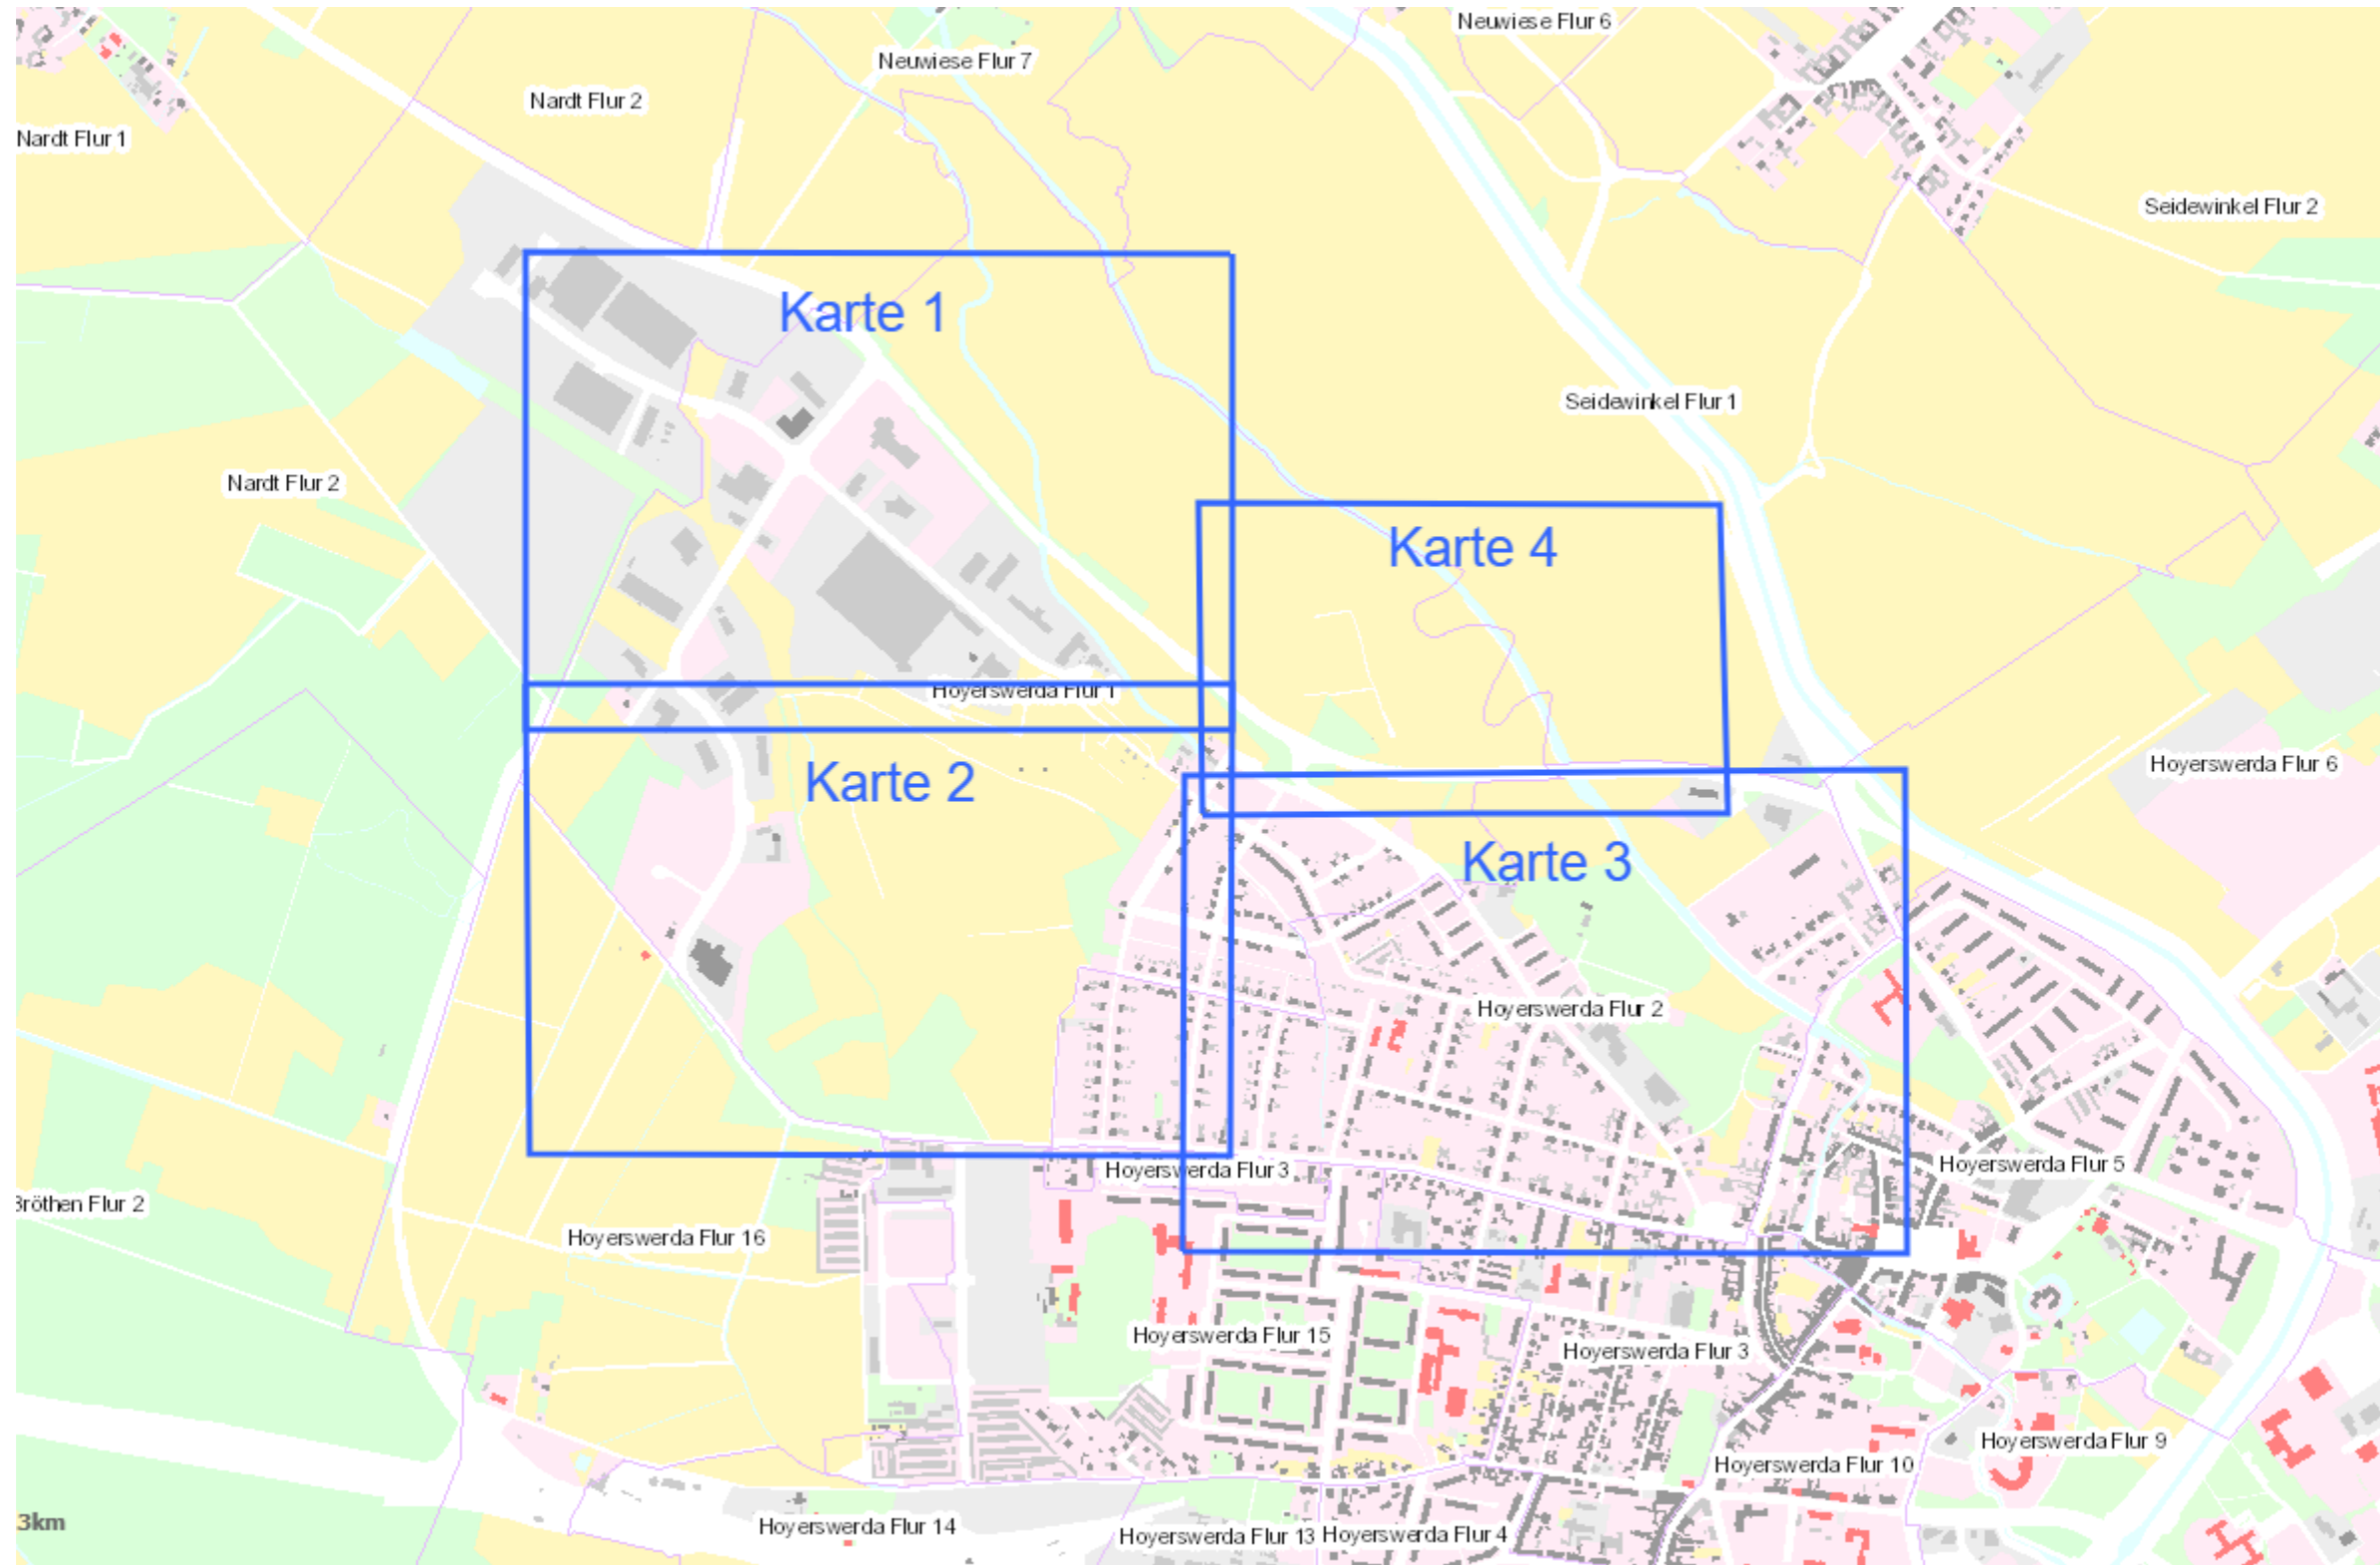

Stadt Hoyerswerda

Gemarkungen Dörghausen Flur 2 (4745), Klein Neida Flur 1 (4802) und Flur 2 (4803);

Karte nach der Fortführung

Kreis

Landkreis Bautzen

Gemarkung

Klein Neida Flur 2 (4803), Karte 1

Maßstab 1 : 2000

erstellt am 04.03.2026

Karte nach der Fortführung

Kreis

Landkreis Bautzen

Maßstab 1 : 1000

Gemarkung

Klein Neida Flur 2 (4803), Karte 2

erstellt am 04.03.2026

Stadt Hoyerswerda

Gemarkungen Hoyerswerda Flur 1 (4782) und Hoyerswerda Flur 2 (4783)

Karte nach der Fortführung

Kreis Landkreis Bautzen
Gemarkung Hoyerswerda Flur 1 (4782), Karte 1

Maßstab 1 : 2000
erstellt am 01.06.2026

Karte nach der Fortführung

Kreis Landkreis Bautzen
 Gemarkung Hoyerswerda Flur 1 (4782), Karte 2

Maßstab 1 : 2000
 erstellt am 01.06.2026

Karte nach der Fortführung

Kreis Landkreis Bautzen
Gemarkung Hoyerswerda Flur 2 (4783), Karte 3