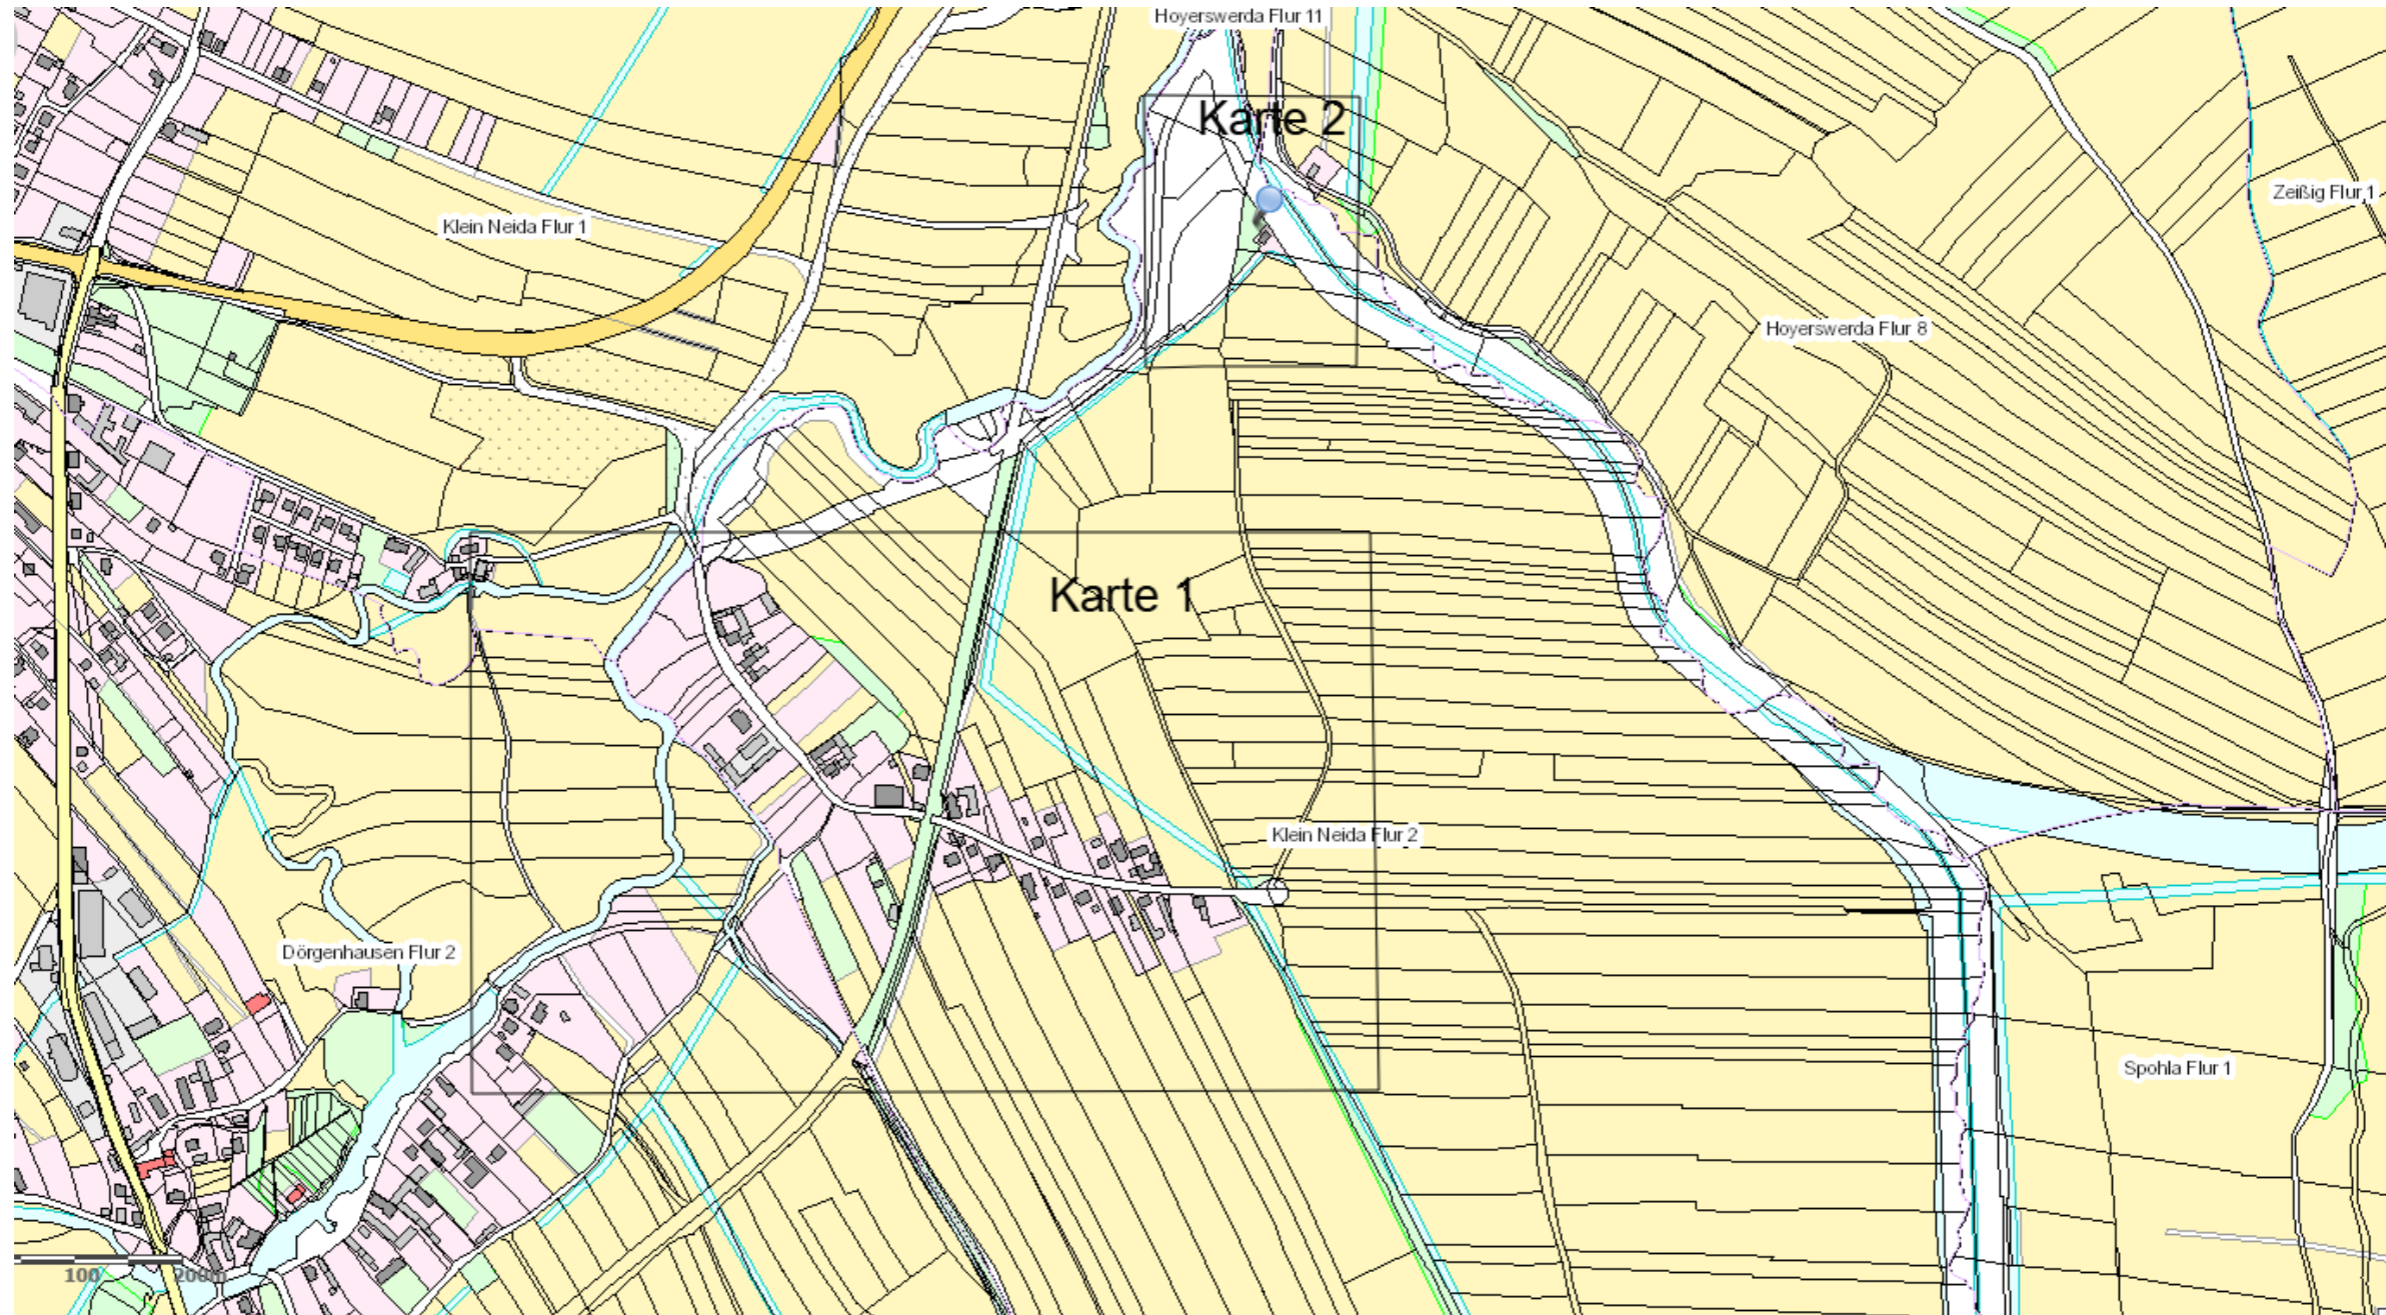

Stadt Hoyerswerda

Gemarkungen Dörghausen Flur 2 (4745), Klein Neida Flur 1 (4802) und Flur 2 (4803);

Karte nach der Fortführung

Kreis

Landkreis Bautzen

Gemarkung

Klein Neida Flur 2 (4803), Karte 1

Maßstab 1 : 2000

erstellt am 04.03.2026

Karte nach der Fortführung

Kreis

Landkreis Bautzen

Maßstab 1 : 1000

Gemarkung

Klein Neida Flur 2 (4803), Karte 2

erstellt am 04.03.2026

Stadt Hoyerswerda

Gemarkungen Hoyerswerda Flur 1 (4782) und Hoyerswerda Flur 2 (4783)

Karte nach der Fortführung

Kreis Landkreis Bautzen
Gemarkung Hoyerswerda Flur 1 (4782), Karte 1

Maßstab 1 : 2000
erstellt am 01.06.2026

Karte nach der Fortführung

Kreis Landkreis Bautzen
 Gemarkung Hoyerswerda Flur 1 (4782), Karte 2

Maßstab 1 : 2000
 erstellt am 01.06.2026

Karte nach der Fortführung

Kreis Landkreis Bautzen
Gemarkung Hoyerswerda Flur 2 (4783), Karte 3