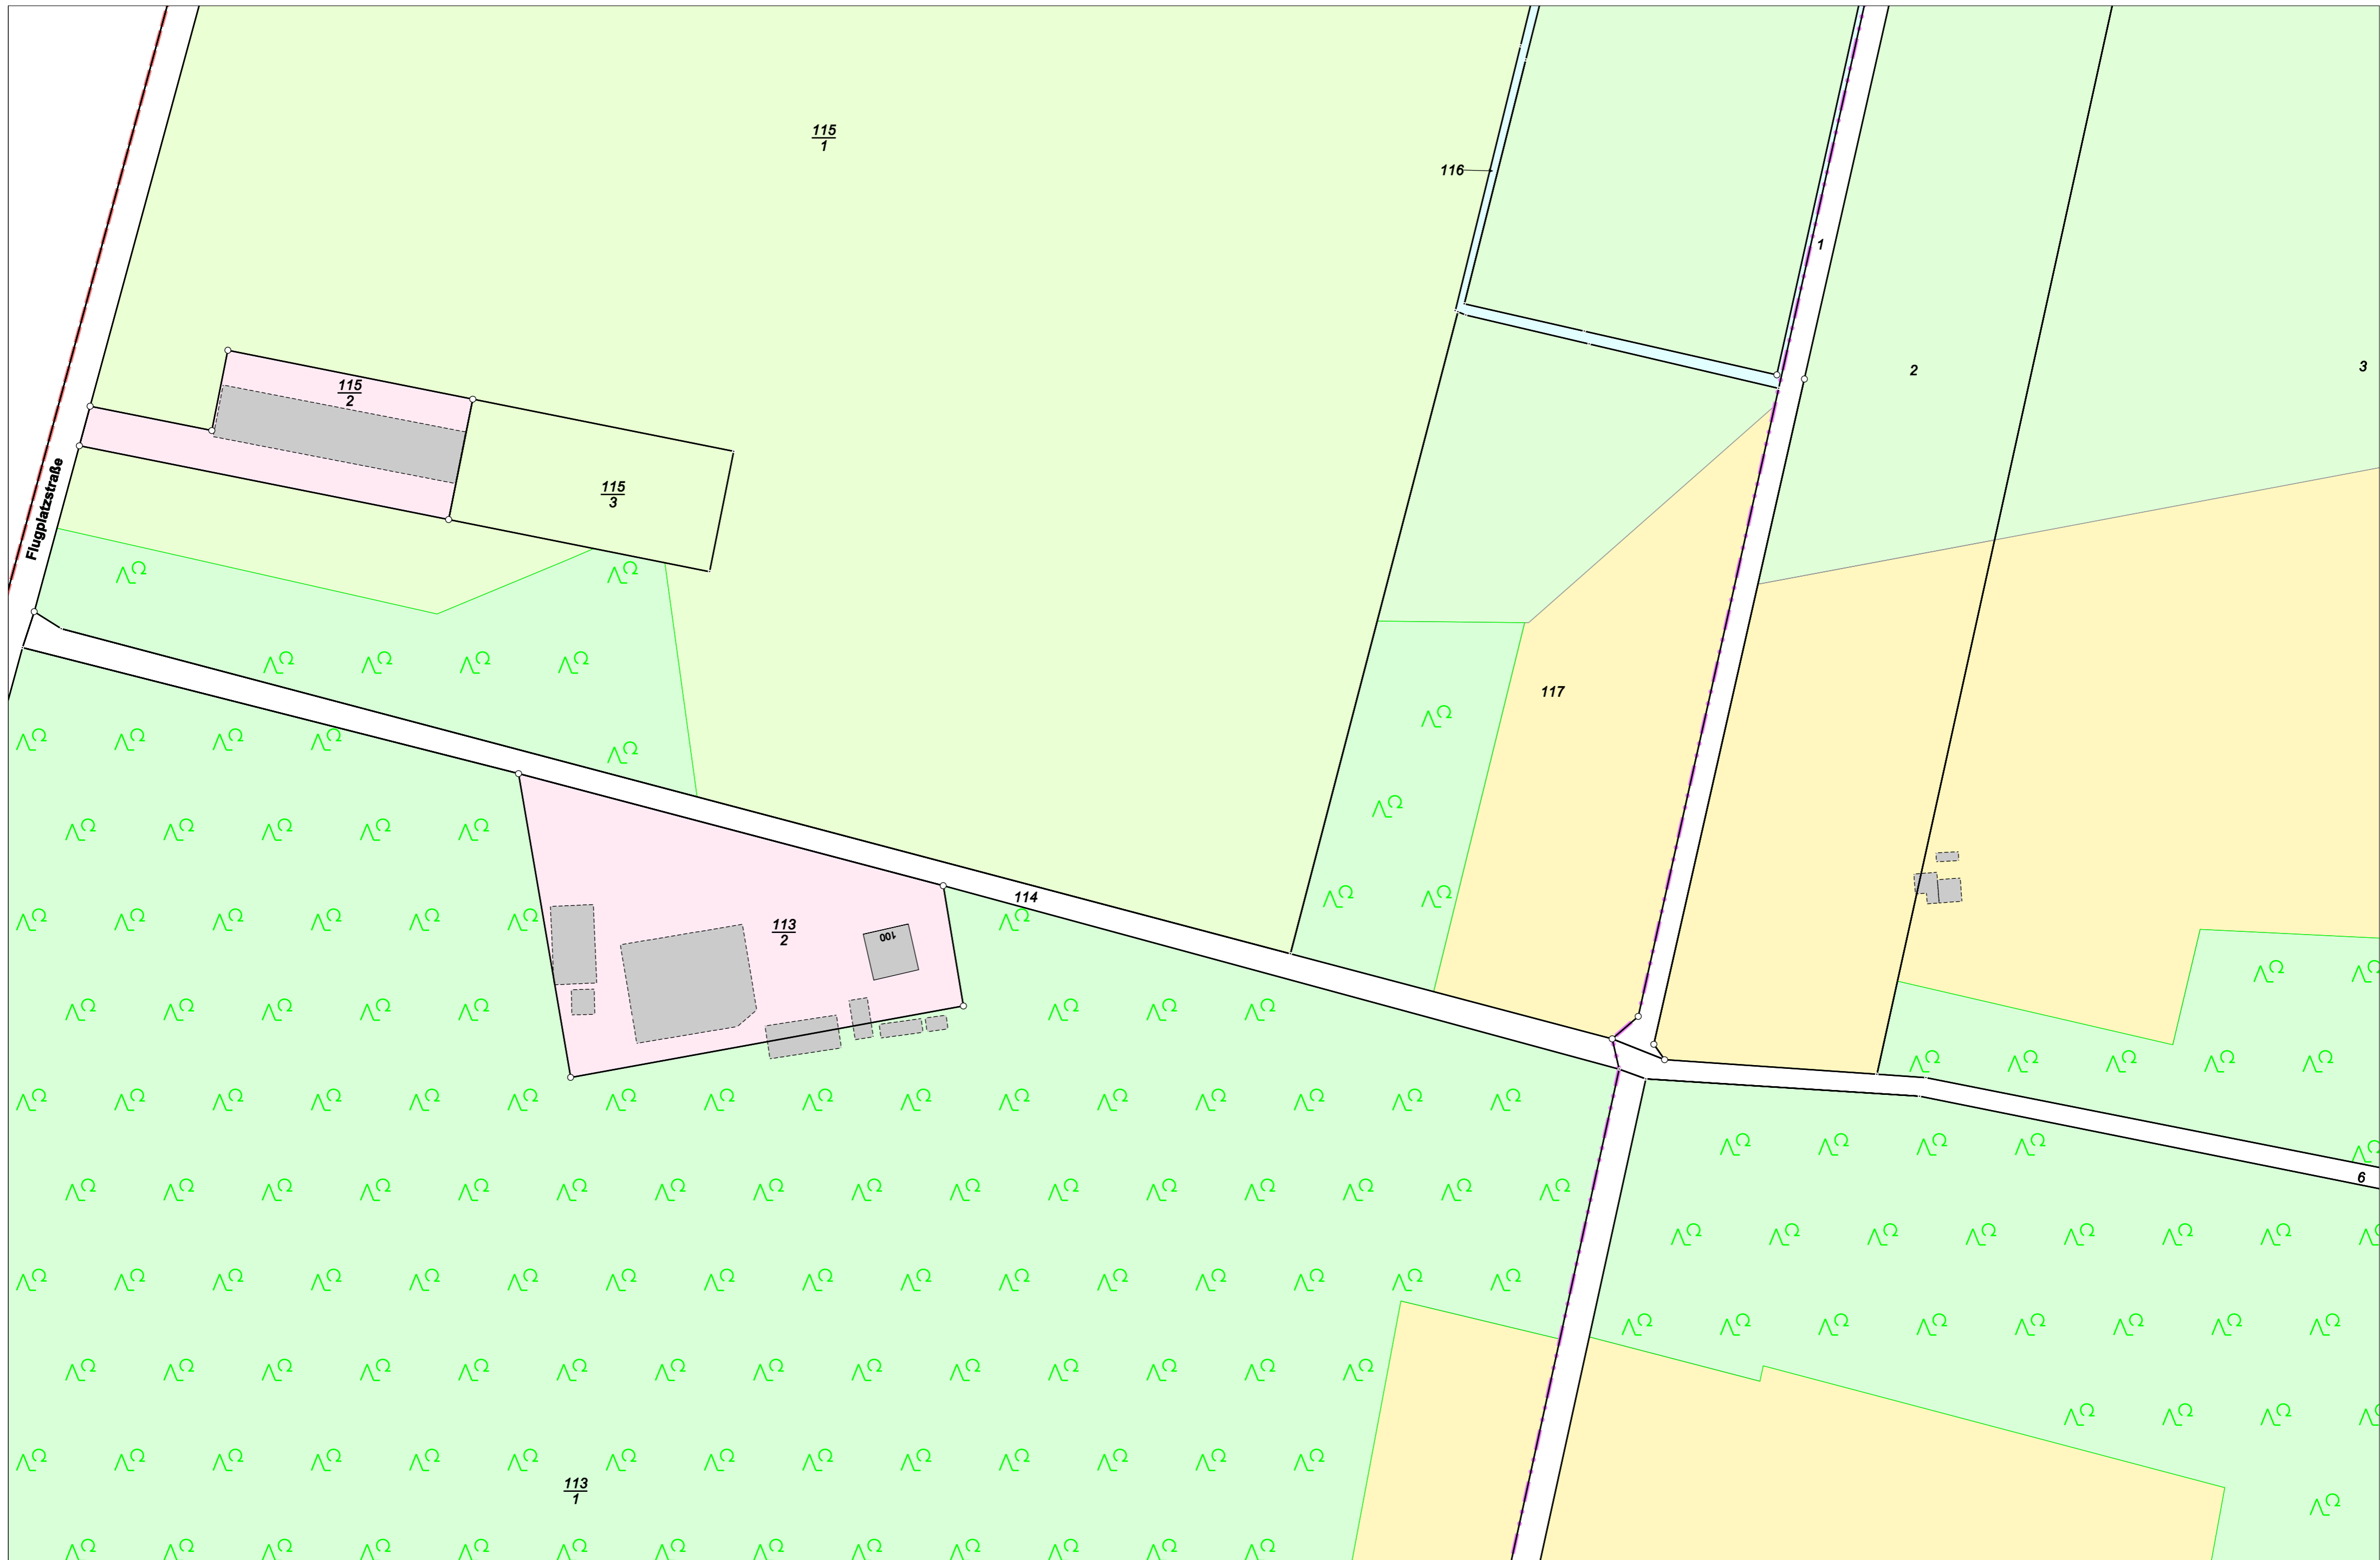

Stadt Hoyerswerda

Gemarkungen Dörghausen Flur 2 (4745), Klein Neida Flur 1 (4802) und Flur 2 (4803);

Karte nach der Fortführung

Kreis

Landkreis Bautzen

Gemarkung

Klein Neida Flur 2 (4803), Karte 1

Maßstab 1 : 2000

Erstellt am 11.06.2026

Flurstück: 83
Gemarkung: Hoyerswerda Flur 15 (4796)

Gemeinde: Stadt Hoyerswerda
Kreis: Landkreis Bautzen

Stadt Hoyerswerda

Gemarkungen Nardt Flur 2 (4980) und Nardt Flur 3 (4981)

Karte nach der Fortführung