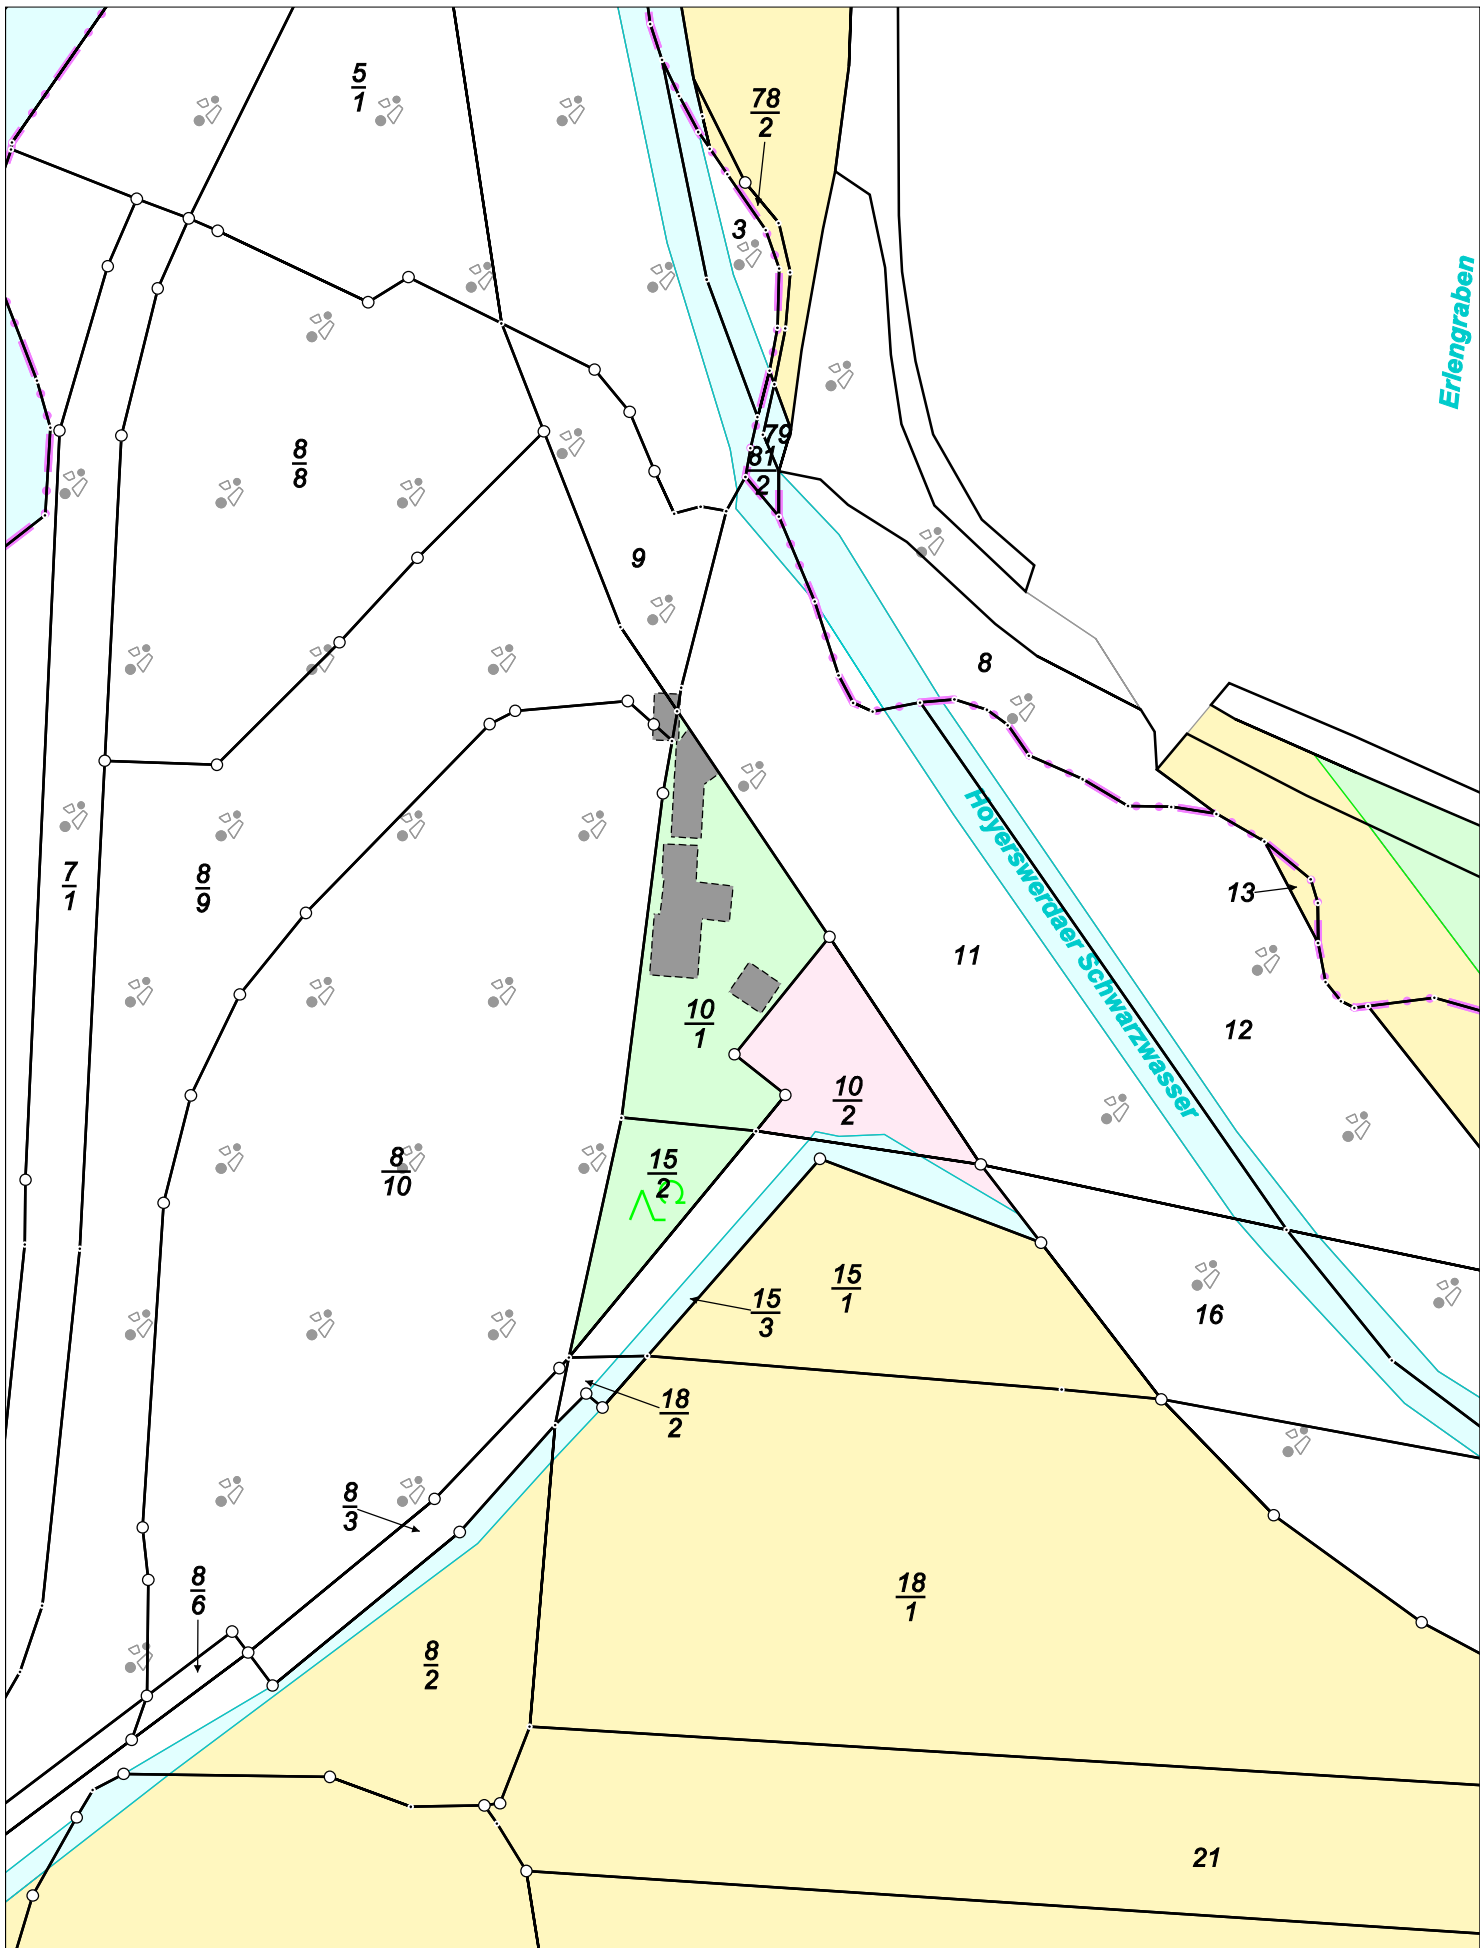

Stadt Hoyerswerda

Gemarkungen Dörghausen Flur 2 (4745), Klein Neida Flur 1 (4802) und Flur 2 (4803);

Karte nach der Fortführung

Kreis

Landkreis Bautzen

Gemarkung

Klein Neida Flur 2 (4803), Karte 1

Maßstab 1 : 2000

erstellt am 04.03.2026

Karte nach der Fortführung

Kreis

Landkreis Bautzen

Maßstab 1 : 1000

Gemarkung

Klein Neida Flur 2 (4803), Karte 2

erstellt am 04.03.2026

Stadt Hoyerswerda

Gemarkungen Hoyerswerda Flur 1 (4782) und Hoyerswerda Flur 2 (4783)

Karte nach der Fortführung

Kreis Landkreis Bautzen
Gemarkung Hoyerswerda Flur 1 (4782), Karte 1

Maßstab 1 : 2000
erstellt am 01.06.2026

Maßstab 1 : 2000
erstellt am 11.06.2026

Karte nach der Fortführung

Kreis

Landkreis Bautzen

Gemarkung

Hoyerswerda Flur 2 (4783), Karte 4

Maßstab 1 : 2000

erstellt am 01.06.2026