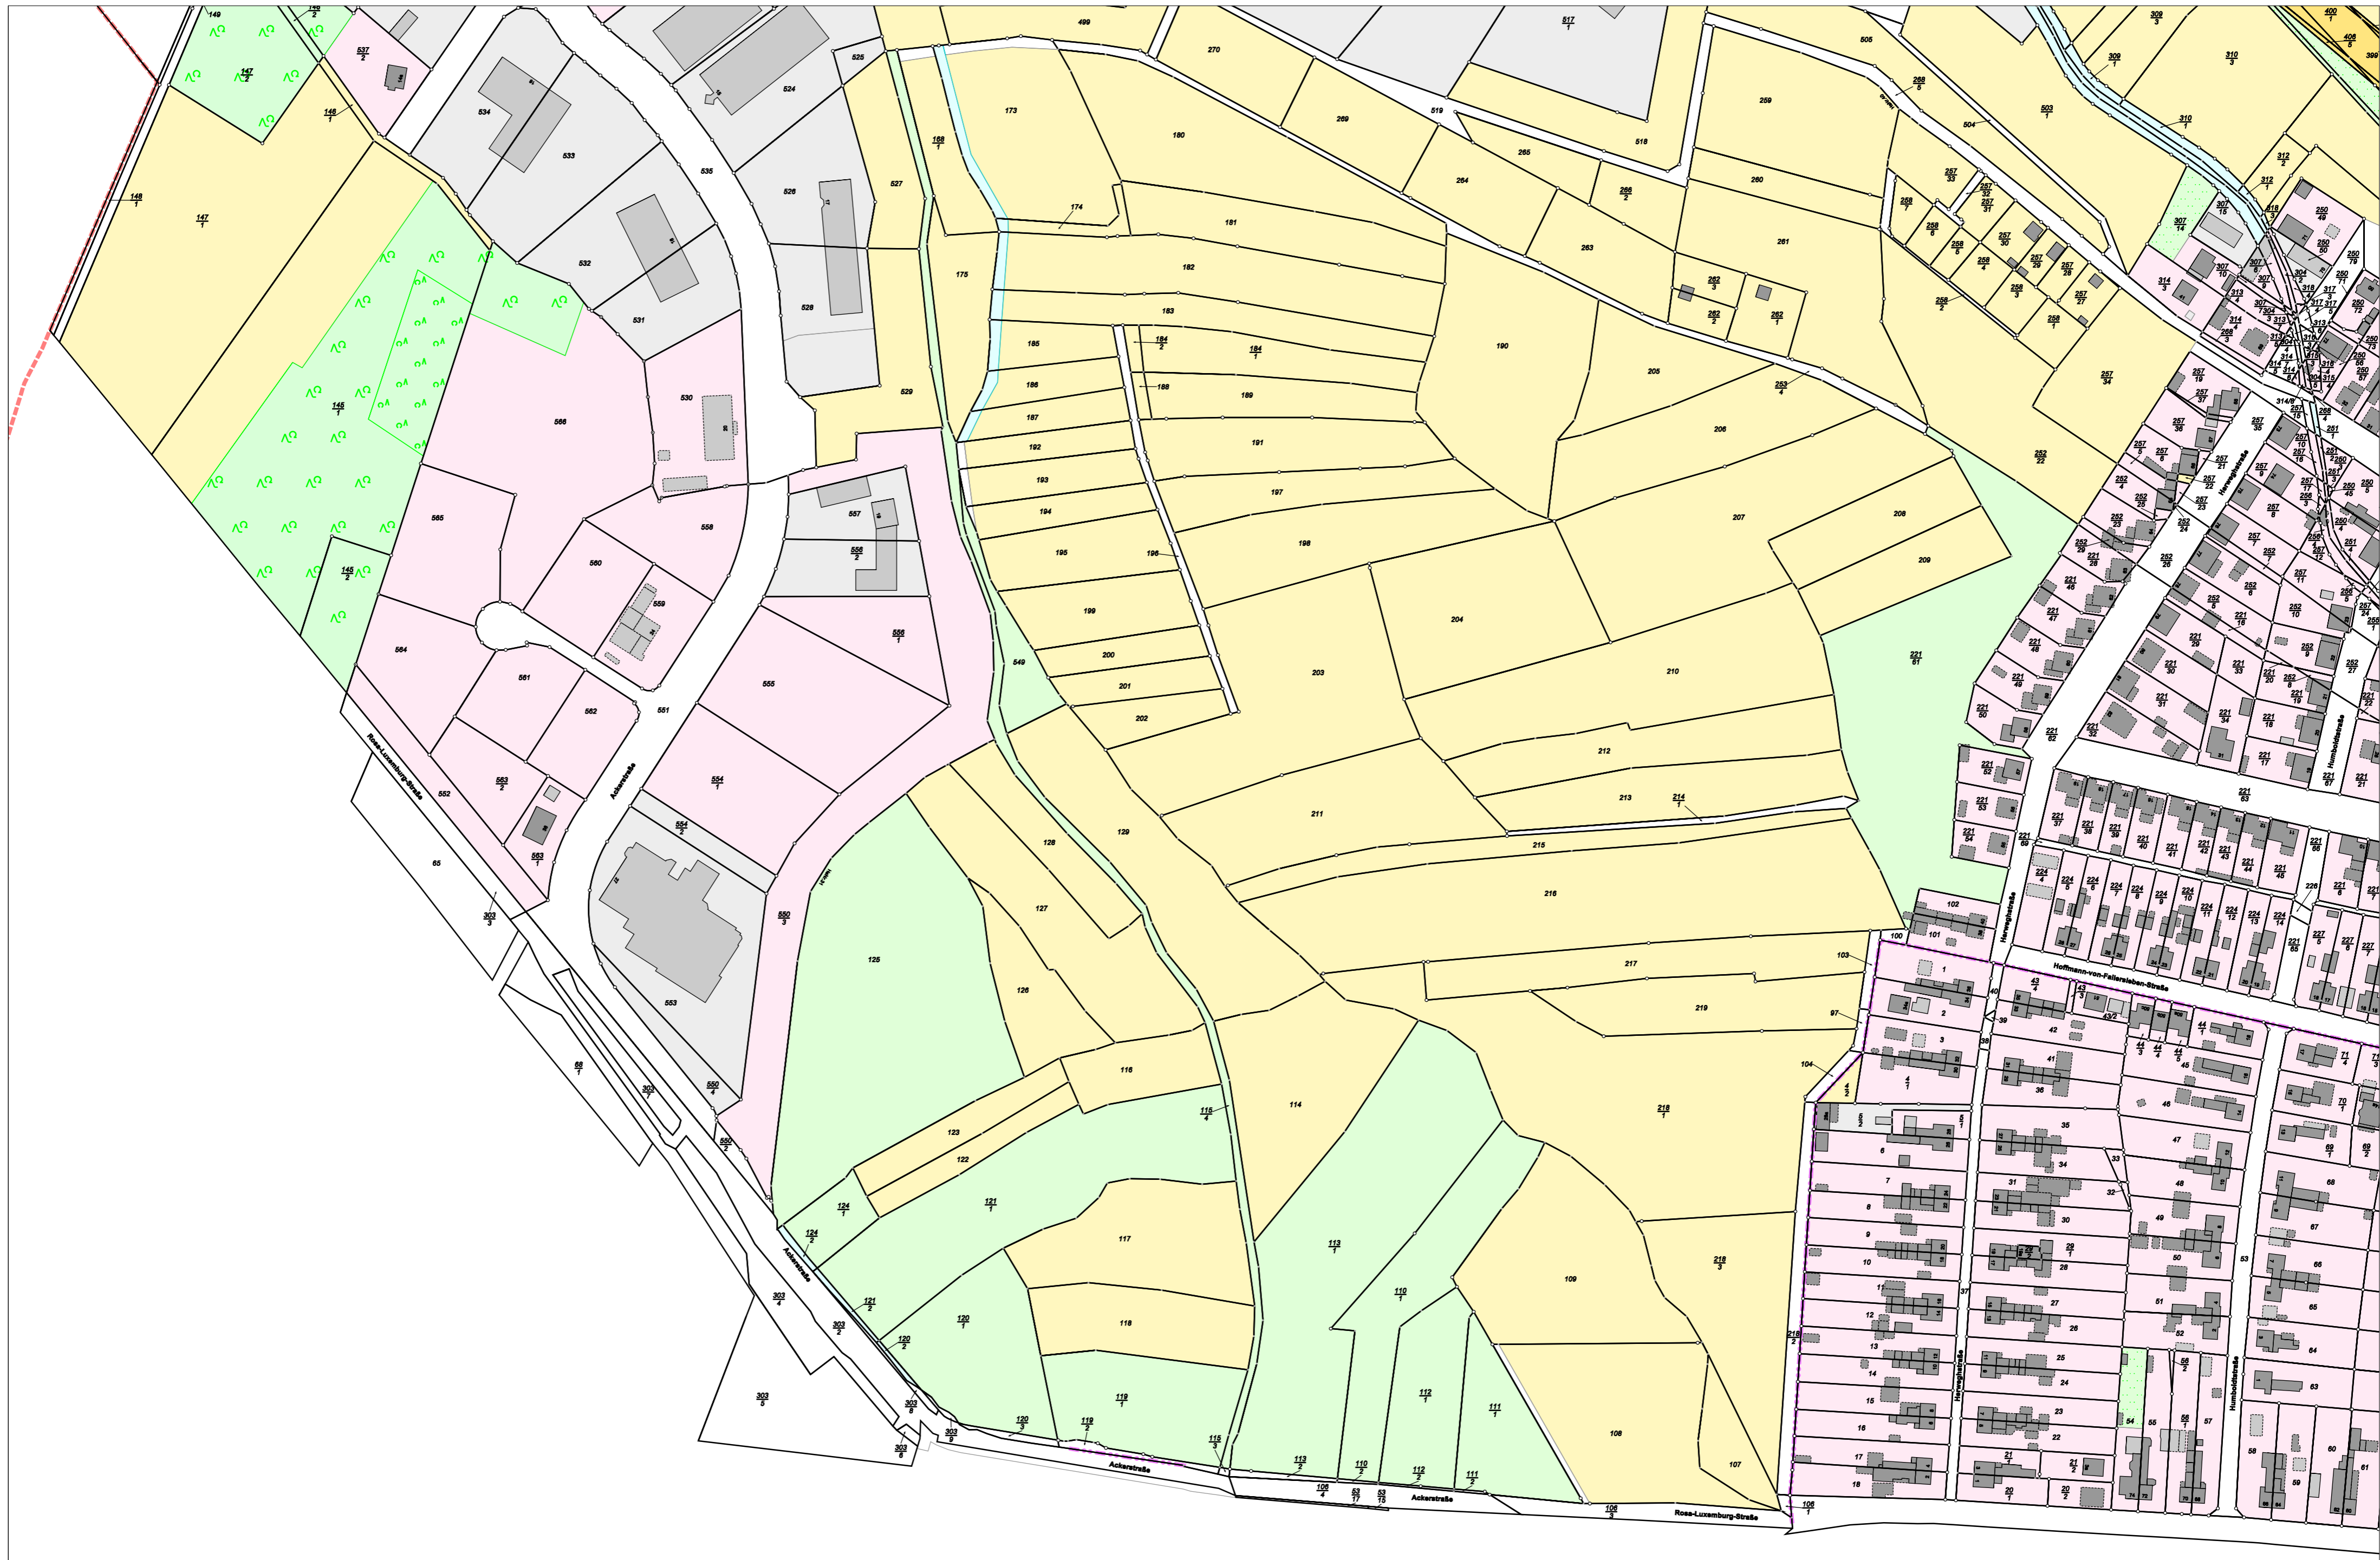

Stadt Hoyerswerda

Gemarkungen Dörghausen Flur 2 (4745), Klein Neida Flur 1 (4802) und Flur 2 (4803);

Karte nach der Fortführung

Kreis

Landkreis Bautzen

Gemarkung

Klein Neida Flur 2 (4803), Karte 1

Maßstab 1 : 2000

Stadt Hoyerswerda

Gemarkungen Hoyerswerda Flur 1 (4782) und Hoyerswerda Flur 2 (4783)

Karte nach der Fortführung

Kreis Landkreis Bautzen
Gemarkung Hoyerswerda Flur 1 (4782), Karte 1

Maßstab 1 : 2000
erstellt am 01.06.2026

Karte nach der Fortführung

Kreis Landkreis Bautzen
 Gemarkung Hoyerswerda Flur 1 (4782), Karte 2

Maßstab 1 : 2000
 erstellt am 01.06.2026

Karte nach der Fortführung

Kreis Landkreis Bautzen
Gemarkung Hoyerswerda Flur 2 (4783), Karte 3

Maßstab 1 : 2000
erstellt am 11.06.2026

Karte nach der Fortführung

Kreis

Landkreis Bautzen

Gemarkung

Hoyerswerda Flur 2 (4783), Karte 4

Maßstab 1 : 2000

erstellt am 01.06.2026