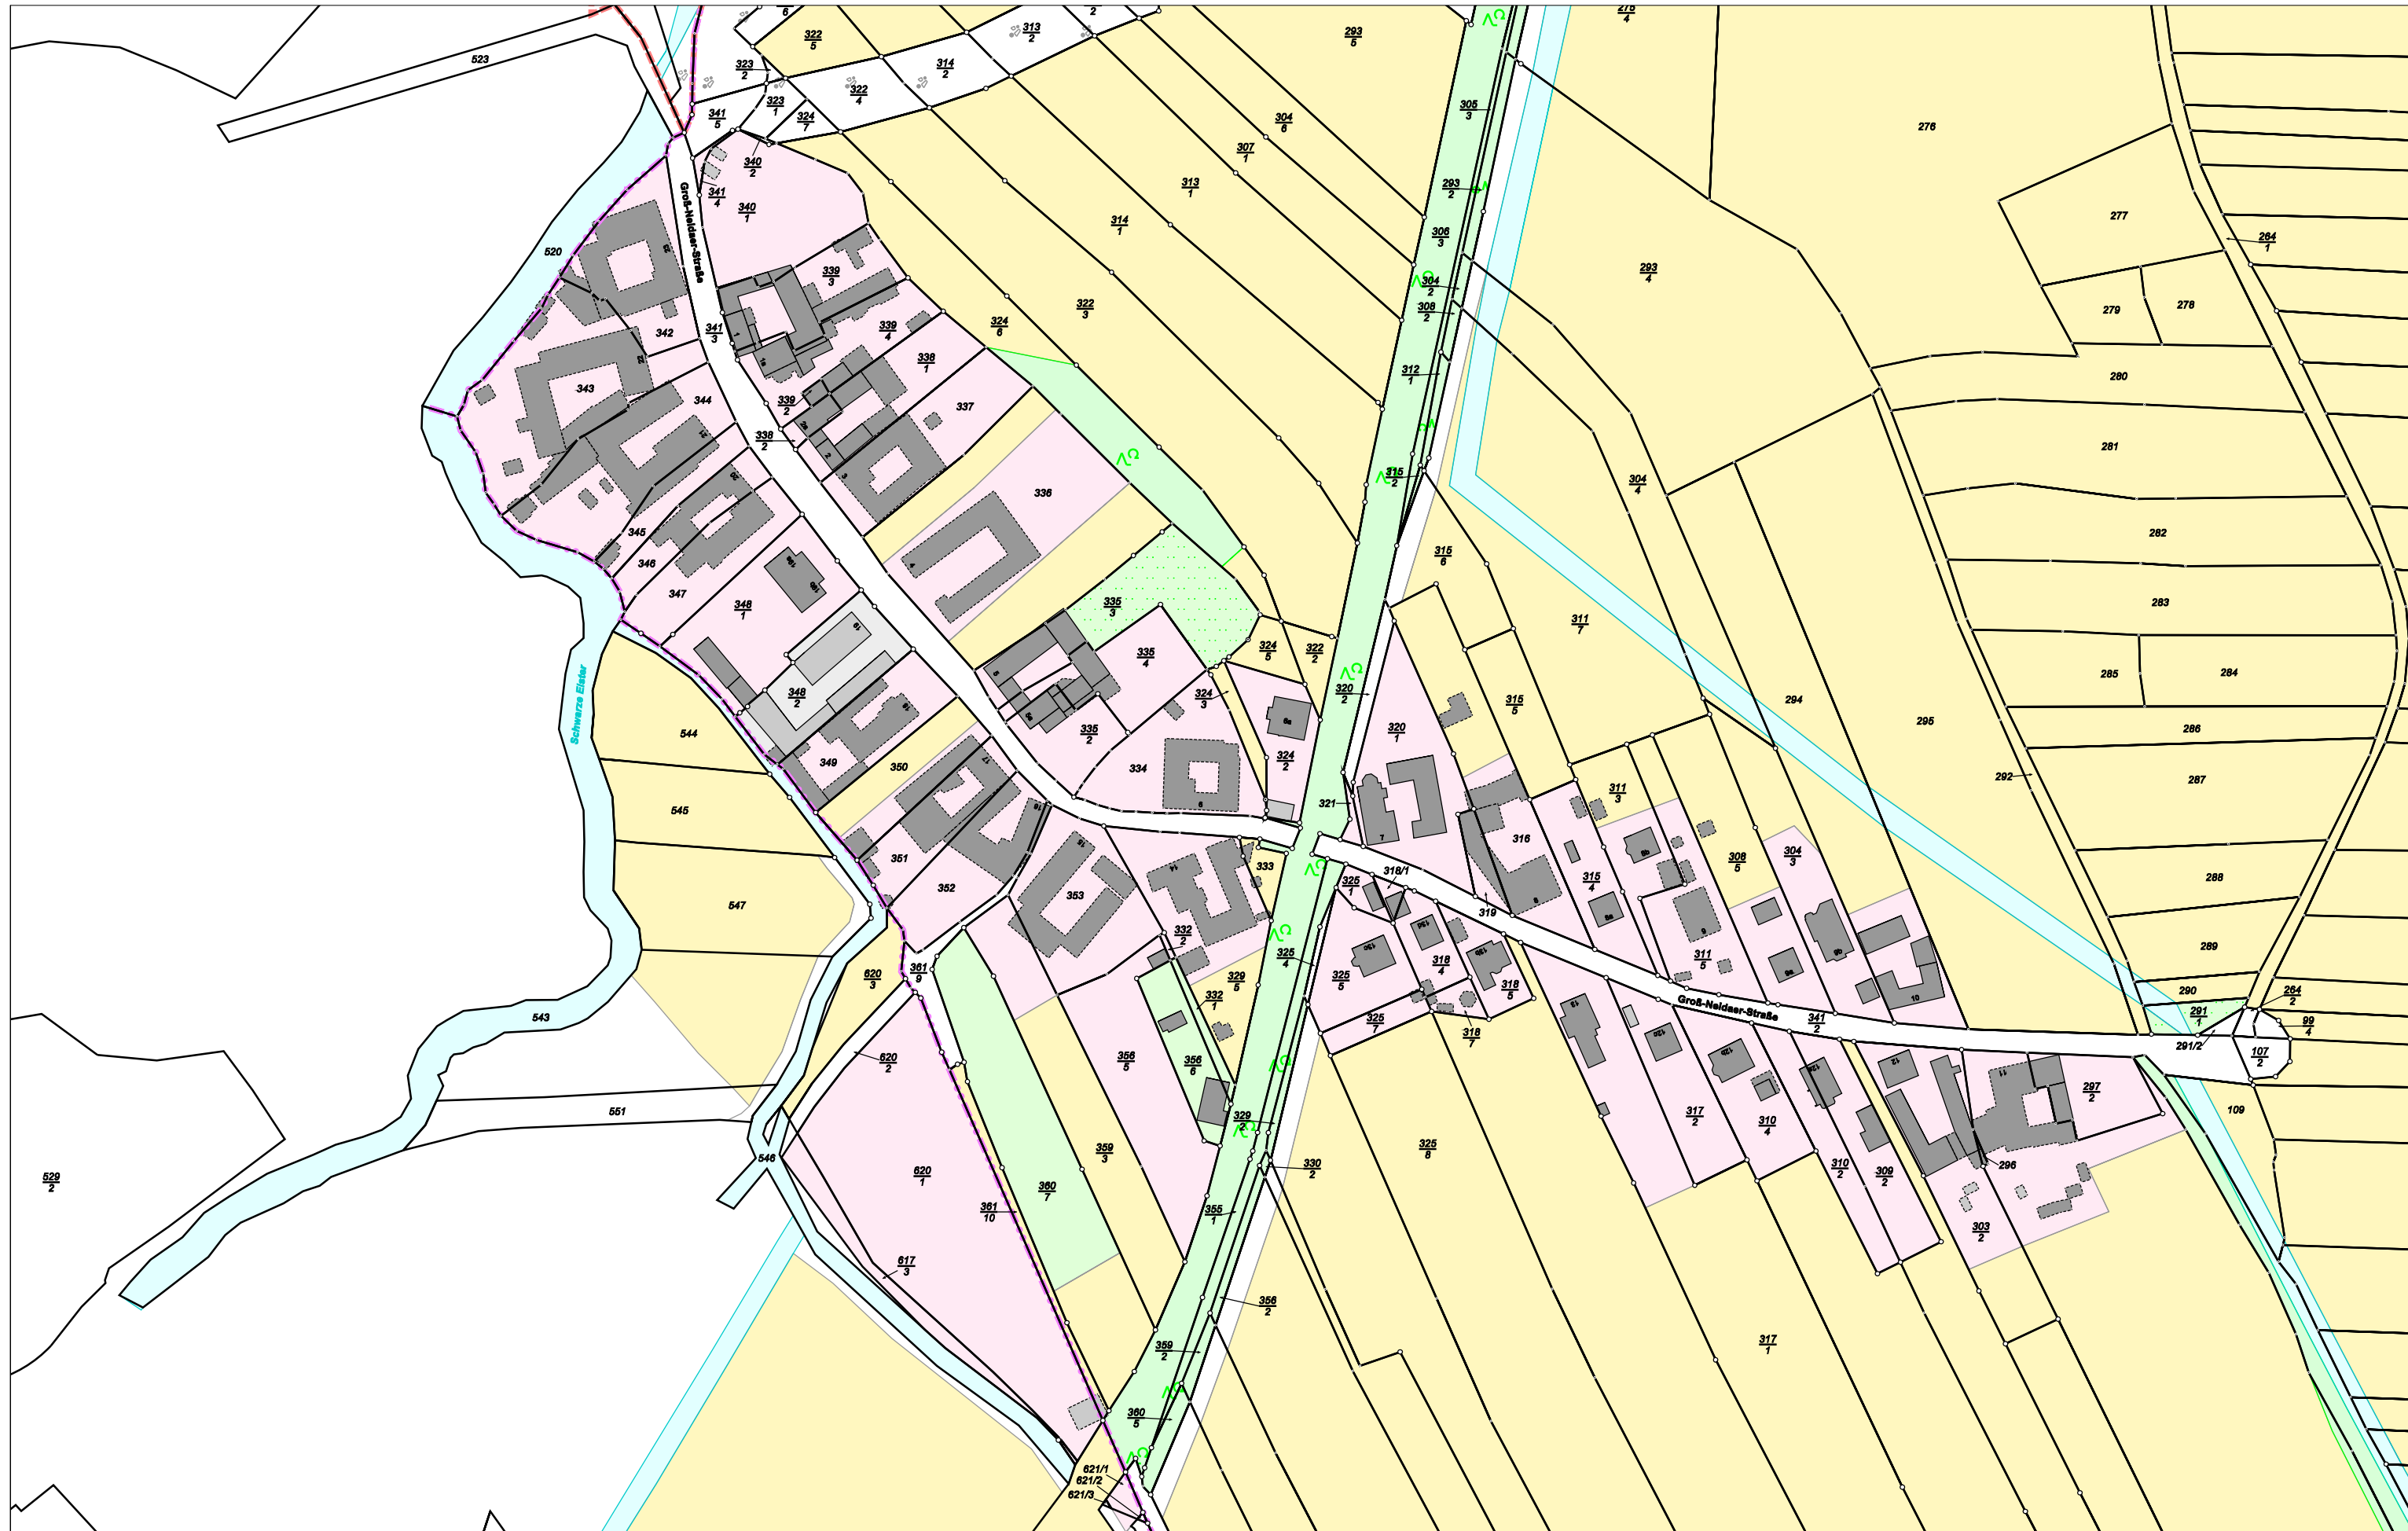

Stadt Hoyerswerda

Gemarkungen Dörghausen Flur 2 (4745), Klein Neida Flur 1 (4802) und Flur 2 (4803);

Karte nach der Fortführung

Kreis

Landkreis Bautzen

Gemarkung

Klein Neida Flur 2 (4803), Karte 1

Maßstab 1 : 2000

erstellt am 04.03.2026

Karte nach der Fortführung

Kreis

Landkreis Bautzen

Maßstab 1 : 1000

Gemarkung

Klein Neida Flur 2 (4803), Karte 2

erstellt am 04.03.2026

Stadt Hoyerswerda

Gemarkungen Hoyerswerda Flur 1 (4782) und Hoyerswerda Flur 2 (4783)

Karte nach der Fortführung

Kreis Landkreis Bautzen
Gemarkung Hoyerswerda Flur 1 (4782), Karte 1

Maßstab 1 : 2000
erstellt am 01.06.2026

Karte nach der Fortführung

Kreis Landkreis Bautzen
 Gemarkung Hoyerswerda Flur 1 (4782), Karte 2

Maßstab 1 : 2000
 erstellt am 01.06.2026

Karte nach der Fortführung

Kreis Landkreis Bautzen
Gemarkung Hoyerswerda Flur 2 (4783), Karte 3