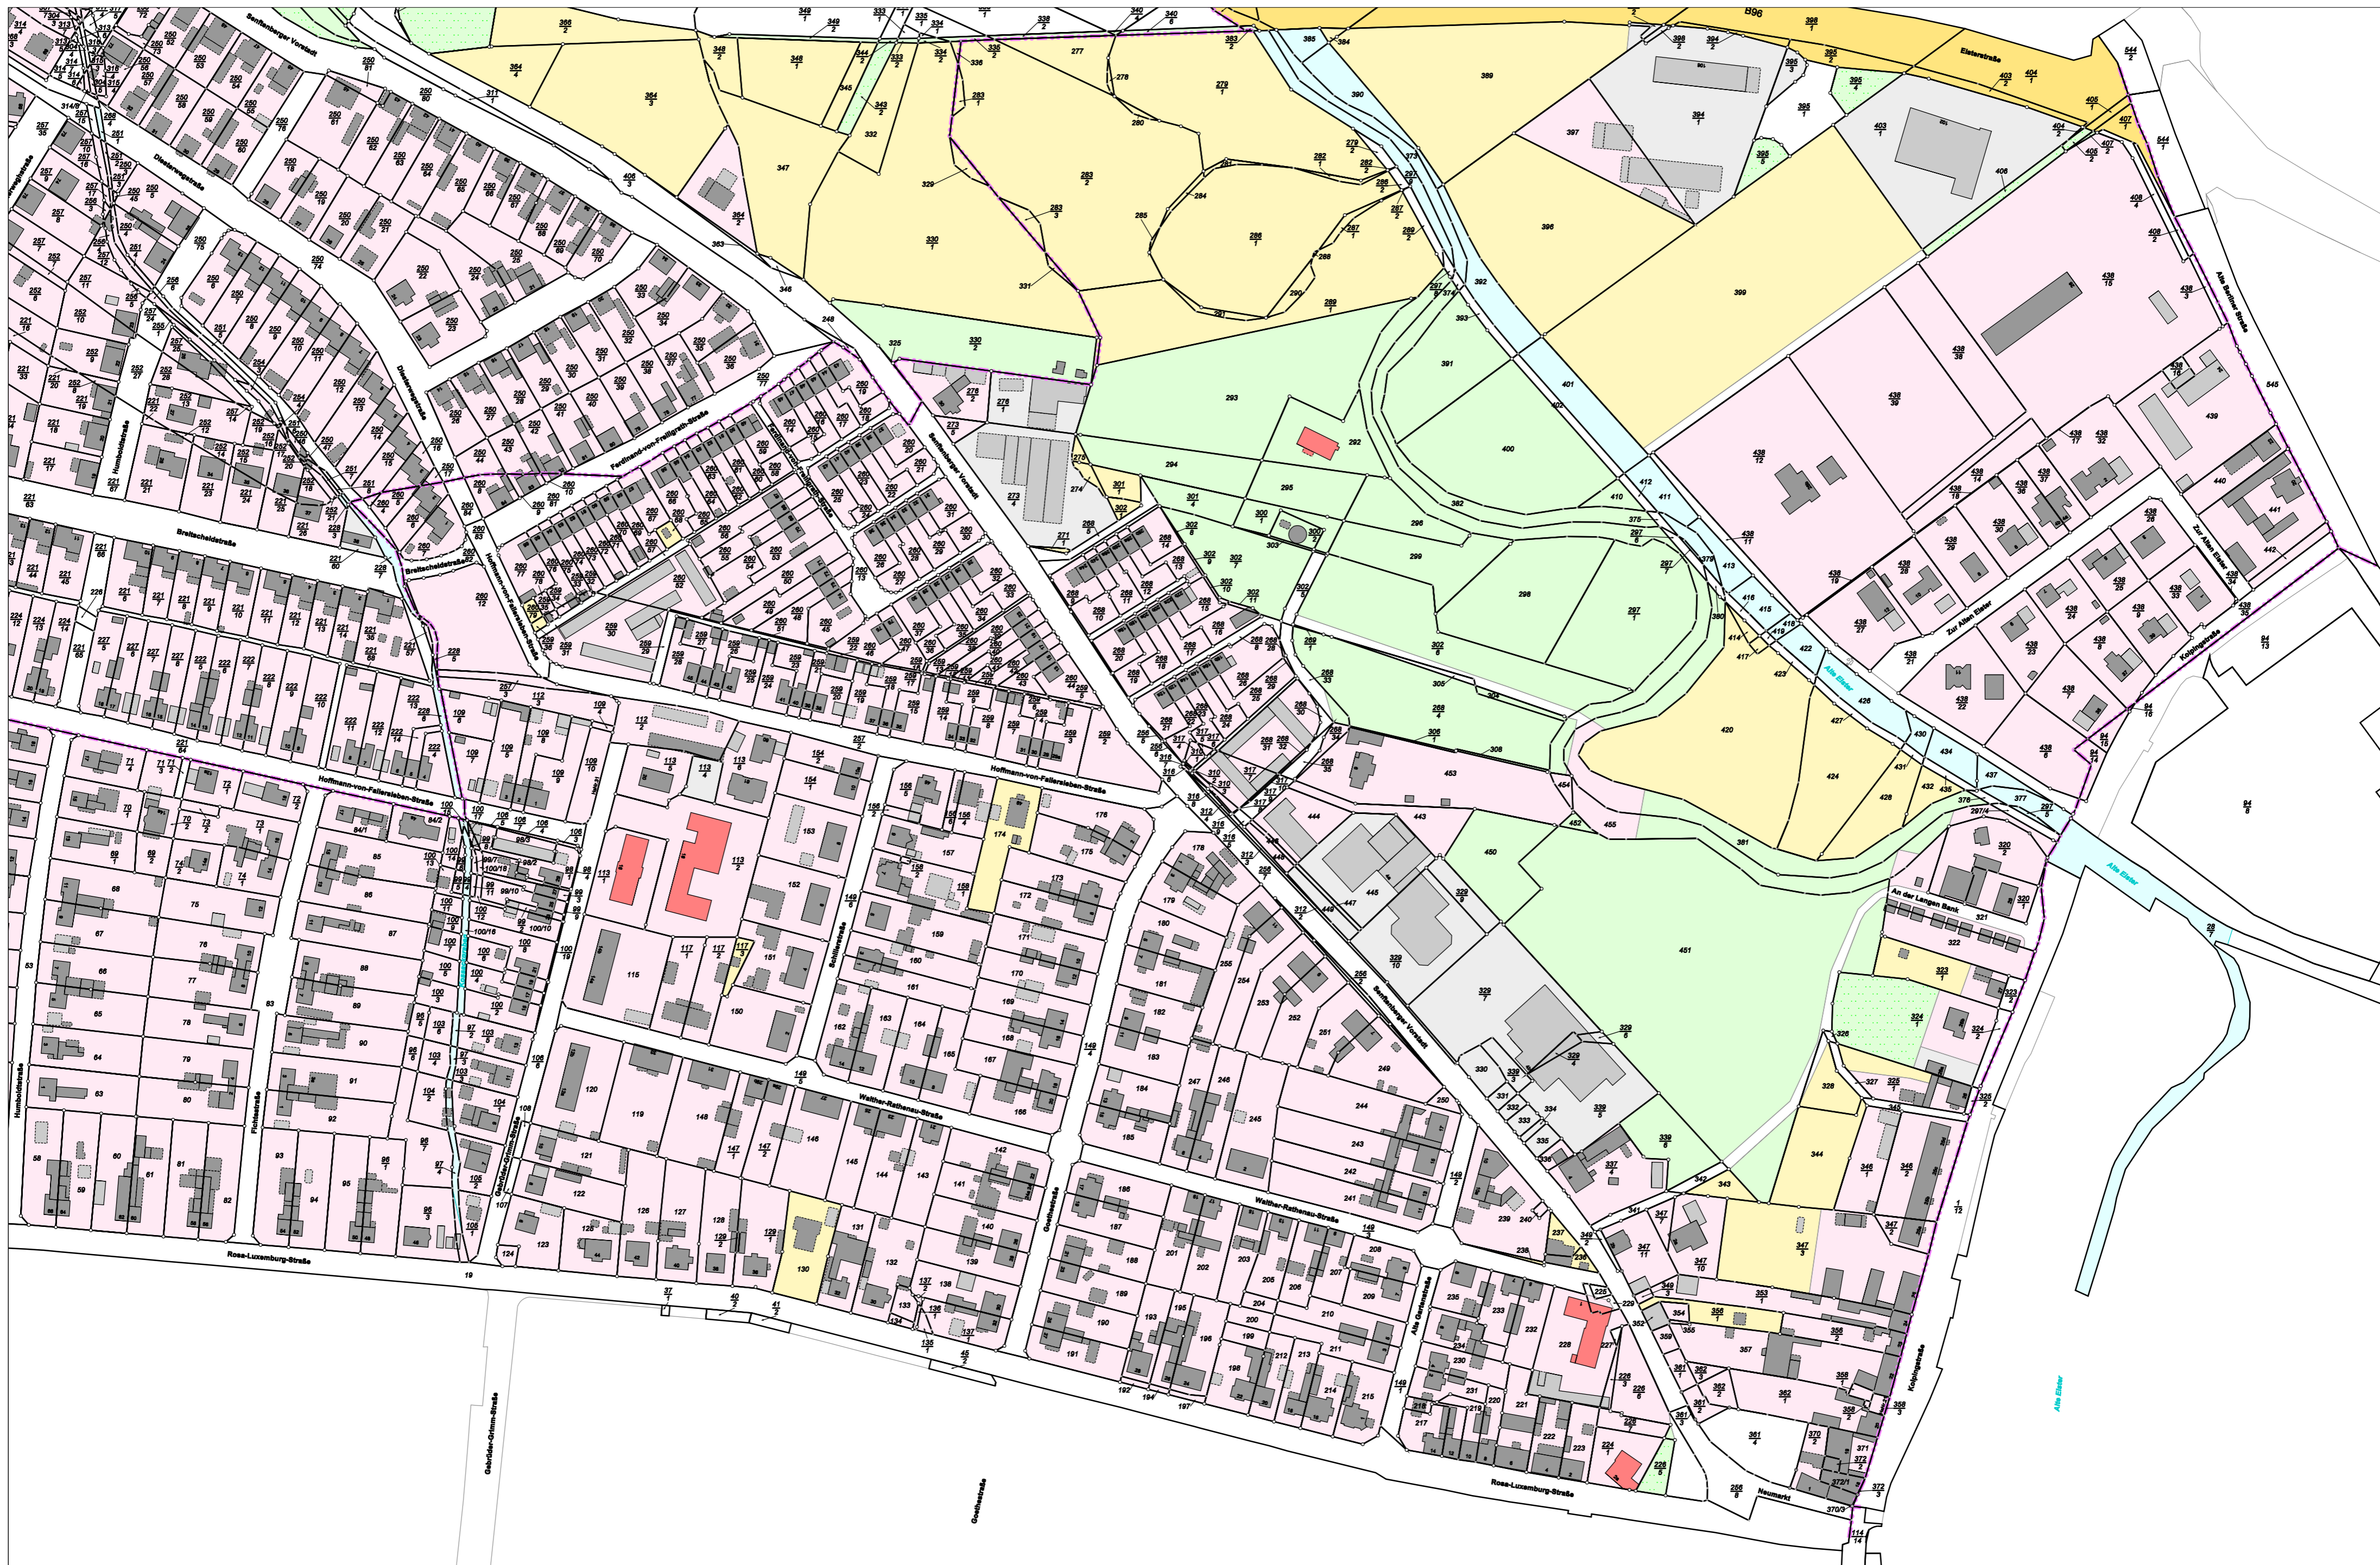

Stadt Hoyerswerda

Gemarkungen Dörghausen Flur 2 (4745), Klein Neida Flur 1 (4802) und Flur 2 (4803);

Karte nach der Fortführung

Kreis

Landkreis Bautzen

Gemarkung

Klein Neida Flur 2 (4803), Karte 1

Maßstab 1 : 2000

Stadt Hoyerswerda

Gemarkungen Hoyerswerda Flur 1 (4782) und Hoyerswerda Flur 2 (4783)

Karte nach der Fortführung

Kreis Landkreis Bautzen
Gemarkung Hoyerswerda Flur 1 (4782), Karte 1

Maßstab 1 : 2000
erstellt am 01.06.2026

Karte nach der Fortführung

Kreis Landkreis Bautzen
 Gemarkung Hoyerswerda Flur 1 (4782), Karte 2

Maßstab 1 : 2000
 erstellt am 01.06.2026

Karte nach der Fortführung

Kreis Landkreis Bautzen
Gemarkung Hoyerswerda Flur 2 (4783), Karte 3

Maßstab 1 : 2000
erstellt am 11.06.2026

Karte nach der Fortführung

Kreis

Landkreis Bautzen

Gemarkung

Hoyerswerda Flur 2 (4783), Karte 4

Maßstab 1 : 2000

erstellt am 01.06.2026