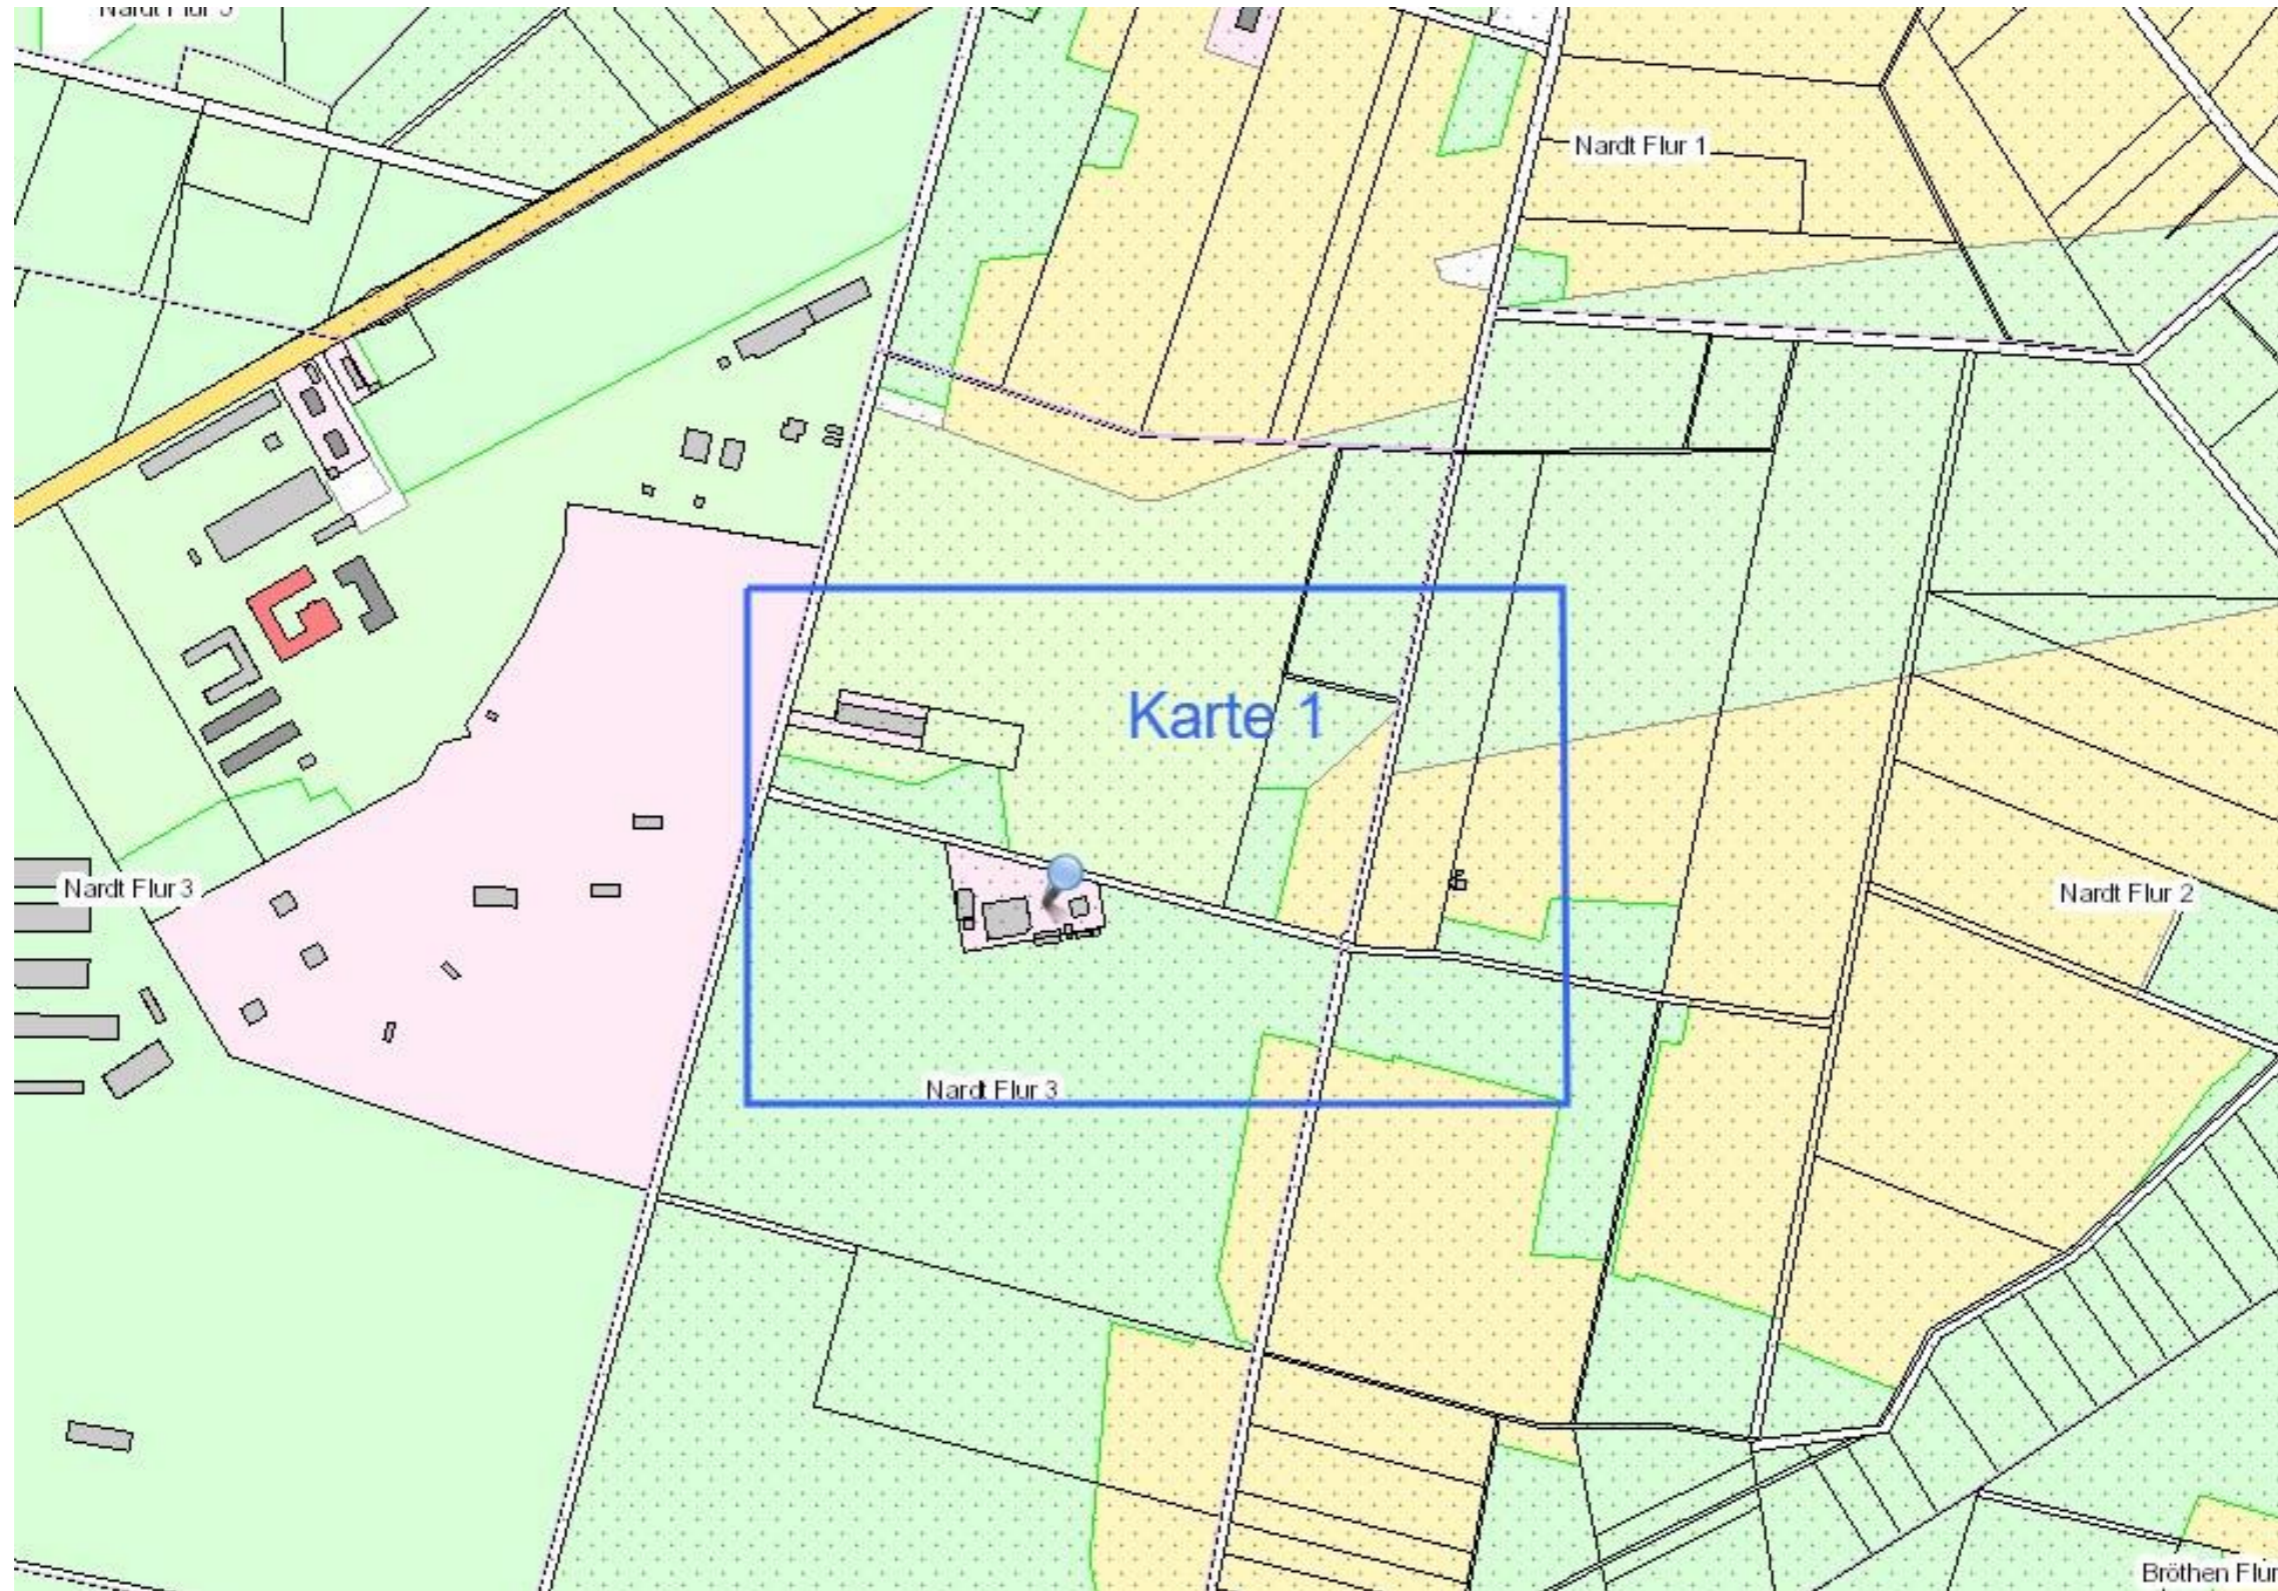

Maßstab 1 : 2000
erstellt am 11.06.2026

Karte nach der Fortführung

Kreis

Landkreis Bautzen

Gemarkung

Hoyerswerda Flur 2 (4783), Karte 4

Maßstab 1 : 2000

erstellt am 01.06.2026

Erstellt am 11.06.2026

Flurstück: 83
Gemarkung: Hoyerswerda Flur 15 (4796)

Gemeinde: Stadt Hoyerswerda
Kreis: Landkreis Bautzen

Stadt Hoyerswerda

Gemarkungen Nardt Flur 2 (4980) und Nardt Flur 3 (4981)

Karte nach der Fortführung