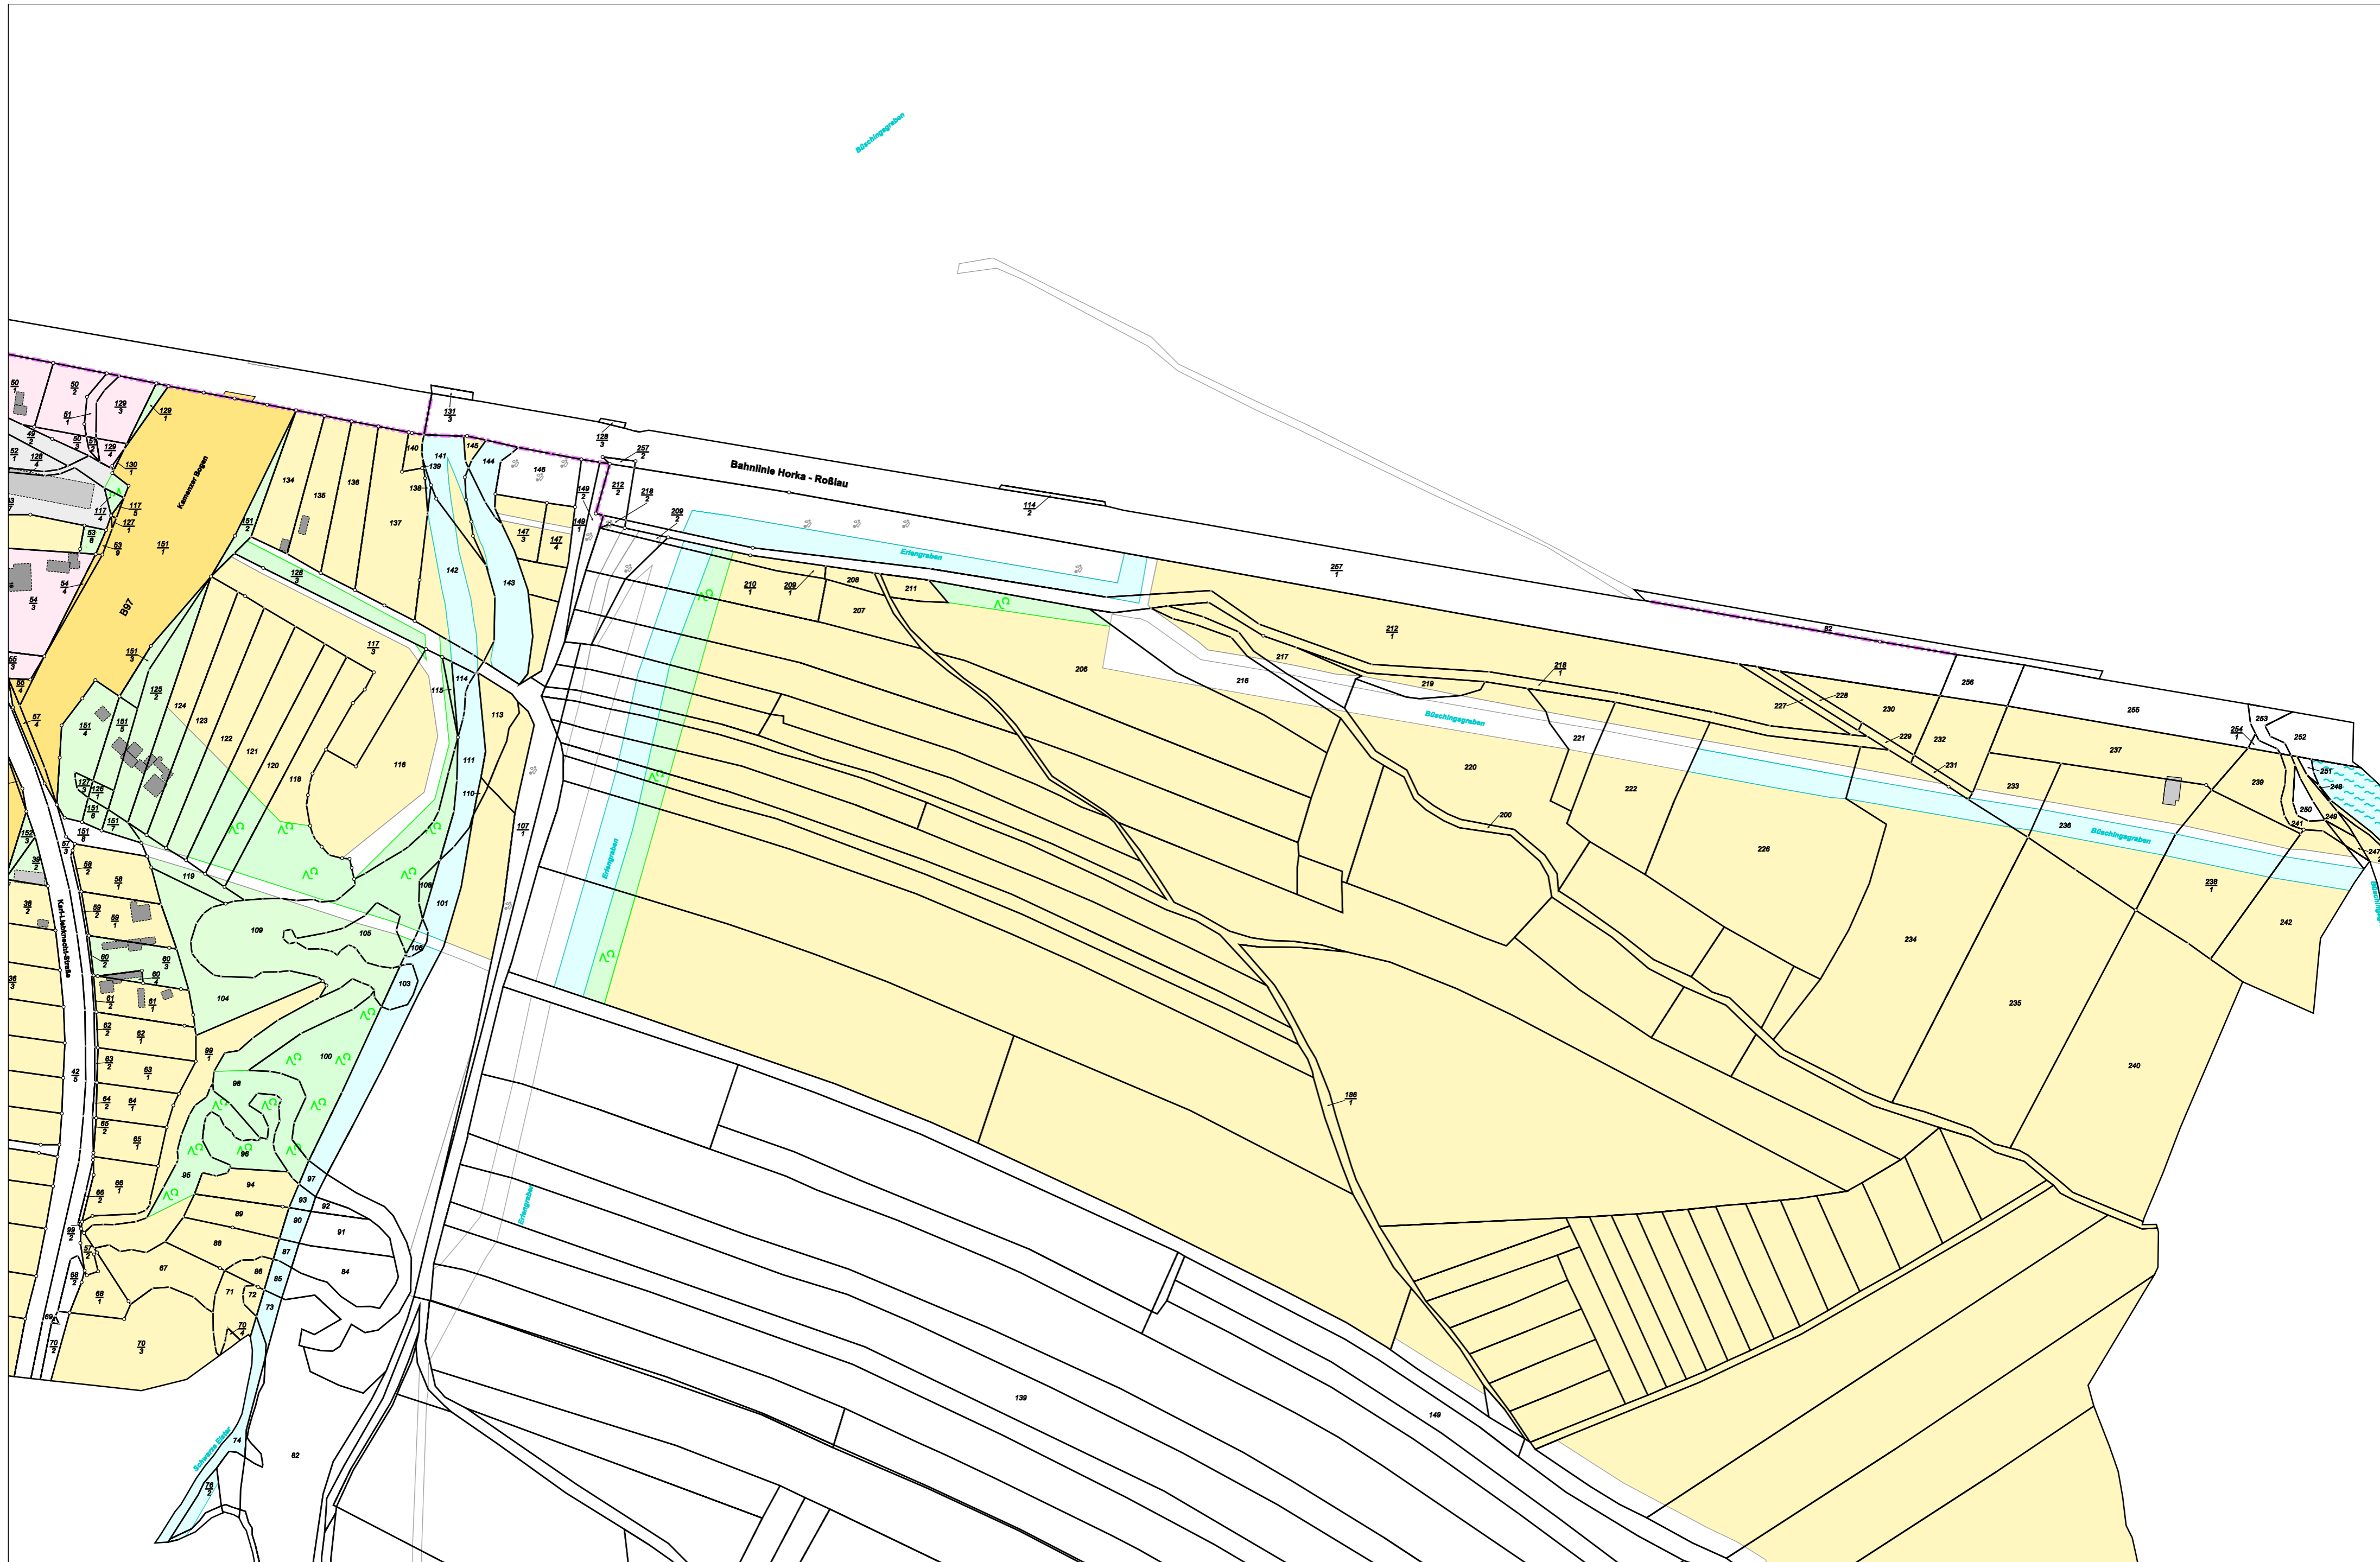

Gemeinde Stadt Hoyerswerda;
Gemarkungen Hoyerswerda Flur 3 (4784), Flur 4 (4785), Flur 10 (4791), Flur 13 (4794),
Flur 14 (4795), Flur 15 (4796), Flur 16 (4797)

Karte nach der Fortführung

Kreis Landkreis Bautzen
 Gemarkung Hoyerswerda Flur 16 (4797), Karte 1

Maßstab 1 : 2000
 erstellt am 14.04.2026

Karte nach der Fortführung

Kreis Landkreis Bautzen
 Gemarkung Hoyerswerda Flur 14 (4795), Karte 2

Maßstab 1 : 2000
 erstellt am 14.04.2026

Karte nach der Fortführung

Maßstab 1 : 2000
 erstellt am 14.04.2026

Gemarkung Hoyerswerda Flur 8 (4792), Flur 11(4792), Flur 12 (4793);
Gemeinde Stadt Hoyerswerda

Karte nach der Fortführung

Kreis Landkreis Bautzen
 Gemarkung Hoyerswerda Flur 12 (4793), Karte 1

Maßstab 1 : 2000
 erstellt am 23.03.2026

Karte nach der Fortführung

Kreis Landkreis Bautzen
 Gemarkung Hoyerswerda Flur 11 (4792), Karte 2

Maßstab 1 : 2000
 erstellt am 23.03.2026