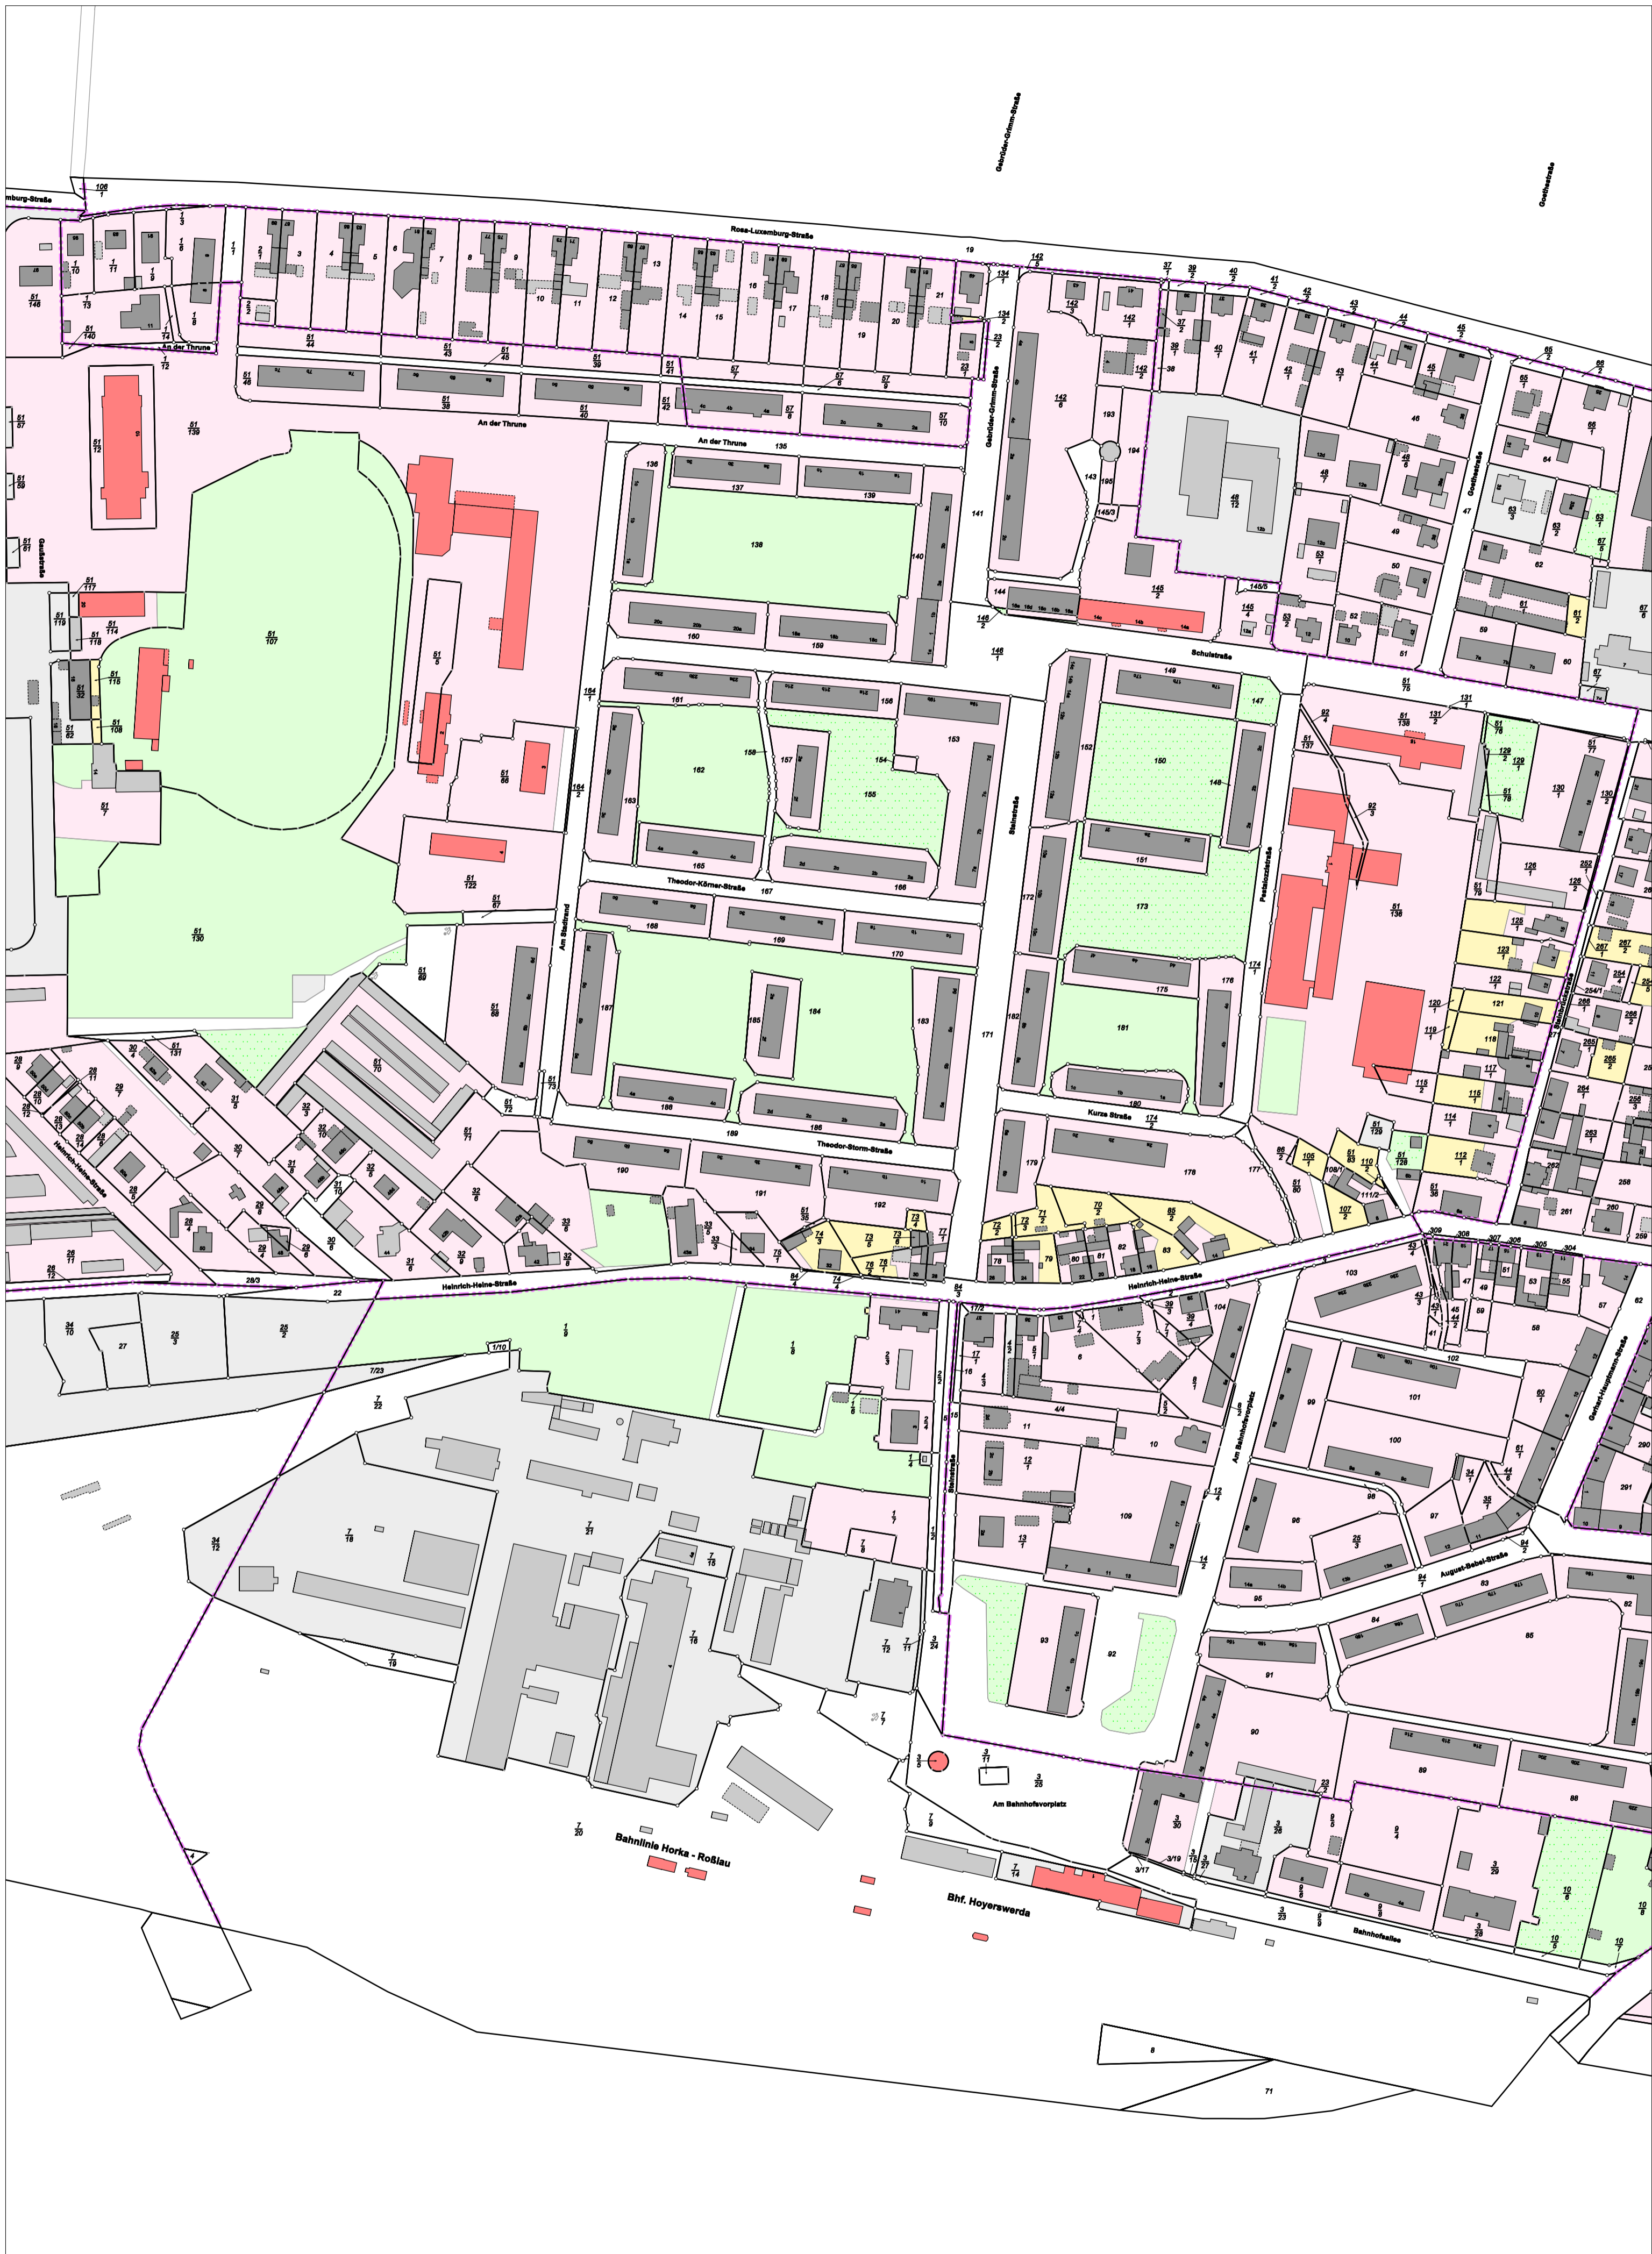

Gemeinde Stadt Hoyerswerda;
Gemarkungen Hoyerswerda Flur 3 (4784), Flur 4 (4785), Flur 10 (4791), Flur 13 (4794),
Flur 14 (4795), Flur 15 (4796), Flur 16 (4797)

Karte nach der Fortführung

Kreis Landkreis Bautzen
 Gemarkung Hoyerswerda Flur 16 (4797), Karte 1

Maßstab 1 : 2000
 erstellt am 14.04.2026

Karte nach der Fortführung

Kreis Landkreis Bautzen
 Gemarkung Hoyerswerda Flur 14 (4795), Karte 2

Maßstab 1 : 2000
 erstellt am 14.04.2026

Karte nach der Fortführung

Kreis Landkreis Bautzen
 Gemarkung Hoyerswerda Flur 15 (4796), Karte 3

Maßstab 1 : 2000
 erstellt am 14.04.2026

Karte nach der Fortführung

Kreis Landkreis Bautzen
 Gemarkung Hoyerswerda Flur 3 (4784), Karte 4

Maßstab 1 : 2000
 erstellt am 14.04.2026

Gemarkung Hoyerswerda Flur 8 (4792), Flur 11(4792), Flur 12 (4793);
Gemeinde Stadt Hoyerswerda

Karte nach der Fortführung

Kreis Landkreis Bautzen
 Gemarkung Hoyerswerda Flur 12 (4793), Karte 1