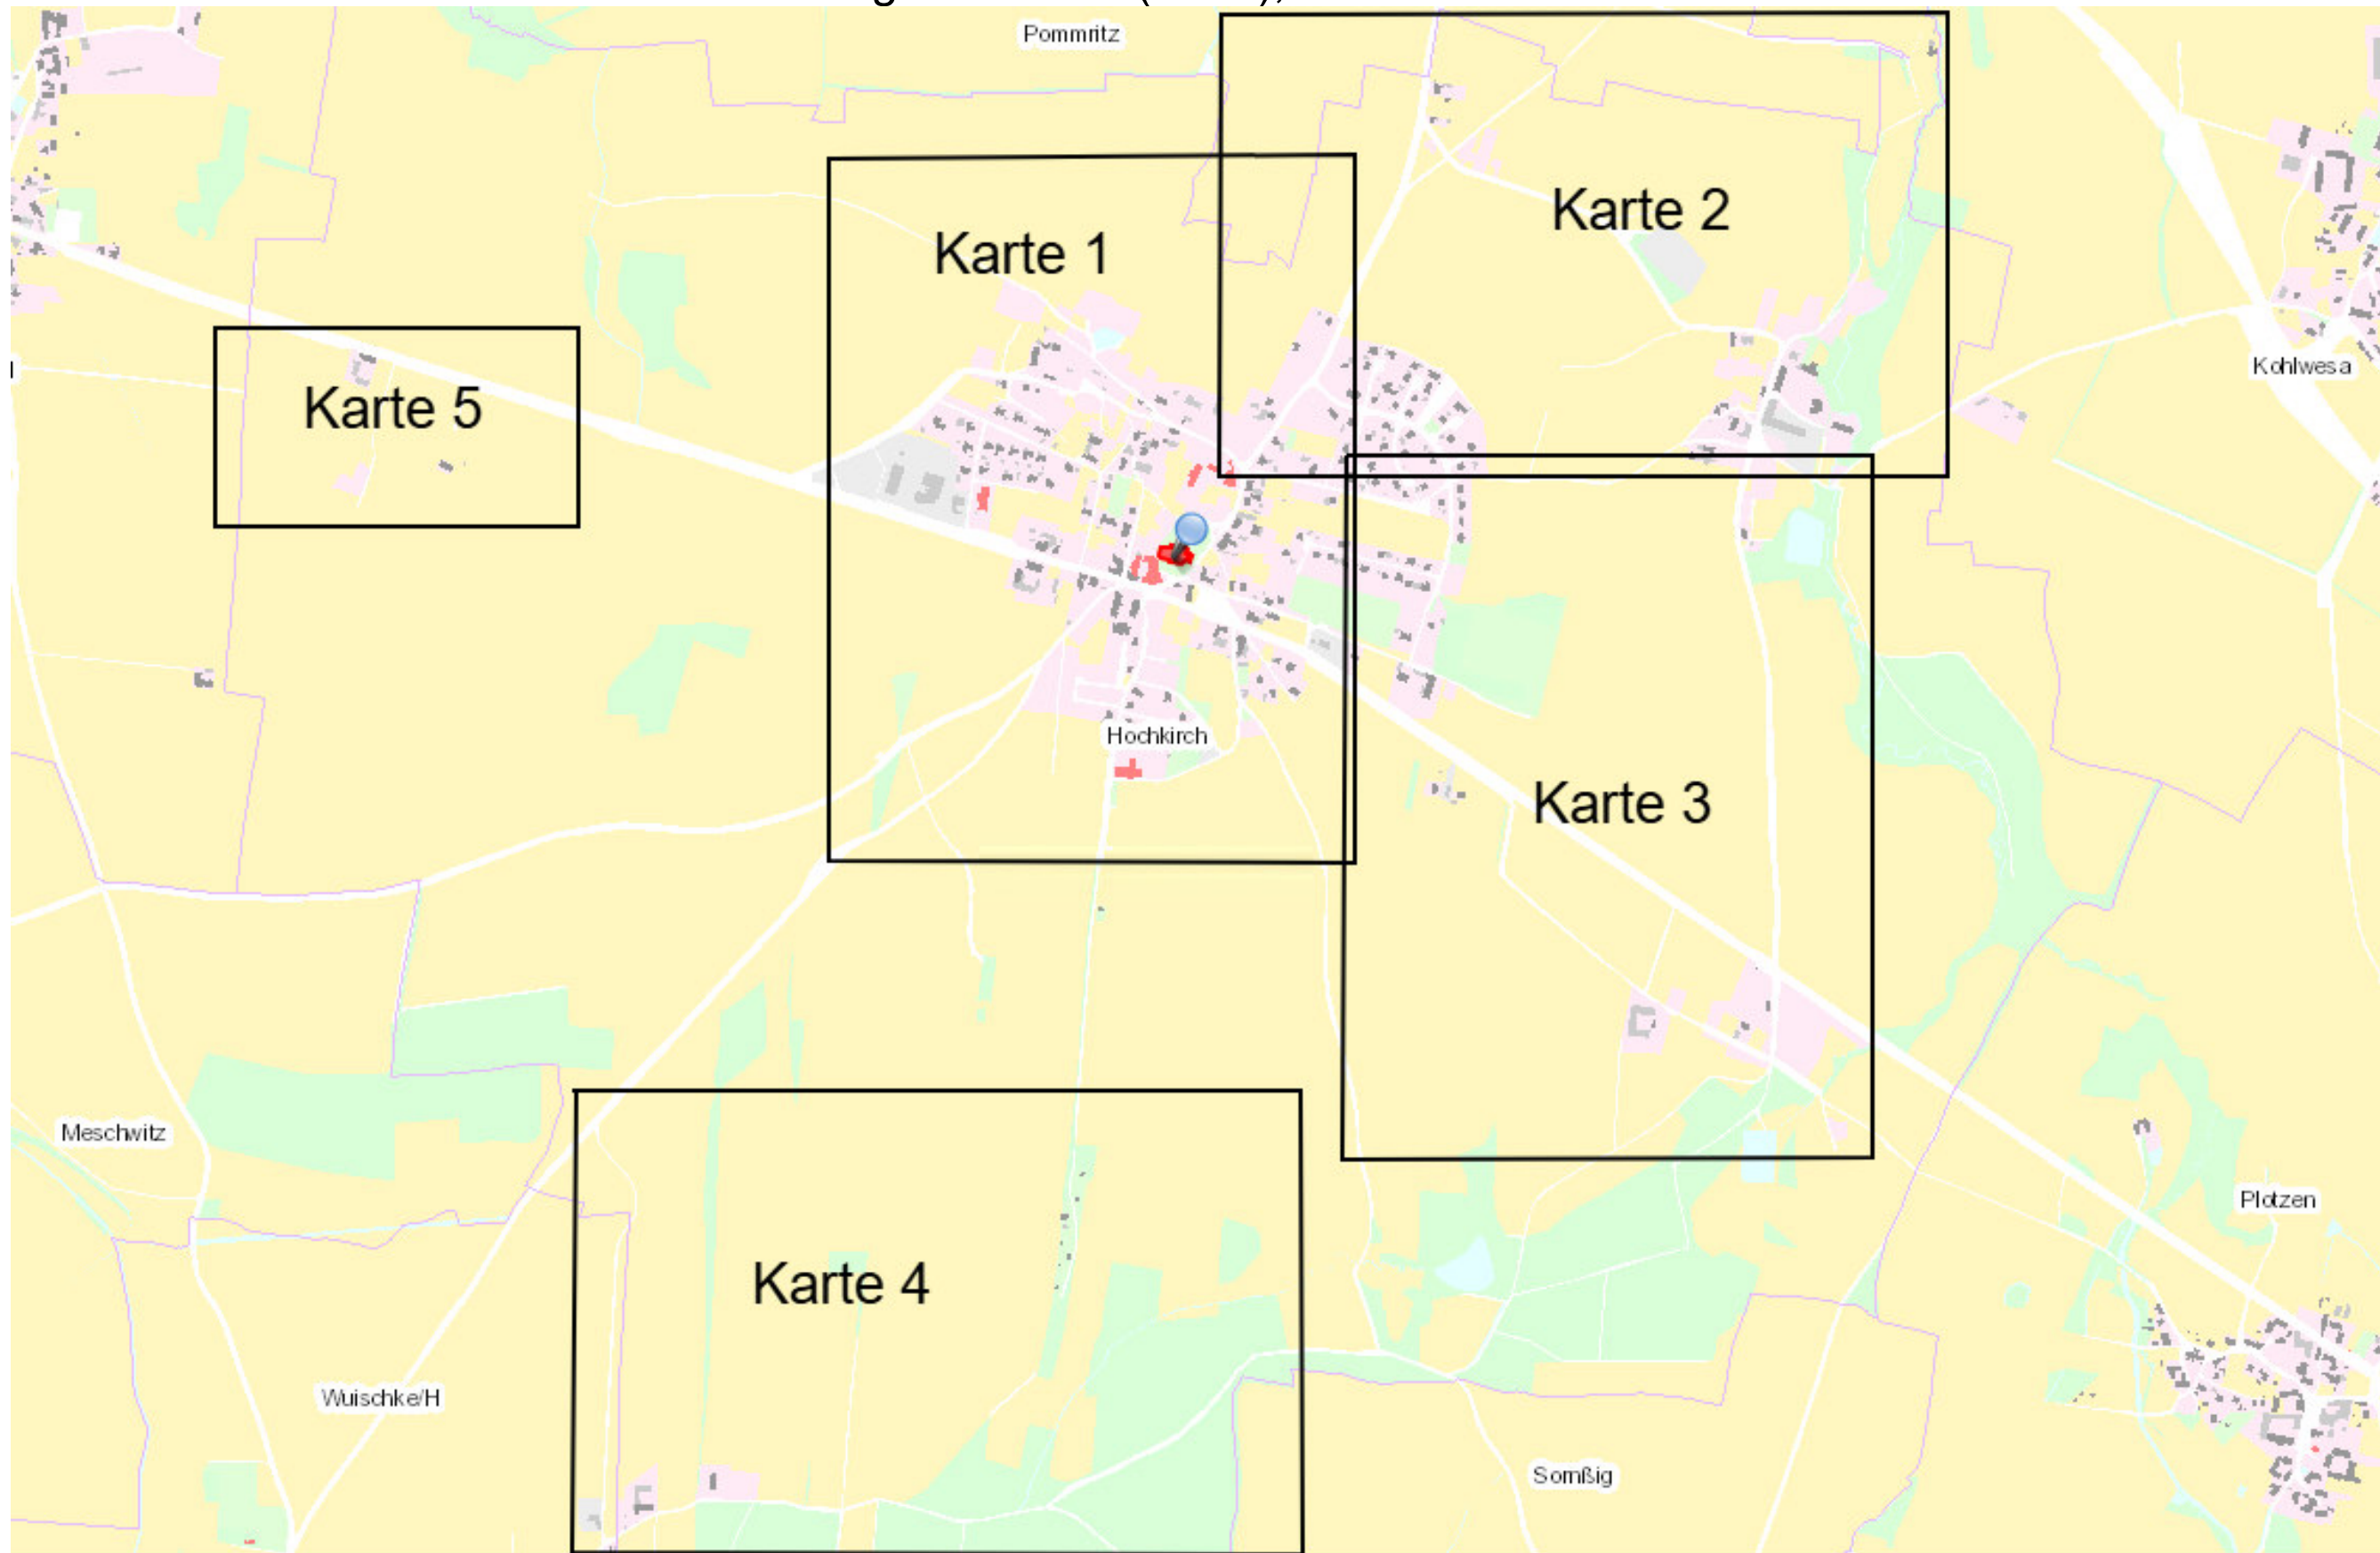

Gemarkung Hochkirch (1480); Gemeinde Hochkirch

Karte nach der Fortführung

Kreis Landkreis Bautzen
 Gemarkung Hochkirch (1480) Karte 1

Maßstab 1 : 2000
 erstellt am 02.06.2026

Karte nach der Fortführung

Kreis Landkreis Bautzen
Gemarkung Hochkirch (1480) Karte 2

Maßstab 1 : 2000
erstellt am 02.06.2026

Karte nach der Fortführung

Kreis Landkreis Bautzen
 Gemarkung Hochkirch (1480) Karte 3

Maßstab 1 : 2000
 erstellt am 02.06.2026

Karte nach der Fortführung

Kreis Landkreis Bautzen
 Gemarkung Hochkirch (1480) Karte 4

Maßstab 1 : 2000
 erstellt am 28.05.2026

Karte nach der Fortführung

Kreis
Gemarkung

Landkreis Bautzen
Hochkirch (1480) Karte 5

Maßstab 1 : 2000
erstellt am 02.06.2026