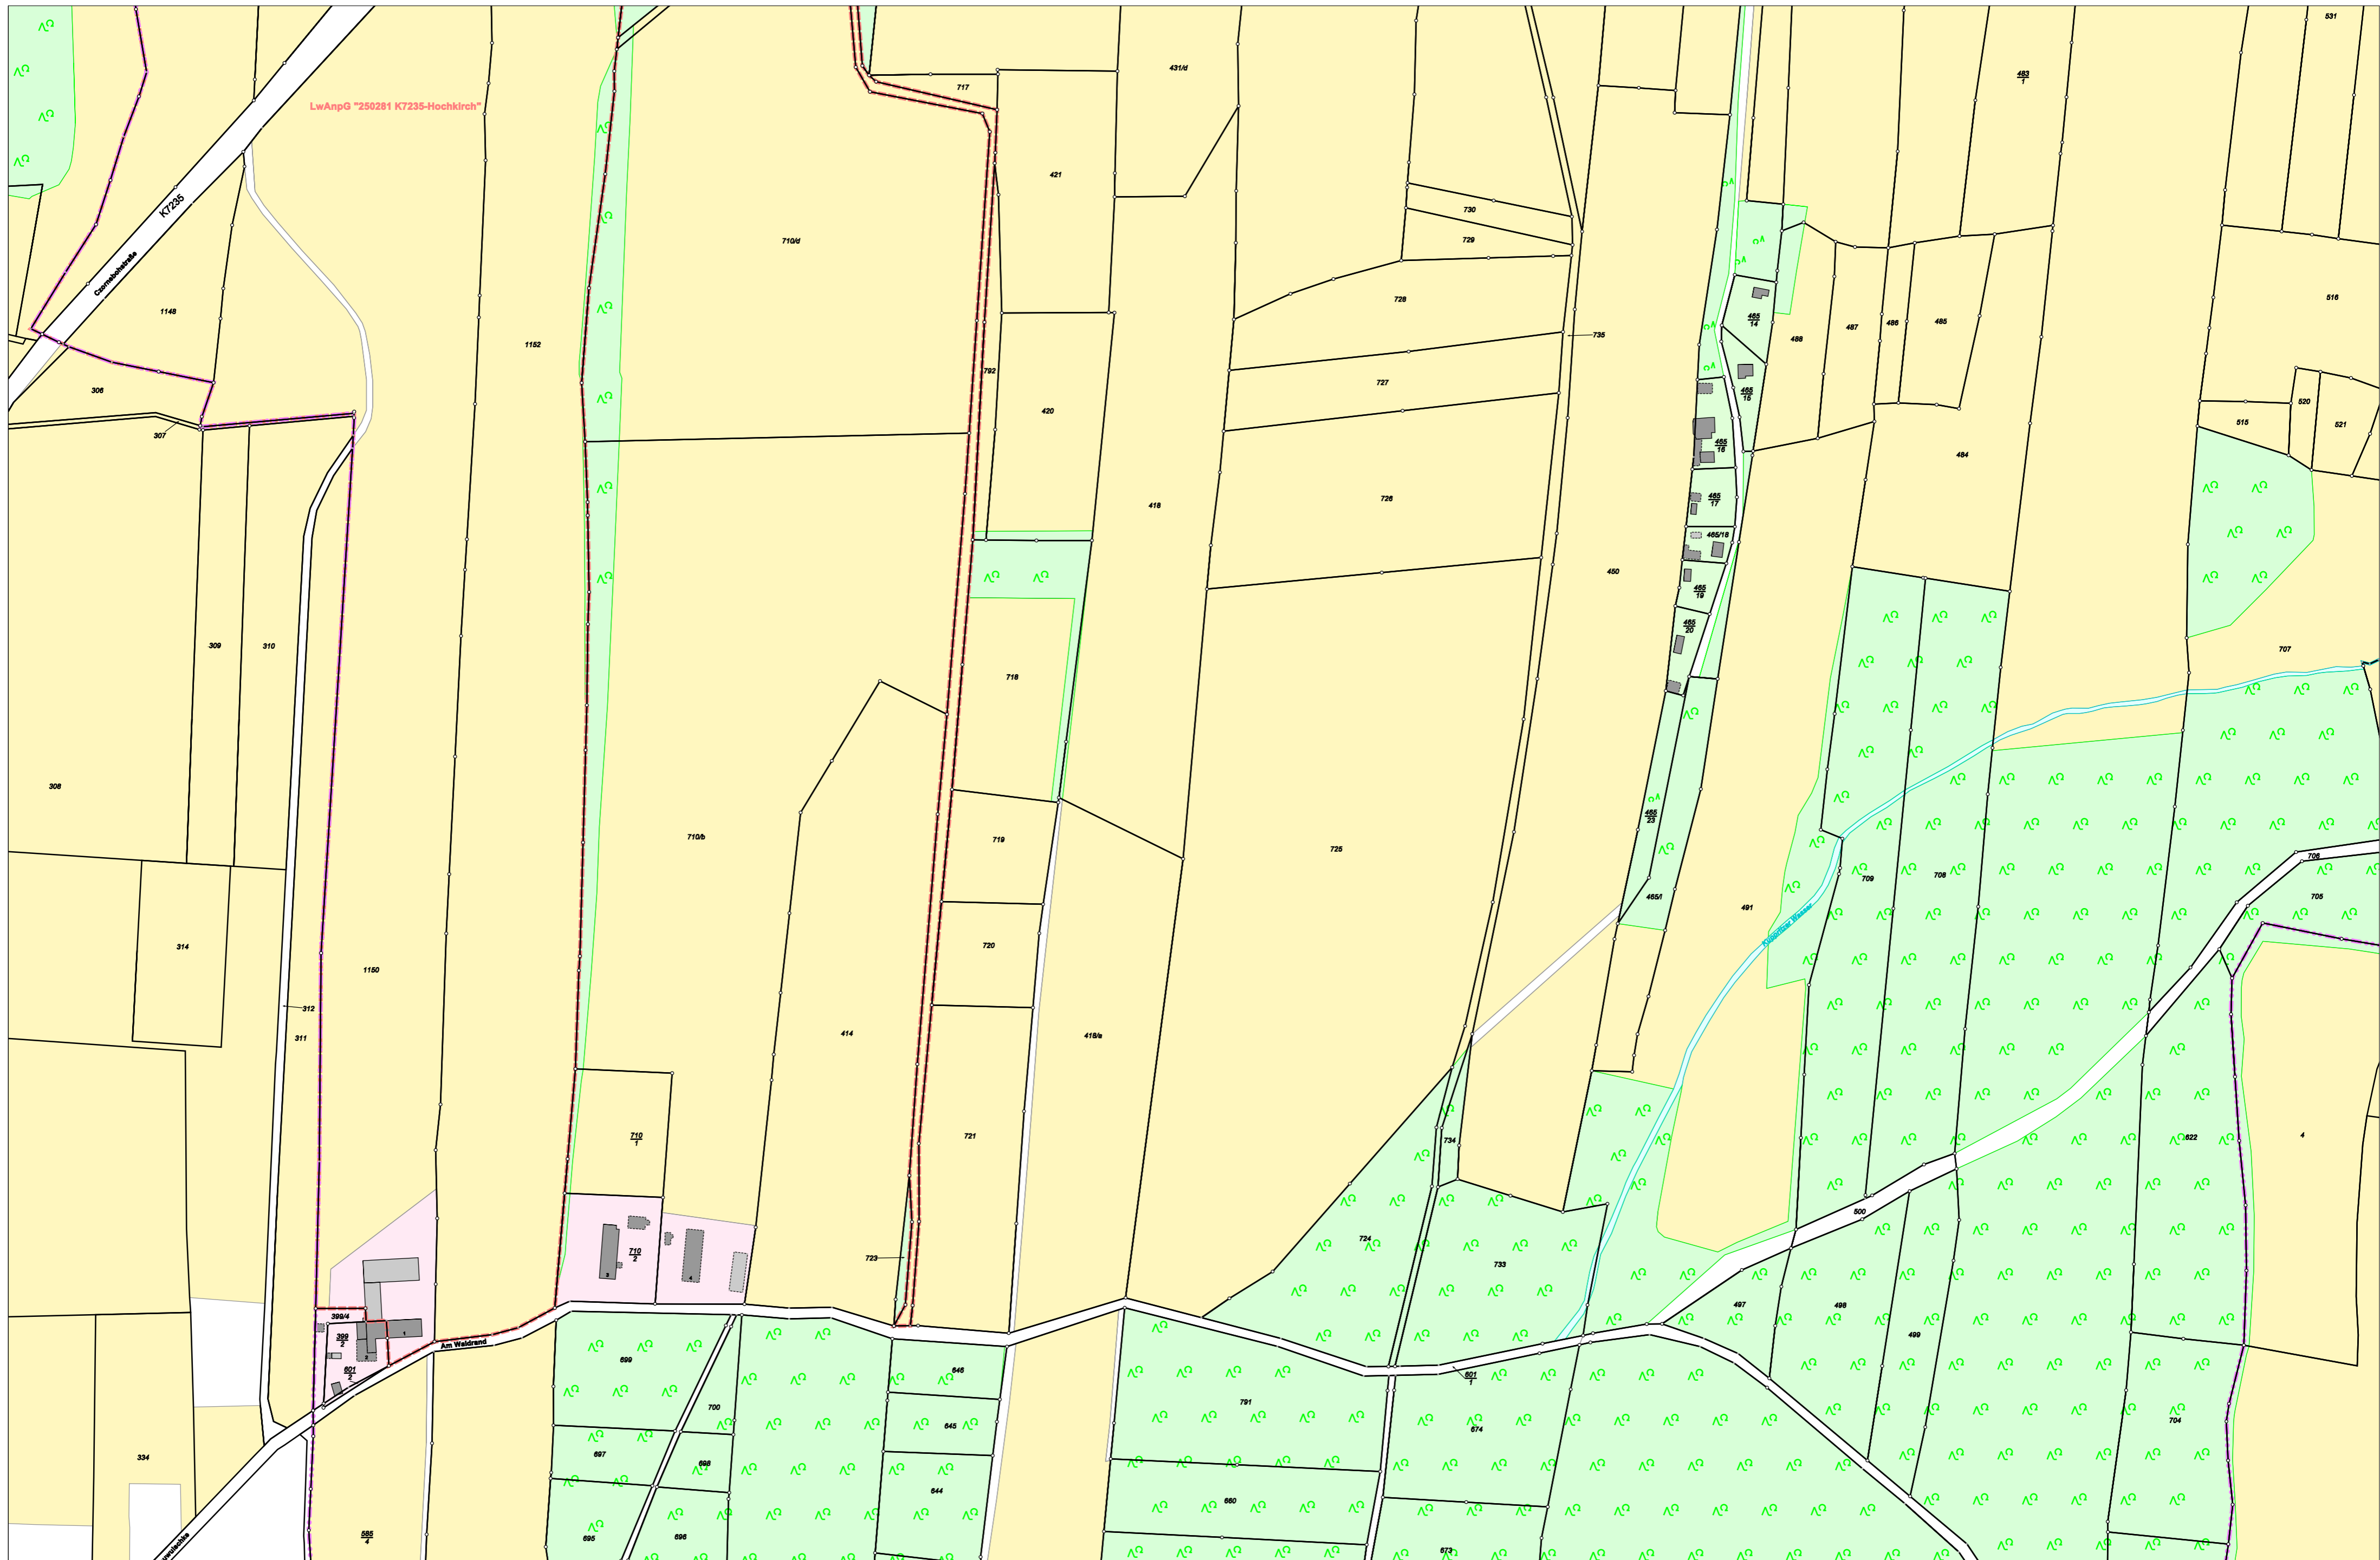

Gemarkung Hochkirch (1480); Gemeinde Hochkirch

Karte nach der Fortführung

Kreis Landkreis Bautzen
 Gemarkung Hochkirch (1480) Karte 1

Maßstab 1 : 2000
 erstellt am 02.06.2026

Karte nach der Fortführung

Kreis Landkreis Bautzen
Gemarkung Hochkirch (1480) Karte 2

Maßstab 1 : 2000
erstellt am 02.06.2026

Karte nach der Fortführung

Kreis Landkreis Bautzen
 Gemarkung Hochkirch (1480) Karte 3

Maßstab 1 : 2000
 erstellt am 02.06.2026

Karte nach der Fortführung

Kreis Landkreis Bautzen
 Gemarkung Hochkirch (1480) Karte 4

Maßstab 1 : 2000
 erstellt am 28.05.2026

Karte nach der Fortführung

Kreis
Gemarkung

Landkreis Bautzen
Hochkirch (1480) Karte 5

Maßstab 1 : 2000
erstellt am 02.06.2026