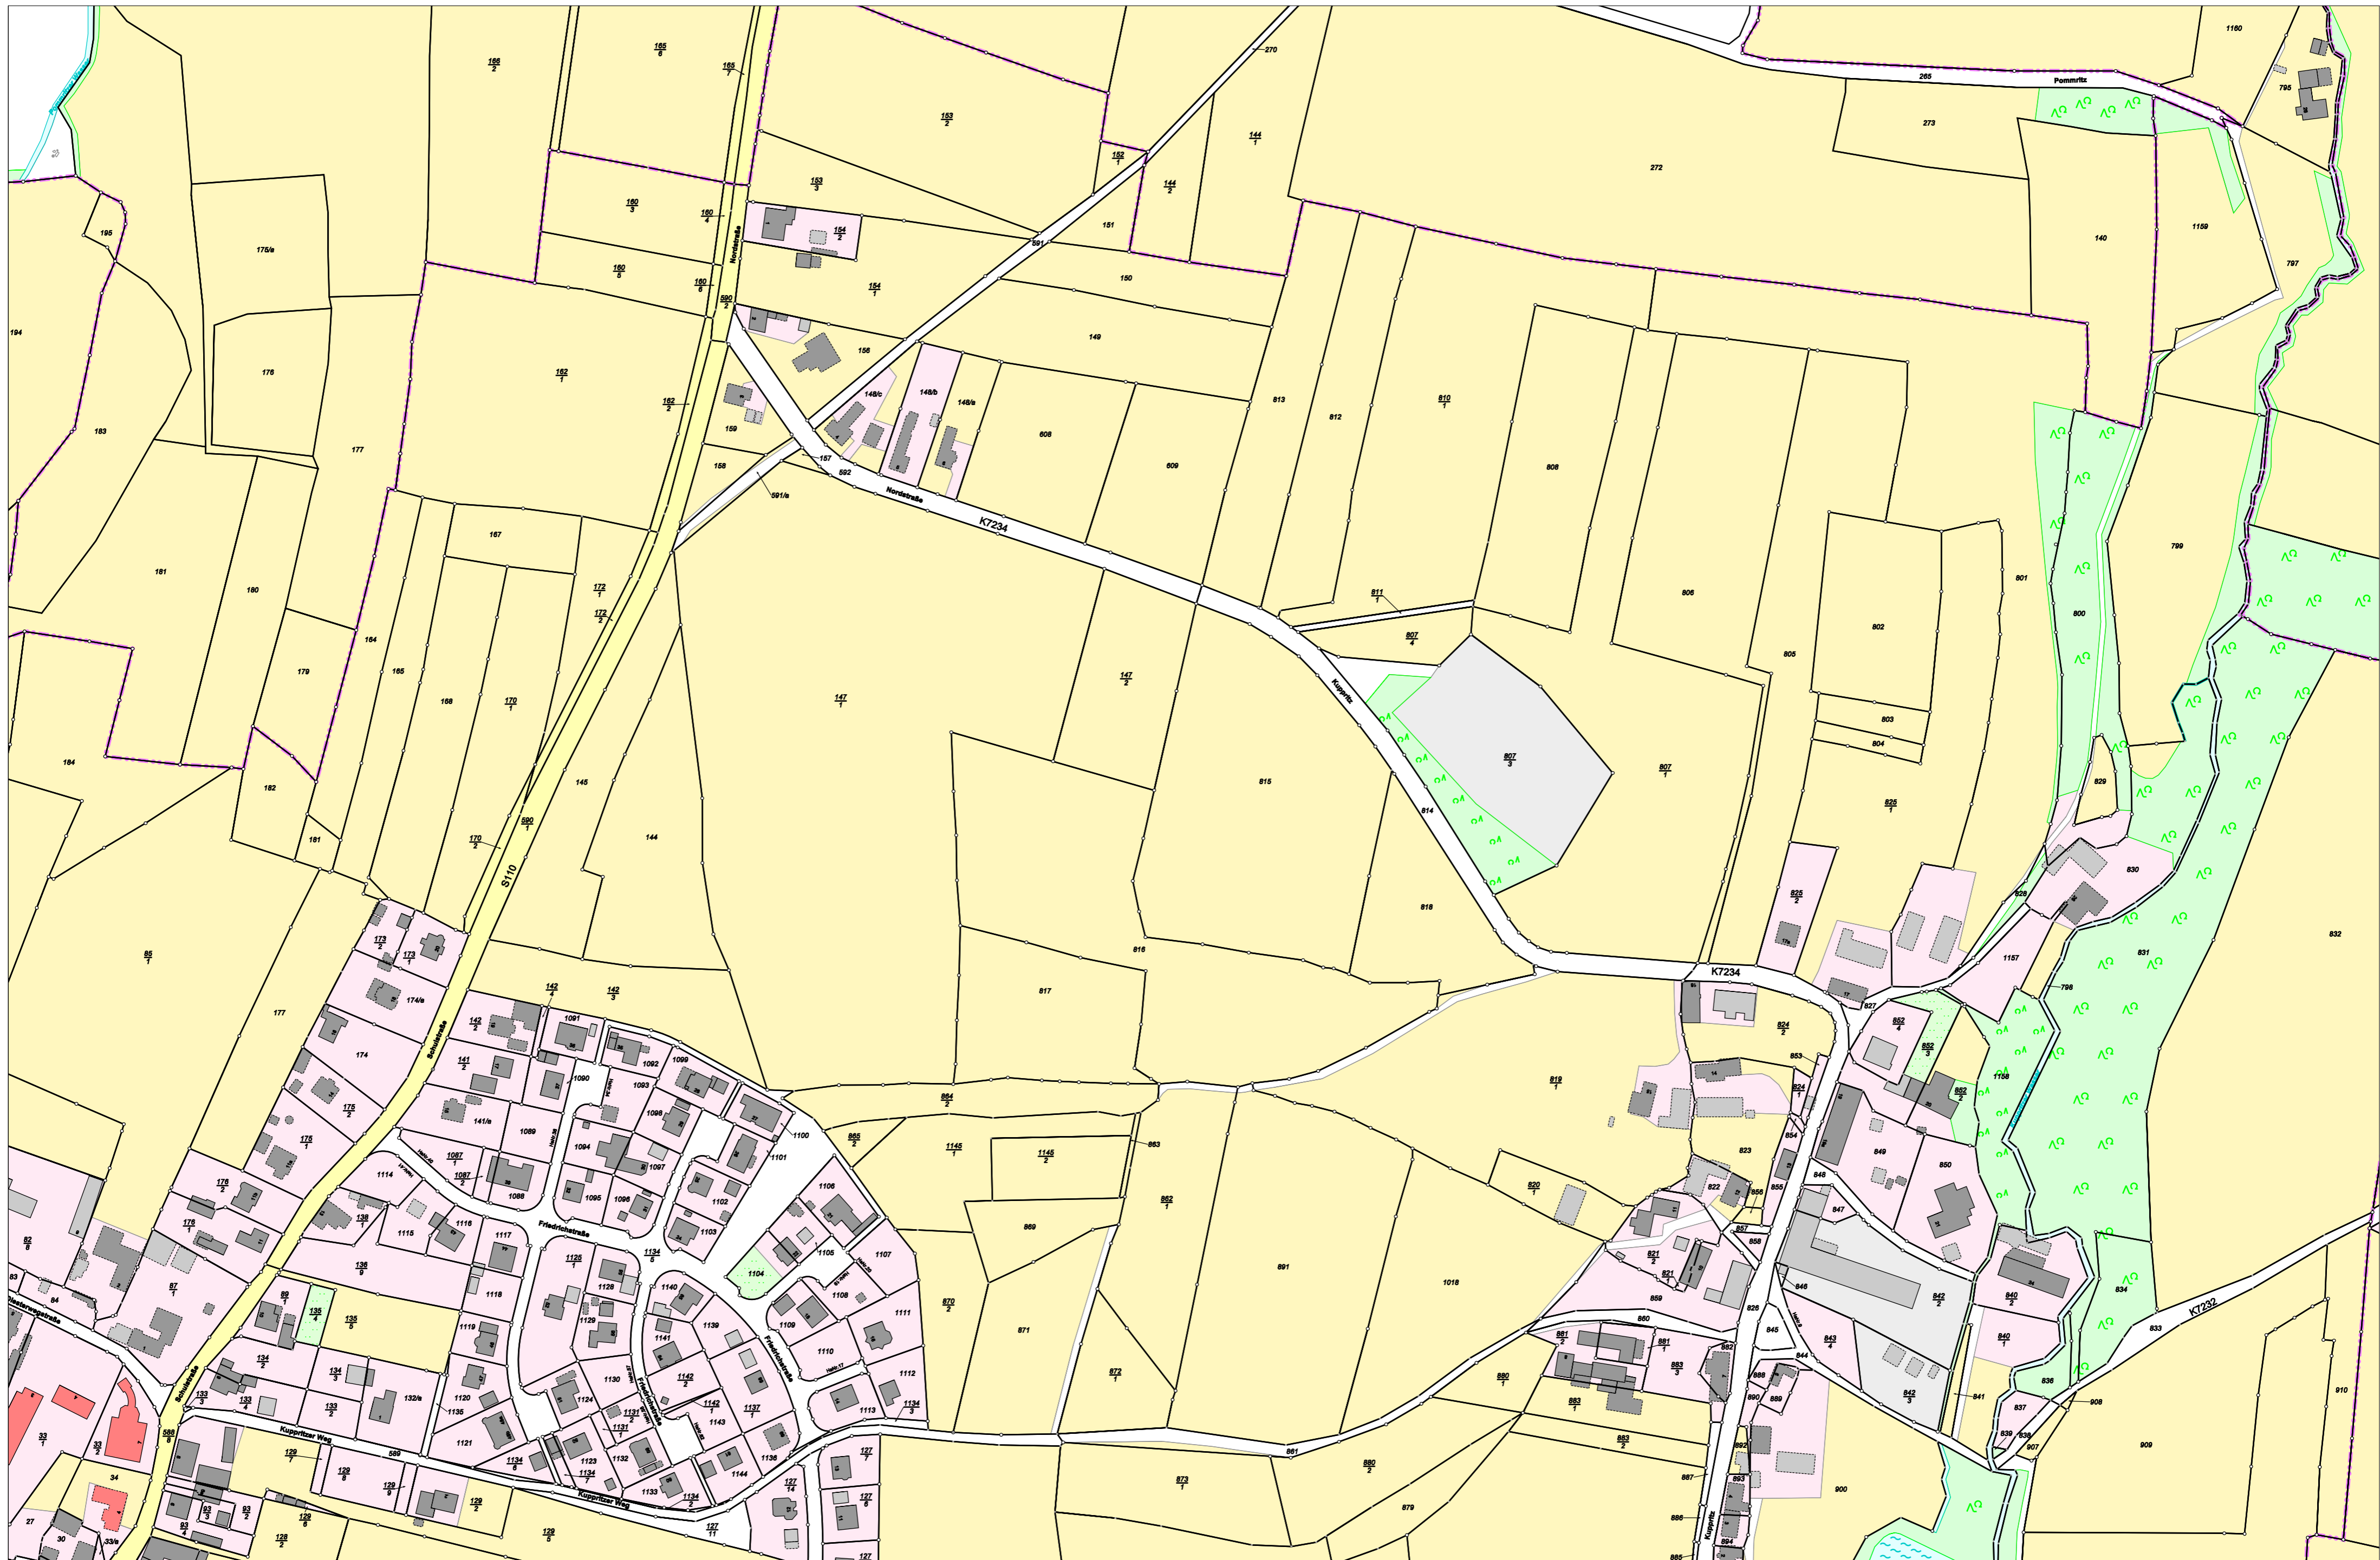

Gemarkung Hochkirch (1480); Gemeinde Hochkirch

Karte nach der Fortführung

Kreis Landkreis Bautzen
 Gemarkung Hochkirch (1480) Karte 1

Maßstab 1 : 2000
 erstellt am 02.06.2026

Karte nach der Fortführung

Kreis Landkreis Bautzen
Gemarkung Hochkirch (1480) Karte 2

Maßstab 1 : 2000
erstellt am 02.06.2026

Karte nach der Fortführung

Kreis Landkreis Bautzen
 Gemarkung Hochkirch (1480) Karte 3

Maßstab 1 : 2000
 erstellt am 02.06.2026

Karte nach der Fortführung

Kreis Landkreis Bautzen
 Gemarkung Hochkirch (1480) Karte 4

Maßstab 1 : 2000
 erstellt am 28.05.2026

Karte nach der Fortführung

Kreis
Gemarkung

Landkreis Bautzen
Hochkirch (1480) Karte 5

Maßstab 1 : 2000
erstellt am 02.06.2026