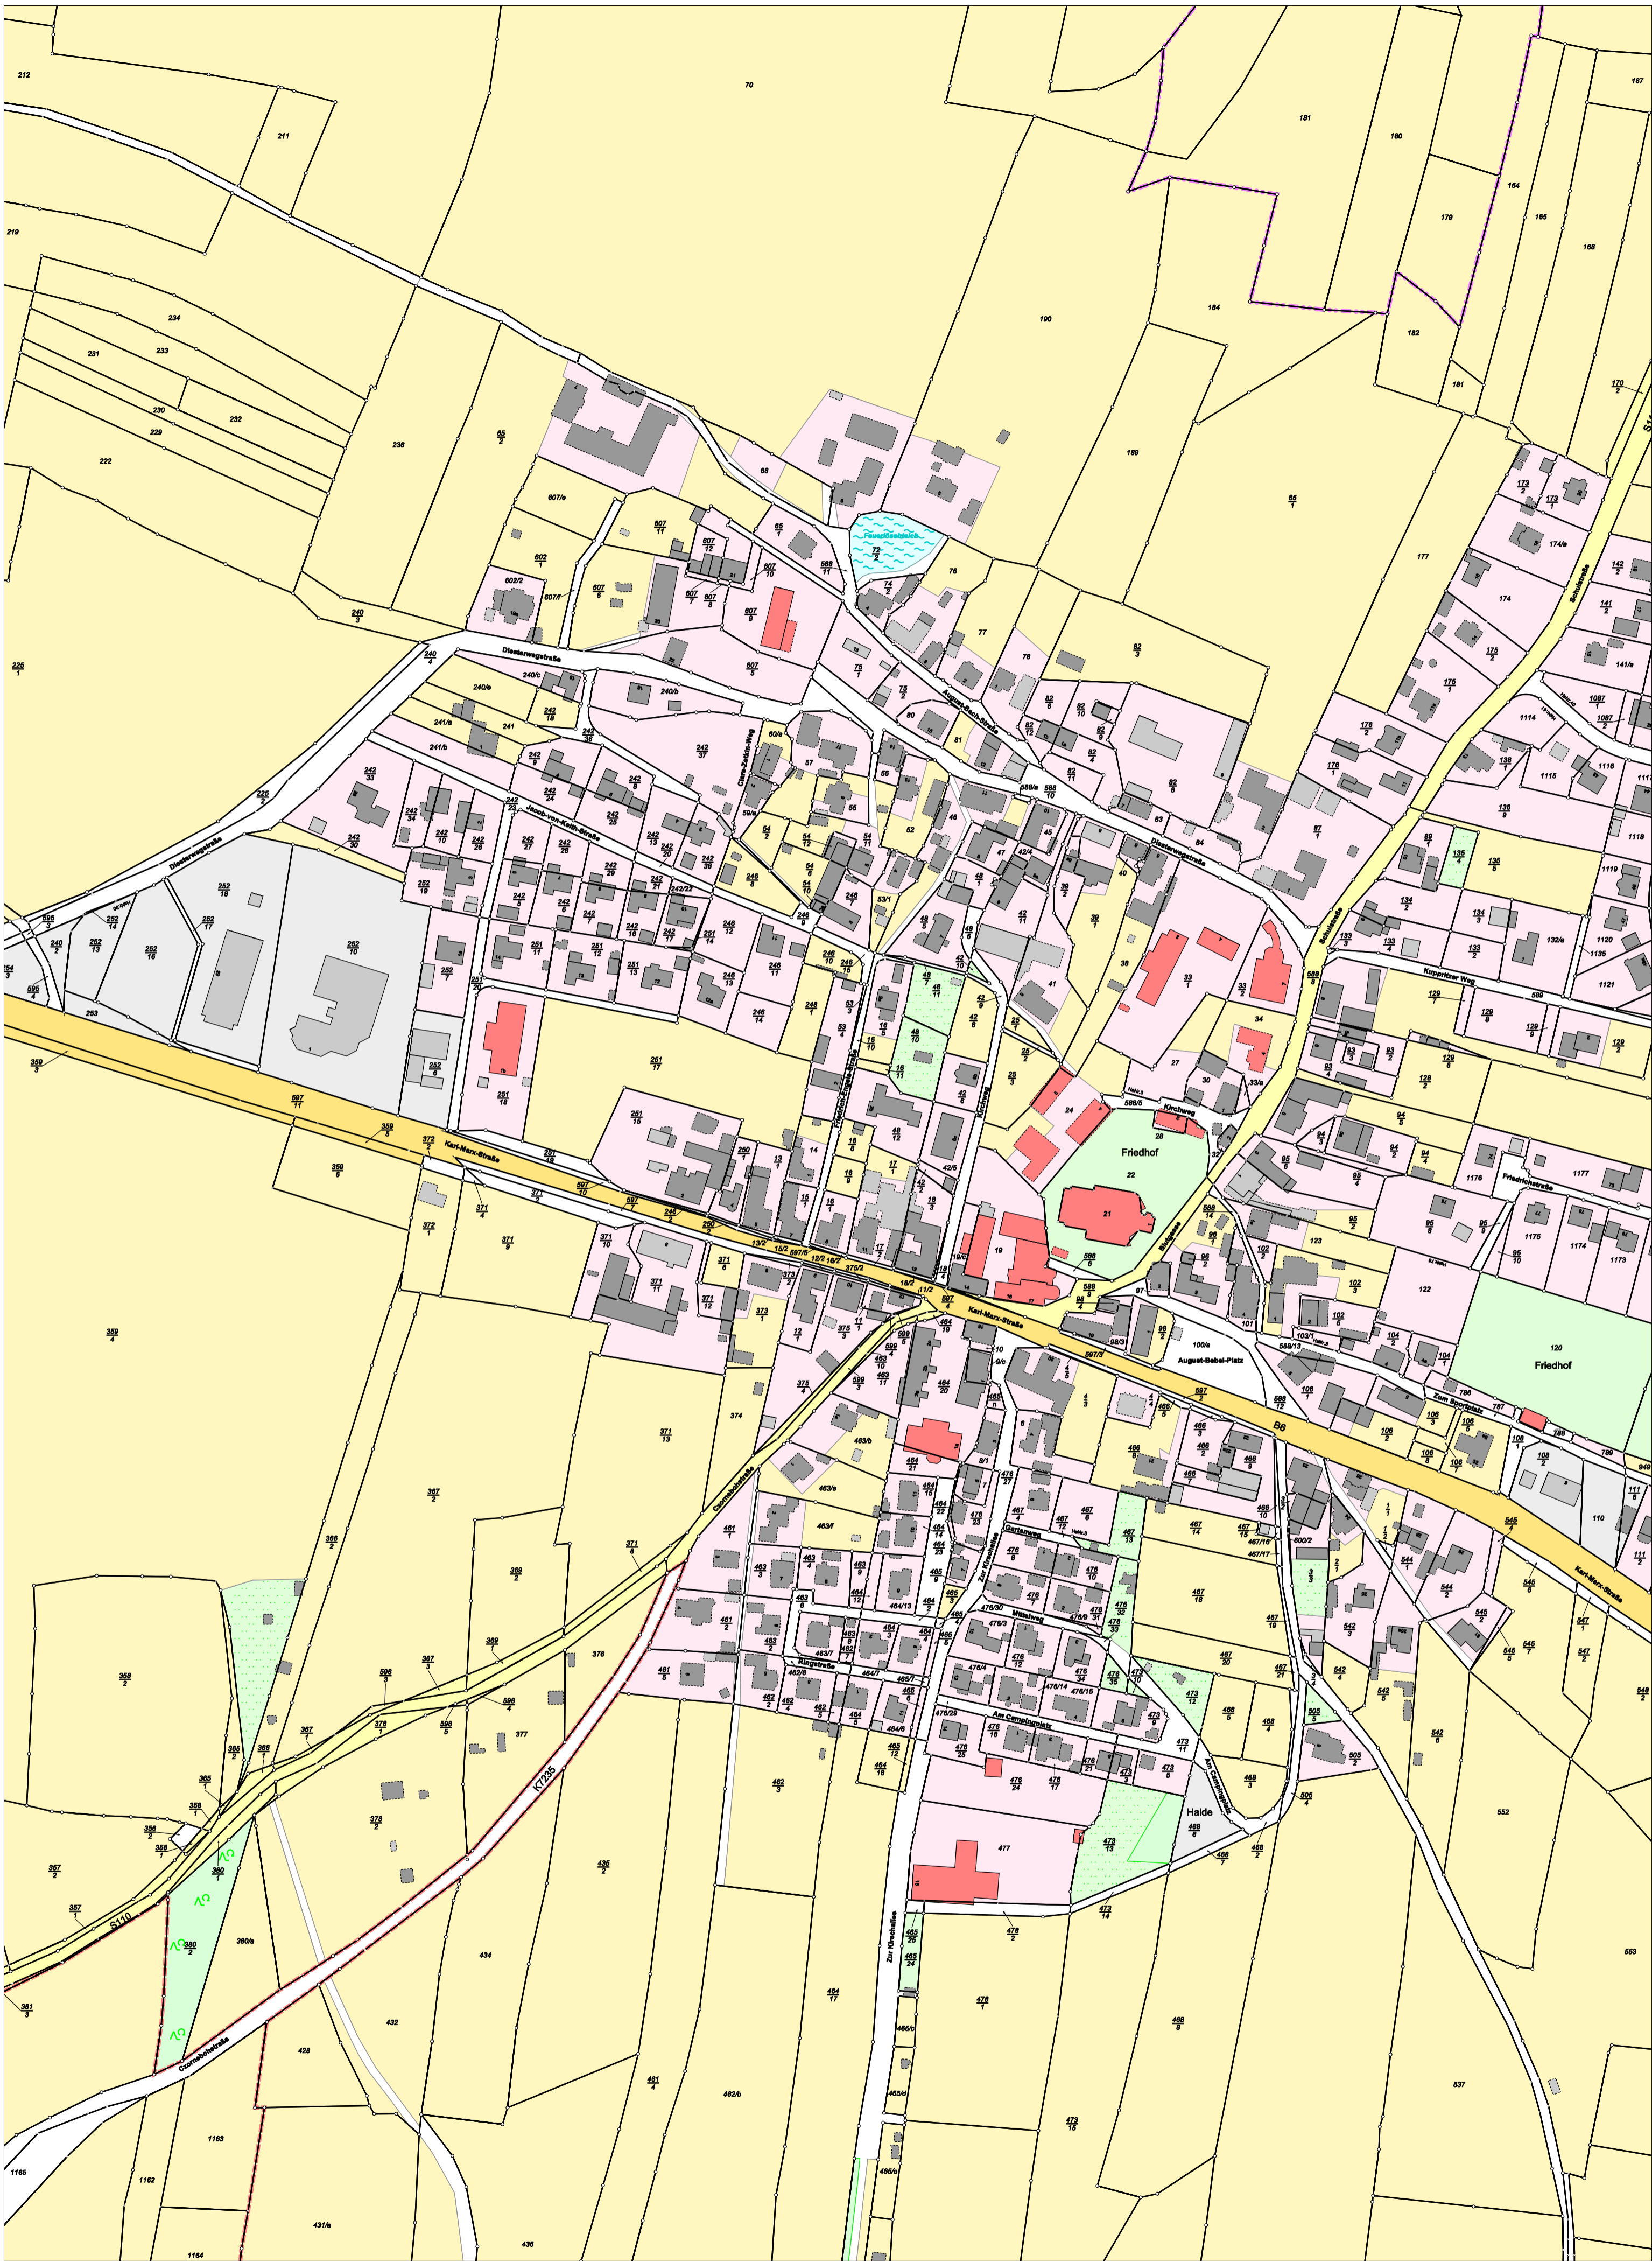

Gemarkung Hochkirch (1480); Gemeinde Hochkirch

Karte nach der Fortführung

Kreis Landkreis Bautzen
 Gemarkung Hochkirch (1480) Karte 1

Maßstab 1 : 2000
 erstellt am 02.06.2026

Karte nach der Fortführung

Kreis Landkreis Bautzen
Gemarkung Hochkirch (1480) Karte 2

Maßstab 1 : 2000
erstellt am 02.06.2026

Karte nach der Fortführung

Kreis Landkreis Bautzen
 Gemarkung Hochkirch (1480) Karte 3

Maßstab 1 : 2000
 erstellt am 02.06.2026

Karte nach der Fortführung

Kreis Landkreis Bautzen
 Gemarkung Hochkirch (1480) Karte 4

Maßstab 1 : 2000
 erstellt am 28.05.2026

Karte nach der Fortführung

Kreis
Gemarkung

Landkreis Bautzen
Hochkirch (1480) Karte 5

Maßstab 1 : 2000
erstellt am 02.06.2026