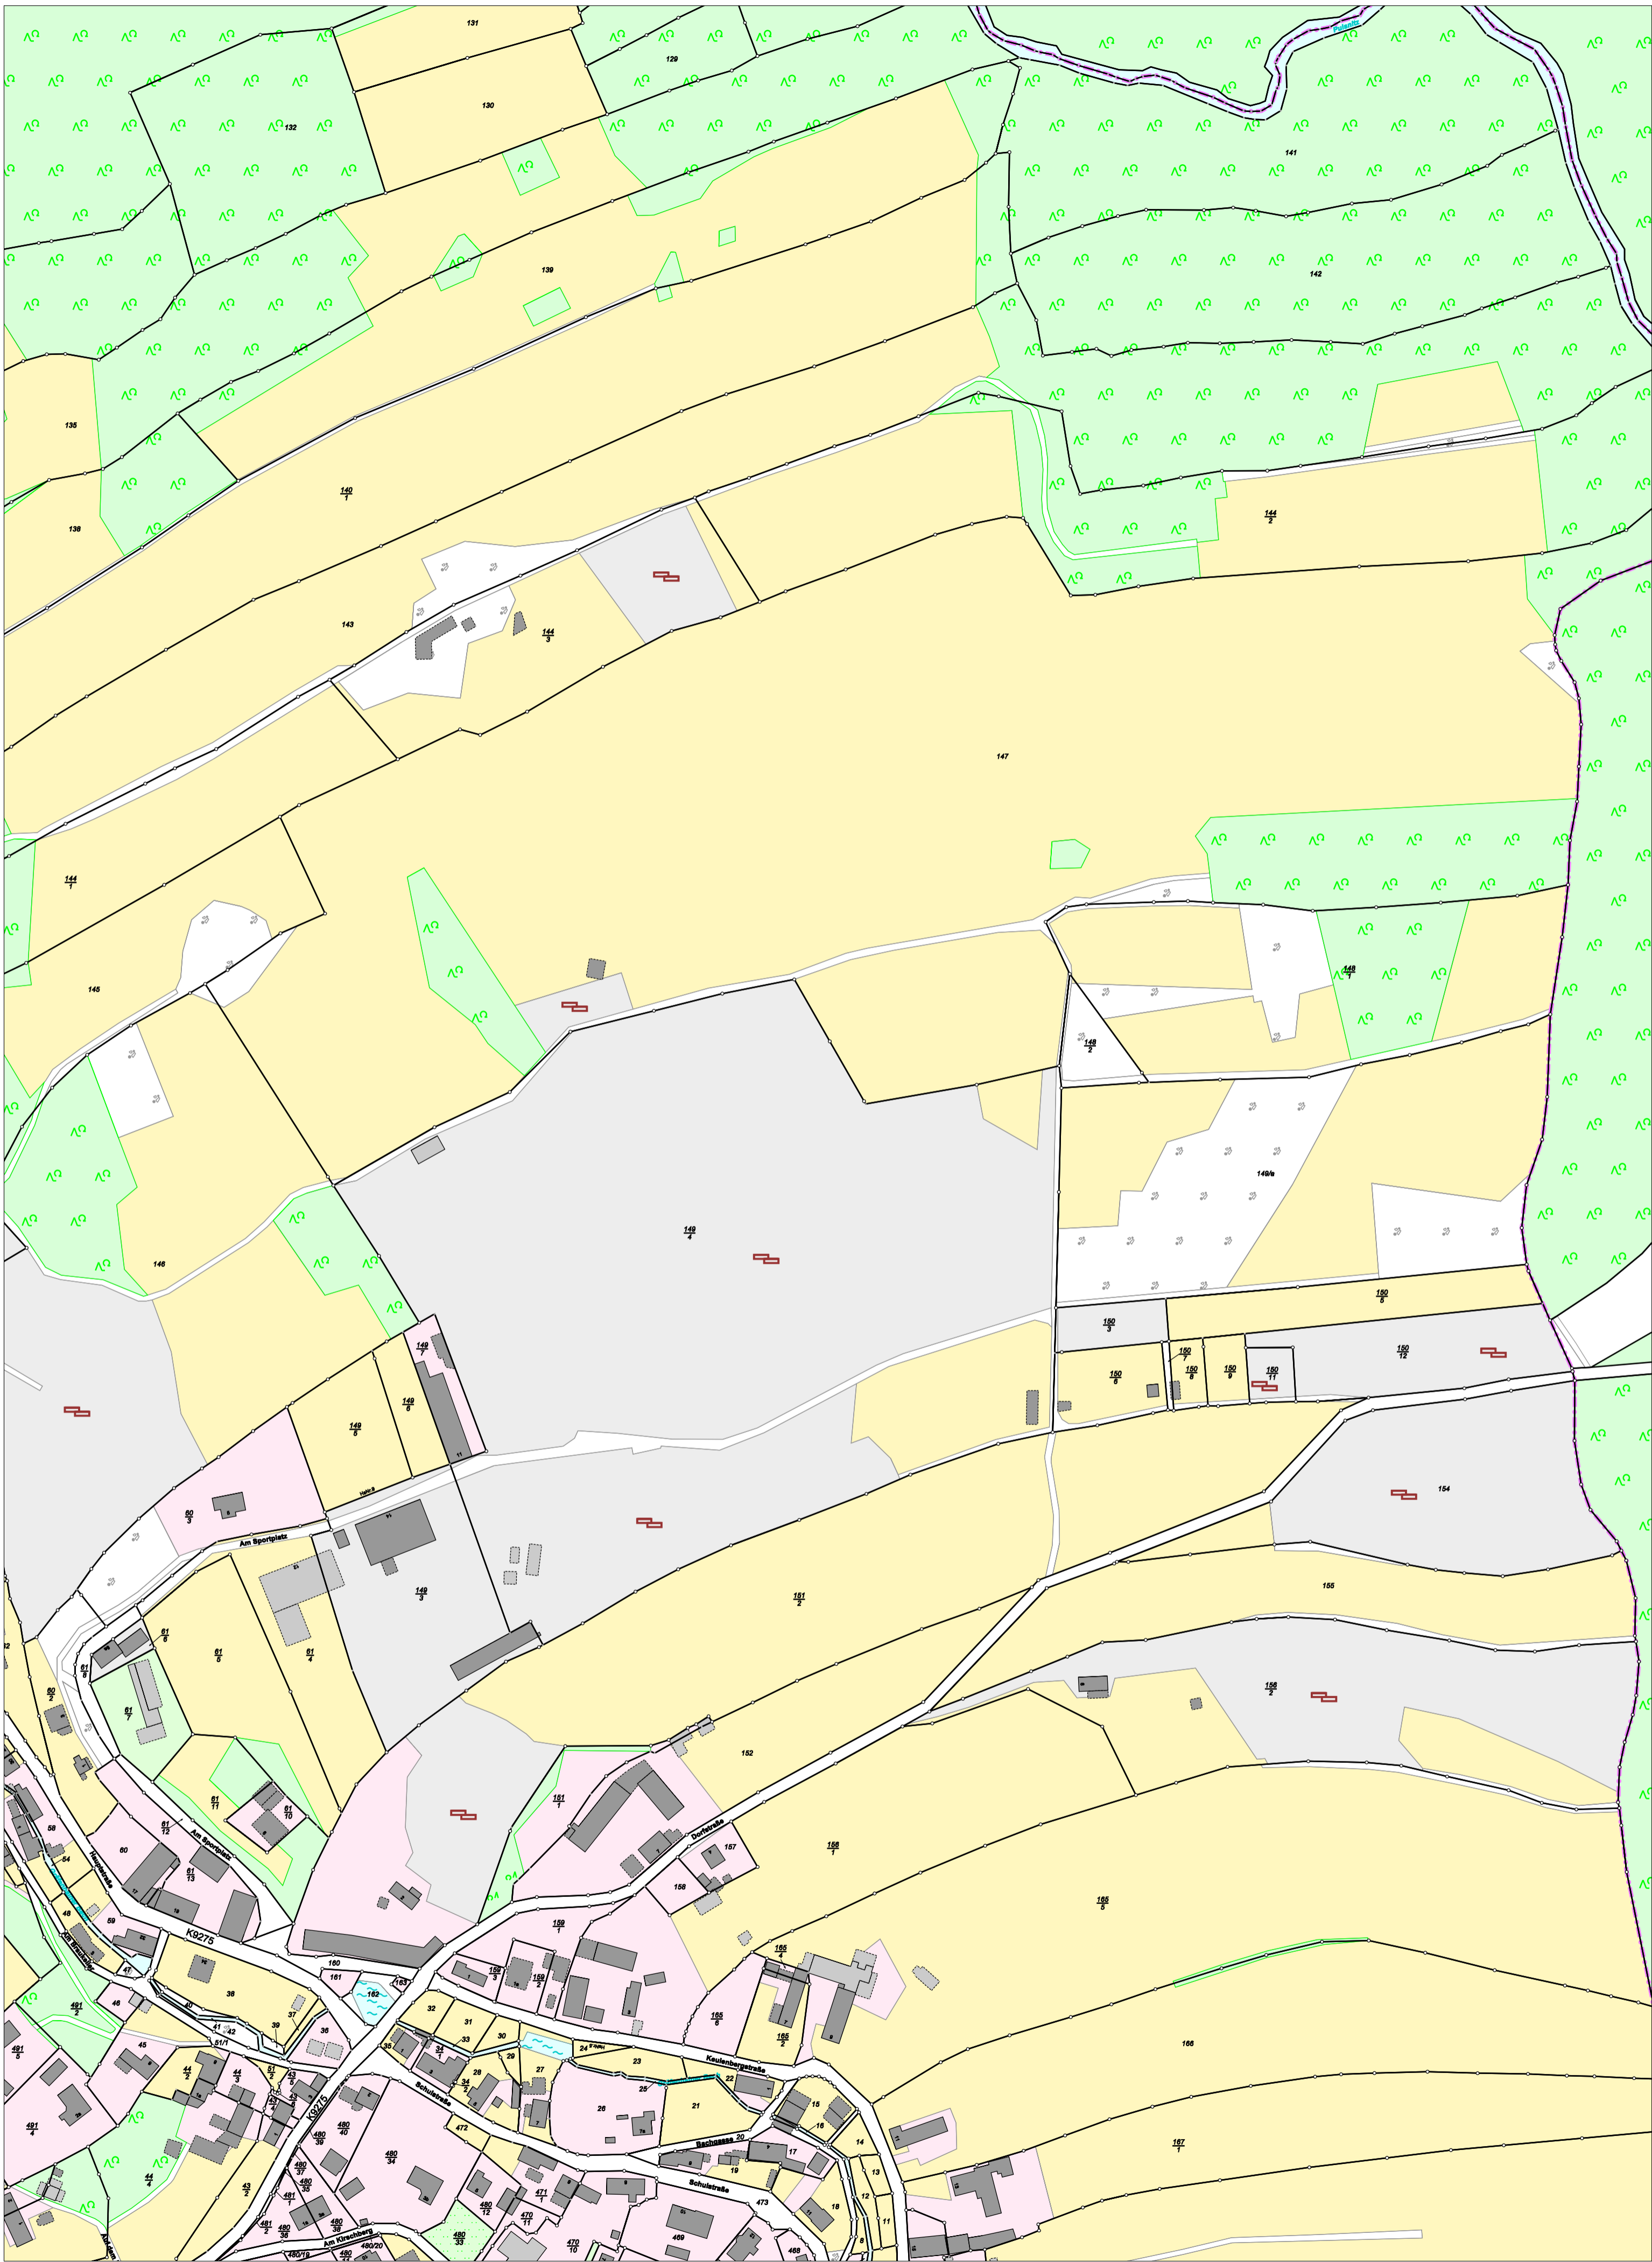

# Gemarkung Gräfenhain (5229); Gemeinde Königsbrück

### Karte nach der Fortführung

Kreis Landkreis Bautzen  
Gemarkung Gräfenhain (5229), Karte 1

Maßstab 1 : 2000  
erstellt am 10.06.2026

### Karte nach der Fortführung

Kreis  
Gemarkung

Landkreis Bautzen  
Gräfenhain (5229), Karte 2

Maßstab 1 : 2000  
erstellt am 10.06.2026

### Karte nach der Fortführung

Kreis Landkreis Bautzen  
Gemarkung Gräfenhain (5229), Karte 3

Maßstab 1 : 2000  
erstellt am 08.06.2026