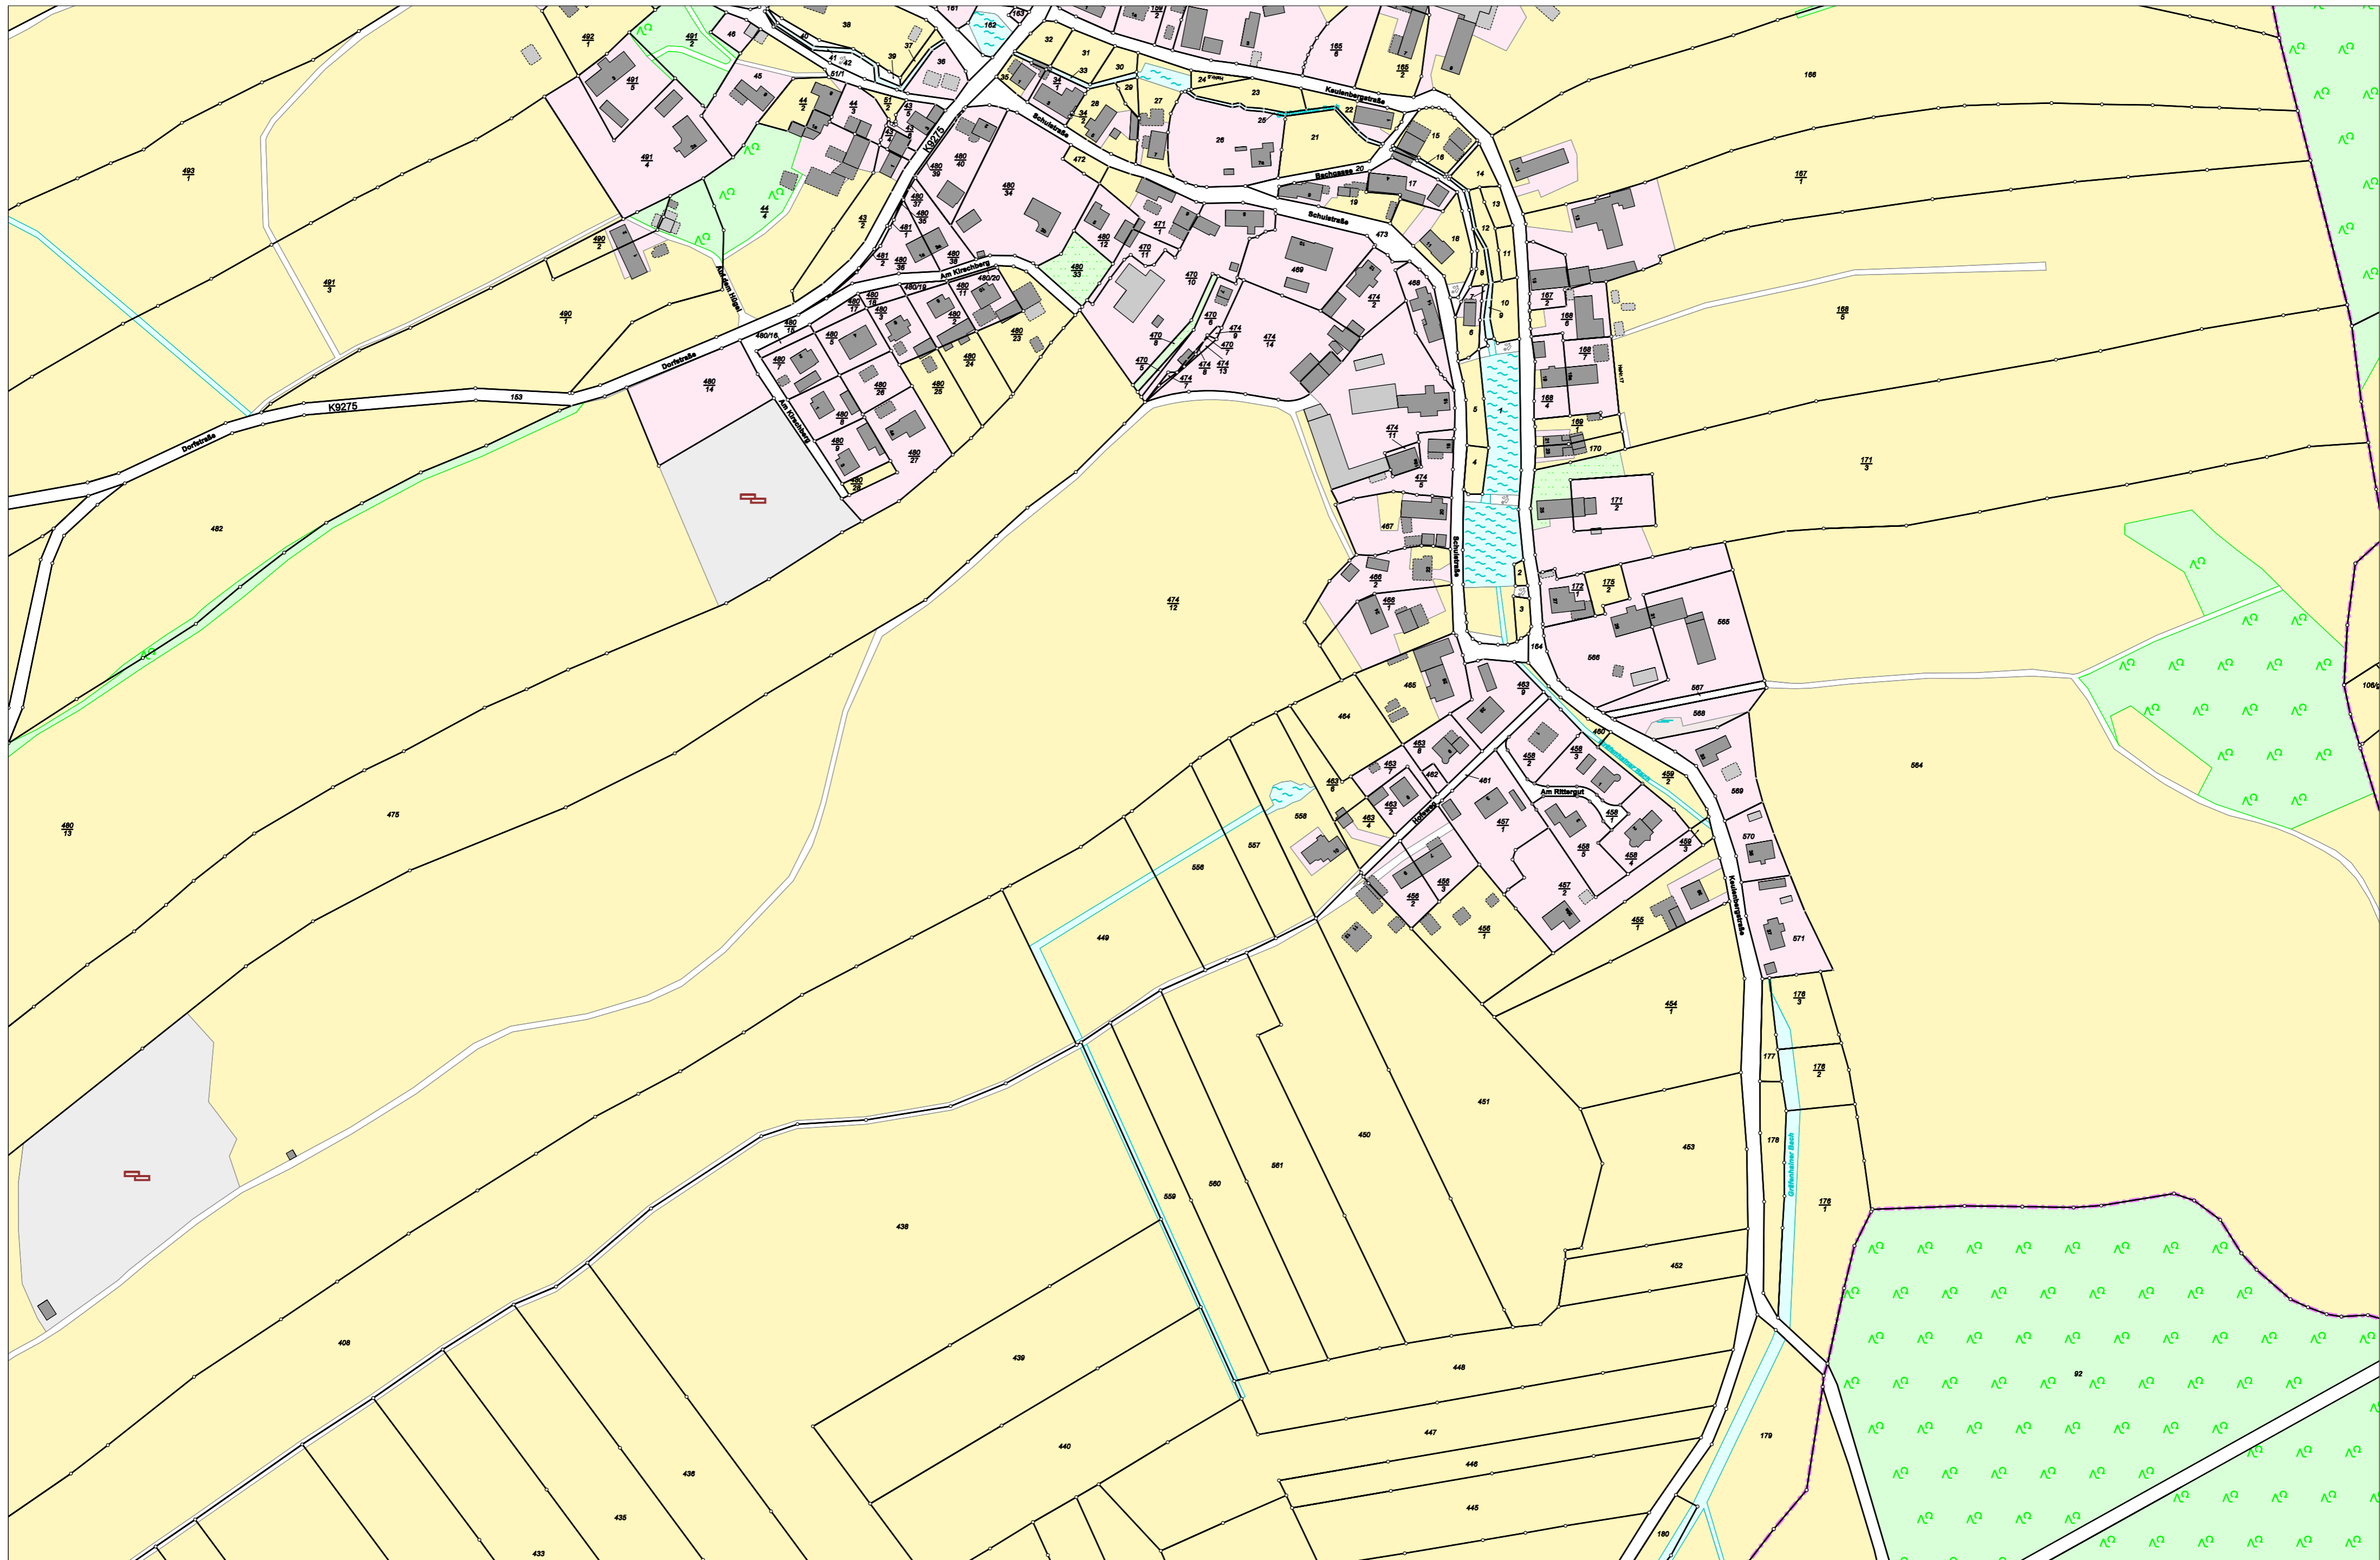

# Gemarkung Gräfenhain (5229); Gemeinde Königsbrück

### Karte nach der Fortführung

Kreis Landkreis Bautzen  
Gemarkung Gräfenhain (5229), Karte 1

Maßstab 1 : 2000  
erstellt am 10.06.2026

### Karte nach der Fortführung

Kreis  
Gemarkung

Landkreis Bautzen  
Gräfenhain (5229), Karte 2

Maßstab 1 : 2000  
erstellt am 10.06.2026