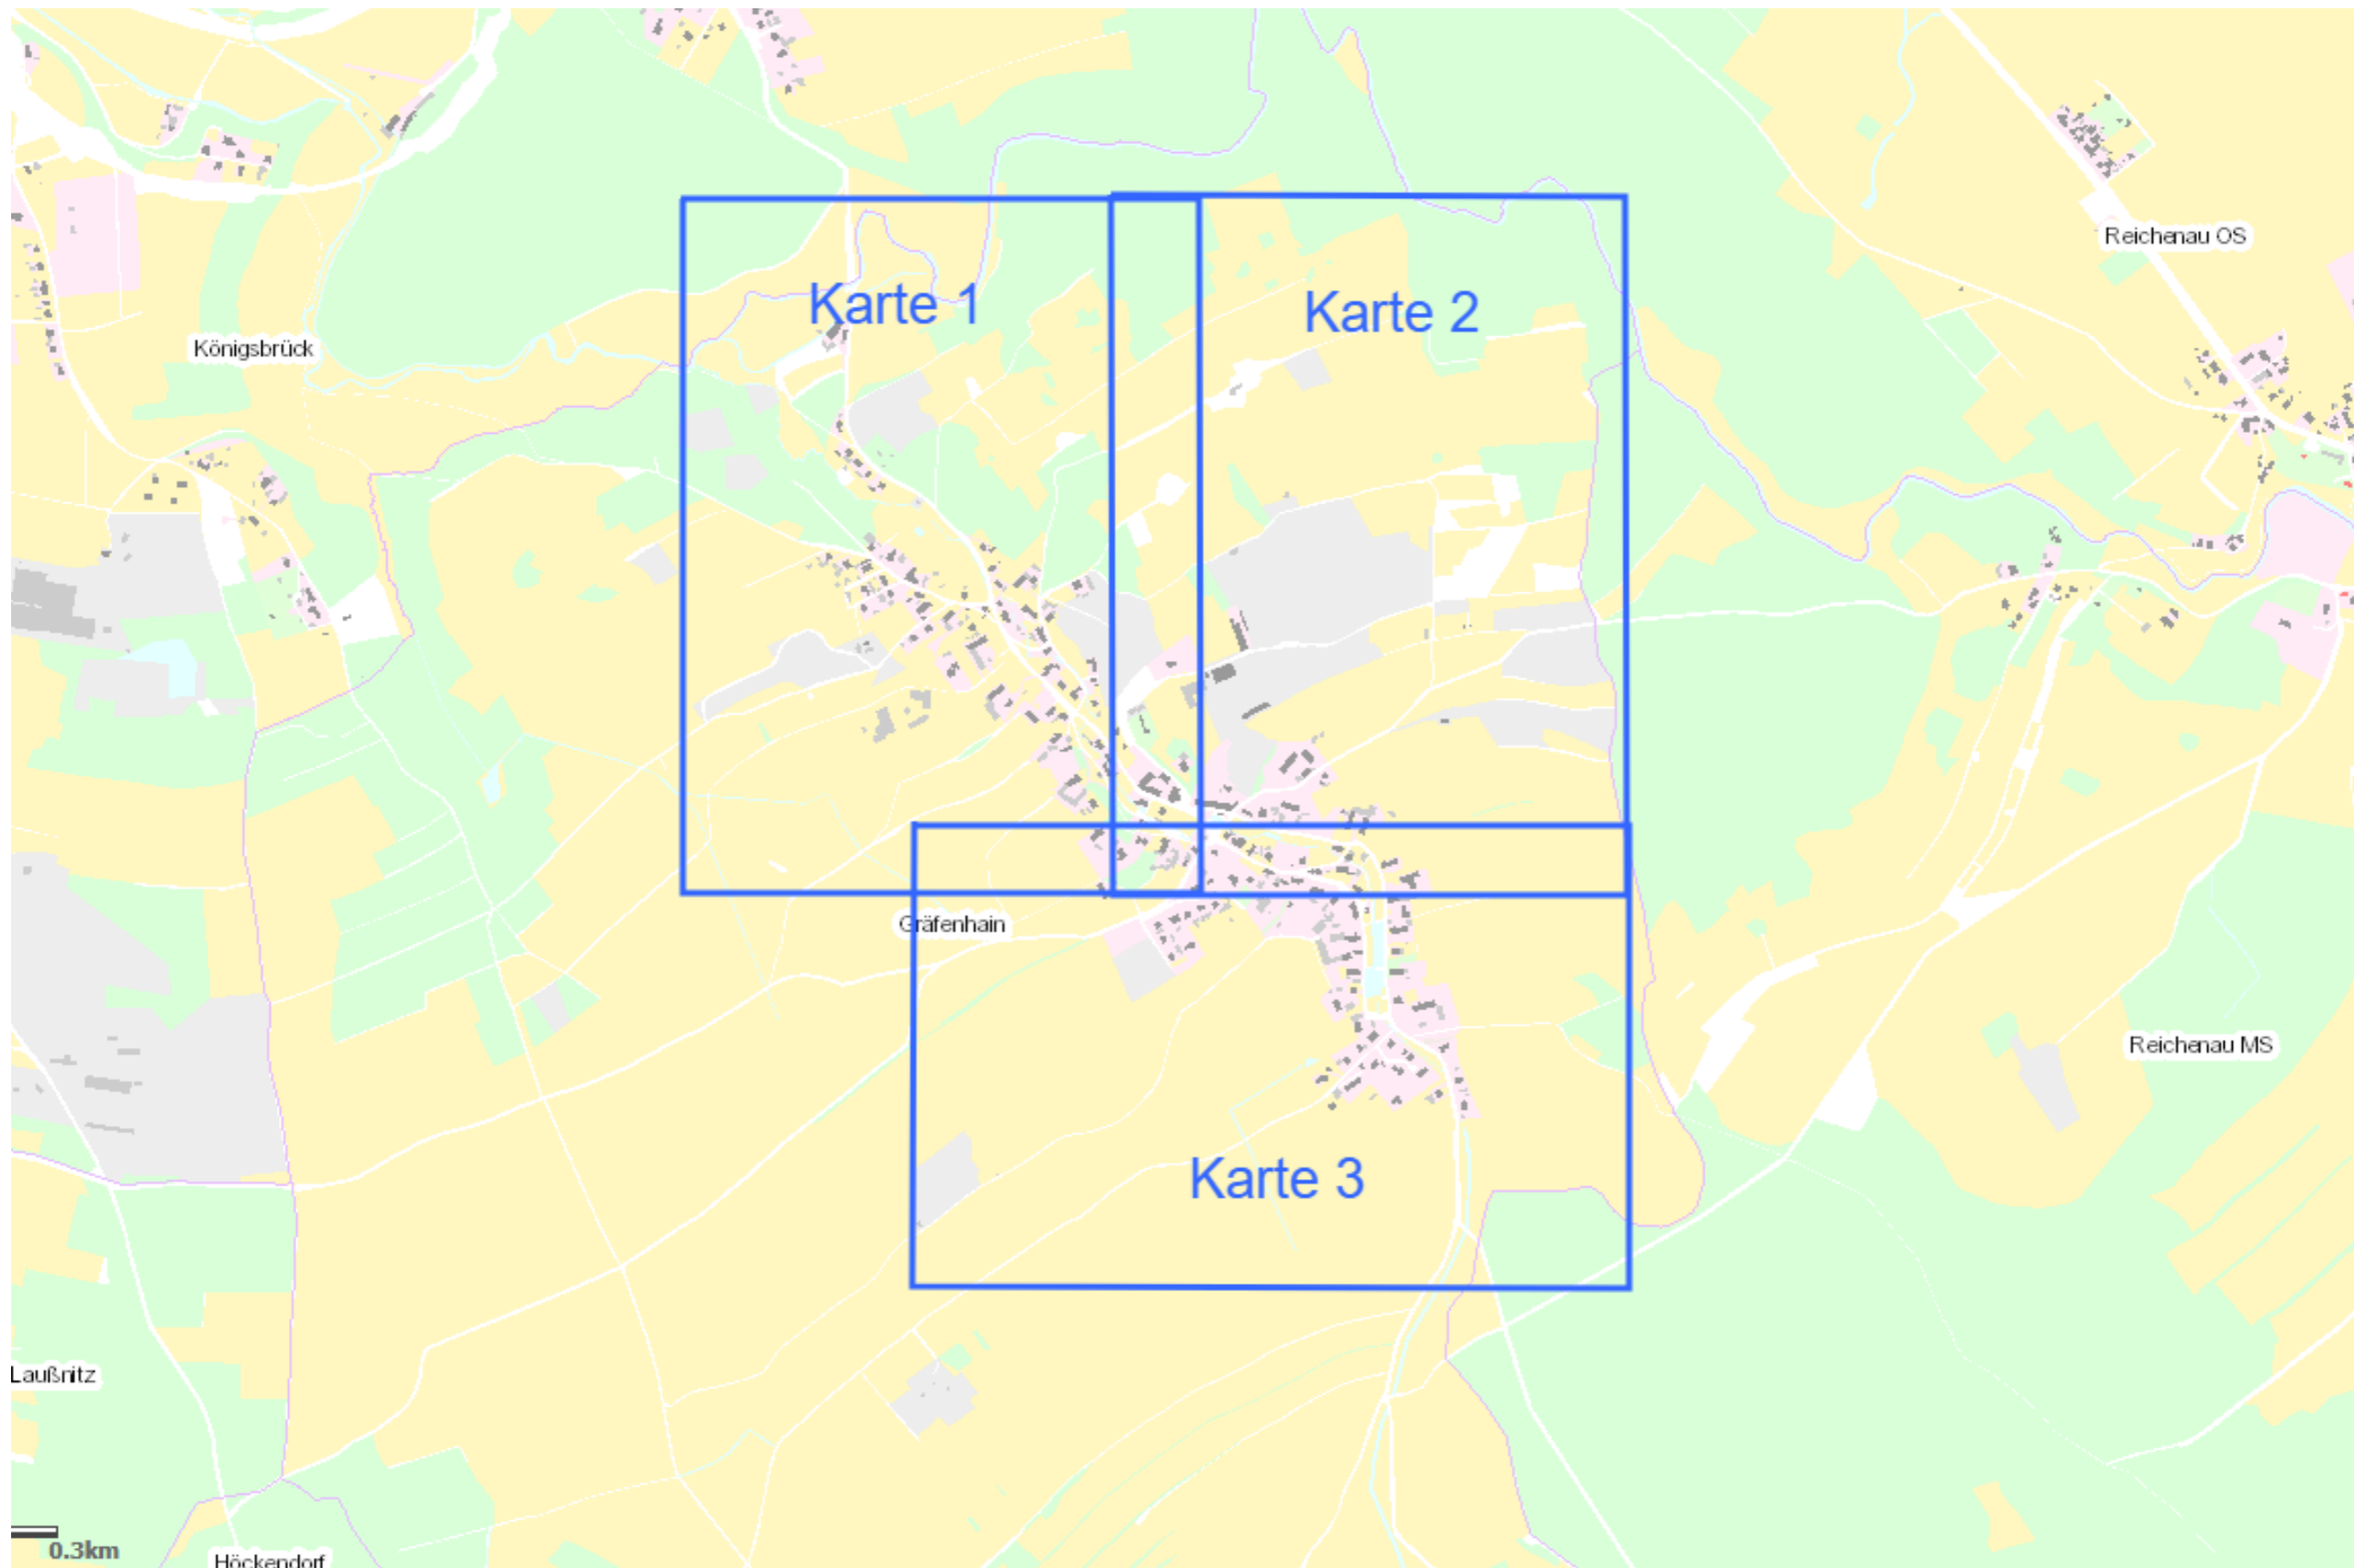

# Gemarkung Gräfenhain (5229); Gemeinde Königsbrück

### Karte nach der Fortführung

Kreis Landkreis Bautzen  
Gemarkung Gräfenhain (5229), Karte 1

Maßstab 1 : 2000  
erstellt am 10.06.2026

### Karte nach der Fortführung

Kreis  
Gemarkung

Landkreis Bautzen  
Gräfenhain (5229), Karte 2

Maßstab 1 : 2000  
erstellt am 10.06.2026

### Karte nach der Fortführung

Kreis Landkreis Bautzen  
Gemarkung Gräfenhain (5229), Karte 3

Maßstab 1 : 2000  
erstellt am 08.06.2026