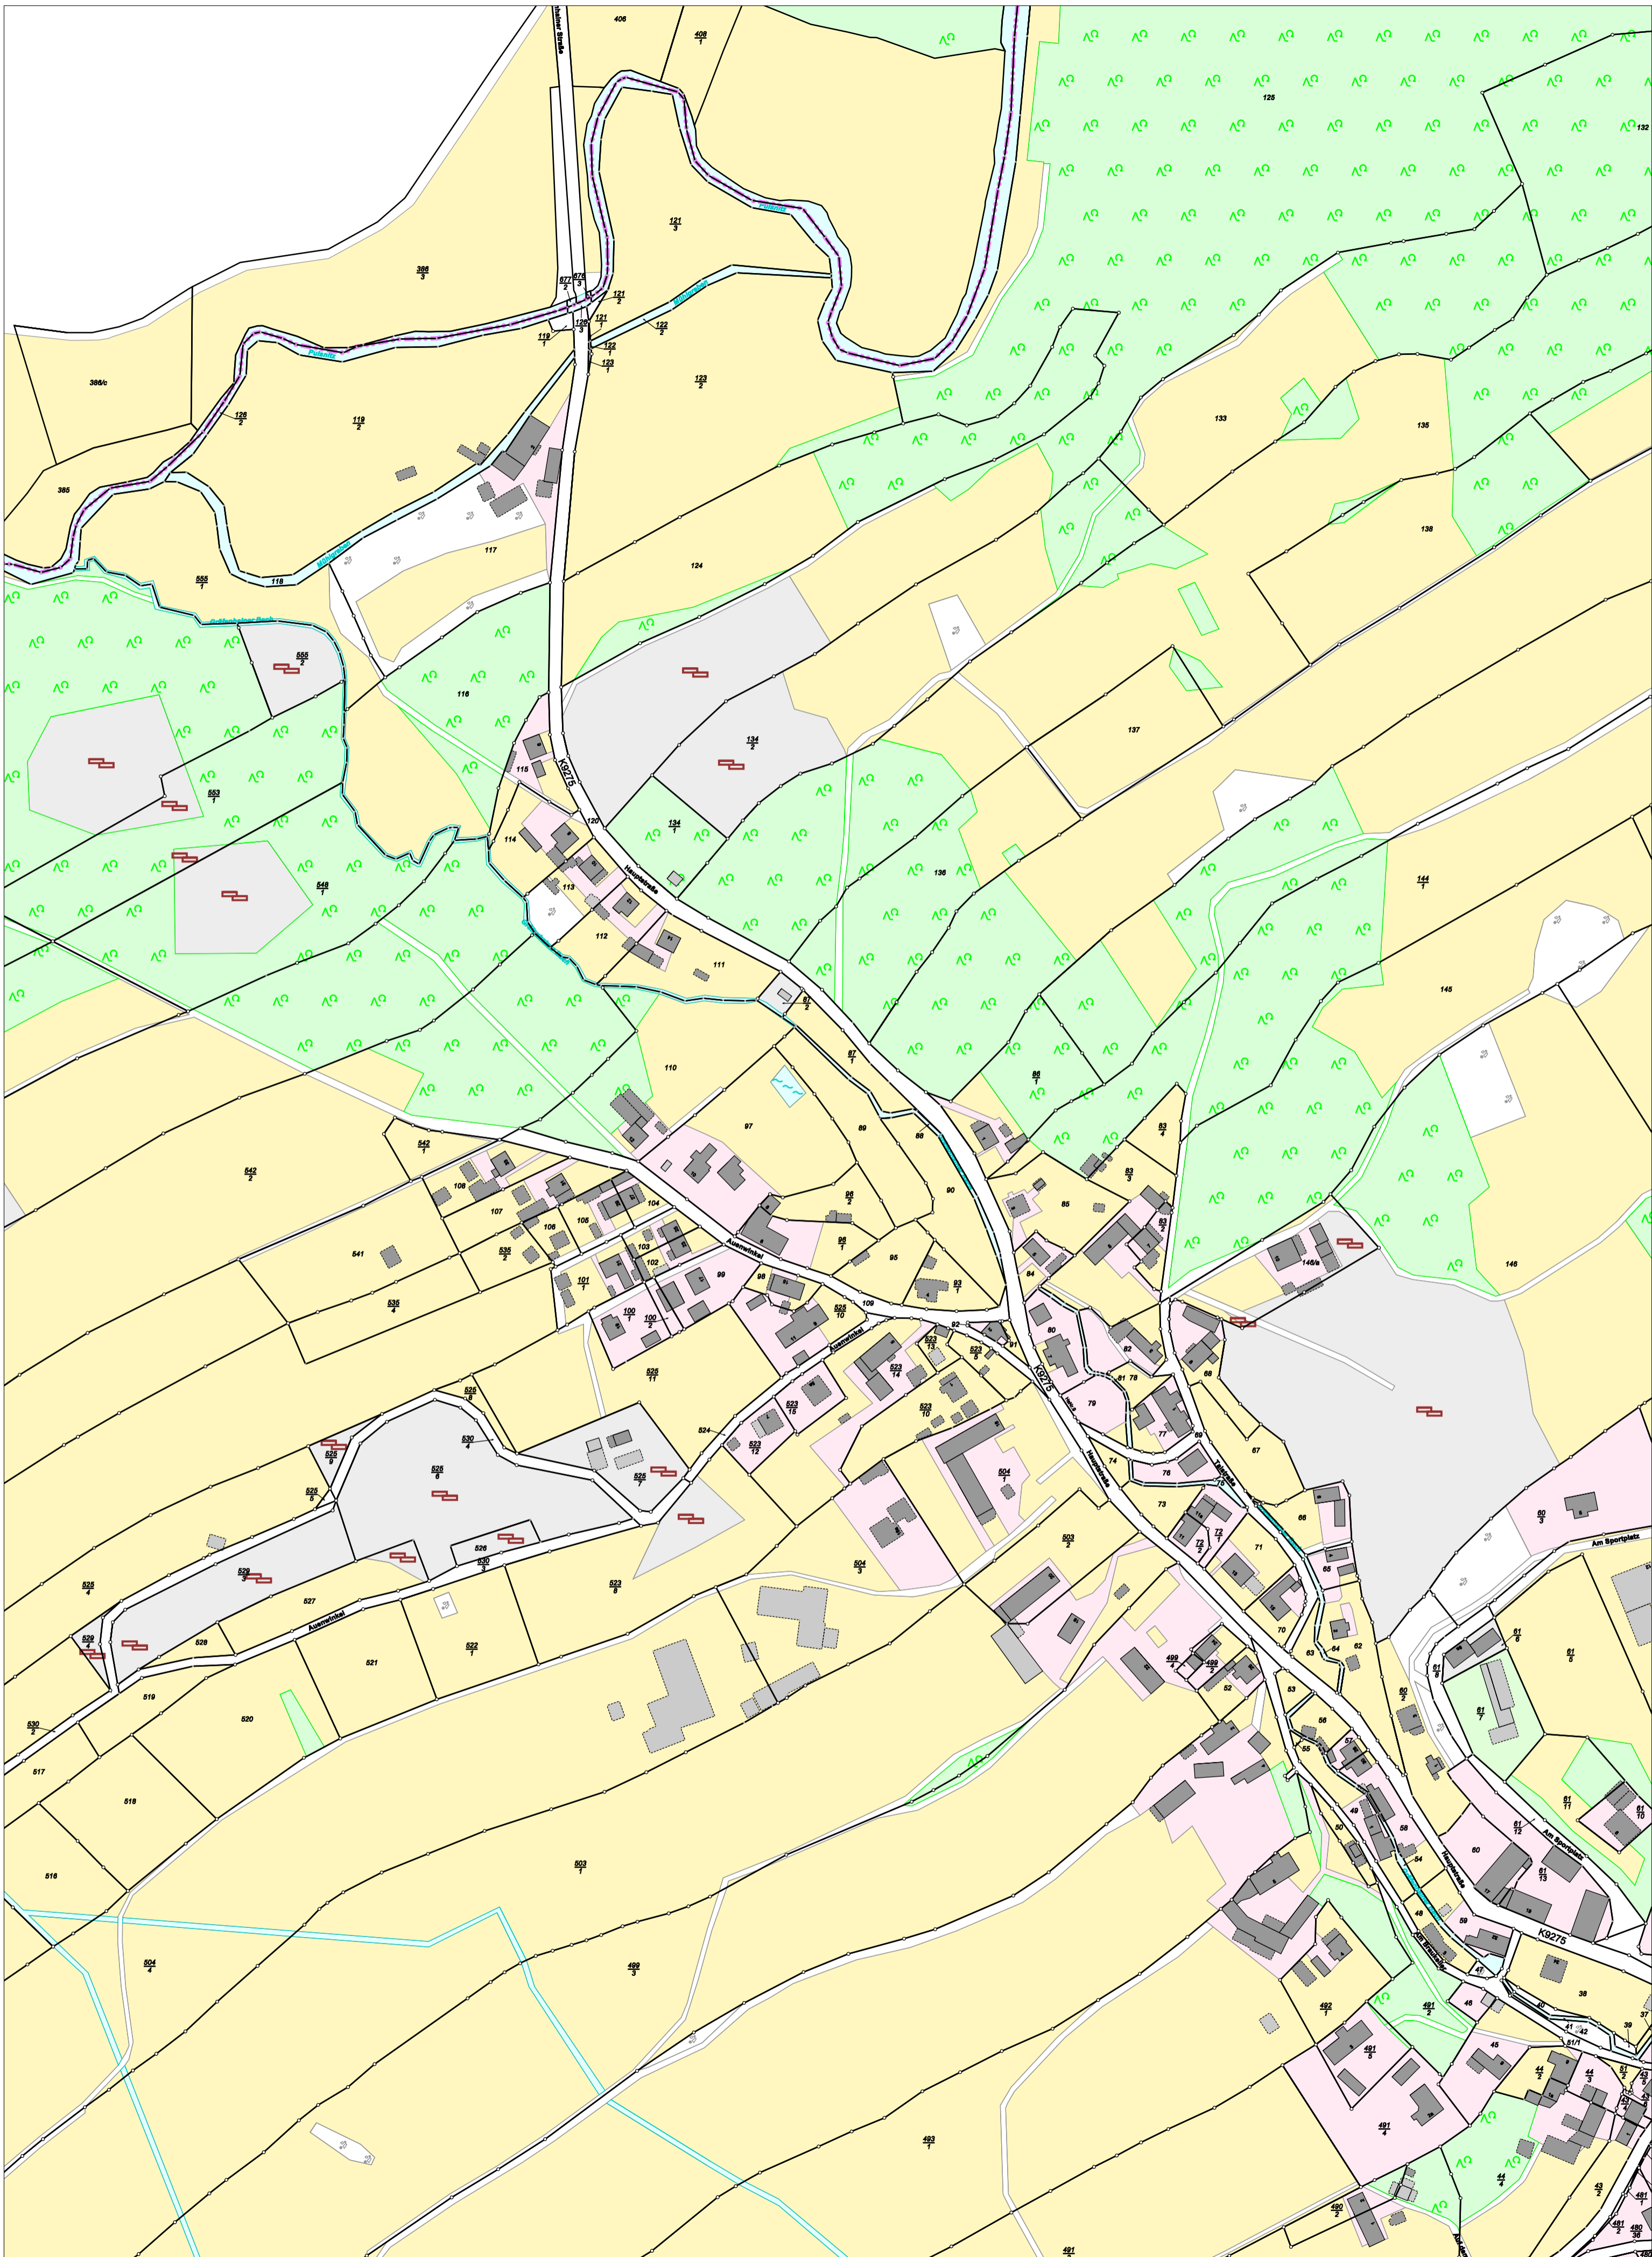

# Gemarkung Gräfenhain (5229); Gemeinde Königsbrück

### Karte nach der Fortführung

Kreis Landkreis Bautzen  
Gemarkung Gräfenhain (5229), Karte 1

Maßstab 1 : 2000  
erstellt am 10.06.2026

### Karte nach der Fortführung

Kreis  
Gemarkung

Landkreis Bautzen  
Gräfenhain (5229), Karte 2

Maßstab 1 : 2000  
erstellt am 10.06.2026

### Karte nach der Fortführung

Kreis Landkreis Bautzen  
Gemarkung Gräfenhain (5229), Karte 3

Maßstab 1 : 2000  
erstellt am 08.06.2026