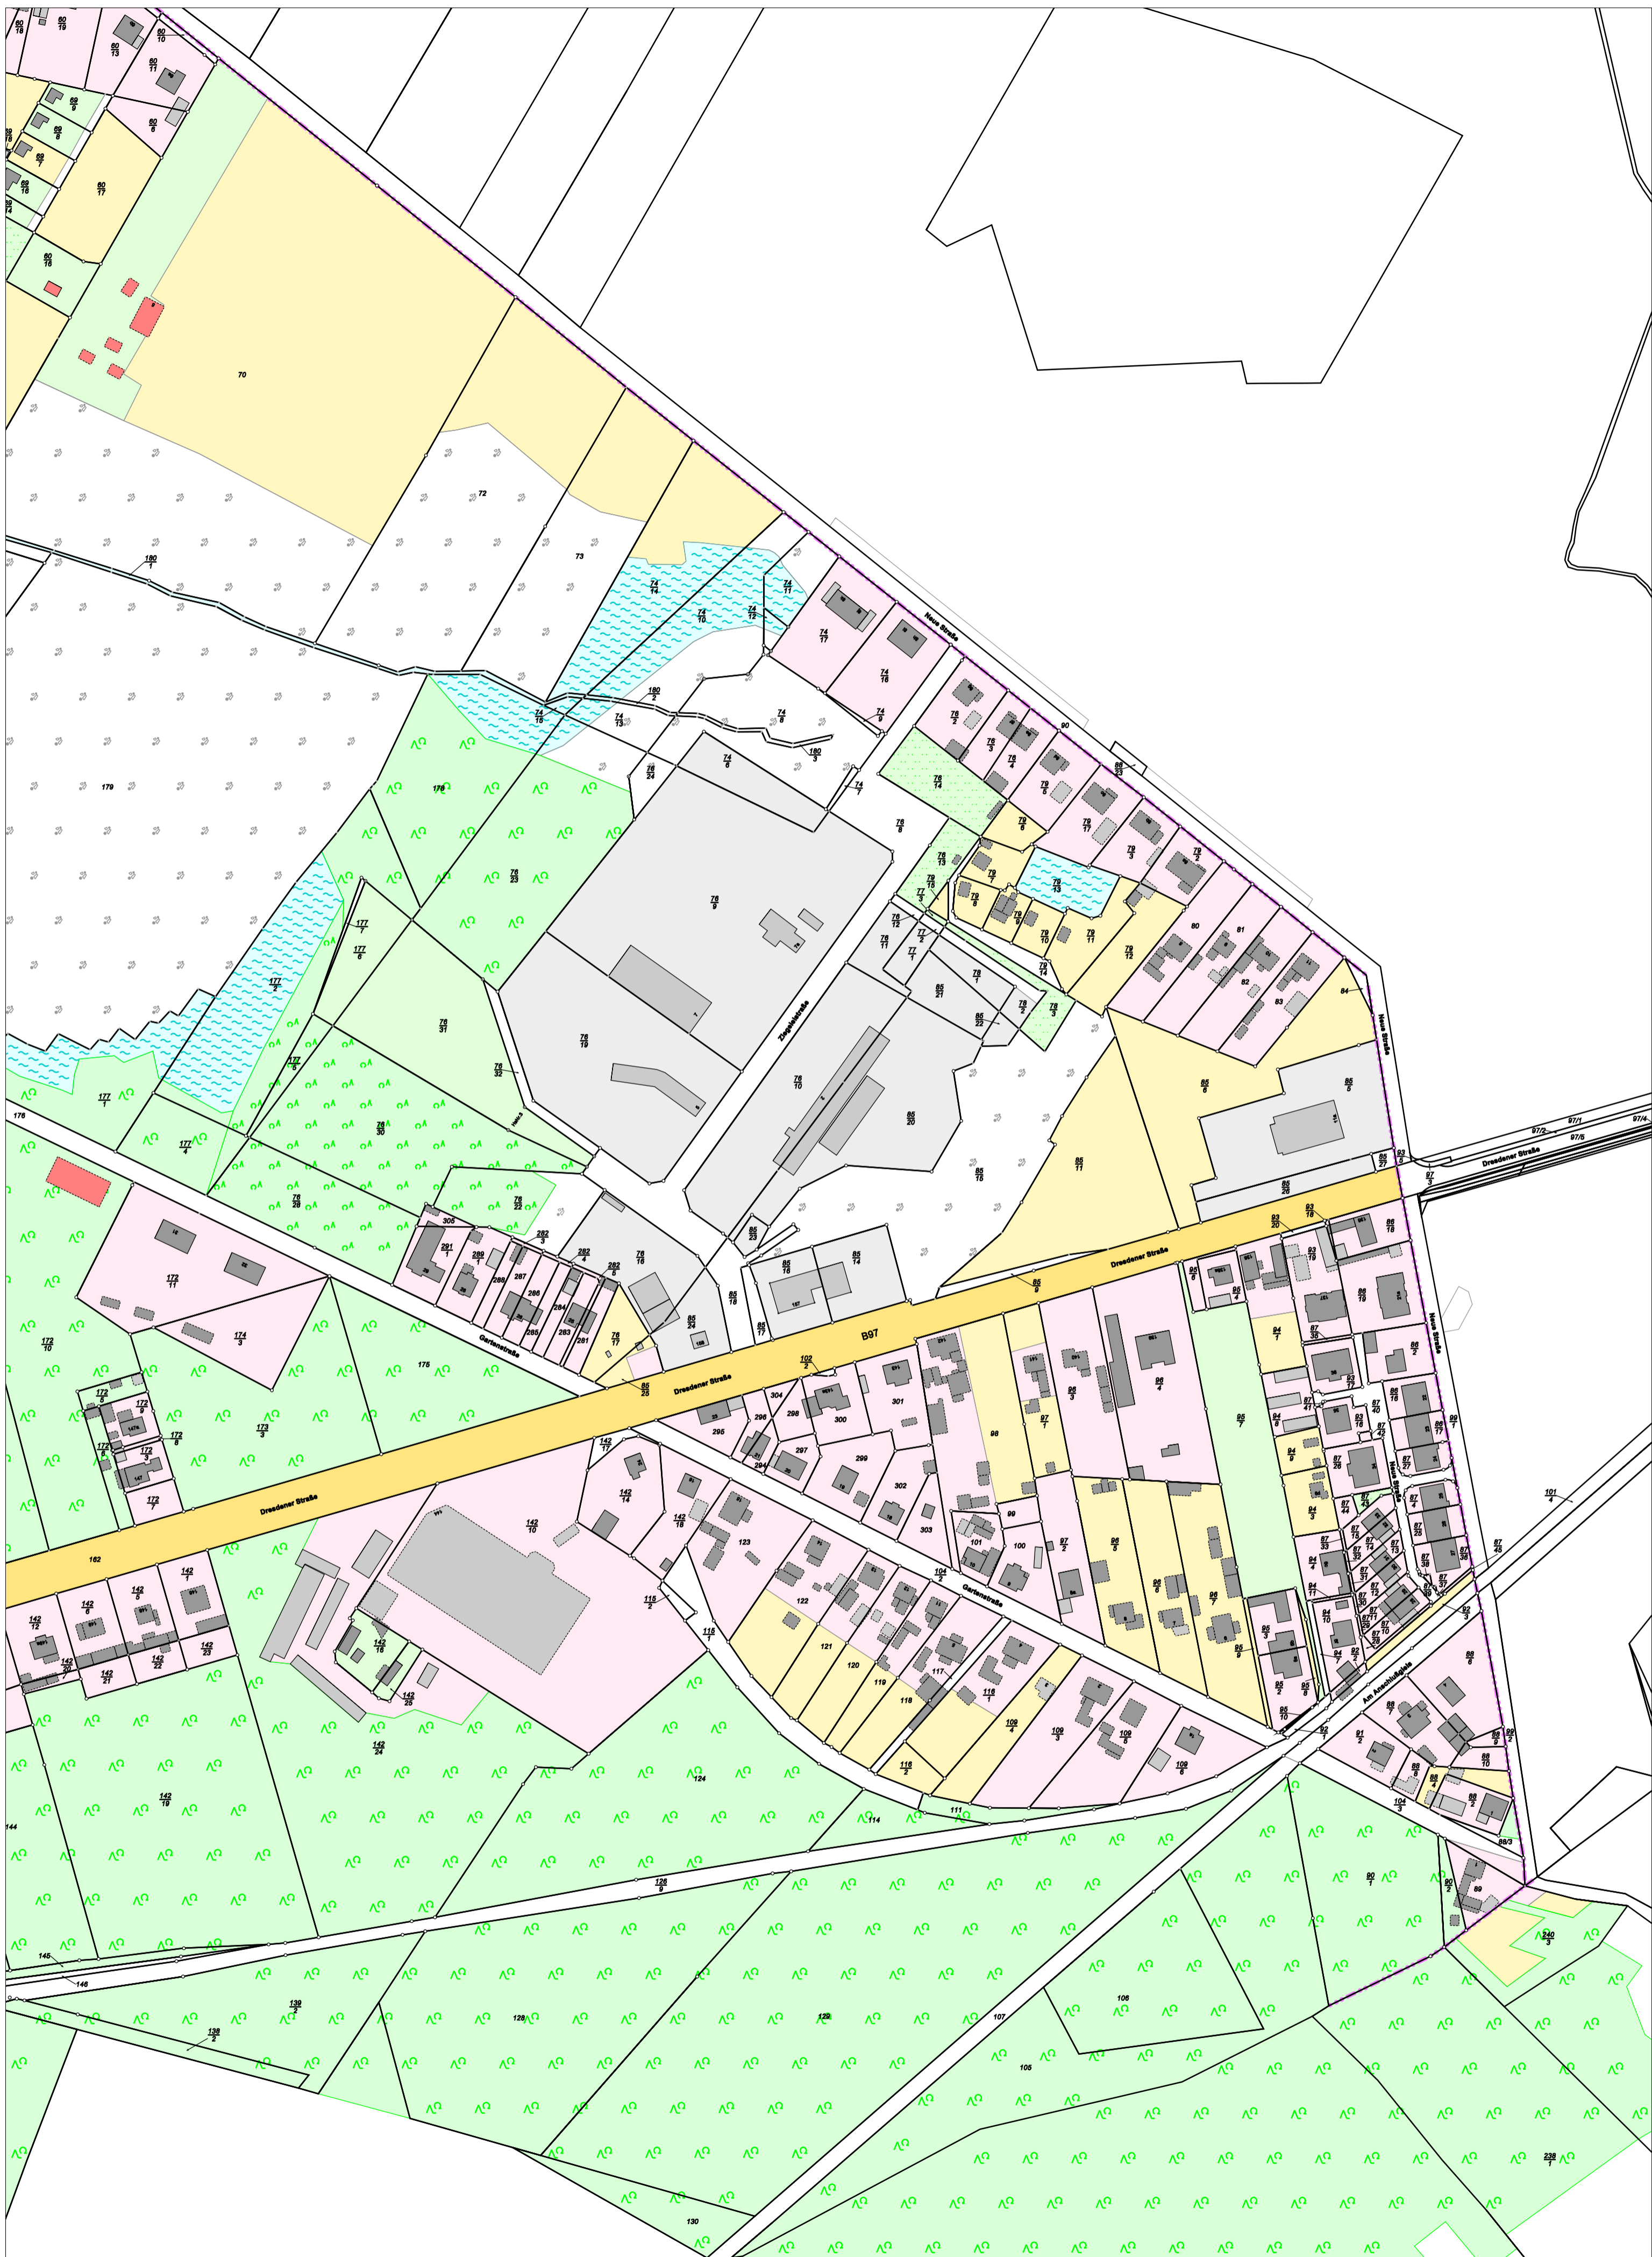

Gemeinde Stadt Hoyerswerda

Gemarkung Bröthen Flur 1 (4721); Flur 4 (4724); Flur 5 (4725)

Karte nach der Fortführung

Kreis Landkreis Bautzen
 Gemarkung Bröthen Flur 4 (4724), Karte 1

Maßstab 1 : 2000
 erstellt am 04.05.2026

Karte nach der Fortführung

Kreis
Gemarkung

Landkreis Bautzen
Bröthen Flur 4 (4724), Karte 2

Maßstab 1 : 2000
erstellt am 23.04.2026

Karte nach der Fortführung

Kreis Landkreis Bautzen
 Gemarkung Bröthen Flur 4 (4724), Karte 3

Maßstab 1 : 2000
 erstellt am 04.05.2026

Karte nach der Fortführung

Kreis

Landkreis Bautzen

Maßstab 1 : 2000

Gemarkung

Bröthen Flur 1 (4721), Karte 4

erstellt am 23.04.2026

Gemeinde Stadt Hoyerswerda

Gemarkung Bröthen Flur 2 (4722), Flur 3 (4723); Michalken Flur 1 (4726)

Karte nach der Fortführung

Kreis

Landkreis Bautzen

Maßstab 1 : 2000

Gemarkung

Bröthen Flur 3 (4723), Karte 1