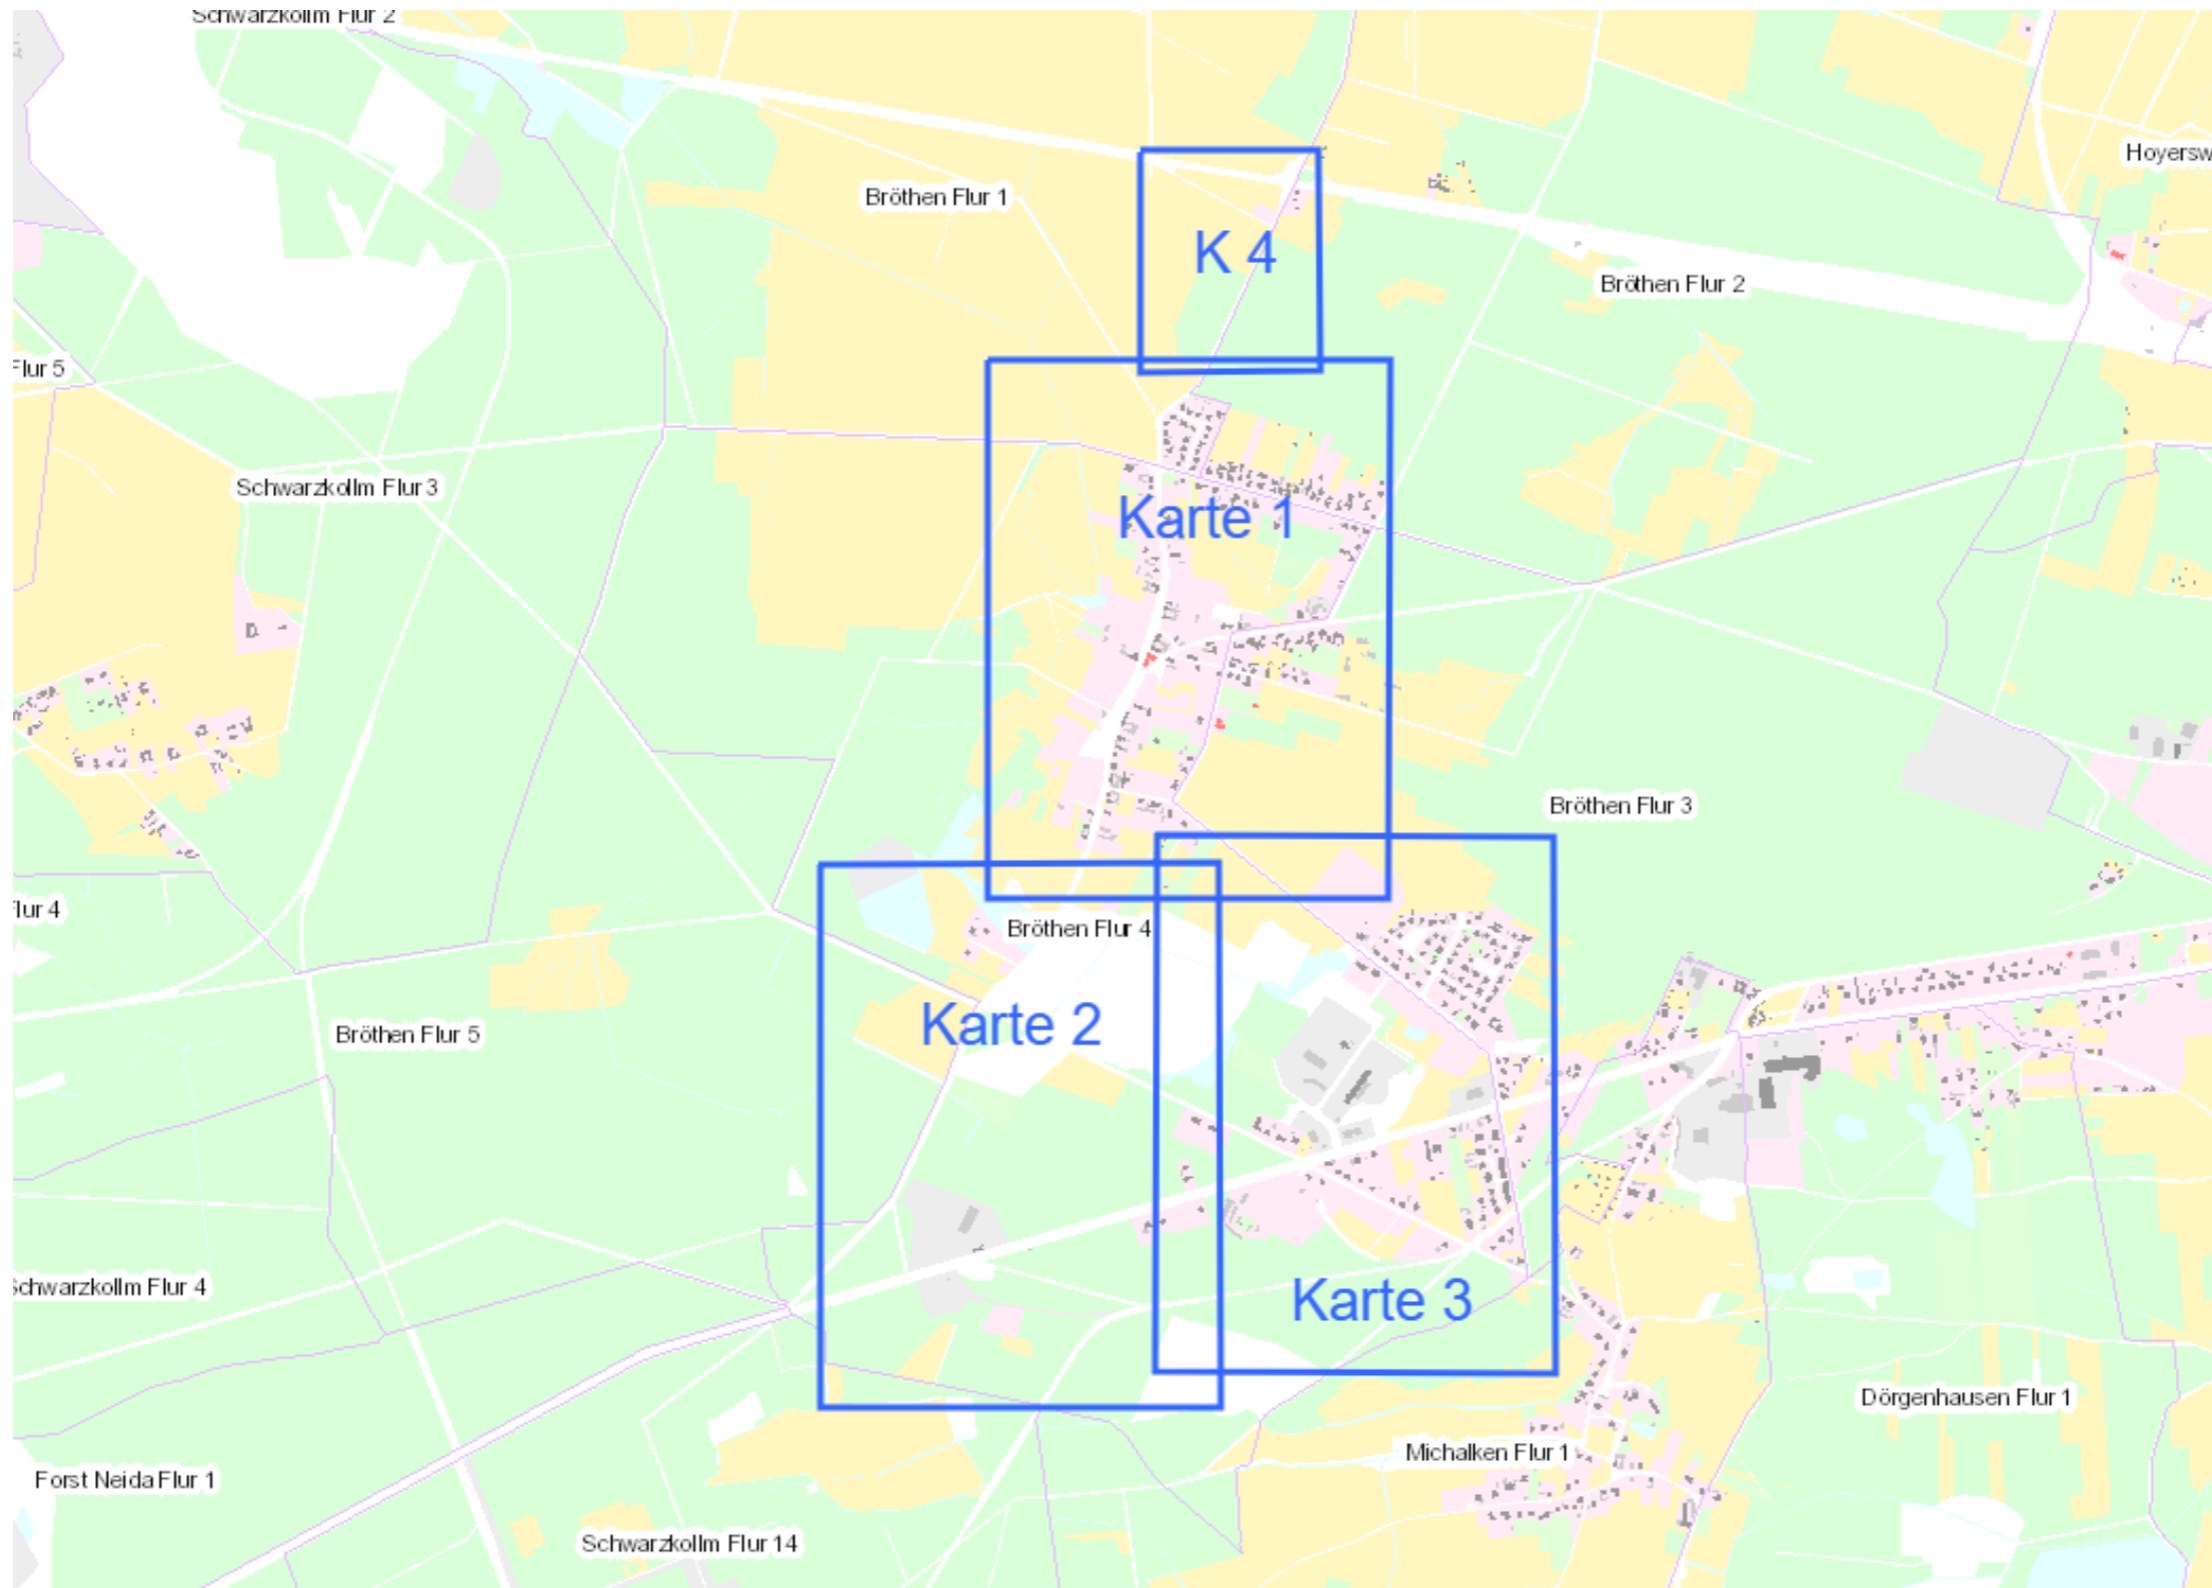

Gemeinde Stadt Hoyerswerda

Gemarkung Bröthen Flur 1 (4721); Flur 4 (4724); Flur 5 (4725)

Karte nach der Fortführung

Kreis Landkreis Bautzen
 Gemarkung Bröthen Flur 4 (4724), Karte 1

Maßstab 1 : 2000
 erstellt am 04.05.2026

Karte nach der Fortführung

Kreis
Gemarkung

Landkreis Bautzen
Bröthen Flur 4 (4724), Karte 2

Maßstab 1 : 2000
erstellt am 23.04.2026

Karte nach der Fortführung

Kreis Landkreis Bautzen
 Gemarkung Bröthen Flur 4 (4724), Karte 3

Maßstab 1 : 2000
 erstellt am 04.05.2026

Karte nach der Fortführung

Kreis

Landkreis Bautzen

Maßstab 1 : 2000

Gemarkung

Bröthen Flur 1 (4721), Karte 4

erstellt am 23.04.2026

Gemeinde Stadt Hoyerswerda

Gemarkung Bröthen Flur 2 (4722), Flur 3 (4723); Michalken Flur 1 (4726)

Karte nach der Fortführung

Kreis

Landkreis Bautzen

Maßstab 1 : 2000

Gemarkung

Bröthen Flur 3 (4723), Karte 1