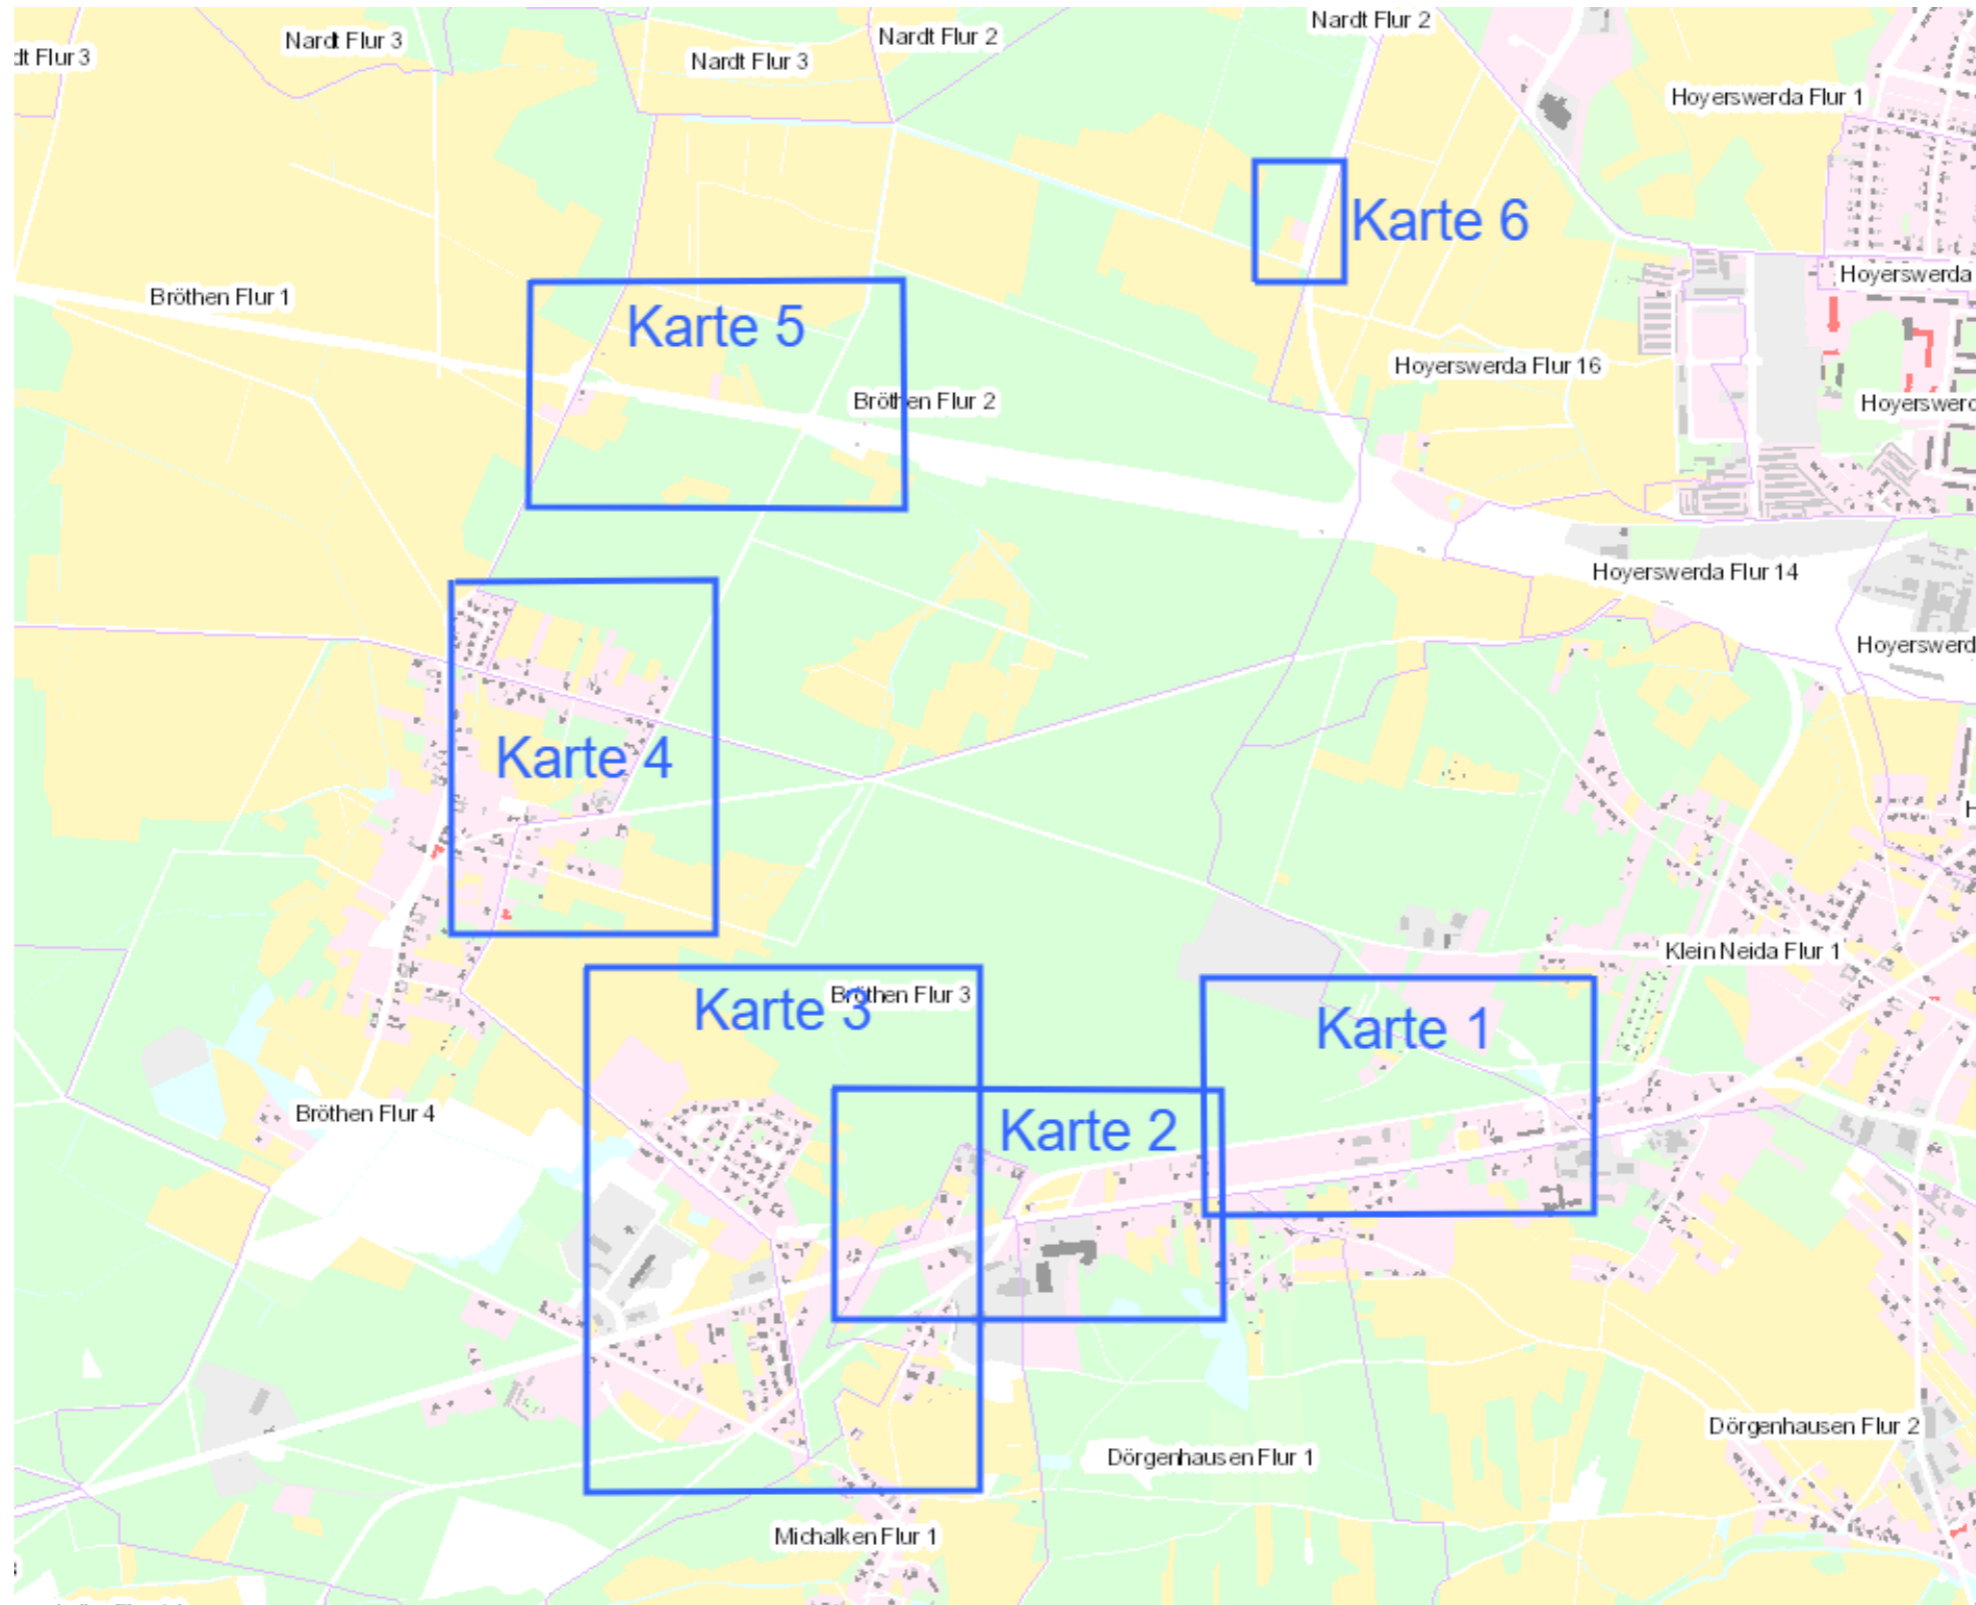

Gemeinde Stadt Hoyerswerda

Gemarkung Bröthen Flur 1 (4721); Flur 4 (4724); Flur 5 (4725)

Karte nach der Fortführung

Kreis Landkreis Bautzen
 Gemarkung Bröthen Flur 4 (4724), Karte 1

Maßstab 1 : 2000
 erstellt am 04.05.2026

Karte nach der Fortführung

Kreis
Gemarkung

Landkreis Bautzen
Bröthen Flur 4 (4724), Karte 2

Maßstab 1 : 2000
erstellt am 23.04.2026

Karte nach der Fortführung

Kreis Landkreis Bautzen
 Gemarkung Bröthen Flur 4 (4724), Karte 3

Maßstab 1 : 2000
 erstellt am 04.05.2026

Karte nach der Fortführung

Kreis

Landkreis Bautzen

Maßstab 1 : 2000

Gemarkung

Bröthen Flur 1 (4721), Karte 4

erstellt am 23.04.2026

Gemeinde Stadt Hoyerswerda

Gemarkung Bröthen Flur 2 (4722), Flur 3 (4723); Michalken Flur 1 (4726)

Karte nach der Fortführung

Kreis

Landkreis Bautzen

Maßstab 1 : 2000

Gemarkung

Bröthen Flur 3 (4723), Karte 1