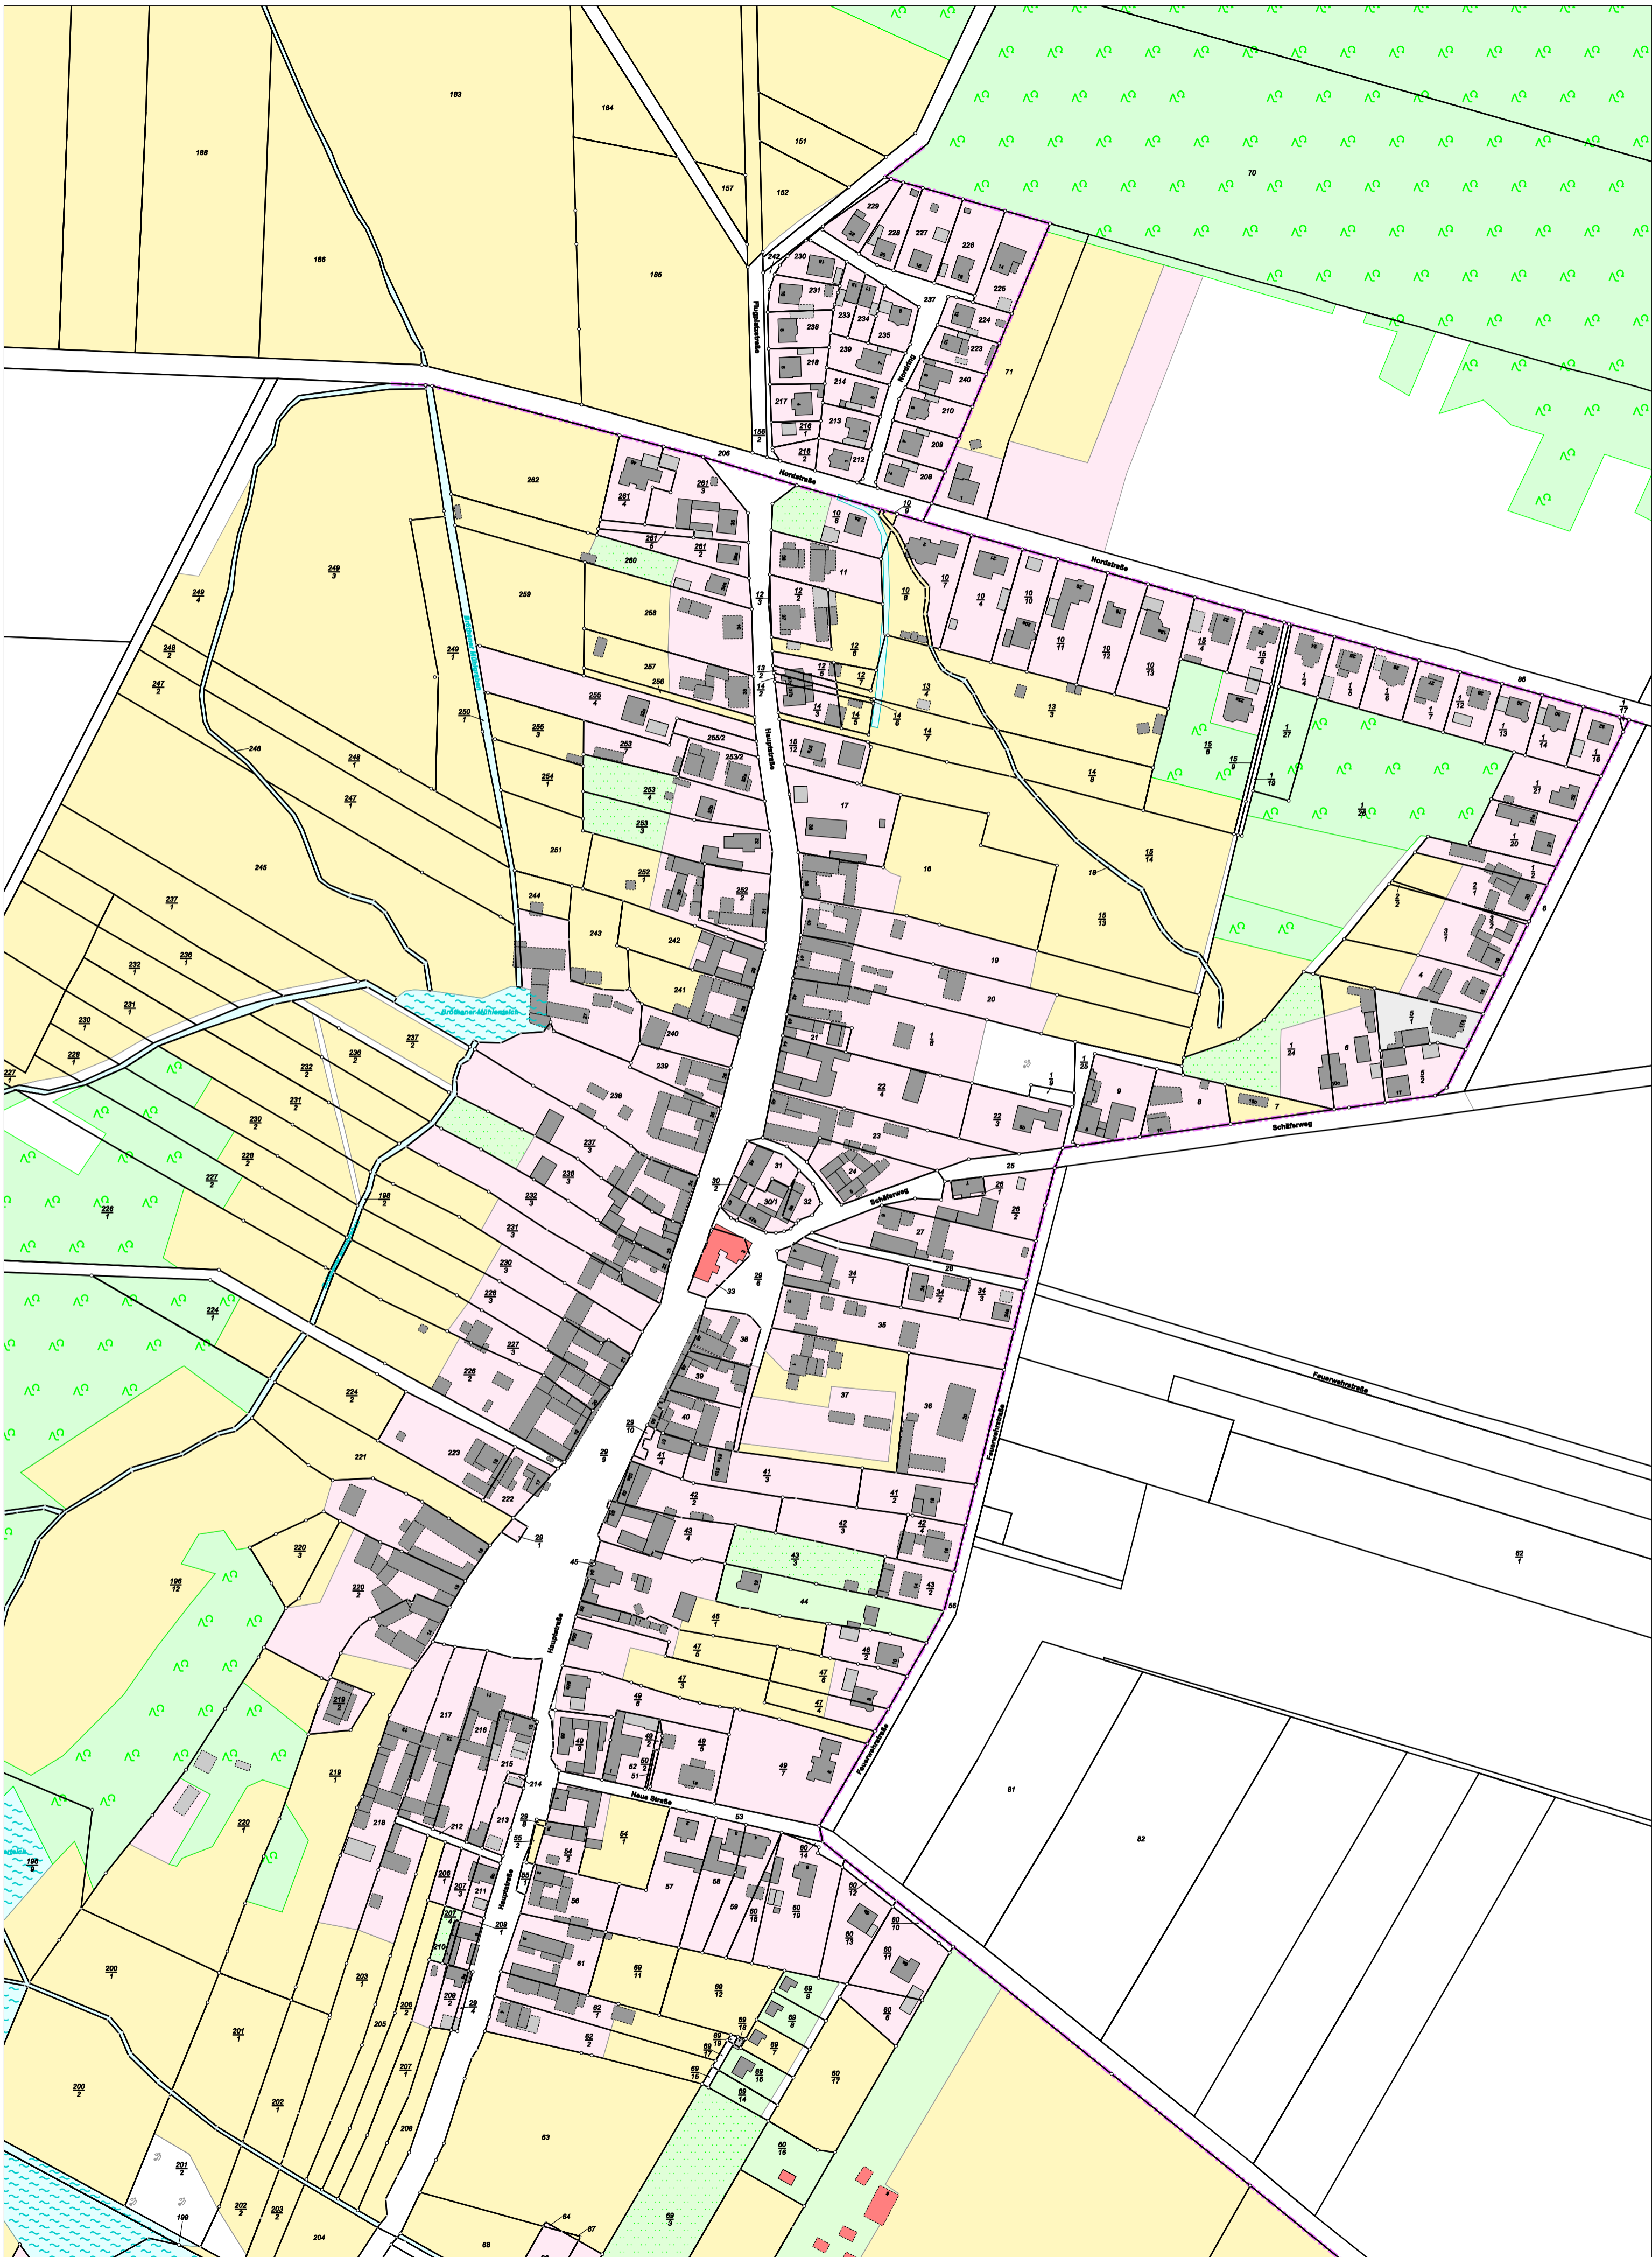

Gemeinde Stadt Hoyerswerda

Gemarkung Bröthen Flur 1 (4721); Flur 4 (4724); Flur 5 (4725)

Karte nach der Fortführung

Kreis Landkreis Bautzen
 Gemarkung Bröthen Flur 4 (4724), Karte 1

Maßstab 1 : 2000
 erstellt am 04.05.2026

Karte nach der Fortführung

Kreis
Gemarkung

Landkreis Bautzen
Bröthen Flur 4 (4724), Karte 2

Maßstab 1 : 2000
erstellt am 23.04.2026

Karte nach der Fortführung

Kreis Landkreis Bautzen
 Gemarkung Bröthen Flur 4 (4724), Karte 3

Maßstab 1 : 2000
 erstellt am 04.05.2026

Karte nach der Fortführung

Kreis

Landkreis Bautzen

Maßstab 1 : 2000

Gemarkung

Bröthen Flur 1 (4721), Karte 4

erstellt am 23.04.2026

Gemeinde Stadt Hoyerswerda

Gemarkung Bröthen Flur 2 (4722), Flur 3 (4723); Michalken Flur 1 (4726)

Karte nach der Fortführung

Kreis

Landkreis Bautzen

Maßstab 1 : 2000

Gemarkung

Bröthen Flur 3 (4723), Karte 1